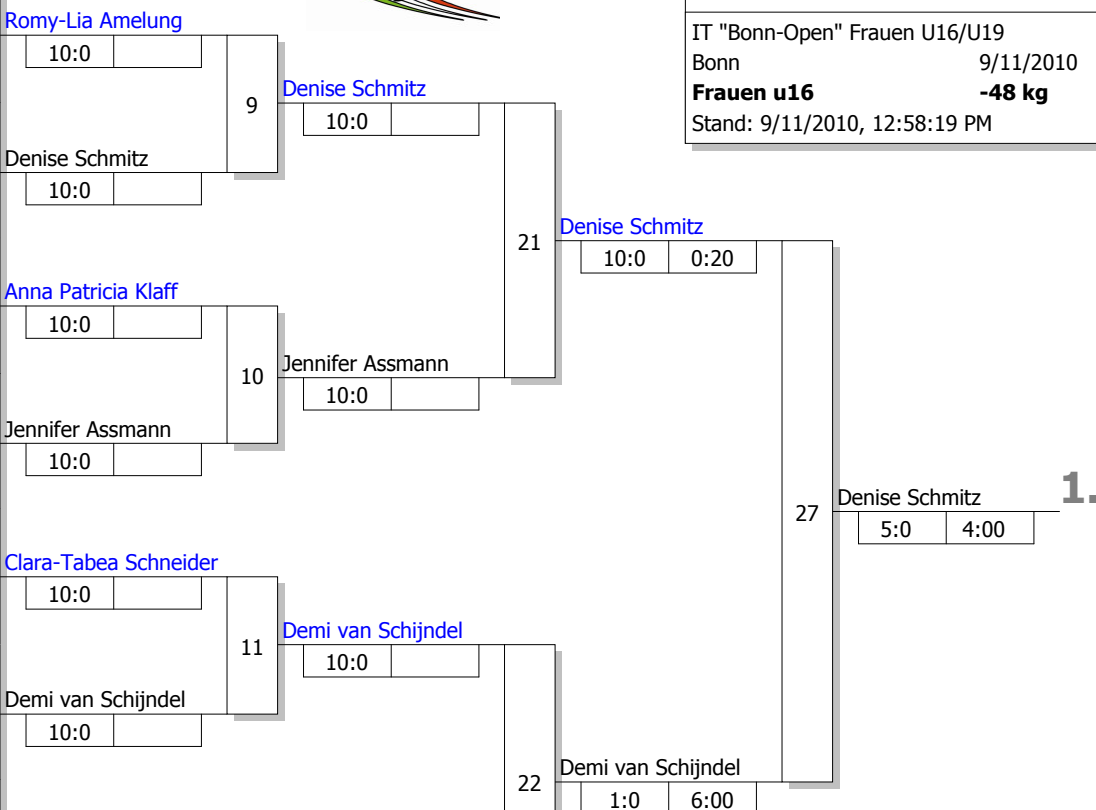

Hauptrunde, Los-Nr.

1	Romy-Lia Amelung Beueler JC	NW
9	Sarina Schellert Judoverband Rheinland	RL
5	Denise Schmitz TSV Bayer 04 Leverkusen	NW
13	Yaniek van Aken Top Judo Nijmegen	NL
3	Anna Patricia Klaff PSV Duisburg	NW
11	Frauke Wischnewski Judoverband Rheinland	RL
7	Jennifer Assmann TuS Lendringsen	NW
15	Simone Peters Judo Ryu Maasduinen	NL
2	Alexandra Dörper PSV Duisburg	NW
10	Clara-Tabea Schneider Judoverband Rheinland	RL
6	Désirée Haarmann Judo Klub Hagen	NW
14	Demi van Schijndel Judoclub Berlicum	NL
4	Lena Materzok JC 66 Bottrop	NW
12	Marit Masselink Top Judo Nijmegen	NL
8	Maike Riehl JC Hennef	NW
16		

Doppel-KO-System 16 mit 15 TN

IT "Bonn-Open" Frauen U16/U19
Bonn 9/11/2010
Frauen u16 -48 kg
Stand: 9/11/2010, 12:58:19 PM

Ergebnis

1.	Denise Schmitz	TSV Bayer 04 Leverkusen	NW
2.	Demi van Schijndel	Judoclub Berlicum	NL
3.	Clara-Tabea Schneider	Judoverband Rheinland	RL
3.	Maike Riehl	JC Hennef	NW
5.	Jennifer Assmann	TuS Lendringsen	NW
5.	Alexandra Dörper	PSV Duisburg	NW
7.	Marit Masselink	Top Judo Nijmegen	NL
7.	Lena Materzok	JC 66 Bottrop	NW

Trostrunde, Verlierer aus Kampf

Legende