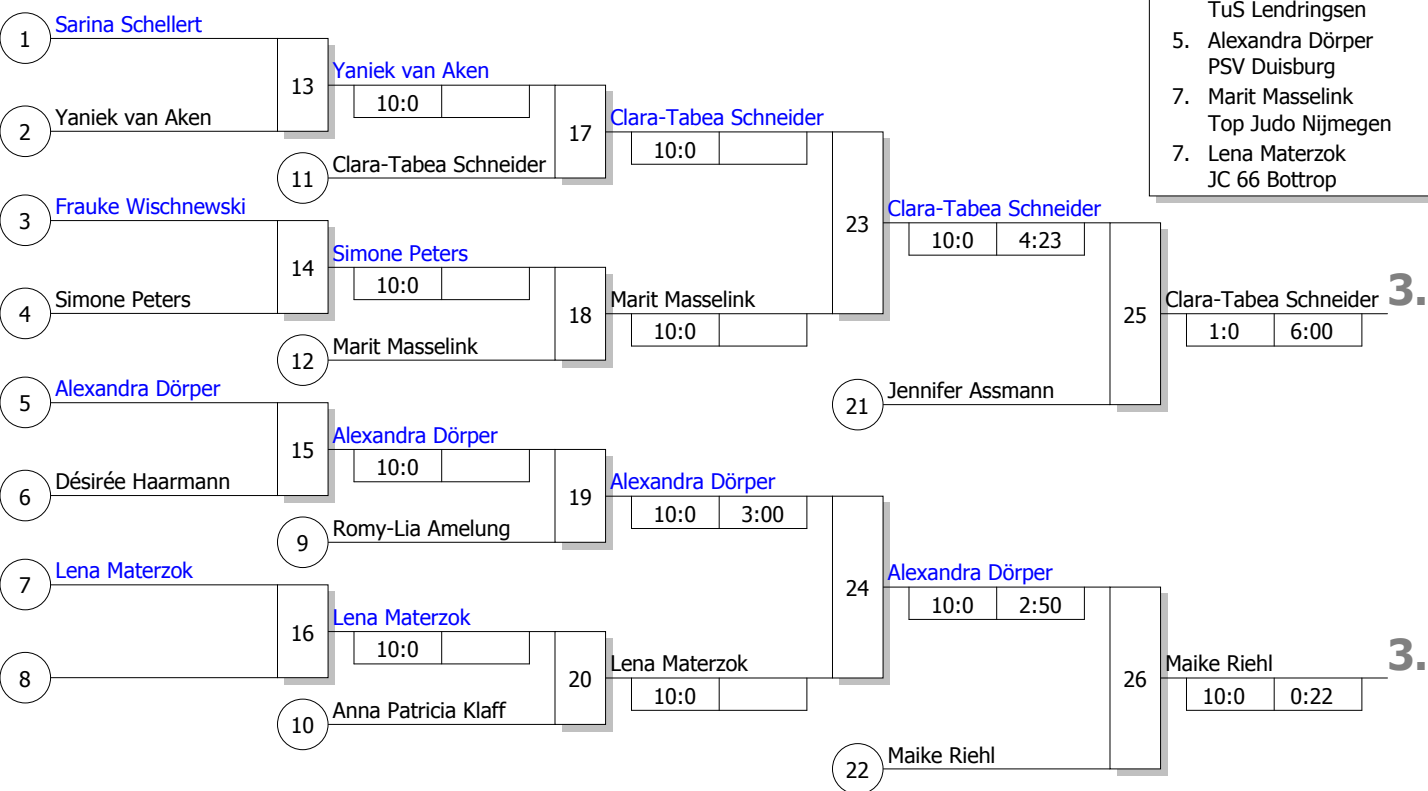

Doppel-KO-System 16 mit 15 TN

IT "Bonn-Open" Frauen U16/U19
Bonn 9/11/2010
Frauen u16 -48 kg
Stand: 9/11/2010, 12:58:19 PM

Ergebnis

1.	Denise Schmitz	TSV Bayer 04 Leverkusen	NW
2.	Demi van Schijndel	Judoclub Berlicum	NL
3.	Clara-Tabea Schneider	Judoverband Rheinland	RL
3.	Maike Riehl	JC Hennef	NW
5.	Jennifer Assmann	TuS Lendringsen	NW
5.	Alexandra Dörper	PSV Duisburg	NW
7.	Marit Masselink	Top Judo Nijmegen	NL
7.	Lena Materzok	JC 66 Bottrop	NW

Trostrunde, Verlierer aus Kampf

Legende