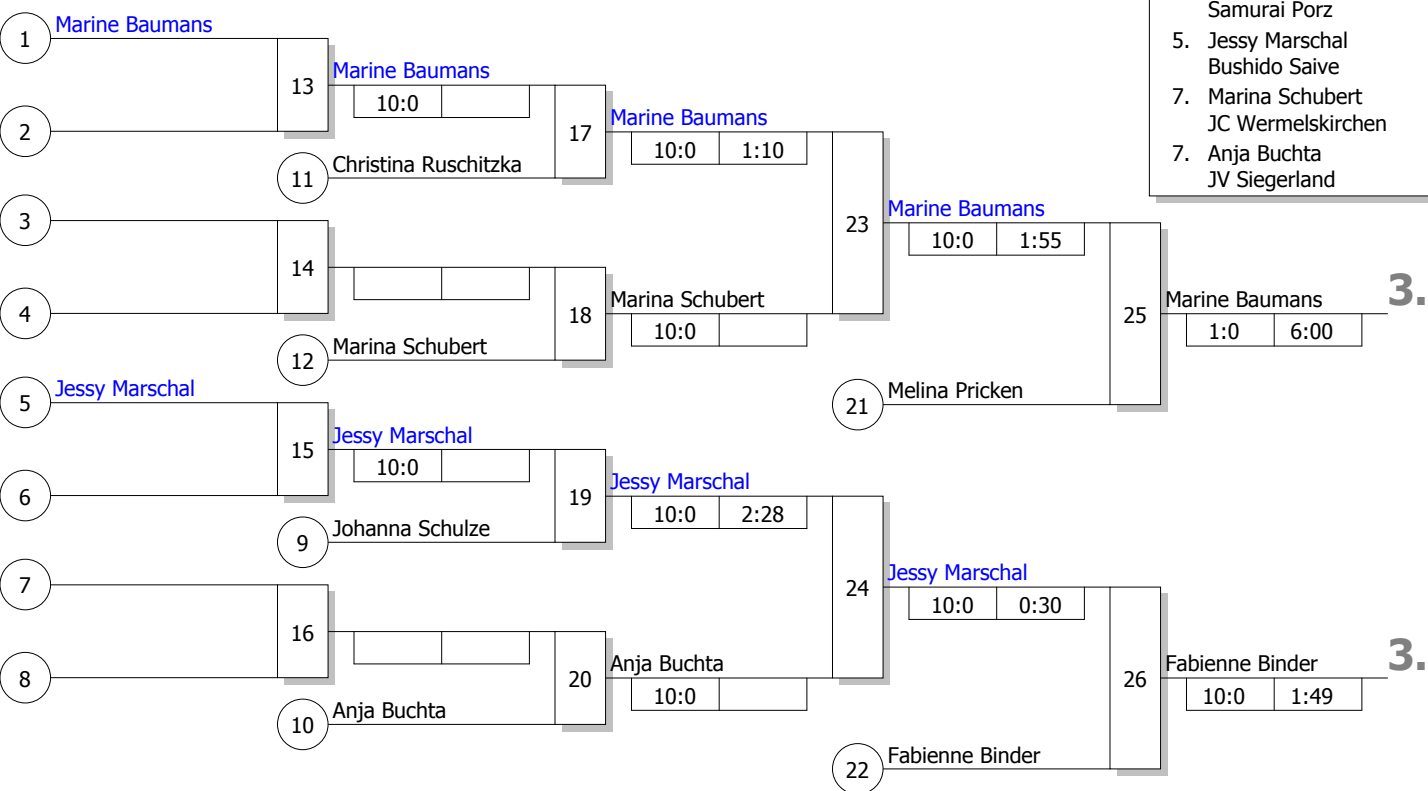

Hauptrunde, Los-Nr.

Doppel-KO-System 16 mit 10 TN

IT "Bonn-Open" Frauen U16/U19
 Bonn 9/11/2010
Frauen u16 -44 kg
 Stand: 9/11/2010, 1:27:20 PM

1	Melina Pricken Samurai Porz	NW
9	Marine Baumans Neupre	B
5	Johanna Schulze JC Hennef	NW
13		
3	Pauline Starke HLC Höxter	NW
11		
7	Anja Buchta JV Siegerland	NW
15		
2	Merle Grigo JC Langenfeld	NW
10	Jessy Marschal Bushido Saive	B
6	Christina Ruschitzka Brander TV	NW
14		
4	Marina Schubert JC Wermelskirchen	NW
12		
8	Fabienne Binder Judoverband Rheinland	RL
16		

Ergebnis

1.	Merle Grigo JC Langenfeld	NW
2.	Pauline Starke HLC Höxter	NW
3.	Marine Baumans Neupre	B
3.	Fabienne Binder Judoverband Rheinland	RL
5.	Melina Pricken Samurai Porz	NW
5.	Jessy Marschal Bushido Saive	B
7.	Marina Schubert JC Wermelskirchen	NW
7.	Anja Buchta JV Siegerland	NW

Trostrunde, Verlierer aus Kampf

Legende