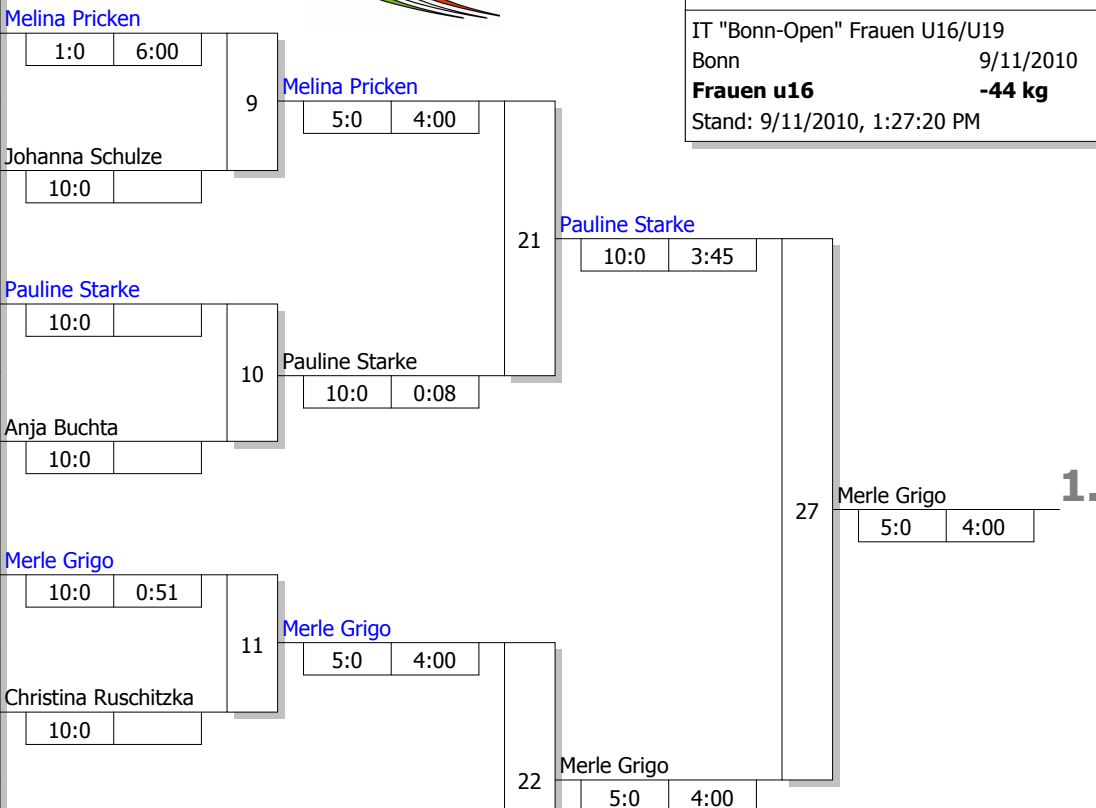

Hauptrunde, Los-Nr.

Doppel-KO-System 16 mit 10 TN

IT "Bonn-Open" Frauen U16/U19
 Bonn 9/11/2010
Frauen u16 -44 kg
 Stand: 9/11/2010, 1:27:20 PM

1	Melina Pricken Samurai Porz	NW
9	Marine Baumans Neupre	B
5	Johanna Schulze JC Hennef	NW
13		
3	Pauline Starke HLC Höxter	NW
11		
7	Anja Buchta JV Siegerland	NW
15		
2	Merle Grigo JC Langenfeld	NW
10	Jessy Marschal Bushido Saive	B
6	Christina Ruschitzka Brander TV	NW
14		
4	Marina Schubert JC Wermelskirchen	NW
12		
8	Fabienne Binder Judoverband Rheinland	RL
16		

Ergebnis

1.	Merle Grigo JC Langenfeld	NW
2.	Pauline Starke HLC Höxter	NW
3.	Marine Baumans Neupre	B
3.	Fabienne Binder Judoverband Rheinland	RL
5.	Melina Pricken Samurai Porz	NW
5.	Jessy Marschal Bushido Saive	B
7.	Marina Schubert JC Wermelskirchen	NW
7.	Anja Buchta JV Siegerland	NW

Trostrunde, Verlierer aus Kampf

Legende