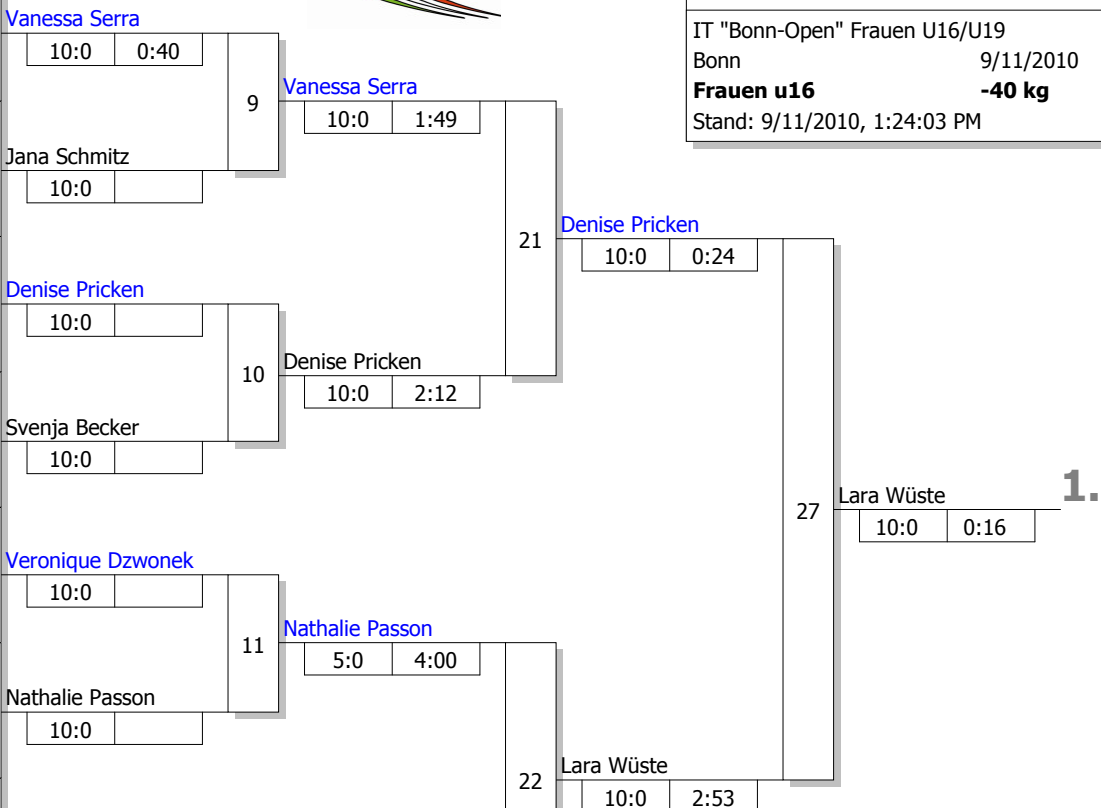

Haupttrunde, Los-Nr.

Doppel-KO-System 16 mit 9 TN

IT "Bonn-Open" Frauen U16/U19
 Bonn 9/11/2010
Frauen u16 -40 kg
 Stand: 9/11/2010, 1:24:03 PM

1	Vanessa Serra JF Siegen-Lindenberg	NW
9	Vivien Wenk JSC Erkelenz	NW
5	Jana Schmitz 1. JC Mönchengladbach	NW
13		
3	Denise Pricken Samurai Porz	NW
11		
7	Svenja Becker HLC Höxter	NW
15		
2	Veronique Dzwonek JC Koriouchi Gelsenkirchen	NW
10		
6	Nathalie Passon TSV Bayer 04 Leverkusen	NW
14		
4	Lara Wüste Börde-Union	NW
12		
8	Francisca Brethauer JSC Erkelenz	NW
16		

Ergebnis

1.	Lara Wüste Börde-Union	NW
2.	Denise Pricken Samurai Porz	NW
3.	Veronique Dzwonek JC Koriouchi Gelsenkirche	NW
3.	Nathalie Passon TSV Bayer 04 Leverkusen	NW
5.	Vanessa Serra JF Siegen-Lindenberg	NW
5.	Jana Schmitz 1. JC Mönchengladbach	NW
7.	Francisca Brethauer JSC Erkelenz	NW
7.	Svenja Becker HLC Höxter	NW

Trostrunde, Verlierer aus Kampf

Legende