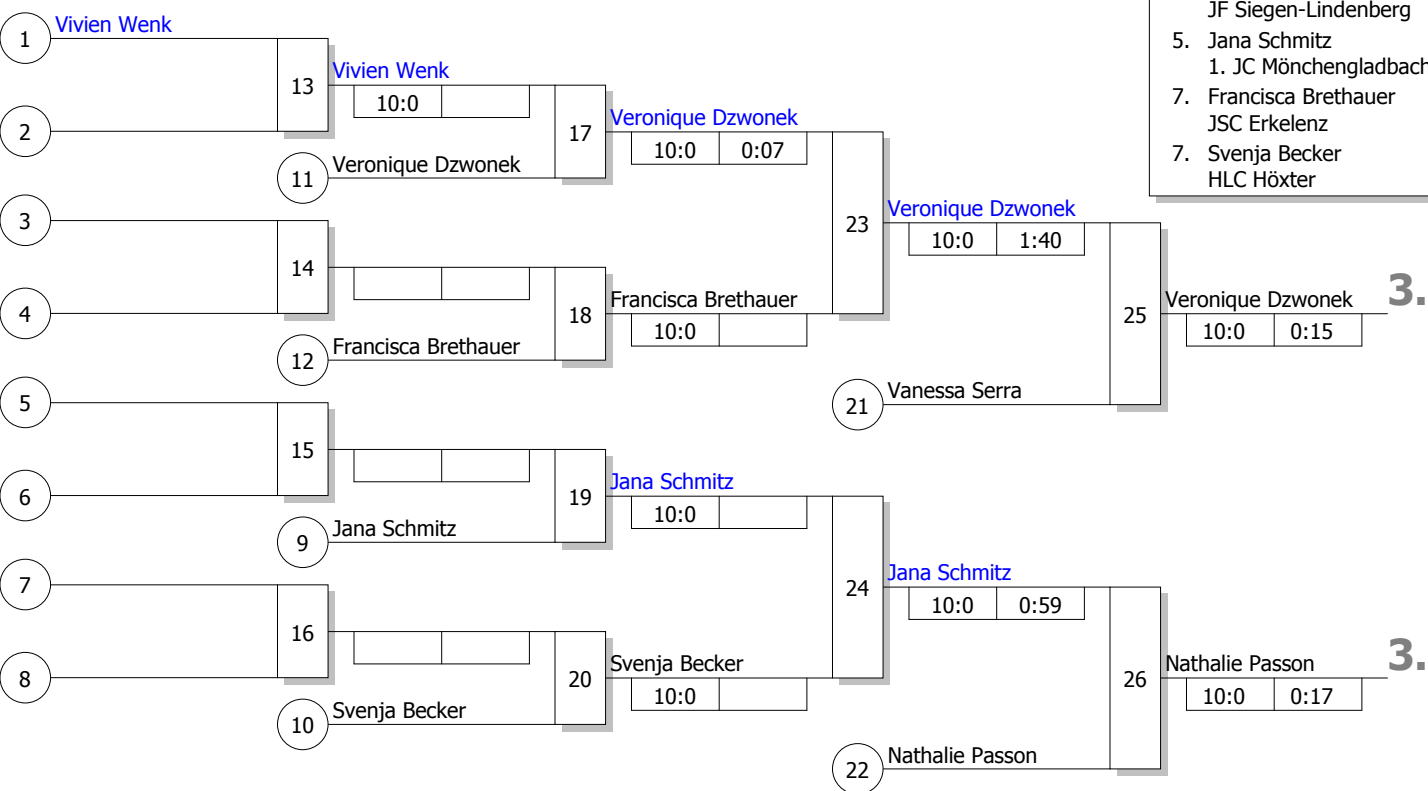

Haupttrunde, Los-Nr.

Doppel-KO-System 16 mit 9 TN

IT "Bonn-Open" Frauen U16/U19
 Bonn 9/11/2010
Frauen u16 -40 kg
 Stand: 9/11/2010, 1:24:03 PM

1	Vanessa Serra JF Siegen-Lindenberg	NW
9	Vivien Wenk JSC Erkelenz	NW
5	Jana Schmitz 1. JC Mönchengladbach	NW
13		
3	Denise Pricken Samurai Porz	NW
11		
7	Svenja Becker HLC Höxter	NW
15		
2	Veronique Dzwonek JC Koriouchi Gelsenkirchen	NW
10		
6	Nathalie Passon TSV Bayer 04 Leverkusen	NW
14		
4	Lara Wüste Börde-Union	NW
12		
8	Francisca Brethauer JSC Erkelenz	NW
16		

Ergebnis

1.	Lara Wüste Börde-Union	NW
2.	Denise Pricken Samurai Porz	NW
3.	Veronique Dzwonek JC Koriouchi Gelsenkirche	NW
3.	Nathalie Passon TSV Bayer 04 Leverkusen	NW
5.	Vanessa Serra JF Siegen-Lindenberg	NW
5.	Jana Schmitz 1. JC Mönchengladbach	NW
7.	Francisca Brethauer JSC Erkelenz	NW
7.	Svenja Becker HLC Höxter	NW

Trostrunde, Verlierer aus Kampf

Legende