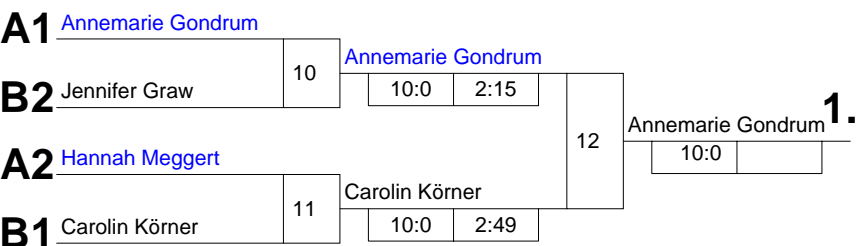

Pool A

Startnr. - Kämpfername Verein	Verband	Kampf- nummer	1	2	4	5	7	8	Punkte	Unter- bewertg	Platz
1 - Annemarie Gondrum JC Velen-Reken	MS	Punkte Ubw.	2:0 10:0		2:0 10:0		2:0 10:0		6:0	30:0 (+30)	1
3 - Celine Becherer 1. JJJC Lünen	AR	Punkte Ubw.	0:2 0:10			0:2 0:10		0:2 0:10	0:6	0:30 (-30)	4
5 - Jennifer Schattka DSC Wanne-Eickel - Judo	AR	Punkte Ubw.		0:2 0:10		2:0 10:0	0:2 0:10		2:4	10:20 (-10)	3
7 - Hannah Meggert TV Gerthe	AR	Punkte Ubw.		2:0 10:0	0:2 0:10			2:0 10:0	4:2	20:10 (+10)	2
		Kampf- zeit	2:15	0:34	2:02	1:49	0:24	0:59			

Pool B

Startnr. - Kämpfername Verein	Verband	Kampf- nummer	3	6	9	Punkte	Unter- bewertg	Platz
2 - Natalie Heupel JF Siegen-Lindenberg	AR	Punkte Ubw.	0:2 0:10		0:2 0:10	0:4	0:20 (-20)	3
4 - Carolin Körner JC Holzwickede	AR	Punkte Ubw.	2:0 10:0	2:0 10:0		4:0	20:0 (+20)	1
6 - Jennifer Graw PSV Bochum	AR	Punkte Ubw.		0:2 0:10	2:0 10:0	2:2	10:10 (0)	2
		Kampf- zeit	0:17	0:52	2:28			

Halbfinale und Finale