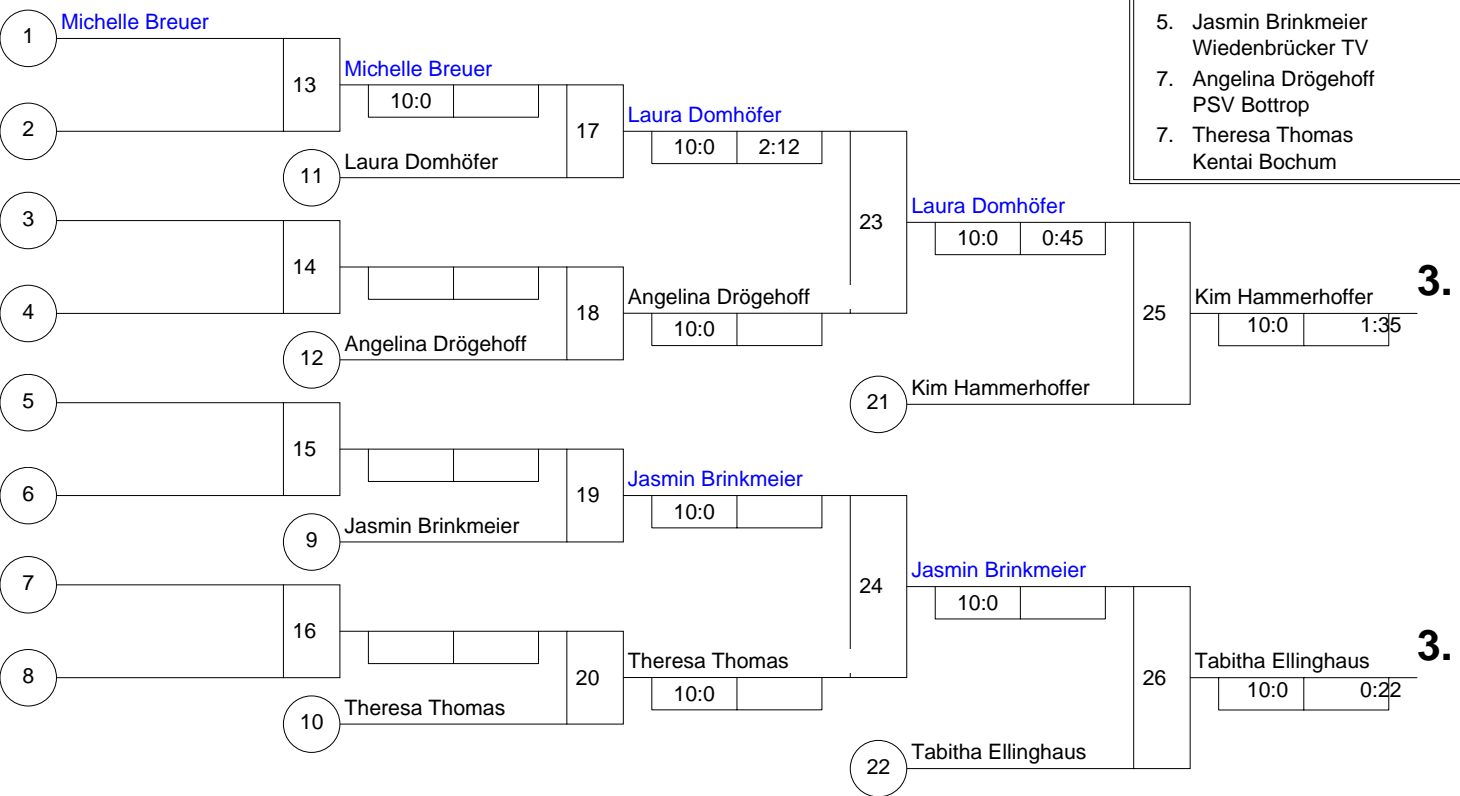

Hauptrunde, Los-Nr.

Doppel-KO-System 16 mit 9 TN

Westf.-Kyu-Cup Jugend U 14 w 4.-2.
Herne -44 kg
07.06.2009 Jugend u14 w
Stand: 07.06.2009, 18:20:22

1	Michelle Breuer JC Dorsten	MS	1
9	Jasmin Brinkmeier Wiedenbrücker TV	DT	1
5	Kim Hammerhoffer 1. JJJC Lünen	AR	2
13			2
3	Agatha Schmidt PSV Bottrop	MS	3
11			3
7	Theresa Thomas Kentai Bochum	AR	4
15			4
2	Laura Domhöfer TV Mesum	MS	5
10			5
6	Tabitha Ellinghaus TSV Hagen	AR	6
14			6
4	Angelina Drögehoff PSV Bottrop	MS	7
12			7
8	Nicole Pierskalla TUS Neuenrade	AR	8
16			8

- | | | |
|----|--------------------|----|
| 1. | Agatha Schmidt | MS |
| 2. | Nicole Pierskalla | AR |
| 3. | Kim Hammerhoffer | AR |
| 3. | Tabitha Ellinghaus | AR |
| 5. | Laura Domhöfer | MS |
| 5. | Jasmin Brinkmeier | DT |
| 7. | Angelina Drögehoff | MS |
| 7. | Theresa Thomas | AR |

Trostrunde, Verlierer aus Kampf

Legende