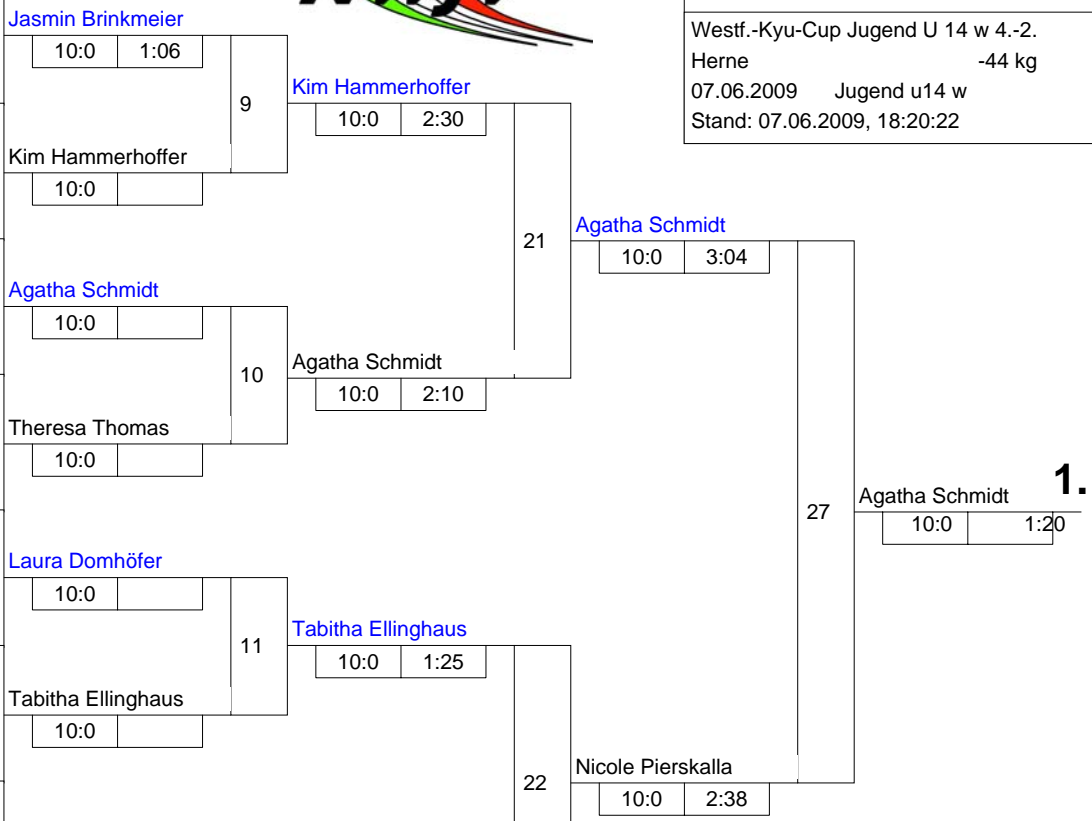

Hauptrunde, Los-Nr.

Doppel-KO-System 16 mit 9 TN

Westf.-Kyu-Cup Jugend U 14 w 4.-2.
Herne -44 kg
07.06.2009 Jugend u14 w
Stand: 07.06.2009, 18:20:22

1	Michelle Breuer JC Dorsten	MS	1
9	Jasmin Brinkmeier Wiedenbrücker TV	DT	1
5	Kim Hammerhoffer 1. JJJC Lünen	AR	2
13			2
3	Agatha Schmidt PSV Bottrop	MS	3
11			3
7	Theresa Thomas Kentai Bochum	AR	4
15			4
2	Laura Domhöfer TV Mesum	MS	5
10			5
6	Tabitha Ellinghaus TSV Hagen	AR	6
14			6
4	Angelina Drögehoff PSV Bottrop	MS	7
12			7
8	Nicole Pierskalla TUS Neuenrade	AR	8
16			8

- | | | |
|----|--------------------|----|
| 1. | Agatha Schmidt | MS |
| 2. | Nicole Pierskalla | AR |
| 3. | Kim Hammerhoffer | AR |
| 3. | Tabitha Ellinghaus | AR |
| 5. | Laura Domhöfer | MS |
| 5. | Jasmin Brinkmeier | DT |
| 7. | Angelina Drögehoff | MS |
| 7. | Theresa Thomas | AR |

Trostrunde, Verlierer aus Kampf

Legende