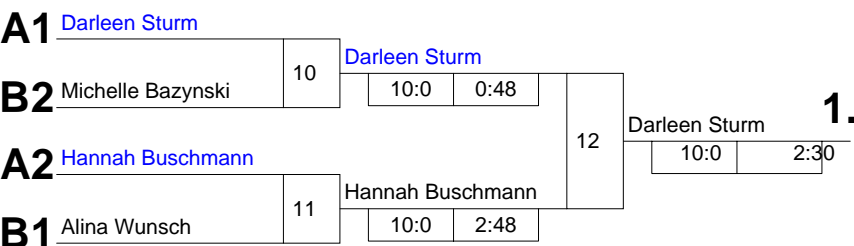

Pool A

Startnr. - Kämpfername Verein	Verband	Kampf- nummer	1	2	4	5	7	8	Punkte	Unter- bewertg	Platz
1 - Chiara Niemeier Stella Bevergern	MS	Punkte Ubw.	0:2 0:10		0:2 0:10		2:0 10:0		2:4	10:20 (-10)	3
3 - Darleen Sturm JC 66 Bottrop	MS	Punkte Ubw.	2:0 10:0			2:0 10:0		2:0 10:0	6:0	30:0 (+30)	1
5 - Anna Schmidt PSV Bottrop	MS	Punkte Ubw.		0:2 0:10		0:2 0:10	0:2 0:10		0:6	0:30 (-30)	4
7 - Hannah Buschmann PSV Bochum	AR	Punkte Ubw.		2:0 10:0	2:0 10:0			0:2 0:10	4:2	20:10 (+10)	2
		Kampf- zeit	2:58	2:40	2:15	0:04	0:50	0:48			

Pool B

Startnr. - Kämpfername Verein	Verband	Kampf- nummer	3	6	9	Punkte	Unter- bewertg	Platz
2 - Frauke Brückmann JC 66 Bottrop	MS	Punkte Ubw.	0:2 0:1		0:2 0:10	0:4	0:11 (-11)	3
4 - Alina Wunsch JC 66 Bottrop	MS	Punkte Ubw.	2:0 1:0	2:0 10:0		4:0	11:0 (+11)	1
6 - Michelle Bazynski PSV Bochum	AR	Punkte Ubw.		0:2 0:10	2:0 10:0	2:2	10:10 (0)	2
		Kampf- zeit	4:12	2:48				

Halbfinale und Finale