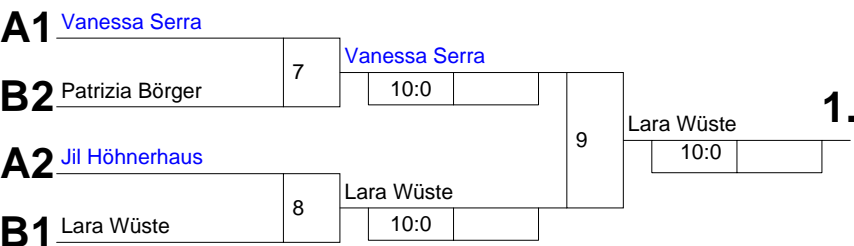

Pool A

Startnr. - Kämpfername Verein	Verband	Kampf- nummer	1	3	5	Punkte	Unter- bewertg	Platz
1 - Sandra Heckmann JC Banzai Gelsenkirchen	MS	Punkte Ubw.	0:2 0:10	0:2 0:10		0:4	0:20 (-20)	3
3 - Vanessa Serra JF Siegen-Lindenberg	AR	Punkte Ubw.	2:0 10:0		2:0 10:0	4:0	20:0 (+20)	1
5 - Jil Höhnerhaus Kentai Bochum	AR	Punkte Ubw.		2:0 10:0	0:2 0:10	2:2	10:10 (0)	2
		Kampf- zeit	2:48					

Pool B

Startnr. - Kämpfername Verein	Verband	Kampf- nummer	2	4	6	Punkte	Unter- bewertg	Platz
2 - Patrizia Börger JC Kolping Bocholt	MS	Punkte Ubw.	0:2 0:10	2:0 10:0		2:2	10:10 (0)	2
4 - Lara Wüste Börde-Union	AR	Punkte Ubw.	2:0 10:0		2:0 10:0	4:0	20:0 (+20)	1
6 - Merlind Fischer PSV Herford	DT	Punkte Ubw.		0:2 0:10	0:2 0:10	0:4	0:20 (-20)	3
		Kampf- zeit						

Halbfinale und Finale