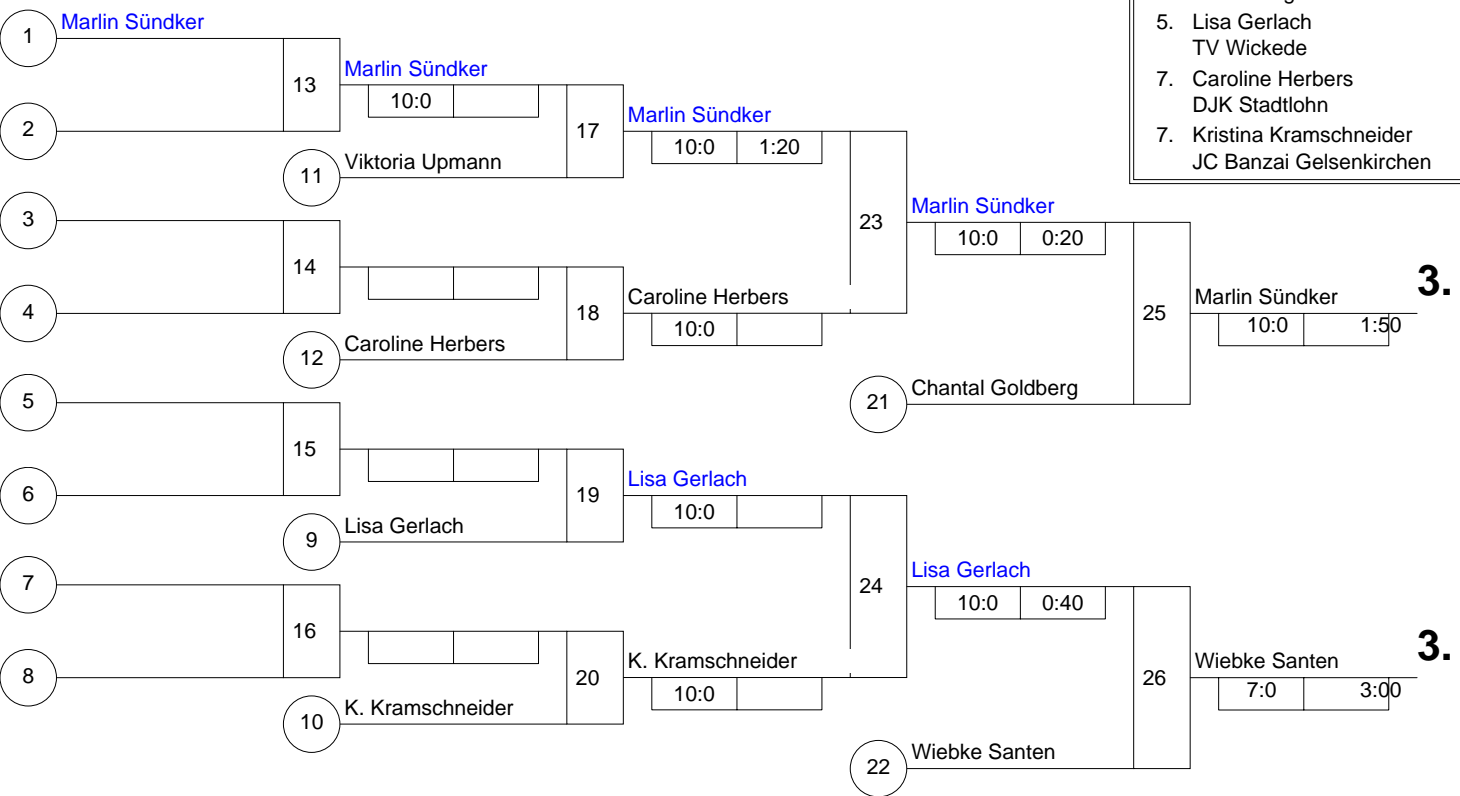

Hauptrunde, Los-Nr.

Doppel-KO-System 16 mit 9 TN

Westf.-Kyu-Cup Jugend U 14 w 7.-5.
Herne -63 kg
07.06.2009 Jugend u14 w
Stand: 07.06.2009, 18:27:58

1	Marlin Sündker Stella Bevergern	MS	1
9	Lisa Gerlach TV Wickede	AR 1	1
5	Christin Ende JG Ladbergen	MS	2
13			2
3	Kristina Kramschneider JC Banzai Gelsenkirchen	MS	3
11			3
7	Chantal Goldberg TuRa Bergkamen	AR	4
15			4
2	Viktoria Upmann Stella Bevergern	MS	5
10			5
6	Sena Top DSC Wanne-Eickel - Judo	AR	6
14			6
4	Caroline Herbers DJK Stadtlohn	MS	7
12			7
8	Wiebke Santen Dojo Massillon-Loosen	AR	8
16			8

- | | | |
|----|-------------------------|----|
| 1. | Sena Top | |
| 2. | DSC Wanne-Eickel - Judo | AR |
| 3. | Christin Ende | |
| 3. | JG Ladbergen | MS |
| 3. | Marlin Sündker | |
| 3. | Stella Bevergern | MS |
| 3. | Wiebke Santen | |
| 3. | Dojo Massillon-Loosen | AR |
| 5. | Chantal Goldberg | |
| 5. | TuRa Bergkamen | AR |
| 5. | Lisa Gerlach | |
| 5. | TV Wickede | AR |
| 7. | Caroline Herbers | |
| 7. | DJK Stadtlohn | MS |
| 7. | Kristina Kramschneider | |
| 7. | JC Banzai Gelsenkirchen | MS |

Trostrunde, Verlierer aus Kampf

Legende