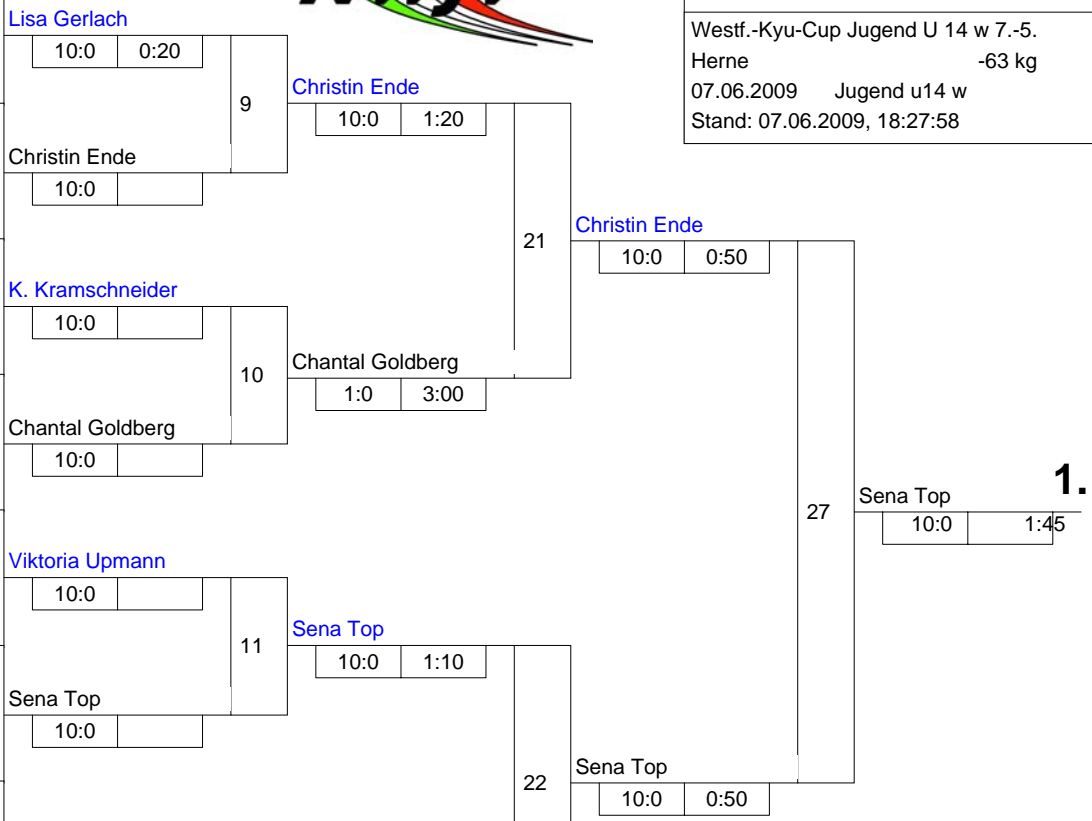

Hauptrunde, Los-Nr.

Doppel-KO-System 16 mit 9 TN

Westf.-Kyu-Cup Jugend U 14 w 7.-5.
Herne -63 kg
07.06.2009 Jugend u14 w
Stand: 07.06.2009, 18:27:58

1	Marlin Sündker Stella Bevergern	MS	1
9	Lisa Gerlach TV Wickede	AR 1	1
5	Christin Ende JG Ladbergen	MS	2
13			2
3	Kristina Kramschneider JC Banzai Gelsenkirchen	MS	3
11			3
7	Chantal Goldberg TuRa Bergkamen	AR	4
15			4
2	Viktoria Upmann Stella Bevergern	MS	5
10			5
6	Sena Top DSC Wanne-Eickel - Judo	AR	6
14			6
4	Caroline Herbers DJK Stadtlohn	MS	7
12			7
8	Wiebke Santen Dojo Massillon-Loosen	AR	8
16			8

- | | | |
|----|-------------------------|----|
| 1. | Sena Top | |
| 2. | DSC Wanne-Eickel - Judo | AR |
| 3. | Christin Ende | |
| 3. | JG Ladbergen | MS |
| 3. | Marlin Sündker | |
| 3. | Stella Bevergern | MS |
| 3. | Wiebke Santen | |
| 3. | Dojo Massillon-Loosen | AR |
| 5. | Chantal Goldberg | |
| 5. | TuRa Bergkamen | AR |
| 5. | Lisa Gerlach | |
| 5. | TV Wickede | AR |
| 7. | Caroline Herbers | |
| 7. | DJK Stadtlohn | MS |
| 7. | Kristina Kramschneider | |
| 7. | JC Banzai Gelsenkirchen | MS |

Trostrunde, Verlierer aus Kampf

Legende