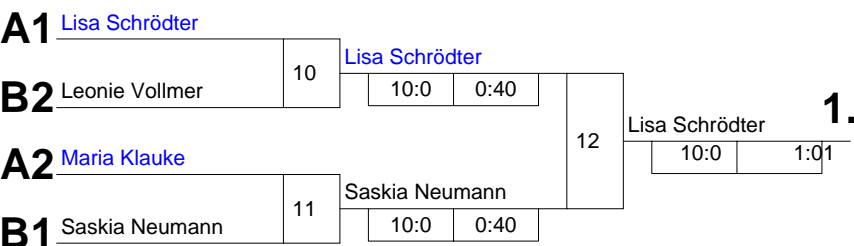

Pool A

Startnr. - Kämpfername Verein	Verband	Kampf- nummer	1	2	4	5	7	8	Punkte	Unter- bewertg	Platz
1 - Tatjana Rüsche Dattelner JC	MS	Punkte Ubw.	0:2 0:10		0:2 0:10		0:2 0:10		0:6	0:30 (-30)	4
3 - Maria Klauke Tus Oeventrop	AR	Punkte Ubw.	2:0 10:0			2:0 10:0		0:2 0:10	4:2	20:10 (+10)	2
5 - Larissa Lyskawa KSV Herne	AR	Punkte Ubw.		0:2 0:10		0:2 0:10	2:0 10:0		2:4	10:20 (-10)	3
7 - Lisa Schrödter JC Schloß Neuhaus	DT	Punkte Ubw.		2:0 10:0	2:0 10:0			2:0 10:0	6:0	30:0 (+30)	1
		Kampf- zeit	1:50	0:35	0:20	1:12		1:20			

Pool B

Startnr. - Kämpfername Verein	Verband	Kampf- nummer	3	6	9	Punkte	Unter- bewertg	Platz
2 - Constance Pasternack 1. JJJC Lünen	AR	Punkte Ubw.	0:2 0:1		0:2 0:5	0:4	0:6 (-6)	3
4 - Saskia Neumann Tus Oeventrop	AR	Punkte Ubw.	2:0 1:0	2:0 10:0		4:0	11:0 (+11)	1
6 - Leonie Vollmer Börde-Union	AR	Punkte Ubw.		0:2 0:10	2:0 5:0	2:2	5:10 (-5)	2
		Kampf- zeit	6:30	0:46	3:00			

Halbfinale und Finale