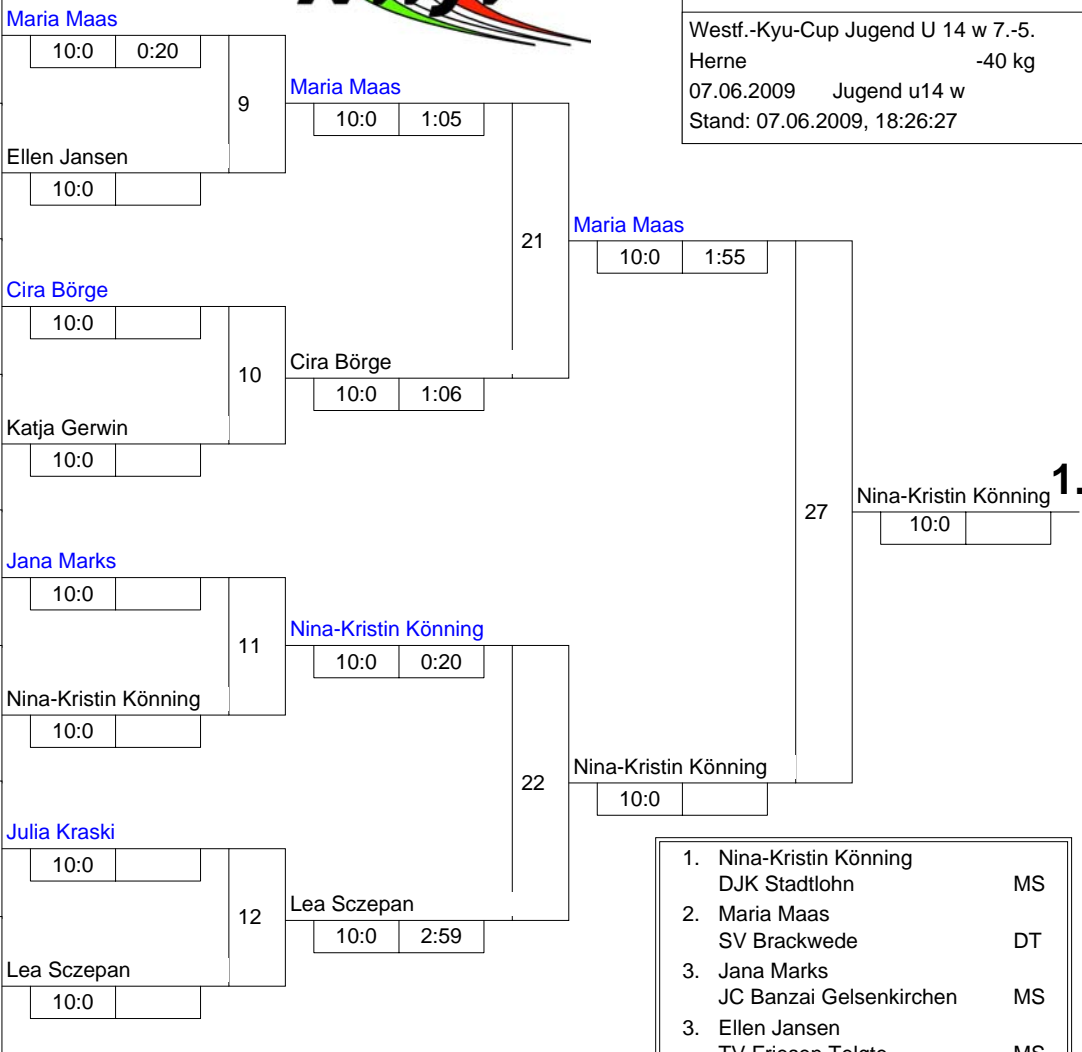

Hauptrunde, Los-Nr.

| | | | |
|----|--|----|---|
| 1 | Tyra-Naomi Gionker JG Münster | MS | 1 |
| 9 | Maria Maas SV Brackwede | DT | 1 |
| 5 | Ellen Jansen TV Friesen Telgte | MS | 2 |
| 13 | | | 2 |
| 3 | Cira Börge JG Ibbenbüren | MS | 3 |
| 11 | | | 3 |
| 7 | Katja Gerwin Tus Lendringesen | AR | 4 |
| 15 | | | 4 |
| 2 | Jana Marks JC Banzai Gelsenkirchen | MS | 5 |
| 10 | | | 5 |
| 6 | Nina-Kristin Könning DJK Stadtlohn | MS | 6 |
| 14 | | | 6 |
| 4 | Julia Kraski Dattelner JC | MS | 7 |
| 12 | | | 7 |
| 8 | Lea Sczegan DSC Wanne-Eickel - Judo | AR | 8 |
| 16 | | | 8 |

Doppel-KO-System 16 mit 9 TN

Westf.-Kyu-Cup Jugend U 14 w 7.-5.
Herne -40 kg
07.06.2009 Jugend u14 w
Stand: 07.06.2009, 18:26:27

- | | | |
|----|----------------------|----|
| 1. | Nina-Kristin Könning | MS |
| 2. | Maria Maas | DT |
| 3. | Jana Marks | MS |
| 3. | Ellen Jansen | MS |
| 5. | Cira Börge | MS |
| 5. | Lea Sczegan | AR |
| 7. | Julia Kraski | MS |
| 7. | Katja Gerwin | AR |

Trostrunde, Verlierer aus Kampf

Legende