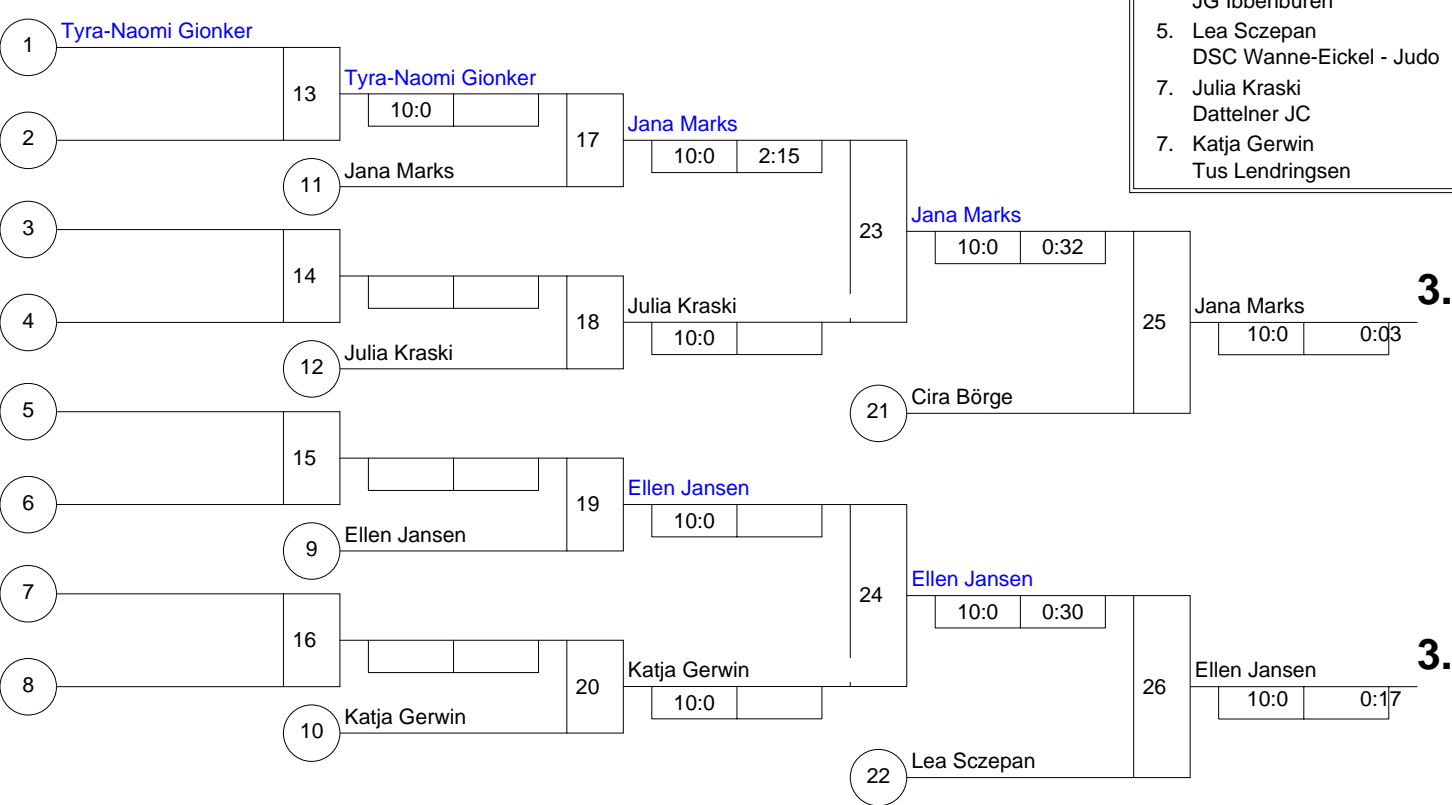

Hauptrunde, Los-Nr.

| | | | |
|----|--|----|---|
| 1 | Tyra-Naomi Gionker JG Münster | MS | 1 |
| 9 | Maria Maas SV Brackwede | DT | 1 |
| 5 | Ellen Jansen TV Friesen Telgte | MS | 2 |
| 13 | | | 2 |
| 3 | Cira Börge JG Ibbenbüren | MS | 3 |
| 11 | | | 3 |
| 7 | Katja Gerwin Tus Lendringesen | AR | 4 |
| 15 | | | 4 |
| 2 | Jana Marks JC Banzai Gelsenkirchen | MS | 5 |
| 10 | | | 5 |
| 6 | Nina-Kristin Könning DJK Stadtlohn | MS | 6 |
| 14 | | | 6 |
| 4 | Julia Kraski Dattelner JC | MS | 7 |
| 12 | | | 7 |
| 8 | Lea Sczegan DSC Wanne-Eickel - Judo | AR | 8 |
| 16 | | | 8 |

Doppel-KO-System 16 mit 9 TN

Westf.-Kyu-Cup Jugend U 14 w 7.-5.
Herne -40 kg
07.06.2009 Jugend u14 w
Stand: 07.06.2009, 18:26:27

- | | | |
|----|----------------------|----|
| 1. | Nina-Kristin Könning | MS |
| 2. | Maria Maas | DT |
| 3. | Jana Marks | MS |
| 3. | Ellen Jansen | MS |
| 5. | Cira Börge | MS |
| 5. | Lea Sczegan | AR |
| 7. | Julia Kraski | MS |
| 7. | Katja Gerwin | AR |

Trostrunde, Verlierer aus Kampf

Legende