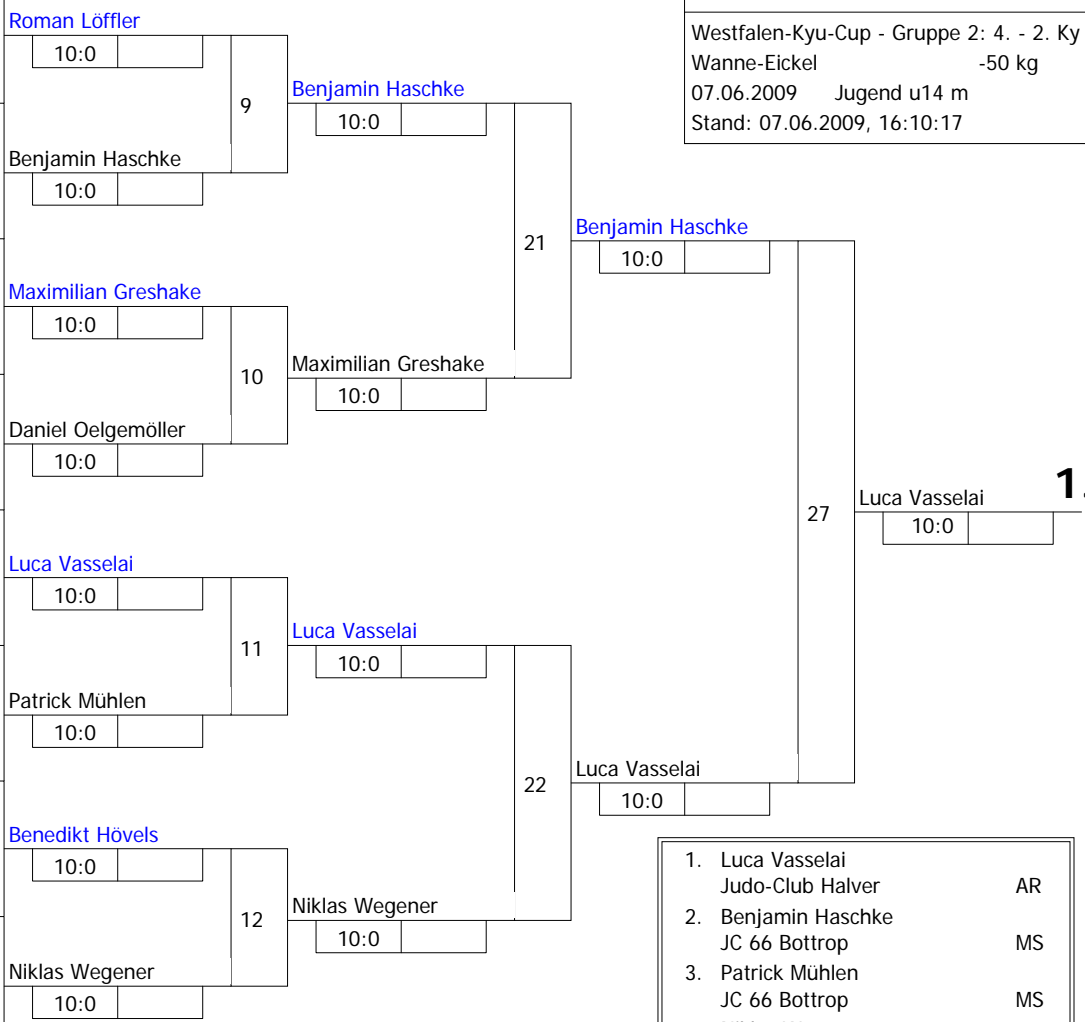

Hauptrunde, Los-Nr.

1	Roman Löffler JG Münster	MS	1
9	Kevin Klaebe DSC Wanne-Eickel - Judo	AR 1	1
5	Benjamin Haschke JC 66 Bottrop	MS 1	2
13			2
3	Maximilian Greshake J.G. Ladbergen	MS	3
11			3
7	Daniel Oelgemöller JG Ibbenbüren	MS 1	4
15			4
2	Devin Munsch JG Münster	MS	5
10	Luca Vasselai Judo-Club Halver	AR 1	5
6	Patrick Mühlen JC 66 Bottrop	MS 1	6
14			6
4	Benedikt Hövels SC Budoka Bocholt	MS	7
12			7
8	Niklas Wegener TV-Brilon	AR	8
16			8

Doppel-KO-System 16 mit 10 TN

Westfalen-Kyu-Cup - Gruppe 2: 4. - 2. Ky
Wanne-Eickel -50 kg
07.06.2009 Jugend u14 m
Stand: 07.06.2009, 16:10:17

- | | | | |
|----|---------------------|------------------|----|
| 1. | Luca Vasselai | Judo-Club Halver | AR |
| 2. | Benjamin Haschke | JC 66 Bottrop | MS |
| 3. | Patrick Mühlen | JC 66 Bottrop | MS |
| 3. | Niklas Wegener | TV-Brilon | AR |
| 5. | Maximilian Greshake | J.G. Ladbergen | MS |
| 5. | Devin Munsch | JG Münster | MS |
| 7. | Verlierer aus [23] | | |
| 7. | Daniel Oelgemöller | JG Ibbenbüren | MS |

Trostrunde, Verlierer aus Kampf

Legende