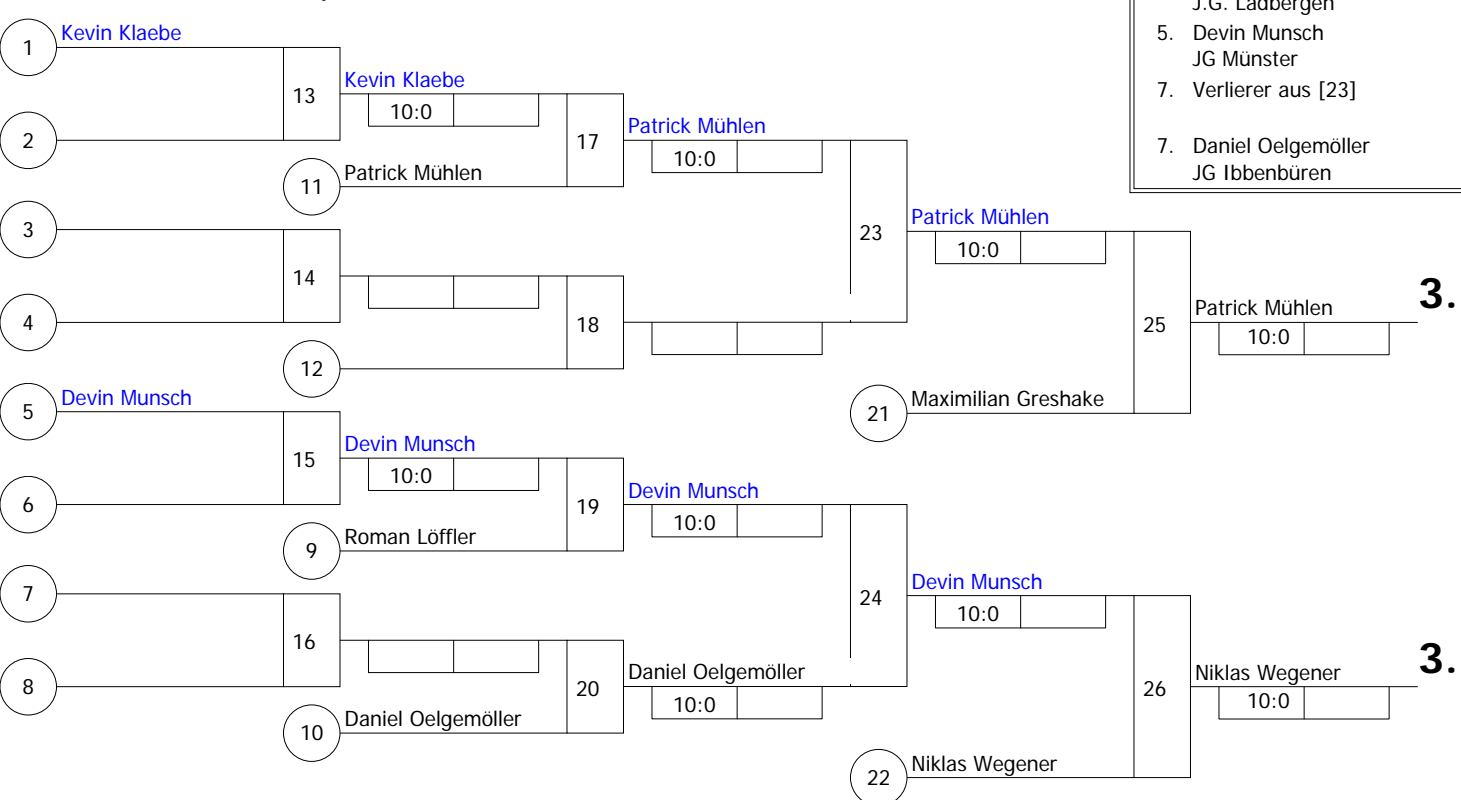

Hauptrunde, Los-Nr.

1	Roman Löffler JG Münster	MS	1
9	Kevin Klaebe DSC Wanne-Eickel - Judo	AR 1	1
5	Benjamin Haschke JC 66 Bottrop	MS 1	2
13			2
3	Maximilian Greshake J.G. Ladbergen	MS	3
11			3
7	Daniel Oelgemöller JG Ibbenbüren	MS 1	4
15			4
2	Devin Munsch JG Münster	MS	5
10	Luca Vasselai Judo-Club Halver	AR 1	5
6	Patrick Mühlen JC 66 Bottrop	MS 1	6
14			6
4	Benedikt Hövels SC Budoka Bocholt	MS	7
12			7
8	Niklas Wegener TV-Brilon	AR	8
16			8

Doppel-KO-System 16 mit 10 TN

Westfalen-Kyu-Cup - Gruppe 2: 4. - 2. Ky
Wanne-Eickel -50 kg
07.06.2009 Jugend u14 m
Stand: 07.06.2009, 16:10:17

- | | | | |
|----|---------------------|------------------|----|
| 1. | Luca Vasselai | Judo-Club Halver | AR |
| 2. | Benjamin Haschke | JC 66 Bottrop | MS |
| 3. | Patrick Mühlen | JC 66 Bottrop | MS |
| 3. | Niklas Wegener | TV-Brilon | AR |
| 5. | Maximilian Greshake | J.G. Ladbergen | MS |
| 5. | Devin Munsch | JG Münster | MS |
| 7. | Verlierer aus [23] | | |
| 7. | Daniel Oelgemöller | JG Ibbenbüren | MS |

Trostrunde, Verlierer aus Kampf

Legende