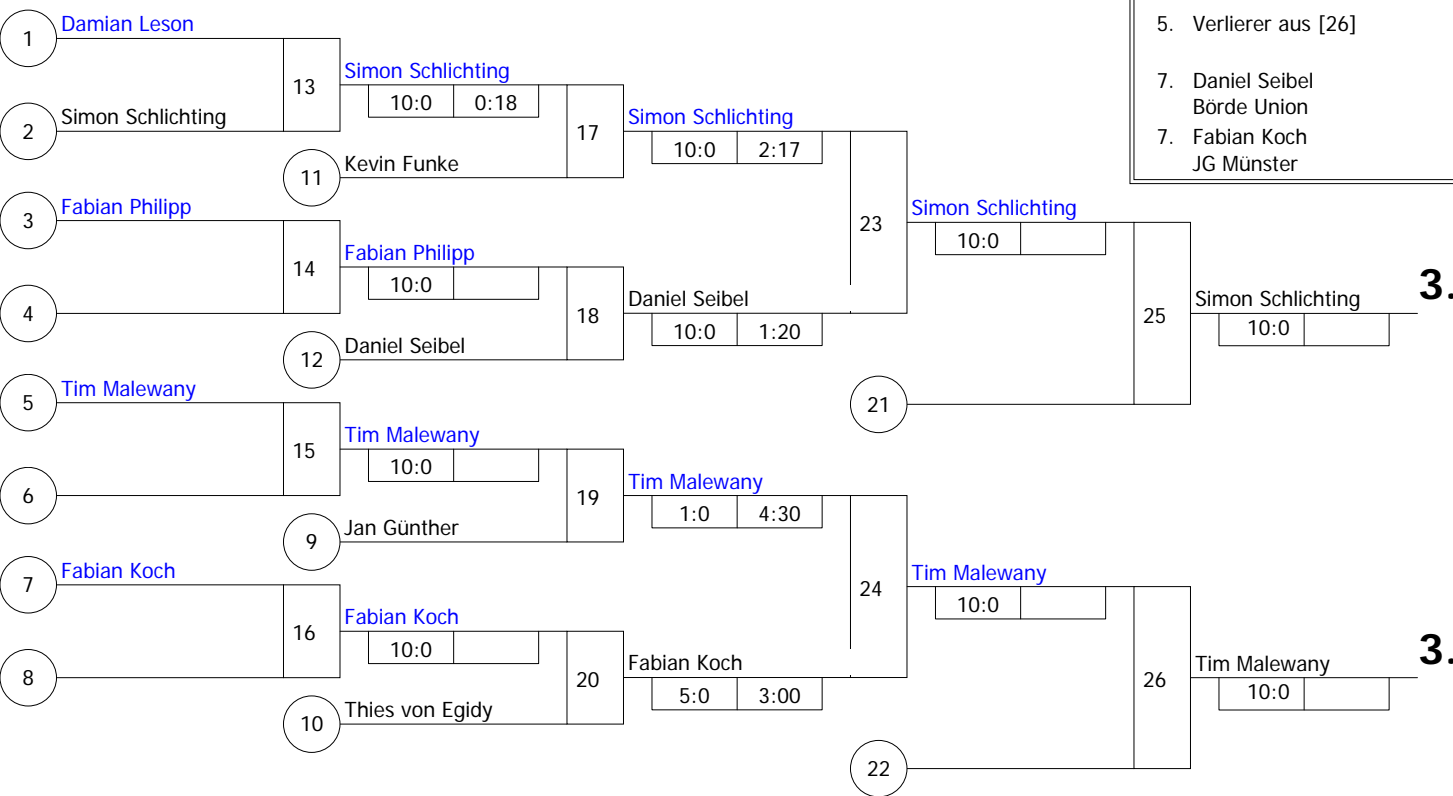

Hauptrunde, Los-Nr.

1	Justus Knemöller JG Münster	MS	1
9	Damian Leson JC Kolping Bocholt	MS 1	1
5	Simon Schlichting Stella Bevergern	MS	2
13	Jan Günther Sport Union Annen	AR 1	2
3	Jasper Hilger JG Münster	MS	3
11	Fabian Philipp TUS Neuenrade	AR	3
7	Thies von Egidy JC Dorsten	MS 1	4
15			4
2	Leon Liebetrau JG Münster	MS	5
10	Tim Malewany PSV Bochum	AR	5
6	Kevin Funke JC Kolping Bocholt	MS	6
14			6
4	Fabian Koch JG Münster	MS	7
12	Daniel Seibel Börde Union	AR	7
8	Pascal Dzikus JC Banzai Gelsenkirchen	MS 1	8
16			8

Doppel-KO-System 16 mit 13 TN

Westfalen-Kyu-Cup - Gruppe 2: 4. - 2. Ky
Wanne-Eickel -37 kg
07.06.2009 Jugend u14 m
Stand: 07.06.2009, 14:58:49

- | | | |
|----|---------------------------------------|----|
| 1. | Leon Liebetrau
JG Münster | MS |
| 2. | Jasper Hilger
JG Münster | MS |
| 3. | Simon Schlichting
Stella Bevergern | MS |
| 3. | Tim Malewany
PSV Bochum | AR |
| 5. | Verlierer aus [25] | |
| 5. | Verlierer aus [26] | |
| 7. | Daniel Seibel
Börde Union | AR |
| 7. | Fabian Koch
JG Münster | MS |

Trostrunde, Verlierer aus Kampf

Legende