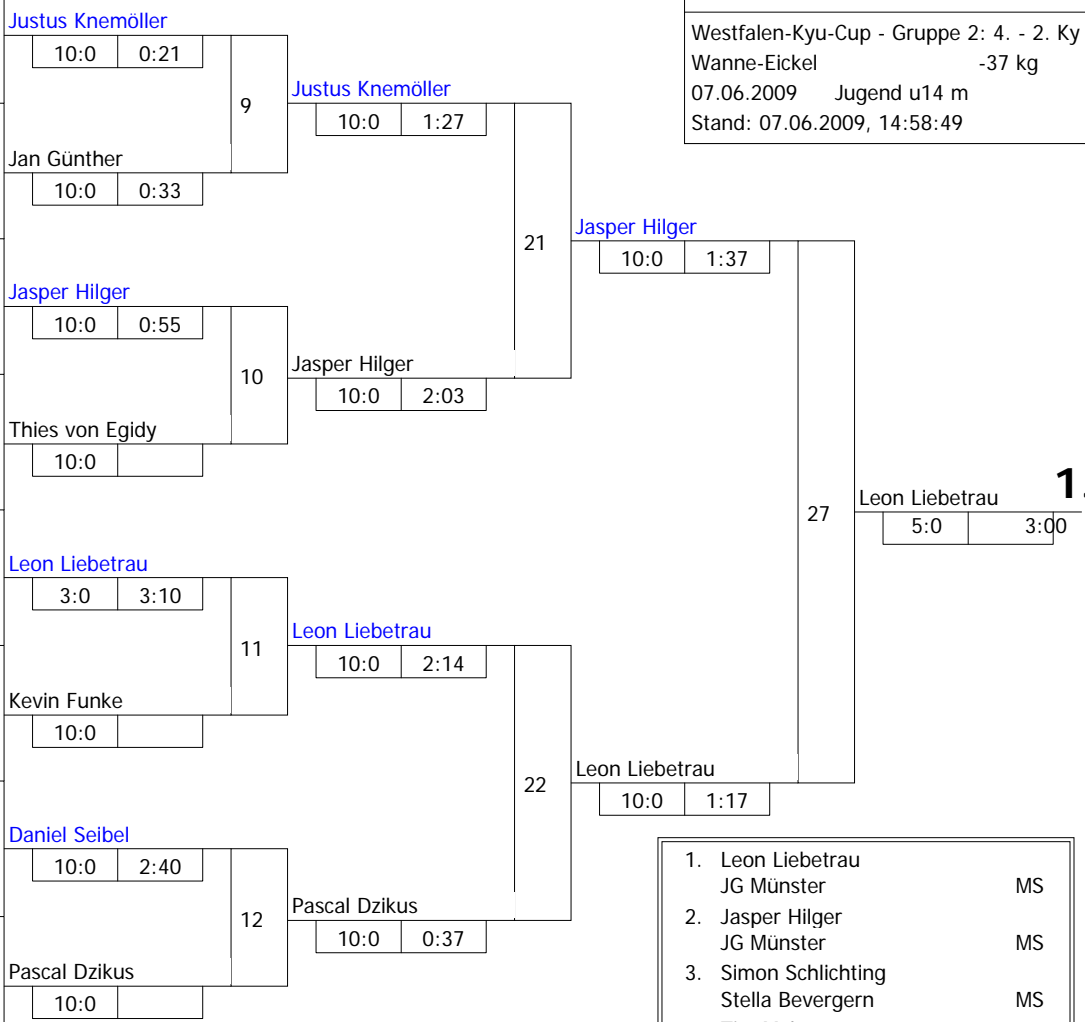

Hauptrunde, Los-Nr.

1	Justus Knemöller JG Münster	MS	1
9	Damian Leson JC Kolping Bocholt	MS 1	1
5	Simon Schlichting Stella Bevergern	MS	2
13	Jan Günther Sport Union Annen	AR 1	2
3	Jasper Hilger JG Münster	MS	3
11	Fabian Philipp TUS Neuenrade	AR	3
7	Thies von Egidy JC Dorsten	MS 1	4
15			4
2	Leon Liebetrau JG Münster	MS	5
10	Tim Malewany PSV Bochum	AR	5
6	Kevin Funke JC Kolping Bocholt	MS	6
14			6
4	Fabian Koch JG Münster	MS	7
12	Daniel Seibel Börde Union	AR	7
8	Pascal Dzikus JC Banzai Gelsenkirchen	MS 1	8
16			8

Doppel-KO-System 16 mit 13 TN

Westfalen-Kyu-Cup - Gruppe 2: 4. - 2. Ky
Wanne-Eickel -37 kg
07.06.2009 Jugend u14 m
Stand: 07.06.2009, 14:58:49

- | | | |
|----|---------------------------------------|----|
| 1. | Leon Liebetrau
JG Münster | MS |
| 2. | Jasper Hilger
JG Münster | MS |
| 3. | Simon Schlichting
Stella Bevergern | MS |
| 3. | Tim Malewany
PSV Bochum | AR |
| 5. | Verlierer aus [25] | |
| 5. | Verlierer aus [26] | |
| 7. | Daniel Seibel
Börde Union | AR |
| 7. | Fabian Koch
JG Münster | MS |

Trostrunde, Verlierer aus Kampf

Legende