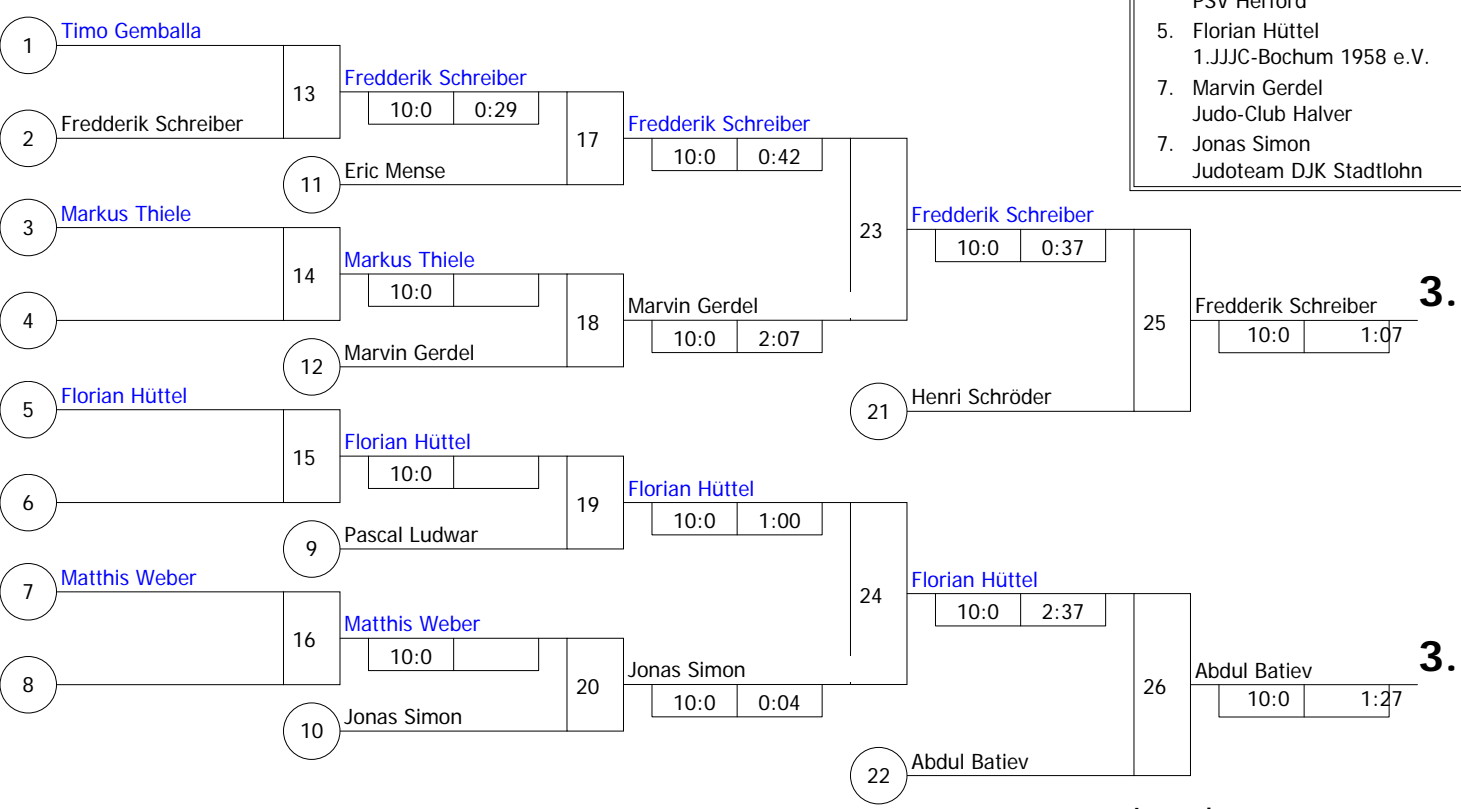

Hauptrunde, Los-Nr.

1	Pascal Ludwar JC Banzai Gelsenkirchen	MS	1
9	Timo Gemballa 1. JJJC Dortmund	AR 1	1
5	Fredderik Schreiber TV Borghorst	MS 1	2
13	Adam Misaew Judo Club Schloß Neuhaus	DT 1	2
3	Markus Thiele TV 05 Neubeckum	MS 1	3
11	Henri Schröder PSV Herford	DT 1	3
7	Jonas Simon Judoteam DJK Stadtlohn	MS 1	4
15			4
2	Eric Mense TV 05 Neubeckum	MS 1	5
10	Florian Hüttel 1.JJJC-Bochum 1958 e.V.	AR 1	5
6	Abdul Batiev Judoteam DJK Stadtlohn	MS 1	6
14			6
4	René Krühler JG Ibbenbüren	MS 1	7
12	Matthis Weber SV Brackwede	DT 1	7
8	Marvin Gerdel Judo-Club Halver	AR	8
16			8

Doppel-KO-System 16 mit 13 TN
Westfalen-Kyu-Cup - Gruppe 1: 7. - 5. Ky
Wanne-Eickel -40 kg
07.06.2009 Jugend u14 m
Stand: 07.06.2009, 17:30:25

- Adam Misaew
Judo Club Schloß Neuhaus DT
- René Krühler
JG Ibbenbüren MS
- Fredderik Schreiber
TV Borghorst MS
- Abdul Batiev
Judoteam DJK Stadtlohn MS
- Henri Schröder
PSV Herford DT
- Florian Hüttel
1.JJJC-Bochum 1958 e.V. AR
- Marvin Gerdel
Judo-Club Halver AR
- Jonas Simon
Judoteam DJK Stadtlohn MS

Trostrunde, Verlierer aus Kampf

Legende