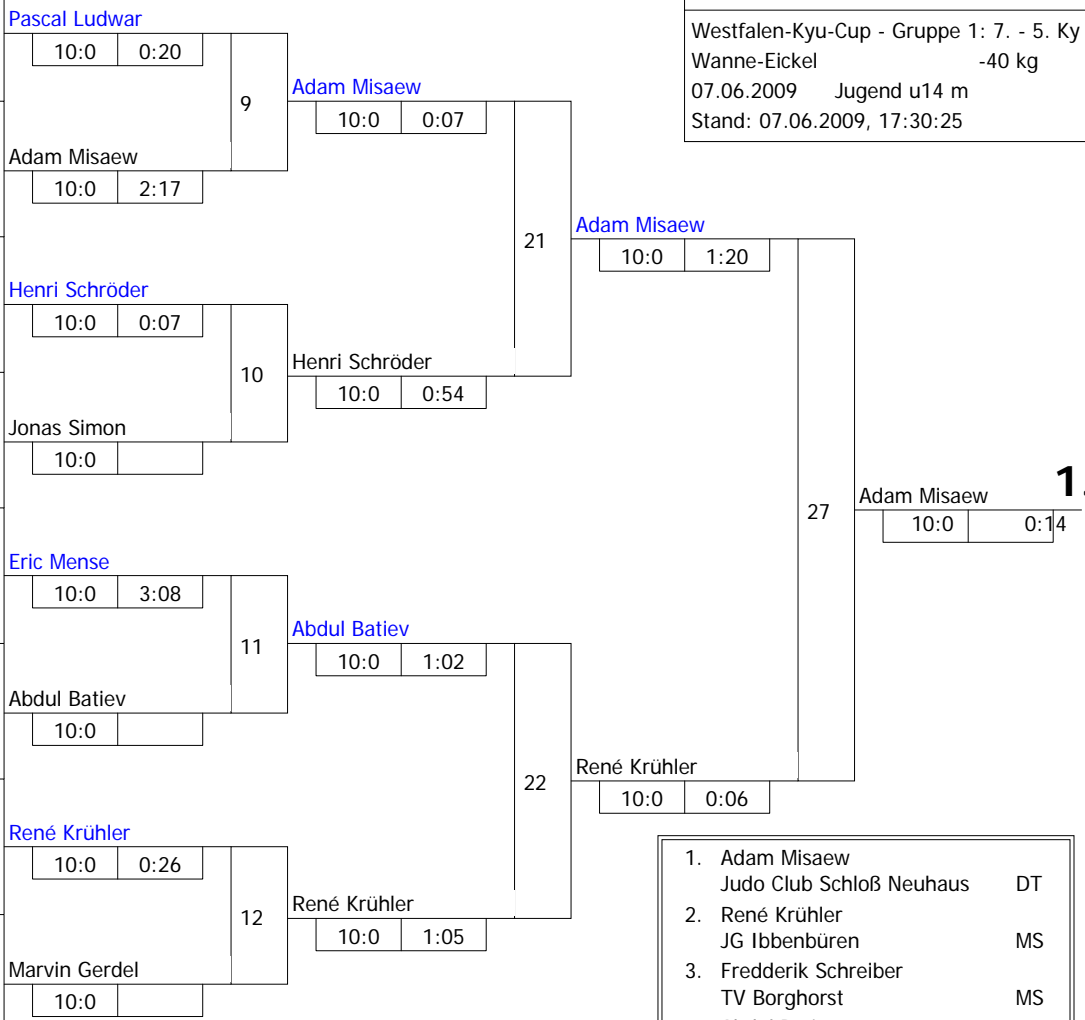

Hauptrunde, Los-Nr.

1	Pascal Ludwar JC Banzai Gelsenkirchen	MS	1
9	Timo Gemballa 1. JJJC Dortmund	AR 1	1
5	Fredderik Schreiber TV Borghorst	MS 1	2
13	Adam Misaew Judo Club Schloß Neuhaus	DT 1	2
3	Markus Thiele TV 05 Neubeckum	MS 1	3
11	Henri Schröder PSV Herford	DT 1	3
7	Jonas Simon Judoteam DJK Stadtlohn	MS 1	4
15			4
2	Eric Mense TV 05 Neubeckum	MS 1	5
10	Florian Hüttel 1.JJJC-Bochum 1958 e.V.	AR 1	5
6	Abdul Batiev Judoteam DJK Stadtlohn	MS 1	6
14			6
4	René Krühler JG Ibbenbüren	MS 1	7
12	Matthis Weber SV Brackwede	DT 1	7
8	Marvin Gerdel Judo-Club Halver	AR	8
16			8

Doppel-KO-System 16 mit 13 TN
Westfalen-Kyu-Cup - Gruppe 1: 7. - 5. Ky
Wanne-Eickel -40 kg
07.06.2009 Jugend u14 m
Stand: 07.06.2009, 17:30:25

- Adam Misaew
Judo Club Schloß Neuhaus DT
- René Krühler
JG Ibbenbüren MS
- Fredderik Schreiber
TV Borghorst MS
- Abdul Batiev
Judoteam DJK Stadtlohn MS
- Henri Schröder
PSV Herford DT
- Florian Hüttel
1.JJJC-Bochum 1958 e.V. AR
- Marvin Gerdel
Judo-Club Halver AR
- Jonas Simon
Judoteam DJK Stadtlohn MS

Trostrunde, Verlierer aus Kampf

Legende