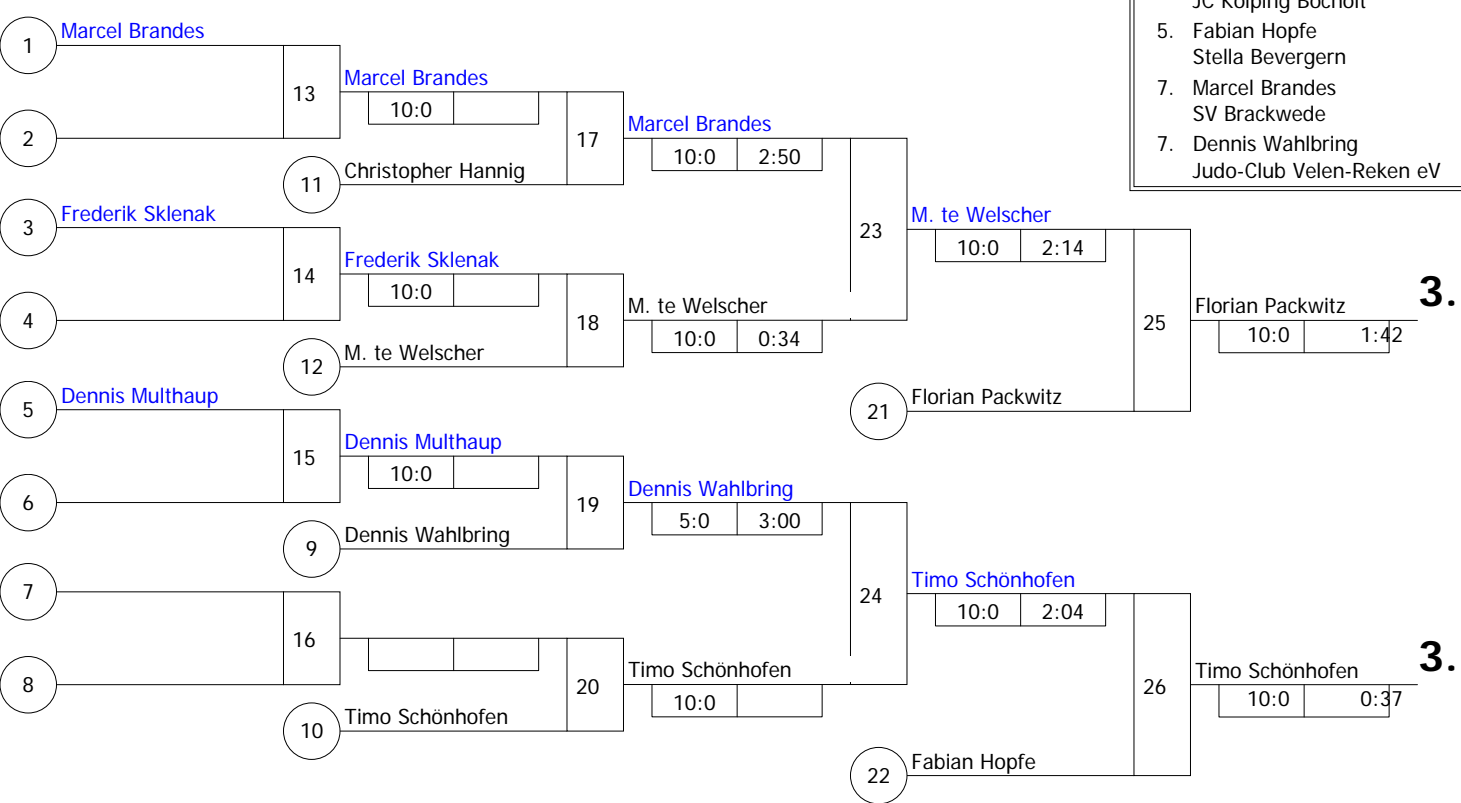

Hauptrunde, Los-Nr.

1	Hans Young JG Münster	MS	1
9	Marcel Brandes SV Brackwede	DT	1
5	Dennis Wahlbring Judo-Club Velen-Reken eV	MS 1	2
13			2
3	Frederik Sklenak JC 66 Bottrop	MS 1	3
11	Florian Packwitz TV Jahn Minden	DT 1	3
7	Timo Schönhofen KSV Herne 1920 e.V.	AR 1	4
15			4
2	Fabian Hopfe Stella Bevergern	MS	5
10	Dennis Multhaup PSV Herford	DT 1	5
6	Christopher Hannig TSV Hagen 1860 e. V.	AR	6
14			6
4	Maximilian te Welscher JC Kolping Bocholt	MS 1	7
12			7
8	Sebastian- Oliver Schulte- Bender TV Wickede	AR 1	8
16			8

Doppel-KO-System 16 mit 11 TN

Westfalen-Kyu-Cup - Gruppe 1: 7. - 5. Ky  
Wanne-Eickel -34 kg  
07.06.2009 Jugend u14 m  
Stand: 07.06.2009, 17:29:51

- |    |                           |    |
|----|---------------------------|----|
| 1. | Hans Young                | MS |
| 2. | Sebastian- Oliver Schulte | AR |
| 3. | Florian Packwitz          | DT |
| 3. | Timo Schönhofen           | AR |
| 5. | Maximilian te Welscher    | MS |
| 5. | Fabian Hopfe              | MS |
| 7. | Marcel Brandes            | DT |
| 7. | Dennis Wahlbring          | MS |

Trostrunde, Verlierer aus Kampf

Legende