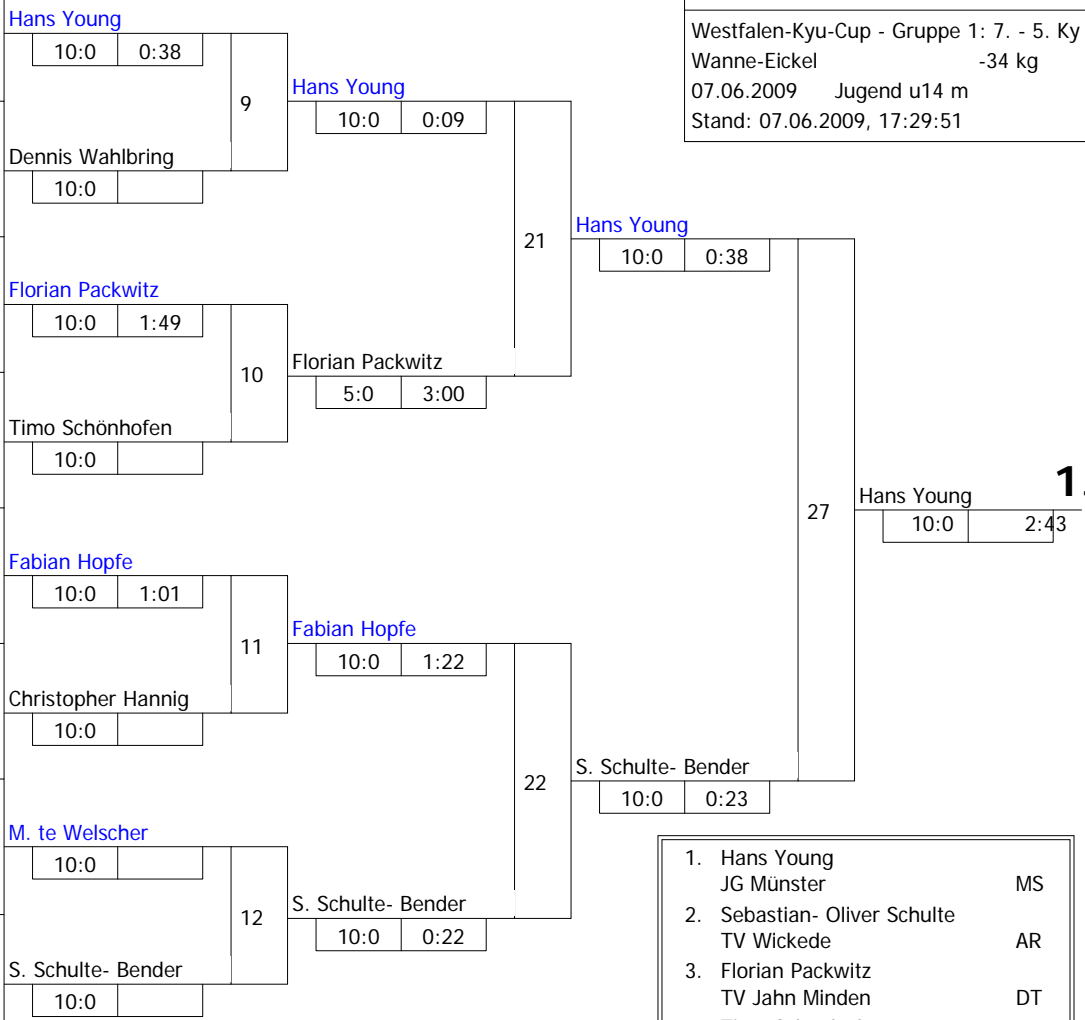

Hauptrunde, Los-Nr.

1	Hans Young JG Münster	MS	1
9	Marcel Brandes SV Brackwede	DT	1
5	Dennis Wahlbring Judo-Club Velen-Reken eV	MS 1	2
13			2
3	Frederik Sklenak JC 66 Bottrop	MS 1	3
11	Florian Packwitz TV Jahn Minden	DT 1	3
7	Timo Schönhofen KSV Herne 1920 e.V.	AR 1	4
15			4
2	Fabian Hopfe Stella Bevergern	MS	5
10	Dennis Multhaup PSV Herford	DT 1	5
6	Christopher Hannig TSV Hagen 1860 e. V.	AR	6
14			6
4	Maximilian te Welscher JC Kolping Bocholt	MS 1	7
12			7
8	Sebastian- Oliver Schulte- Bender TV Wickede	AR 1	8
16			8

Doppel-KO-System 16 mit 11 TN

Westfalen-Kyu-Cup - Gruppe 1: 7. - 5. Ky  
Wanne-Eickel -34 kg  
07.06.2009 Jugend u14 m  
Stand: 07.06.2009, 17:29:51

- |    |                           |    |
|----|---------------------------|----|
| 1. | Hans Young                | MS |
| 2. | Sebastian- Oliver Schulte | AR |
| 3. | Florian Packwitz          | DT |
| 3. | Timo Schönhofen           | AR |
| 5. | Maximilian te Welscher    | MS |
| 5. | Fabian Hopfe              | MS |
| 7. | Marcel Brandes            | DT |
| 7. | Dennis Wahlbring          | MS |

Trostrunde, Verlierer aus Kampf

Legende