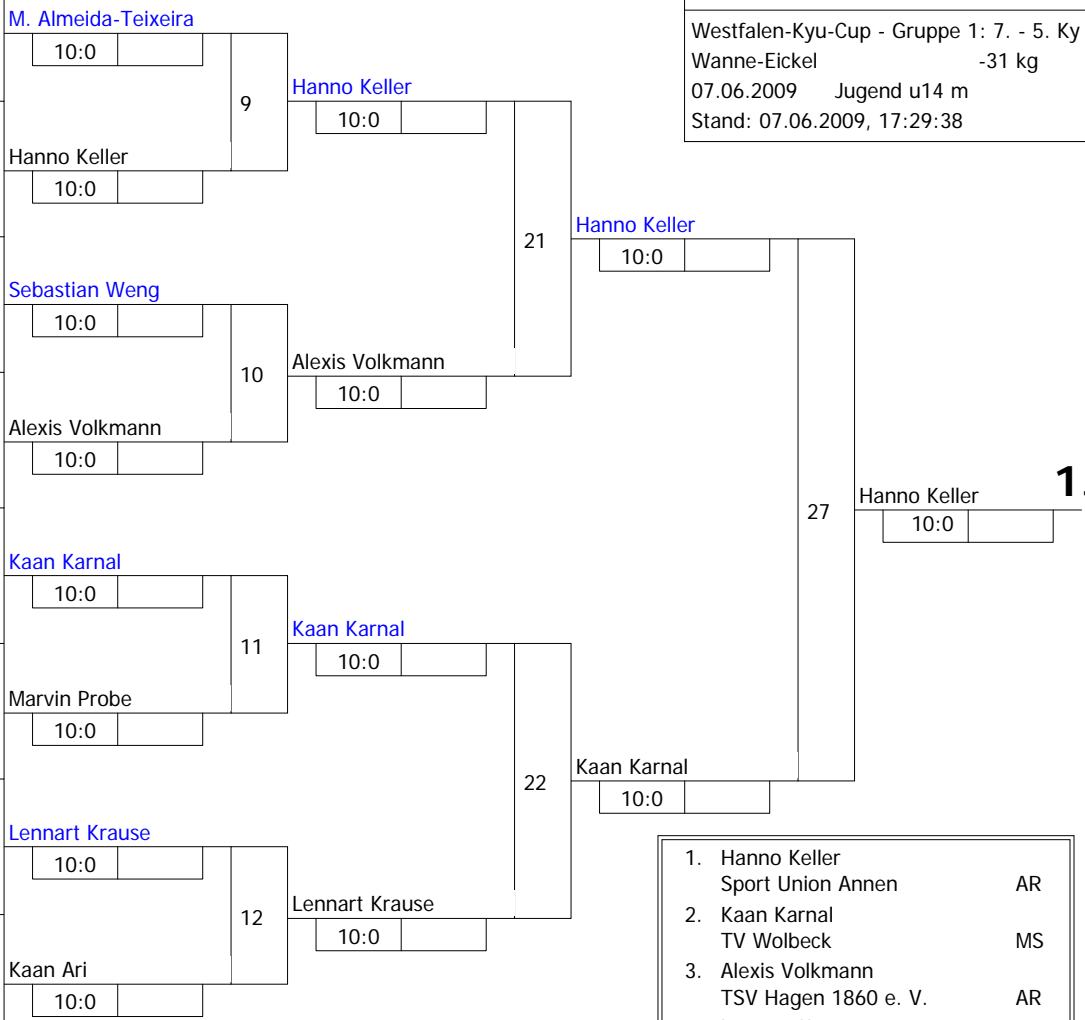

Hauptrunde, Los-Nr.

| | | |
|----|---|------|
| 1 | Marco Almeida-Teixeira JG Münster | MS |
| 9 | | |
| 5 | Hanno Keller Sport Union Annen | AR 1 |
| 13 | | |
| 3 | Sebastian Weng PSV Gelsenkirchen | MS |
| 11 | | |
| 7 | Alexis Volkmann TSV Hagen 1860 e. V. | AR 1 |
| 15 | | |
| 2 | Kaan Karnal TV Wolbeck | MS |
| 10 | | |
| 6 | Marvin Probe TSV Hagen 1860 e. V. | AR 1 |
| 14 | | |
| 4 | Lennart Krause JG Ibbenbüren | MS 1 |
| 12 | | |
| 8 | Kaan Ari Wiedenbrücker TV | DT 1 |
| 16 | | |

Doppel-KO-System 16 mit 8 TN

Westfalen-Kyu-Cup - Gruppe 1: 7. - 5. Ky
Wanne-Eickel -31 kg
07.06.2009 Jugend u14 m
Stand: 07.06.2009, 17:29:38

- | | | |
|----|---|----|
| 1. | Hanno Keller Sport Union Annen | AR |
| 2. | Kaan Karnal TV Wolbeck | MS |
| 3. | Alexis Volkmann TSV Hagen 1860 e. V. | AR |
| 3. | Lennart Krause JG Ibbenbüren | MS |
| 5. | Marvin Probe TSV Hagen 1860 e. V. | AR |
| 5. | Marco Almeida-Teixeira JG Münster | MS |
| 7. | Kaan Ari Wiedenbrücker TV | DT |
| 7. | Sebastian Weng PSV Gelsenkirchen | MS |

Trostrunde, Verlierer aus Kampf

Legende