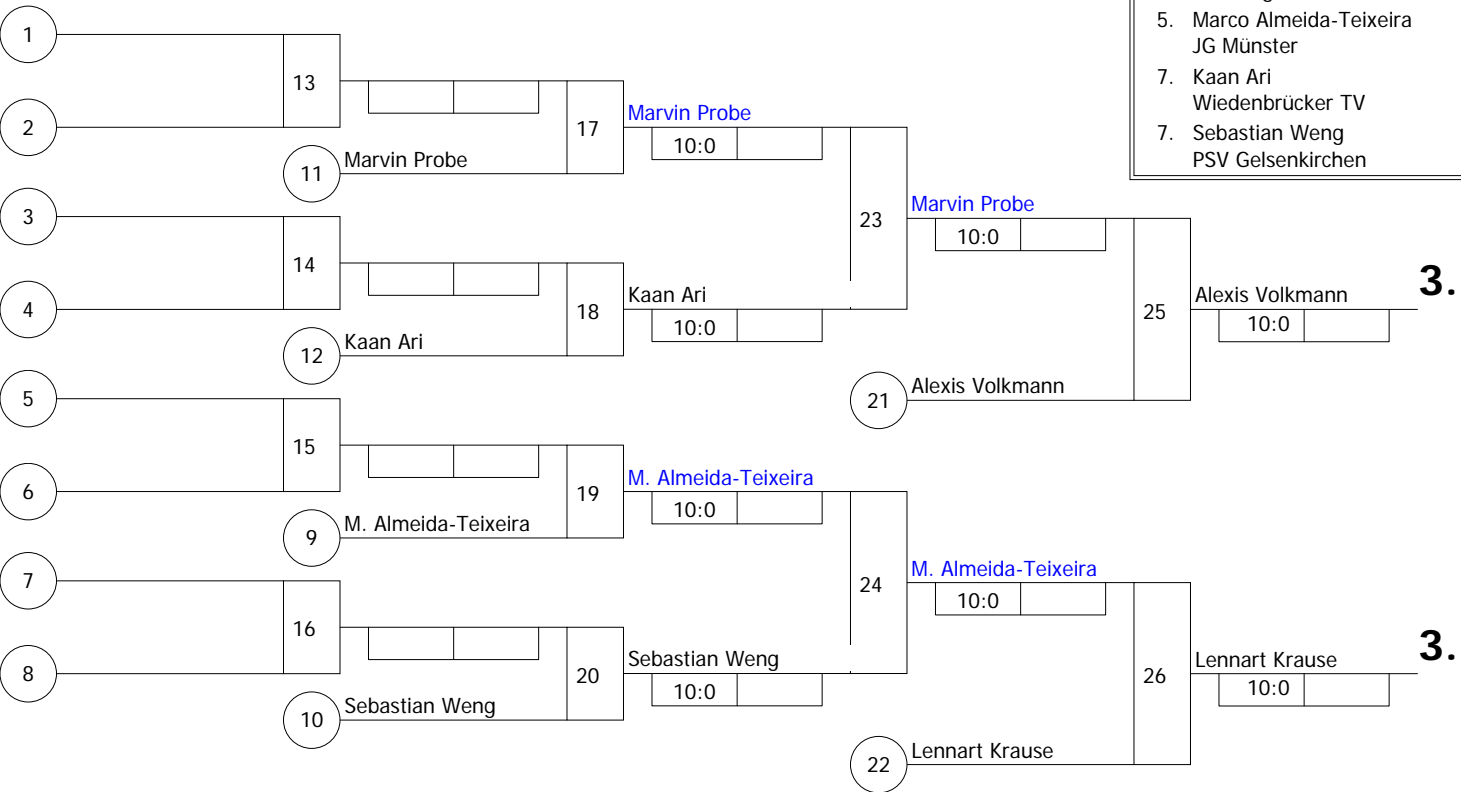

Hauptrunde, Los-Nr.

| | | |
|----|---|------|
| 1 | Marco Almeida-Teixeira JG Münster | MS |
| 9 | | |
| 5 | Hanno Keller Sport Union Annen | AR 1 |
| 13 | | |
| 3 | Sebastian Weng PSV Gelsenkirchen | MS |
| 11 | | |
| 7 | Alexis Volkmann TSV Hagen 1860 e. V. | AR 1 |
| 15 | | |
| 2 | Kaan Karnal TV Wolbeck | MS |
| 10 | | |
| 6 | Marvin Probe TSV Hagen 1860 e. V. | AR 1 |
| 14 | | |
| 4 | Lennart Krause JG Ibbenbüren | MS 1 |
| 12 | | |
| 8 | Kaan Ari Wiedenbrücker TV | DT 1 |
| 16 | | |

Doppel-KO-System 16 mit 8 TN

Westfalen-Kyu-Cup - Gruppe 1: 7. - 5. Ky
Wanne-Eickel -31 kg
07.06.2009 Jugend u14 m
Stand: 07.06.2009, 17:29:38

- | | | |
|----|---|----|
| 1. | Hanno Keller Sport Union Annen | AR |
| 2. | Kaan Karnal TV Wolbeck | MS |
| 3. | Alexis Volkmann TSV Hagen 1860 e. V. | AR |
| 3. | Lennart Krause JG Ibbenbüren | MS |
| 5. | Marvin Probe TSV Hagen 1860 e. V. | AR |
| 5. | Marco Almeida-Teixeira JG Münster | MS |
| 7. | Kaan Ari Wiedenbrücker TV | DT |
| 7. | Sebastian Weng PSV Gelsenkirchen | MS |

Trostrunde, Verlierer aus Kampf

Legende