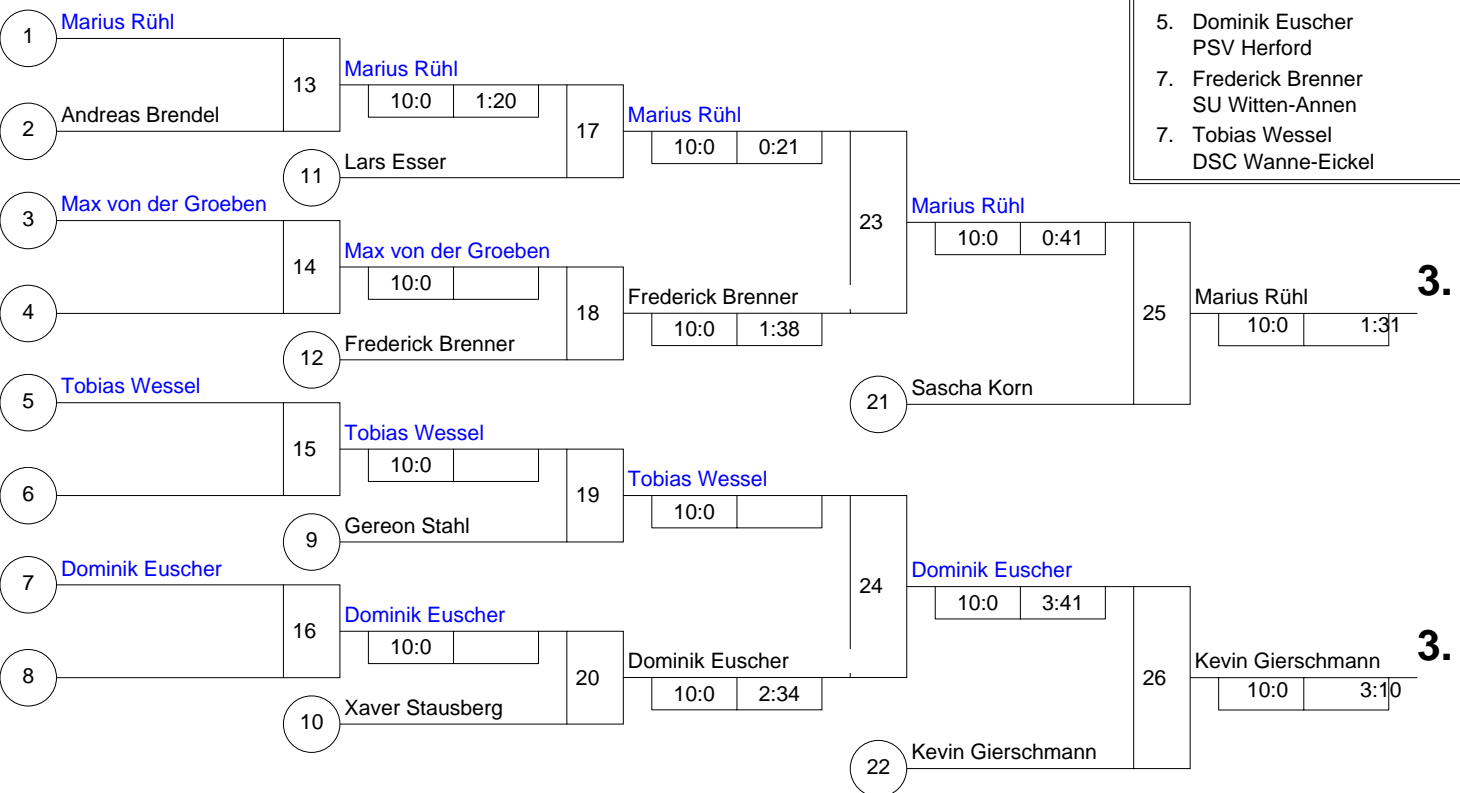

Hauptrunde, Los-Nr.

Doppel-KO-System 16 mit 13 TN

1	Marius Rühl SV 08/29 Friedrichsfeld	D	1
9	Benedikt Wagner SU Witten-Annen	AR	1
5	Andreas Brendel Jülicher JC	K	2
13	Gereon Stahl Gütersloher HV	DT	2
3	Max von der Groeben SC Bushido Köln	K	3
11	Sascha Korn PSV Herford	DT	3
7	Xaver Stausberg JF Siegen-Lindenberg	AR	4
15			4
2	Lars Esser JC Samurai Goch-Kevelaer	D	5
10	Tobias Wessel DSC Wanne-Eickel	AR	5
6	Kevin Gierschmann Stella Bevergern	MS	6
14			6
4	Rodel Arnolds JC Wermelskirchen	K	7
12	Dominik Euscher PSV Herford	DT	7
8	Frederick Brenner SU Witten-Annen	AR	8
16			8

- | | | | |
|----|-------------------|-------------------------|----|
| 1. | Rodel Arnolds | JC Wermelskirchen | K |
| 2. | Benedikt Wagner | SU Witten-Annen | AR |
| 3. | Marius Rühl | SV 08/29 Friedrichsfeld | D |
| 3. | Kevin Gierschmann | Stella Bevergern | MS |
| 5. | Sascha Korn | PSV Herford | DT |
| 5. | Dominik Euscher | PSV Herford | DT |
| 7. | Frederick Brenner | SU Witten-Annen | AR |
| 7. | Tobias Wessel | DSC Wanne-Eickel | AR |

Trostrunde, Verlierer aus Kampf

Legende