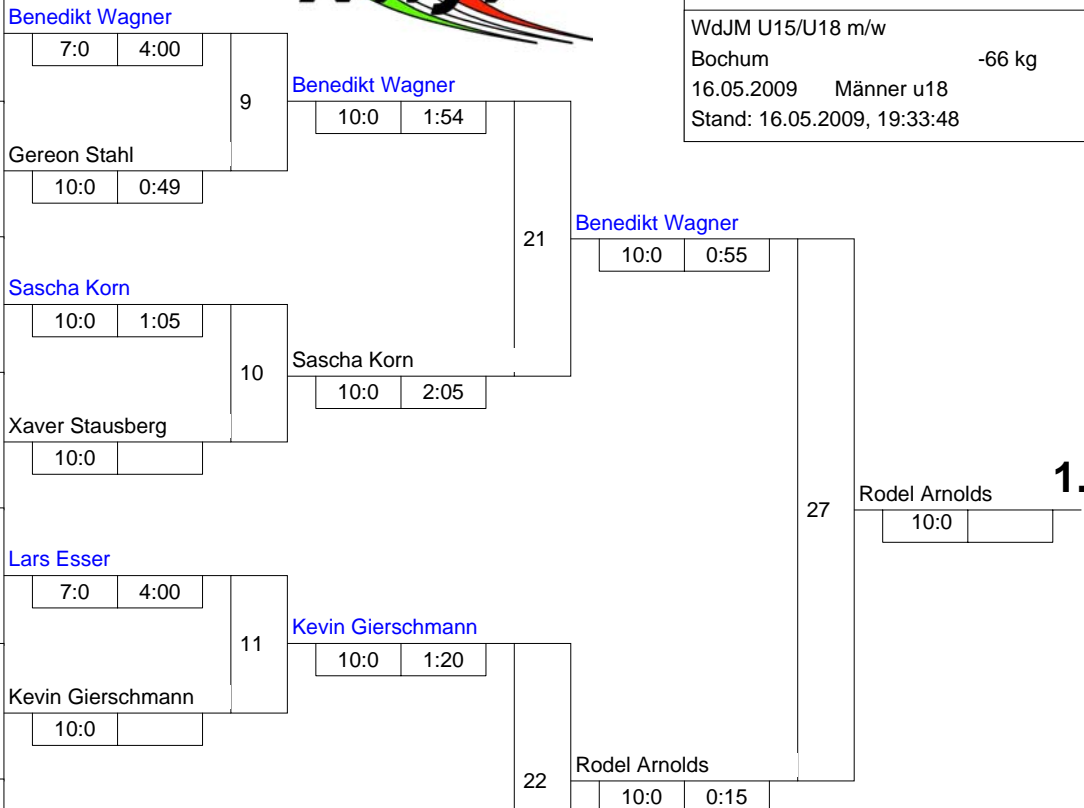

Hauptrunde, Los-Nr.

Doppel-KO-System 16 mit 13 TN

1	Marius Rühl SV 08/29 Friedrichsfeld	D	1
9	Benedikt Wagner SU Witten-Annen	AR	1
5	Andreas Brendel Jülicher JC	K	2
13	Gereon Stahl Gütersloher HV	DT	2
3	Max von der Groeben SC Bushido Köln	K	3
11	Sascha Korn PSV Herford	DT	3
7	Xaver Stausberg JF Siegen-Lindenberg	AR	4
15			4
2	Lars Esser JC Samurai Goch-Kevelaer	D	5
10	Tobias Wessel DSC Wanne-Eickel	AR	5
6	Kevin Gierschmann Stella Bevergern	MS	6
14			6
4	Rodel Arnolds JC Wermelskirchen	K	7
12	Dominik Euscher PSV Herford	DT	7
8	Frederick Brenner SU Witten-Annen	AR	8
16			8

- | | | | |
|----|-------------------|-------------------------|----|
| 1. | Rodel Arnolds | JC Wermelskirchen | K |
| 2. | Benedikt Wagner | SU Witten-Annen | AR |
| 3. | Marius Rühl | SV 08/29 Friedrichsfeld | D |
| 3. | Kevin Gierschmann | Stella Bevergern | MS |
| 5. | Sascha Korn | PSV Herford | DT |
| 5. | Dominik Euscher | PSV Herford | DT |
| 7. | Frederick Brenner | SU Witten-Annen | AR |
| 7. | Tobias Wessel | DSC Wanne-Eickel | AR |

Trostrunde, Verlierer aus Kampf

Legende