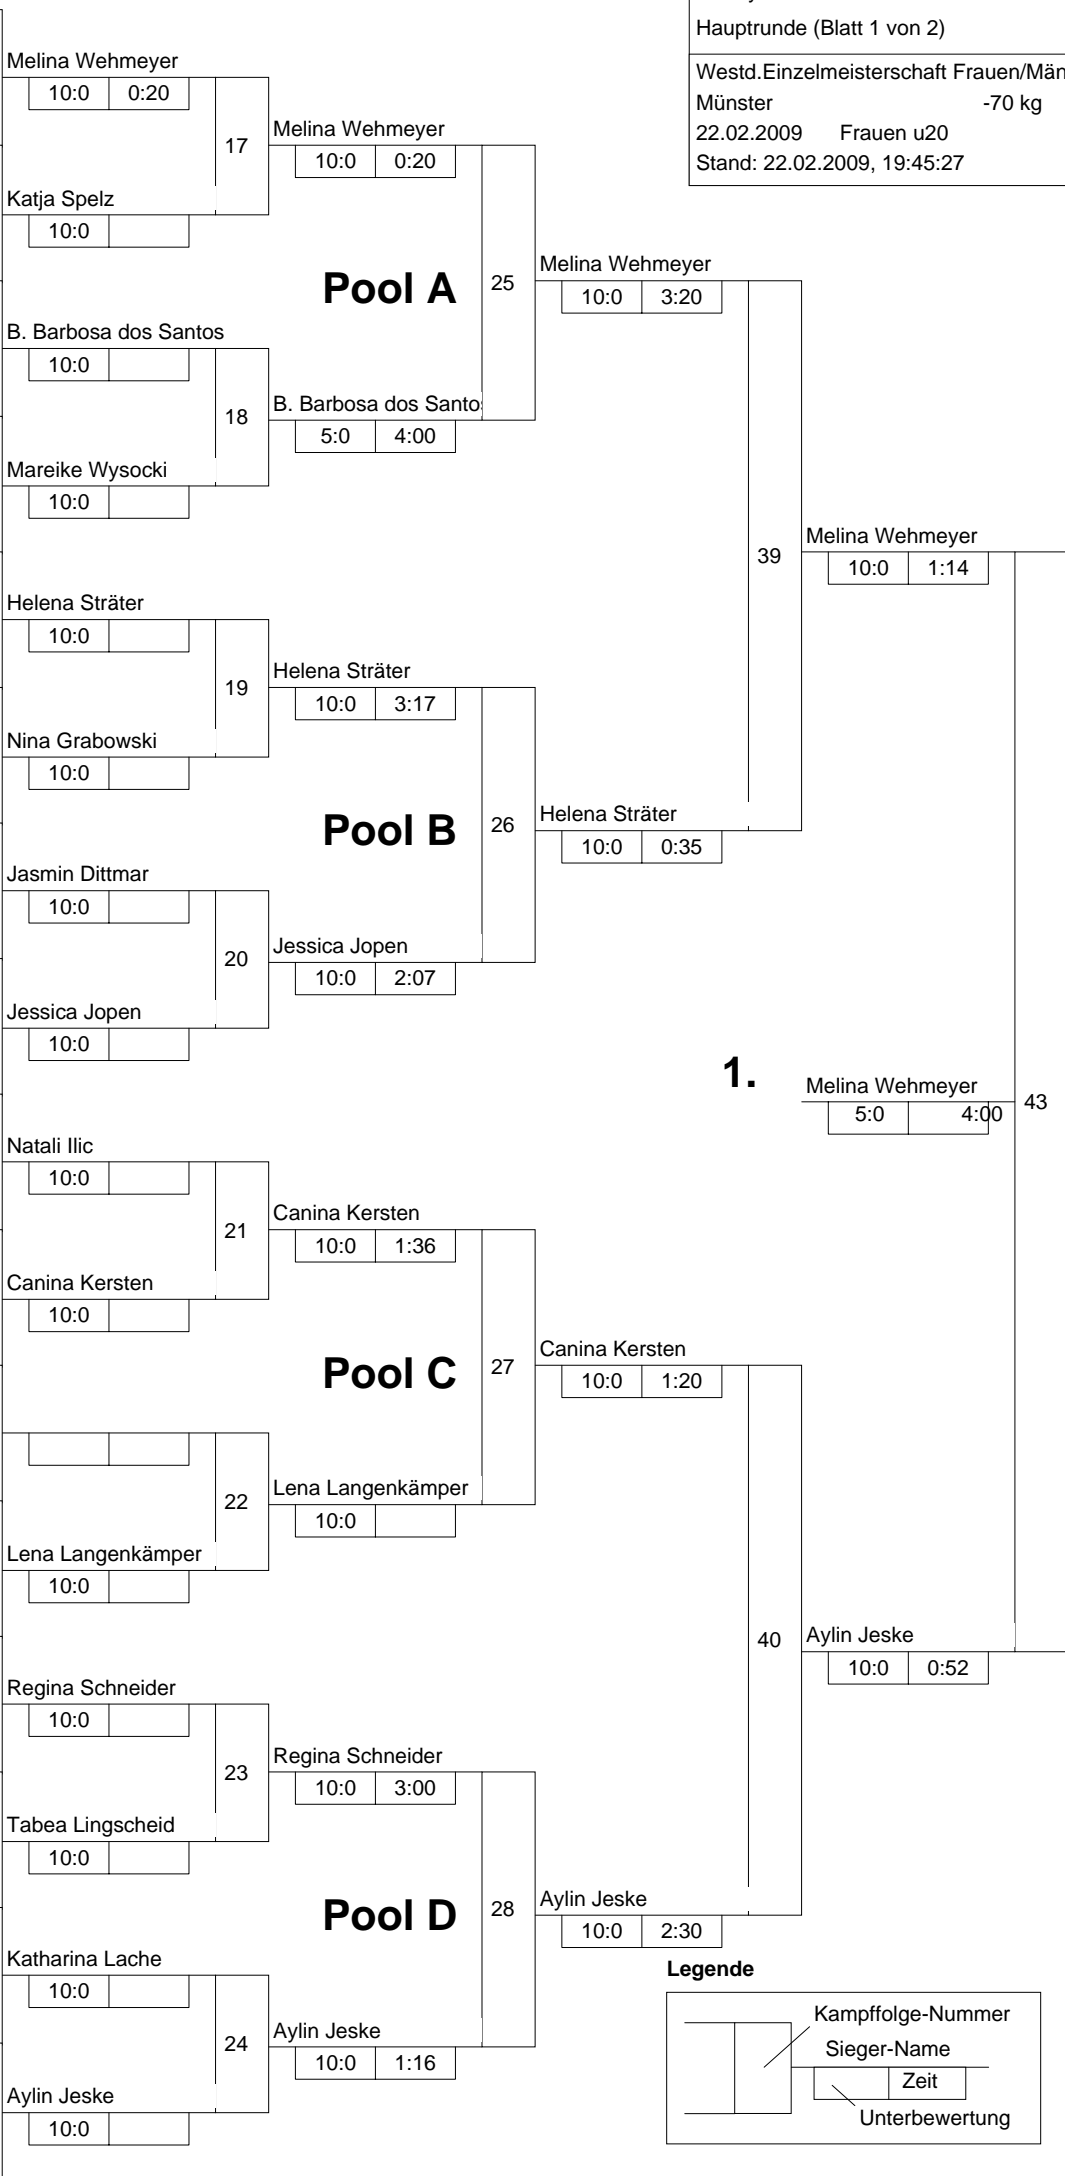

Hauptrunde, Los-Nr.

KO-System 2x Trostrd. 32 mit 16 TN

Hauptrunde (Blatt 1 von 2)

Westd. Einzelmeisterschaft Frauen/Männer

Münster -70 kg

22.02.2009 Frauen u20

Stand: 22.02.2009, 19:45:27

1	Melina Wehmeyer 1.JC Mönchengladbach	D 1
17	Lisa Pschichholz JC Holzwickede	AR 4
9	Katja Spelz JC-Sakura Herzogenrath	K 2
25		
5	Barbara Barbosa dos Santos BTW Bünde	DT 1
21		
13	Mareike Wysocki Dattelner JC	MS 3
29		
3	Helena Sträter PSV Recklinghausen	MS 1
19		
11	Nina Grabowski Budo-Club Kamp-Lintfort	D 3
27		
7	Jasmin Dittmar Kentai Bochum	AR 2
23		
15	Jessica Jopen Judo - Club Haaren	K 4
31		
2	Natali Ilic JSC Erkelenz	K 1
18		
10	Canina Kersten JT Holten	D 2
26		
6		
22		
14	Lena Langenkämper Lüner SV	AR 3
30		
4	Regina Schneider Sport Union Witten-Annen	AR 1
20		
12	Tabea Lingscheid JC Bushido Köln	K 3
28		
8	Katharina Lache Judoteam DJK Stadtlohn	MS 2
24		
16		
32	Aylin Jeske Yamanashi Porz **	GS G1

1.

Trostrunde aller Verlierer gegen Poolsieger aus Pool

KO-System 2x Trostrd. 32 mit 16 TN

Trost und Finalrunde (Blatt 2 von 2)

Westd. Einzelmeisterschaft Frauen/Männer

Münster -70 kg

22.02.2009 Frauen u20

Stand: 22.02.2009, 19:45:27

Lisa Pschichholz

Verlierer Hauptrd. 1
Kampf 1 bis 4

29

Lisa Pschichholz	10:0	3:40
------------------	------	------

Katja Spelz

Verlierer Hauptrd. 2
Kampf 17 bis 18

25

A
B. Barbosa dos Santos