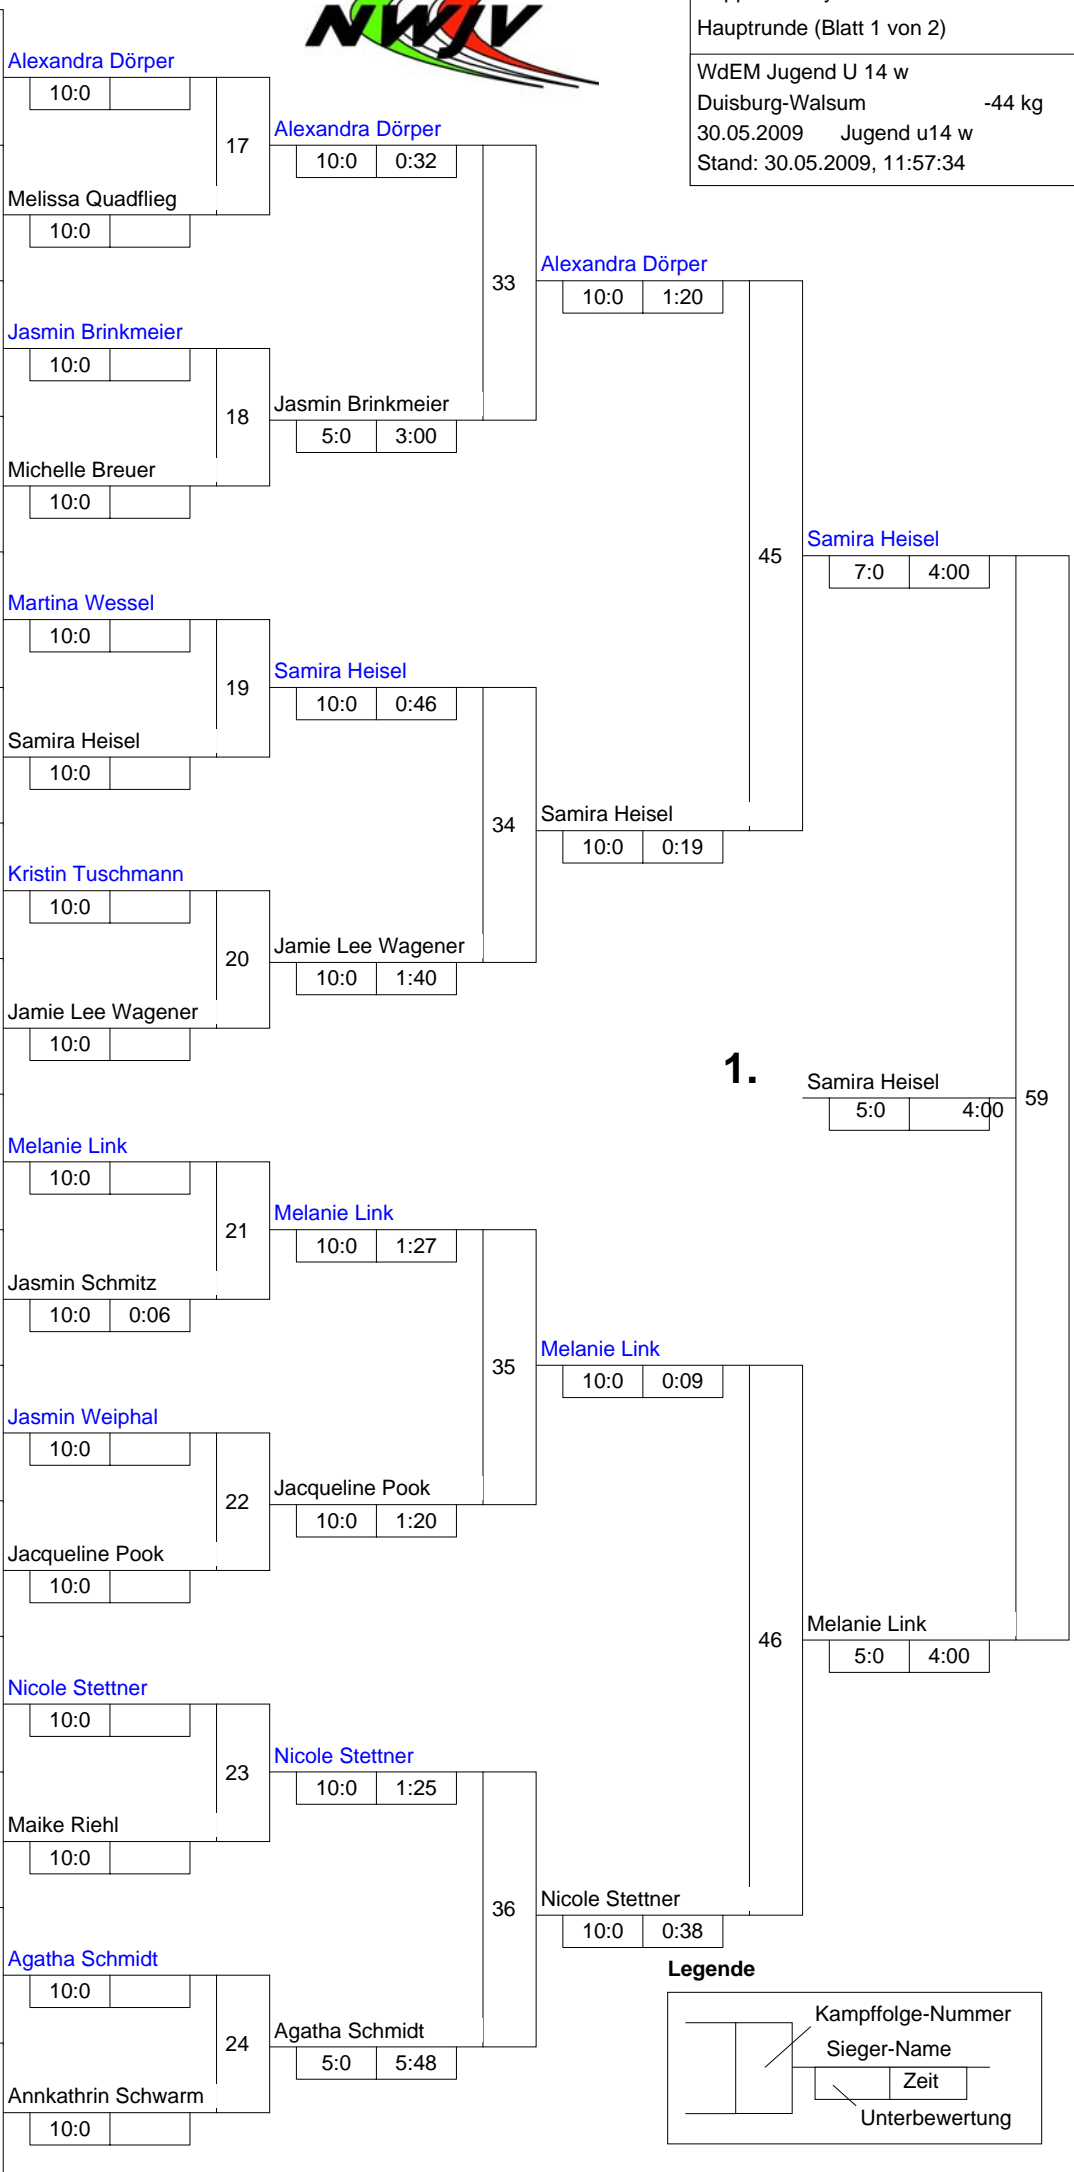

1	Alexandra Dörper Samurai Dinslaken	D 1	1
17			
9	Melissa Quadflieg JC-Sakura Herzogenrath	K 2	2
25			
5	Jasmin Brinkmeier Wiedenbrücker TV	DT 1	3
21			
13	Michelle Breuer JC Dorsten NR	NR N1	4
29			
3	Martina Wessel TV Wolbeck	MS 1	5
19			
11	Samira Heisel BSG Kleverland	D 3	6
27			
7	Kristin Tuschmann Selmer JC	AR 2	7
23			
15	Jamie Lee Wagener TSV Bayer 04 Leverkusen	K 4	8
31			
2	Melanie Link TSV Bayer 04 Leverkusen	K 1	9
18			
10	Jasmin Schmitz 1. JC Mönchengladbach	D 2	10
26	Patricia Klaff PSV Duisburg N	NR N2	11
6	Jasmin Weiphall PSV Herford	DT 2	12
22			
14	Jacqueline Pook 1. JJJC Lünen NR	AR 3	13
30			
4	Nicole Stettner JV Siegerland	AR 1	14
20			
12	Maike Riehl JC Hennef	K 3	15
28			
8	Agatha Schmidt PSV Bottrop	MS 2	16
24			
16	Annkathrin Schwarm Garather SV	D 4	17
32			

Legende

- | | | | |
|----|-------------------|-------------------------|-----|
| 1. | Samira Heisel | BSG Kleverland | D 3 |
| 2. | Melanie Link | TSV Bayer 04 Leverkusen | K 1 |
| 3. | Nicole Stettner | JV Siegerland | AR |
| 3. | Alexandra Dörper | Samurai Dinslaken | D 1 |
| 5. | Maïke Riehl | JC Hennef | K 3 |
| 5. | Melissa Quadflieg | JC-Sakura Herzogenrath | K 2 |
| 7. | Jasmin Brinkmeier | Wiedenbrücker TV | DT |
| 7. | Kristin Tuschmann | Selmer JC | AR |