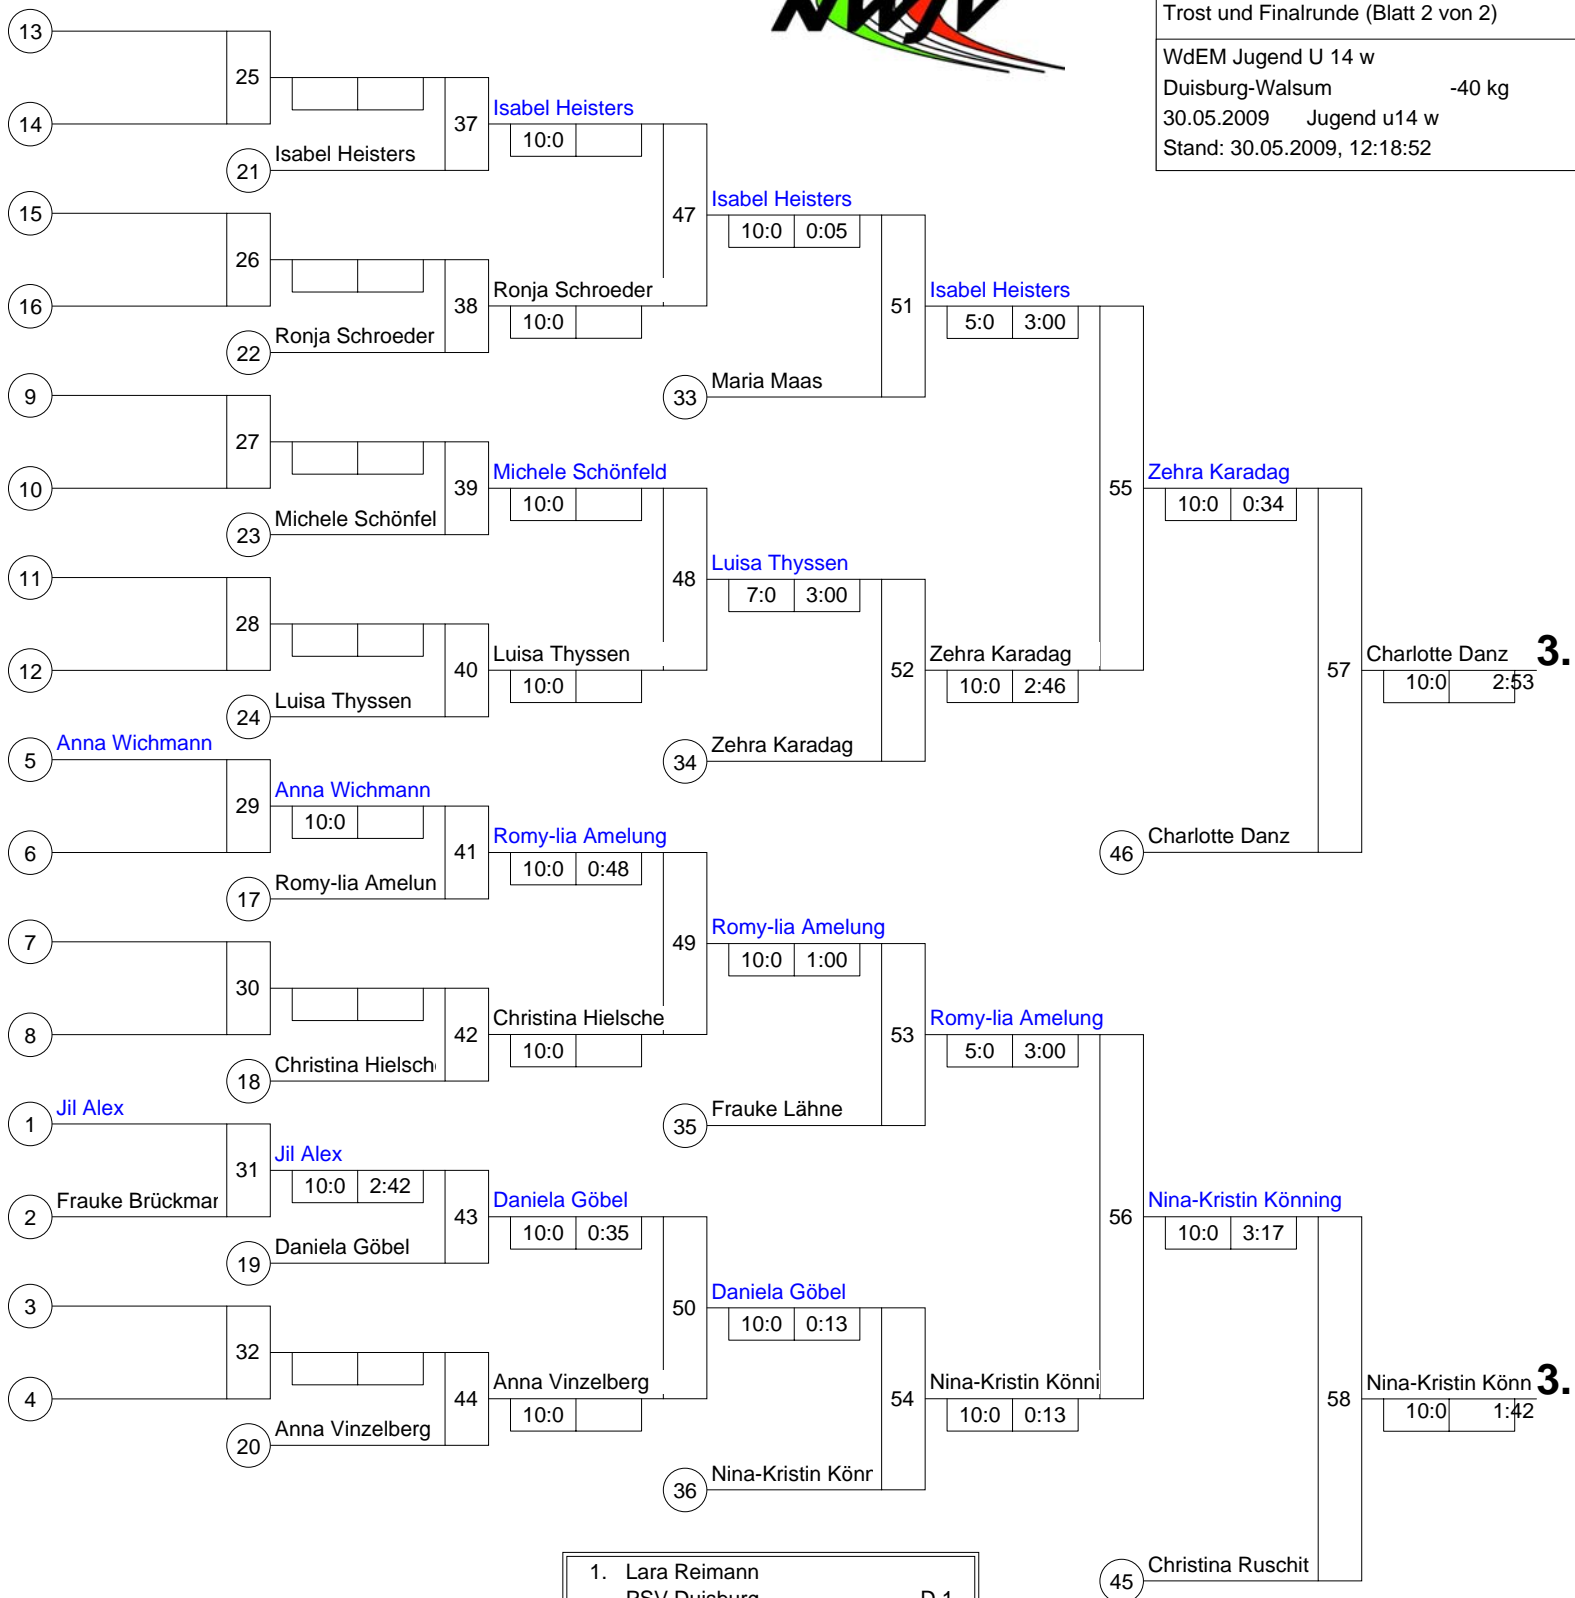

1	Lara Reimann PSV Duisburg_	D 1
17	Jil Alex Tus Eichgengrün Kamen	AR 4
9	Romy-lia Amelung Beueler Judo Club	K 2
25	Frauke Brückmann JC 66 Bottrop NR	NR N1
5	Maria Maas SV-Brackwede	DT 1
21		
13	Christina Hielscher TV Mesum	MS 3
29		
3	Anna Wichmann TV Mettingen	MS 1
19	Christina Ruschitzka Brander TV	K 4
11	Daniela Göbel Garather SV	D 3
27		
7	Zehra Karadag 1.JJJC Bochum	AR 2
23		
15	Anna Vinzelberg PSV Herford	DT 3
31		
2	Fabienne Kukowka TSV Bayer 04 Leverkusen	K 1
18		
10	Isabel Heisters JC Kempen	D 2
26		
6	Frauke Lähne HLC Höxter	DT 2
22		
14	Ronja Schroeder TuS Iserlohn	AR 3
30		
4	Michele Schönfeld JC Samurai Schwelm-Ennepe	AR 1
20		
12	Charlotte Danz Brühler TV 1879	K 3
28		
8	Nina-Kristin Könning Judoteam DJK Stadtlohn	MS 2
24		
16	Luisa Thyssen JC 71 Düsseldorf NR	NR N2
32		