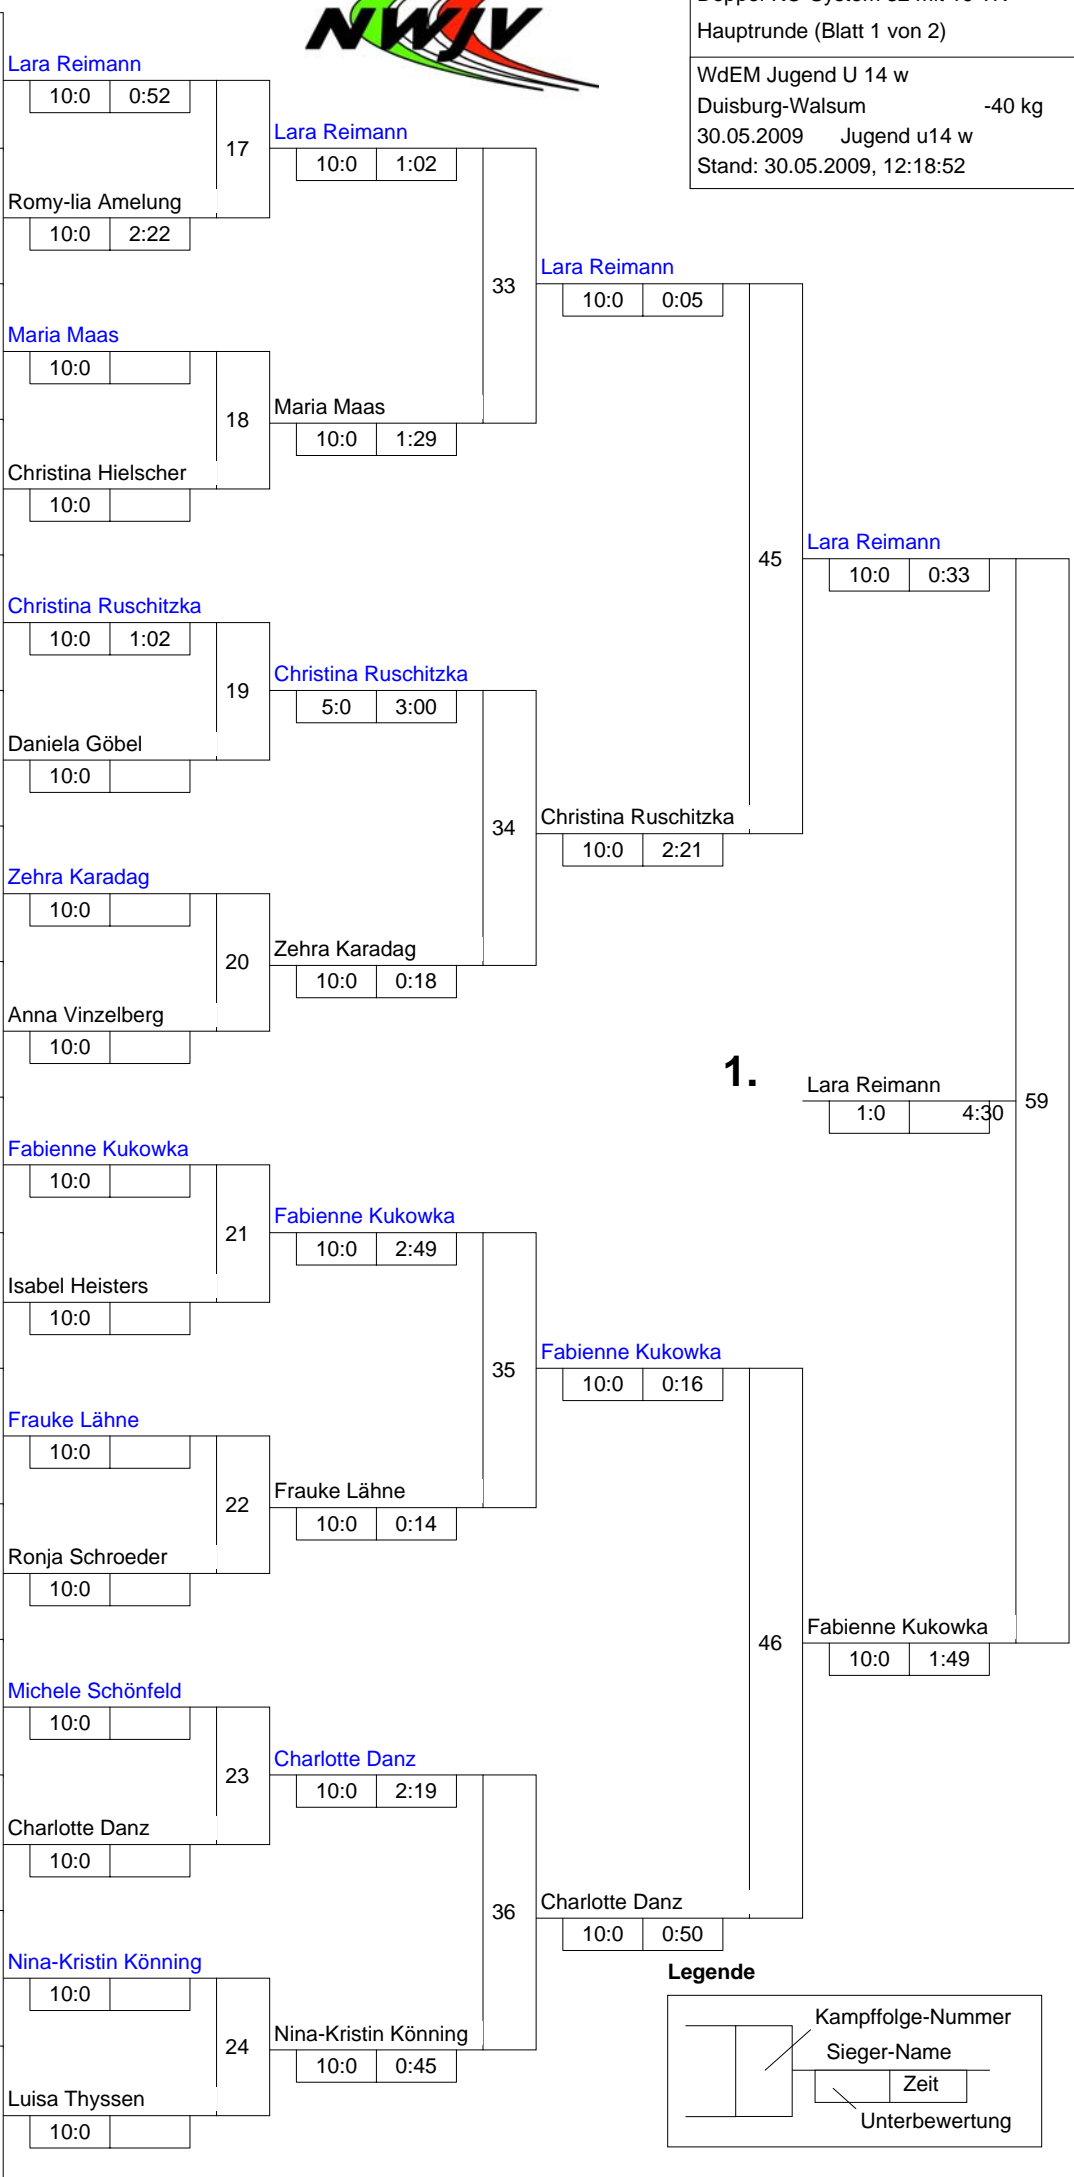

1	Lara Reimann PSV Duisburg_	D 1
17	Jil Alex Tus Eichgengrün Kamen	AR 4
9	Romy-lia Amelung Beueler Judo Club	K 2
25	Frauke Brückmann JC 66 Bottrop NR	NR N1
5	Maria Maas SV-Brackwede	DT 1
21		
13	Christina Hielscher TV Mesum	MS 3
29		
3	Anna Wichmann TV Mettingen	MS 1
19	Christina Ruschitzka Brander TV	K 4
11	Daniela Göbel Garather SV	D 3
27		
7	Zehra Karadag 1.JJJC Bochum	AR 2
23		
15	Anna Vinzelberg PSV Herford	DT 3
31		
2	Fabienne Kukowka TSV Bayer 04 Leverkusen	K 1
18		
10	Isabel Heisters JC Kempen	D 2
26		
6	Frauke Lähne HLC Höxter	DT 2
22		
14	Ronja Schroeder TuS Iserlohn	AR 3
30		
4	Michele Schönfeld JC Samurai Schwelm-Ennepe	AR 1
20		
12	Charlotte Danz Brühler TV 1879	K 3
28		
8	Nina-Kristin Könning Judoteam DJK Stadtlohn	MS 2
24		
16	Luisa Thyssen JC 71 Düsseldorf NR	NR N2
32		

- | | | | |
|----|----------------------|-------------------------|-----|
| 1. | Lara Reimann | PSV Duisburg_ | D 1 |
| 2. | Fabienne Kukowka | TSV Bayer 04 Leverkusen | K 1 |
| 3. | Charlotte Danz | Brühler TV 1879 | K 3 |
| 3. | Nina-Kristin Könning | Judoteam DJK Stadtlohn | MS |
| 5. | Zehra Karadag | 1.JJJC Bochum | AR |
| 5. | Christina Ruschitzka | Brander TV | K 4 |
| 7. | Isabel Heisters | JC Kempen | D 2 |
| 7. | Romy-lia Amelung | Beueler Judo Club | K 2 |