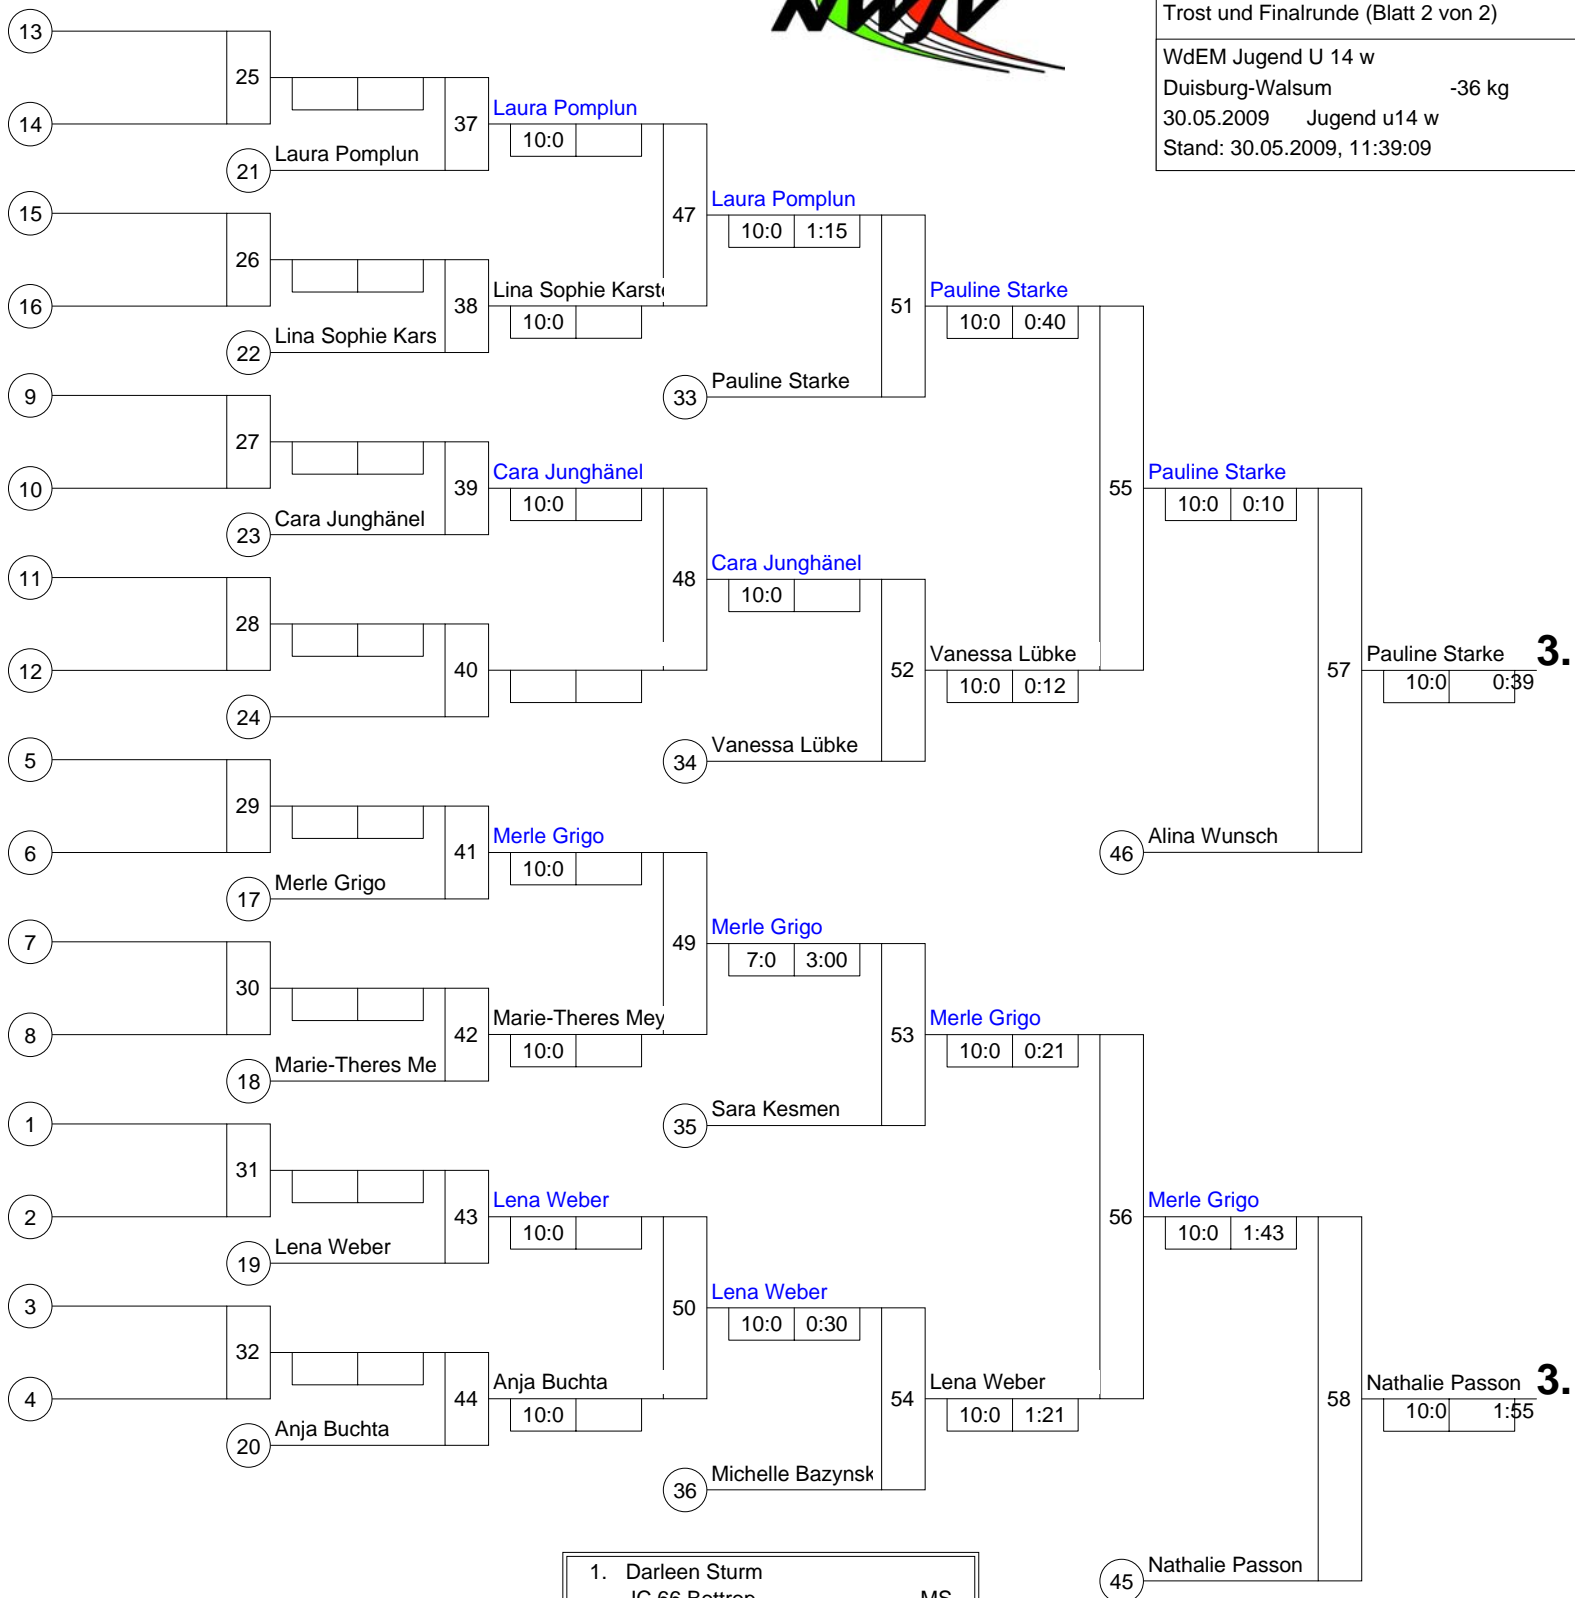

Hauptrunde, Los-Nr.

Doppel-KO-System 32 mit 16 TN

Hauptrunde (Blatt 1 von 2)

WdEM Jugend U 14 w

Duisburg-Walsum

-36 kg

30.05.2009 Jugend u14 w

Stand: 30.05.2009, 11:39:09

1	Merle Grigo JC Langenfeld	D 1	1	Merle Grigo	10:0		17	Nathalie Passon	10:0	2:09									
17	Aline Volkmann TSV Hagen	AR 4																	
9	Nathalie Passon Beueler Judo Club	K 2	2	Nathalie Passon	10:0														
25																			
5	Pauline Starke HLC Hörter	DT 1	3	Pauline Starke	10:0														
21																			
13	Marie-Theres Meyer JG Ibbenbüren	MS 3	4	Marie-Theres Meyer	10:0														
29																			
3	Darleen Sturm JC 66 Bottrop	MS 1	5	Darleen Sturm	10:0														
19																			
11	Lena Weber 1. JC Mönchengladbach	D 3	6	Lena Weber	10:0														
27																			
7	Anja Buchta JV Siegerland	AR 2	7	Anja Buchta	10:0														
23																			
15	Vanessa Lübke JJJC Yamanashi Porz 1976	K 4	8	Vanessa Lübke	10:0														
31																			
2	Miriam Schneider JC Hennef	K 1	9	Miriam Schneider	10:0														
18																			
10	Laura Pomplun DJK Fintrop	D 2	10	Laura Pomplun	10:0														
26																			
6	Lina Sophie Karsten TV Isselhorst	DT 2	11	Lina Sophie Karsten	10:0														
22																			
14	Sara Kesmen SU Witten-Annen	AR 3	12	Sara Kesmen	10:0														
30																			
4	Michelle Bazynski PSV Bochum	AR 1	13	Michelle Bazynski	10:0														
20																			
12	Cara Junghänel SSF-Bonn	K 3	14	Cara Junghänel	10:0														
28																			
8	Alina Wunsch JC 66 Bottrop	MS 2	15	Alina Wunsch	10:0														
24																			
16																			
32																			

1. Darleen Sturm
7:0 3:00 59

Legende

1.	Darleen Sturm	MS
	JC 66 Bottrop	
2.	Miriam Schneider	K 1
	JC Hennef	
3.	Pauline Starke	DT
	HLC Höxter	
3.	Nathalie Passon	K 2
	Beueler Judo Club	
5.	Alina Wunsch	MS
	JC 66 Bottrop	
5.	Merle Grigo	D 1
	JC Langenfeld	
7.	Vanessa Lübke	K 4
	JJC Yamanashi Porz 1976	
7.	Lena Weber	D 3
	1. JC Mönchengladbach