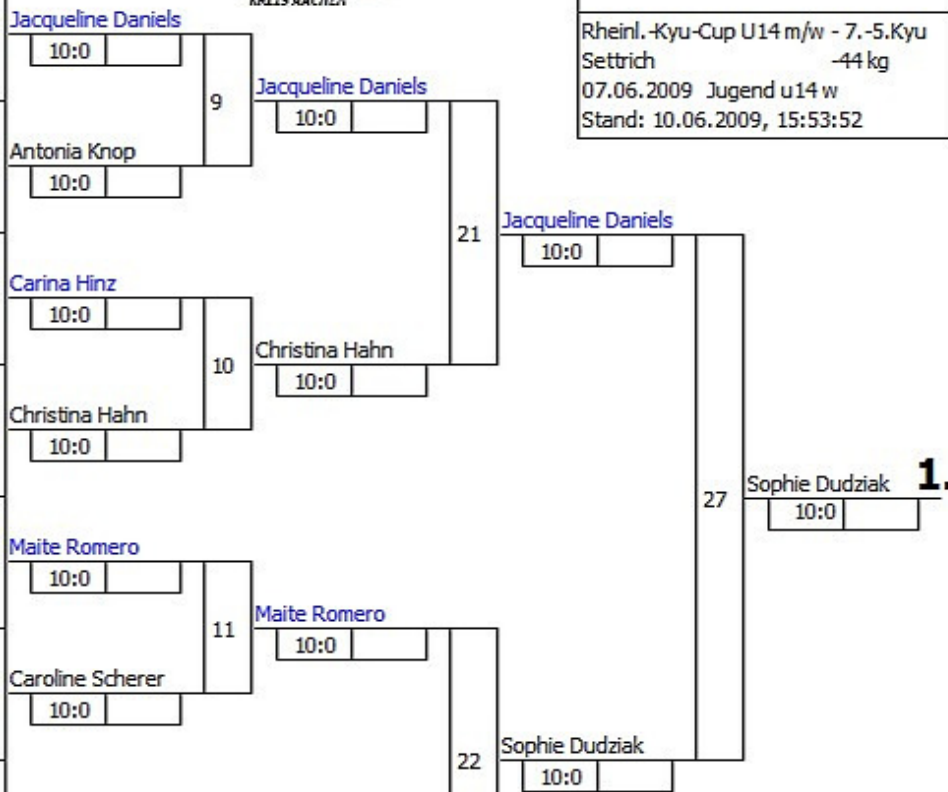

Hauptrunde, Los-Nr.

Doppel-KO-System 16 mit 13 TN
 Rheinl.-Kyu-Cup U14 m/w - 7.-5.Kyu
 Settrich -44 kg
 07.06.2009 Jugend u14 w
 Stand: 10.06.2009, 15:53:52

1	Julia Kopp TG Neuss	D	1
9	Jacqueline Daniels TSV Hertha Walheim	K	1
5	Antonia Knop TSV Dornap	D	2
13	Marie von Berg JC Bushido Köln-Süd	K	2
3	Carina Hinz PSV Essen / NWJV	D	3
11	Anja Rausch Judo - Club Haaren e.V.	K 1	3
7	Christina Hahn Jülicher Judoclub	K	4
15			4
2	Maite Romero JC Langenfeld	D	5
10	Annika Schumacher JC Lammersdorf	K	5
6	Caroline Scherer Jülicher Judoclub	K	6
14			6
4	Sophie Dudziak PSV Essen / NWJV	D	7
12	Kyra Paulussen Judo - Club Haaren e.V.	K 1	7
8	Vera Sasse BSC Geilenkirchen	K	8
16			8

- | | | | |
|----|--------------------|--------------------|---|
| 1. | Sophie Dudziak | PSV Essen / NWJV | D |
| 2. | Jacqueline Daniels | TSV Hertha Walheim | K |
| 3. | Christina Hahn | Jülicher Judoclub | K |
| 3. | Antonia Knop | TSV Dornap | D |
| 5. | Caroline Scherer | Jülicher Judoclub | K |
| 5. | Maite Romero | JC Langenfeld | D |
| 7. | Vera Sasse | BSC Geilenkirchen | K |
| 7. | Carina Hinz | PSV Essen / NWJV | D |

Trostrunde, Verlierer aus Kampf

Legende