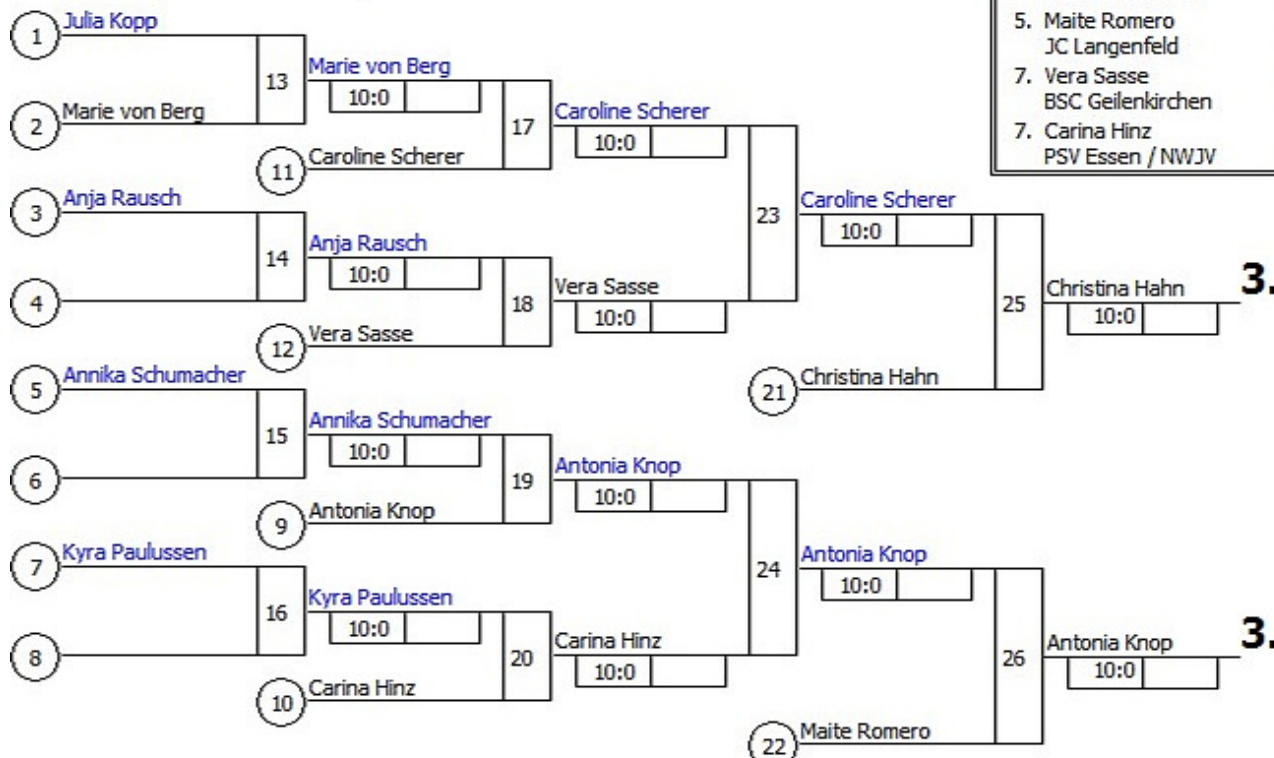

Hauptrunde, Los-Nr.

Doppel-KO-System 16 mit 13 TN
 Rheinl.-Kyu-Cup U14 m/w - 7.-5.Kyu
 Settrich -44 kg
 07.06.2009 Jugend u14 w
 Stand: 10.06.2009, 15:53:52

1	Julia Kopp TG Neuss	D	1
9	Jacqueline Daniels TSV Hertha Walheim	K	1
5	Antonia Knop TSV Dornap	D	2
13	Marie von Berg JC Bushido Köln-Süd	K	2
3	Carina Hinz PSV Essen / NWJV	D	3
11	Anja Rausch Judo - Club Haaren e.V.	K 1	3
7	Christina Hahn Jülicher Judoclub	K	4
15			4
2	Maite Romero JC Langenfeld	D	5
10	Annika Schumacher JC Lammersdorf	K	5
6	Caroline Scherer Jülicher Judoclub	K	6
14			6
4	Sophie Dudziak PSV Essen / NWJV	D	7
12	Kyra Paulussen Judo - Club Haaren e.V.	K 1	7
8	Vera Sasse BSC Geilenkirchen	K	8
16			8

- | | | | |
|----|--------------------|--------------------|---|
| 1. | Sophie Dudziak | PSV Essen / NWJV | D |
| 2. | Jacqueline Daniels | TSV Hertha Walheim | K |
| 3. | Christina Hahn | Jülicher Judoclub | K |
| 3. | Antonia Knop | TSV Dornap | D |
| 5. | Caroline Scherer | Jülicher Judoclub | K |
| 5. | Maite Romero | JC Langenfeld | D |
| 7. | Vera Sasse | BSC Geilenkirchen | K |
| 7. | Carina Hinz | PSV Essen / NWJV | D |

Trostrunde, Verlierer aus Kampf

Legende