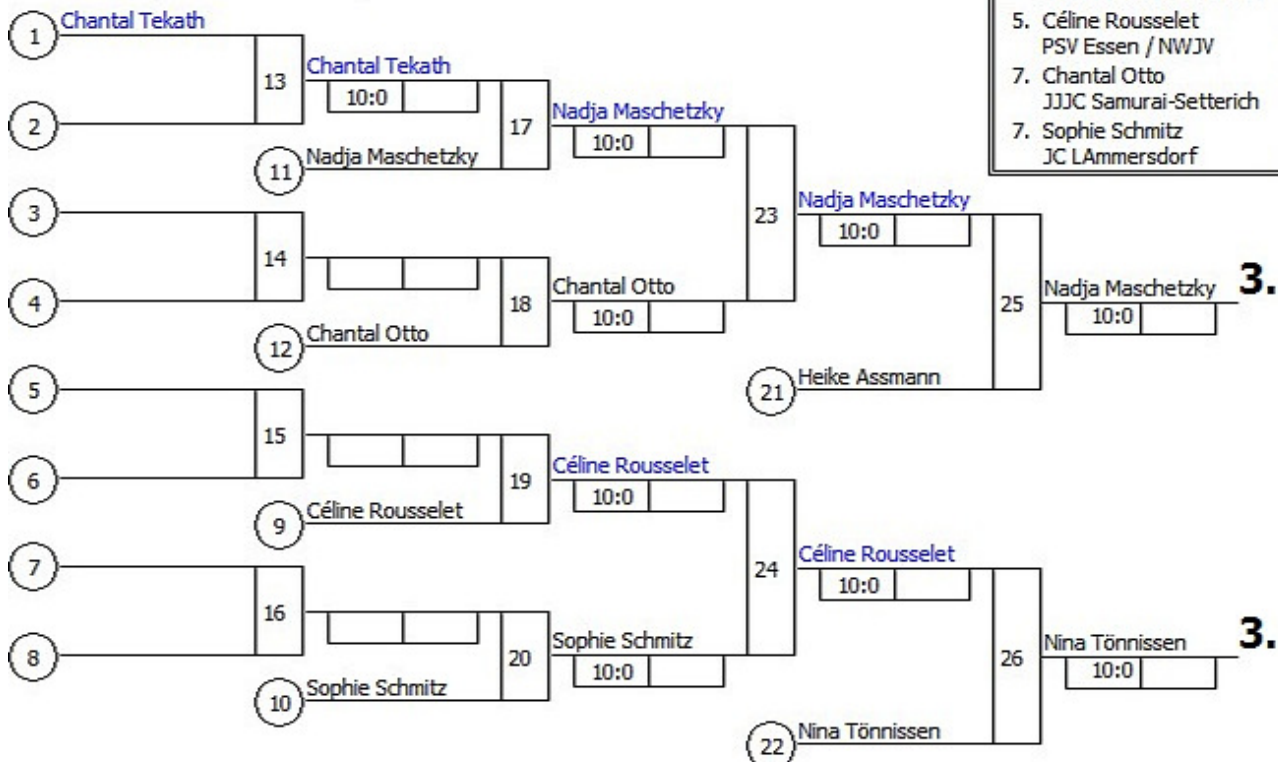

### Hauptrunde, Los-Nr.

Doppel-KO-System 16 mit 9 TN  
 Rheinl.-Kyu-Cup U14 m/w - 7.-5.Kyu  
 Settrich -36 kg  
 07.06.2009 Jugend u14 w  
 Stand: 10.06.2009, 15:53:39

1	Céline Rousselet PSV Essen / NWJV	D
9	Chantal Tekath Judo-Team-Holten	K 1
5	Heike Assmann 1.Budo Club Eschweiler	K
13		
3	Jana Herrmann PSV Duisburg	D 1
11		
7	Sophie Schmitz JC Lammersdorf	K
15		
2	Nina Tönissen JC SW Elmpt	D 1
10		
6	Nadja Maschetzky TV Germania MAnheim	K
14		
4	Katrin Bies Judo - Club Haaren e.V.	K
12		
8	Chantal Otto JJJC Samurai-Setterich	K 1
16		

### Trostrunde, Verlierer aus Kampf

### Legende