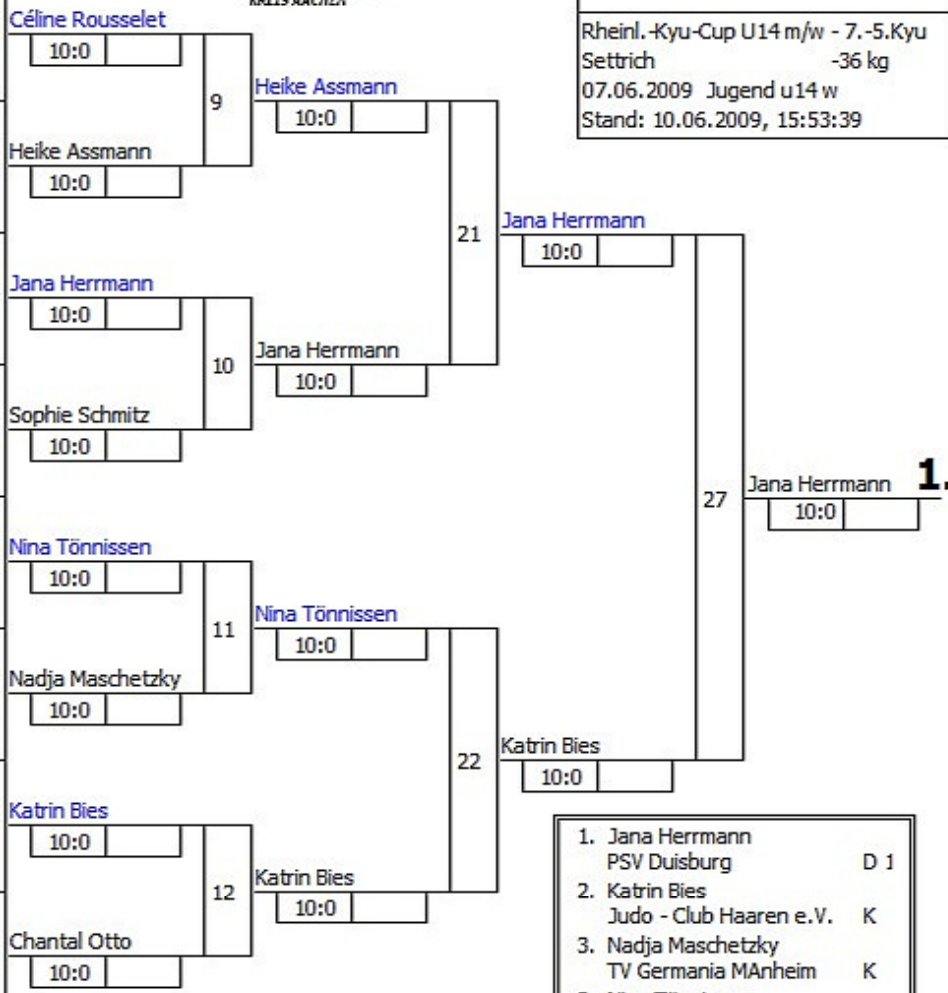

### Hauptrunde, Los-Nr.

Doppel-KO-System 16 mit 9 TN  
 Rheinl.-Kyu-Cup U14 m/w - 7.-5.Kyu  
 Settrich -36 kg  
 07.06.2009 Jugend u14 w  
 Stand: 10.06.2009, 15:53:39

1	Céline Rousselet PSV Essen / NWJV	D
9	Chantal Tekath Judo-Team-Holten	K 1
5	Heike Assmann 1.Budo Club Eschweiler	K
13		
3	Jana Herrmann PSV Duisburg	D 1
11		
7	Sophie Schmitz JC Lammersdorf	K
15		
2	Nina Tönissen JC SW Elmpt	D 1
10		
6	Nadja Maschetzky TV Germania MAnheim	K
14		
4	Katrin Bies Judo - Club Haaren e.V.	K
12		
8	Chantal Otto JJJC Samurai-Setterich	K 1
16		

- |    |                  |                         |     |
|----|------------------|-------------------------|-----|
| 1. | Jana Herrmann    | PSV Duisburg            | D 1 |
| 2. | Katrin Bies      | Judo - Club Haaren e.V. | K   |
| 3. | Nadja Maschetzky | TV Germania MAnheim     | K   |
| 3. | Nina Tönissen    | JC SW Elmpt             | D 1 |
| 5. | Heike Assmann    | 1.Budo Club Eschweiler  | K   |
| 5. | Céline Rousselet | PSV Essen / NWJV        | D   |
| 7. | Chantal Otto     | JJJC Samurai-Setterich  | K 1 |
| 7. | Sophie Schmitz   | JC Lammersdorf          | K   |

### Trostrunde, Verlierer aus Kampf