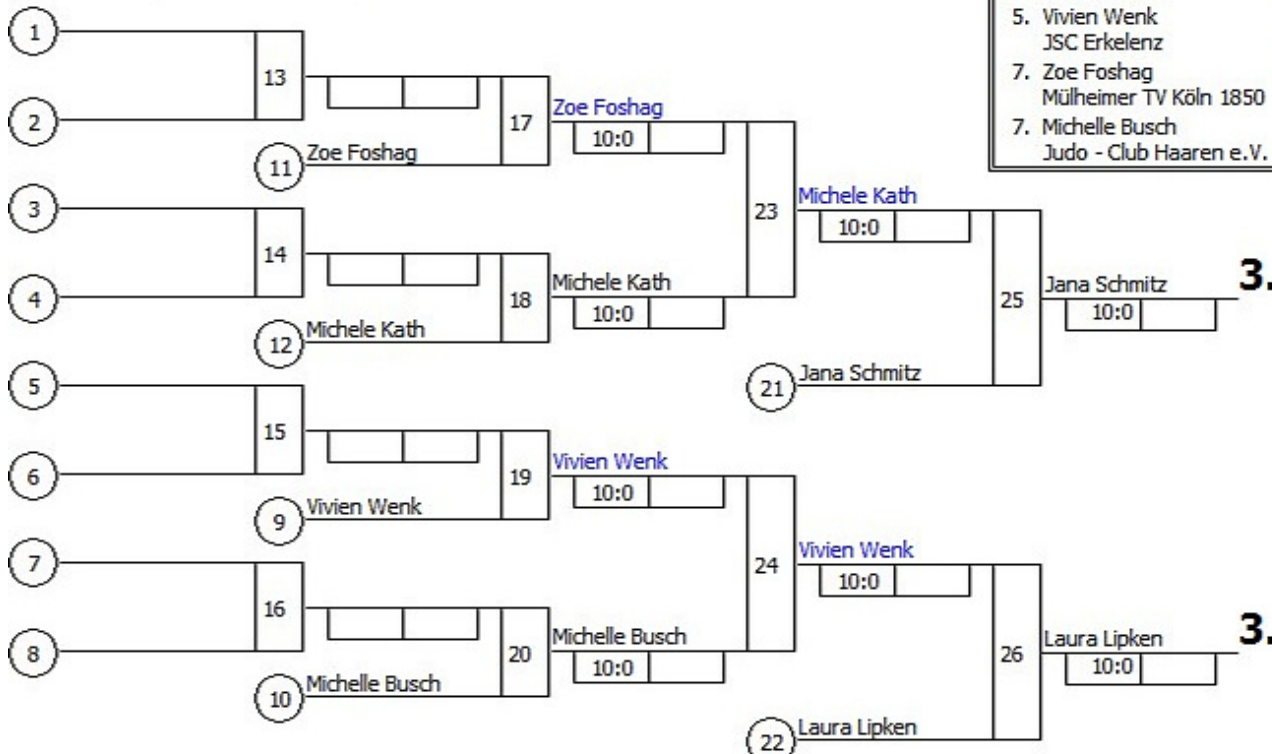

### Hauptrunde, Los-Nr.

Doppel-KO-System 16 mit 8 TN  
 Rheinl.-Kyu-Cup U14 m/w - 7.-5.Kyu  
 Settrich -33 kg  
 07.06.2009 Jugend u14 w  
 Stand: 10.06.2009, 15:52:31

1	Pia Hamann Tbd. Osterfeld	D
9		
5	Vivien Wenk JSC Erkelenz	K 1
13		
3	Jana Schmitz 1.JC Mönchengladbach	D 1
11		
7	Michelle Busch Judo - Club Haaren e.V.	K 1
15		
2	Laura Lipken TSV Dornap	D
10		
6	Zoe Foshag Mülheimer TV Köln 1850	K 1
14		
4	Franziska Brethauer JSC Erkelenz	K
12		
8	Michele Kath JC SW Elmpt	D 1
16		

- |    |                     |     |
|----|---------------------|-----|
| 1. | Franziska Brethauer | K   |
| 2. | Pia Hamann          | D   |
| 3. | Jana Schmitz        | D 1 |
| 3. | Laura Lipken        | D   |
| 5. | Michele Kath        | D 1 |
| 5. | Vivien Wenk         | K 1 |
| 7. | Zoe Foshag          | K 1 |
| 7. | Michelle Busch      | K 1 |

### Trostrunde, Verlierer aus Kampf

**Legende**

	Kampffolge-Nummer
	Sieger-Name
	Zeit
	Unterbewertung