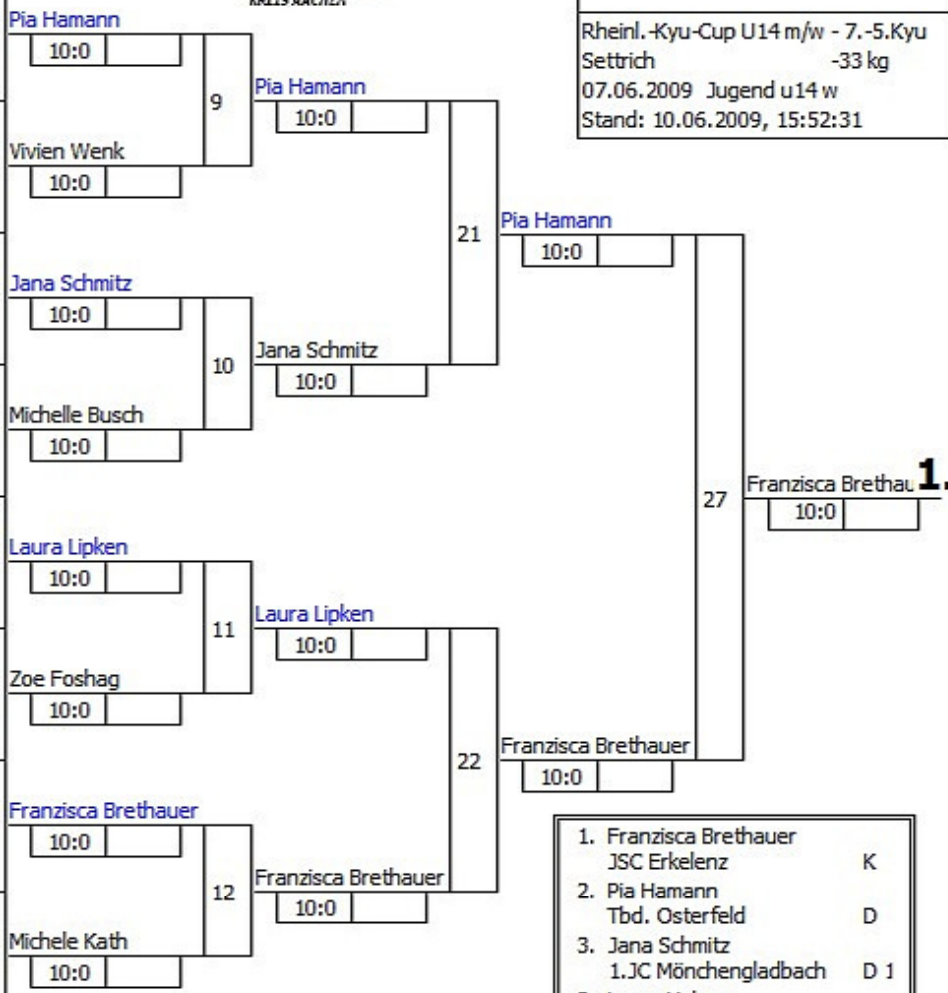

### Hauptrunde, Los-Nr.

Doppel-KO-System 16 mit 8 TN  
 Rheinl.-Kyu-Cup U14 m/w - 7.-5.Kyu  
 Settrich -33 kg  
 07.06.2009 Jugend u14 w  
 Stand: 10.06.2009, 15:52:31

1	Pia Hamann Tbd. Osterfeld	D
9		
5	Vivien Wenk JSC Erkelenz	K 1
13		
3	Jana Schmitz 1.JC Mönchengladbach	D 1
11		
7	Michelle Busch Judo - Club Haaren e.V.	K 1
15		
2	Laura Lipken TSV Dornap	D
10		
6	Zoe Foshag Mülheimer TV Köln 1850	K 1
14		
4	Franziska Brethauer JSC Erkelenz	K
12		
8	Michele Kath JC SW Elmpt	D 1
16		

- |    |                     |     |
|----|---------------------|-----|
| 1. | Franziska Brethauer | K   |
| 2. | Pia Hamann          | D   |
| 3. | Jana Schmitz        | D 1 |
| 3. | Laura Lipken        | D   |
| 5. | Michele Kath        | D 1 |
| 5. | Vivien Wenk         | K 1 |
| 7. | Zoe Foshag          | K 1 |
| 7. | Michelle Busch      | K 1 |

### Trostrunde, Verlierer aus Kampf

**Legende**

	Kampffolge-Nummer
	Sieger-Name
	Zeit
	Unterbewertung