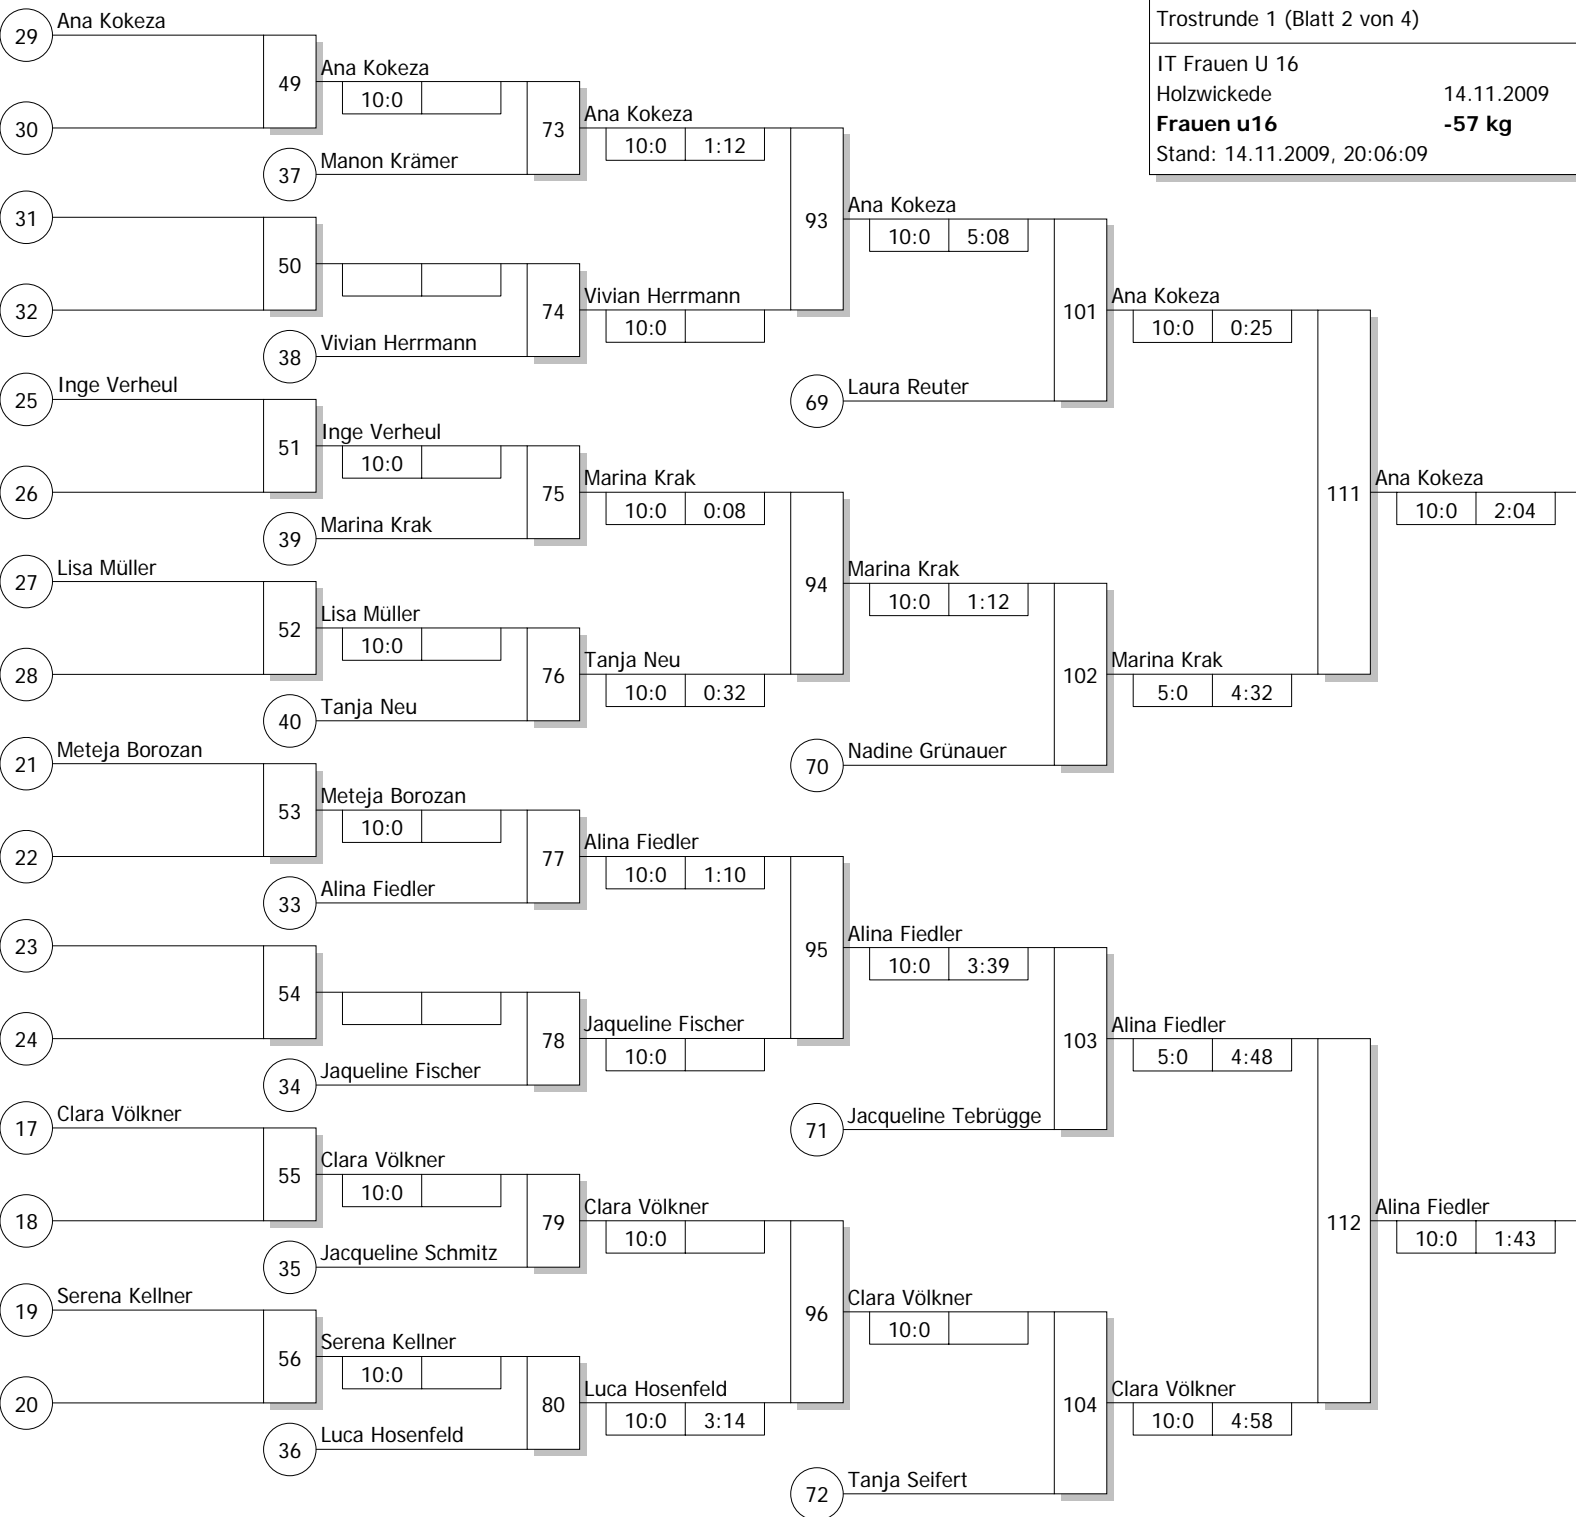

**Trostrunde, Verlierer aus Kampf**

Doppel-KO-System 64 mit 45 TN

Trostrunde 1 (Blatt 2 von 4)

IT Frauen U 16

Holzwickede

14.11.2009

**Frauen u16**

**-57 kg**

Stand: 14.11.2009, 20:06:09

**Legende**

Trostrunde, Verlierer aus Kampf

Doppel-KO-System 64 mit 45 TN  
 Trostrunde 2 (Blatt 3 von 4)  
 IT Frauen U 16  
 Holzwickede 14.11.2009  
**Frauen u16**  
 -57 kg  
 Stand: 14.11.2009, 20:06:09