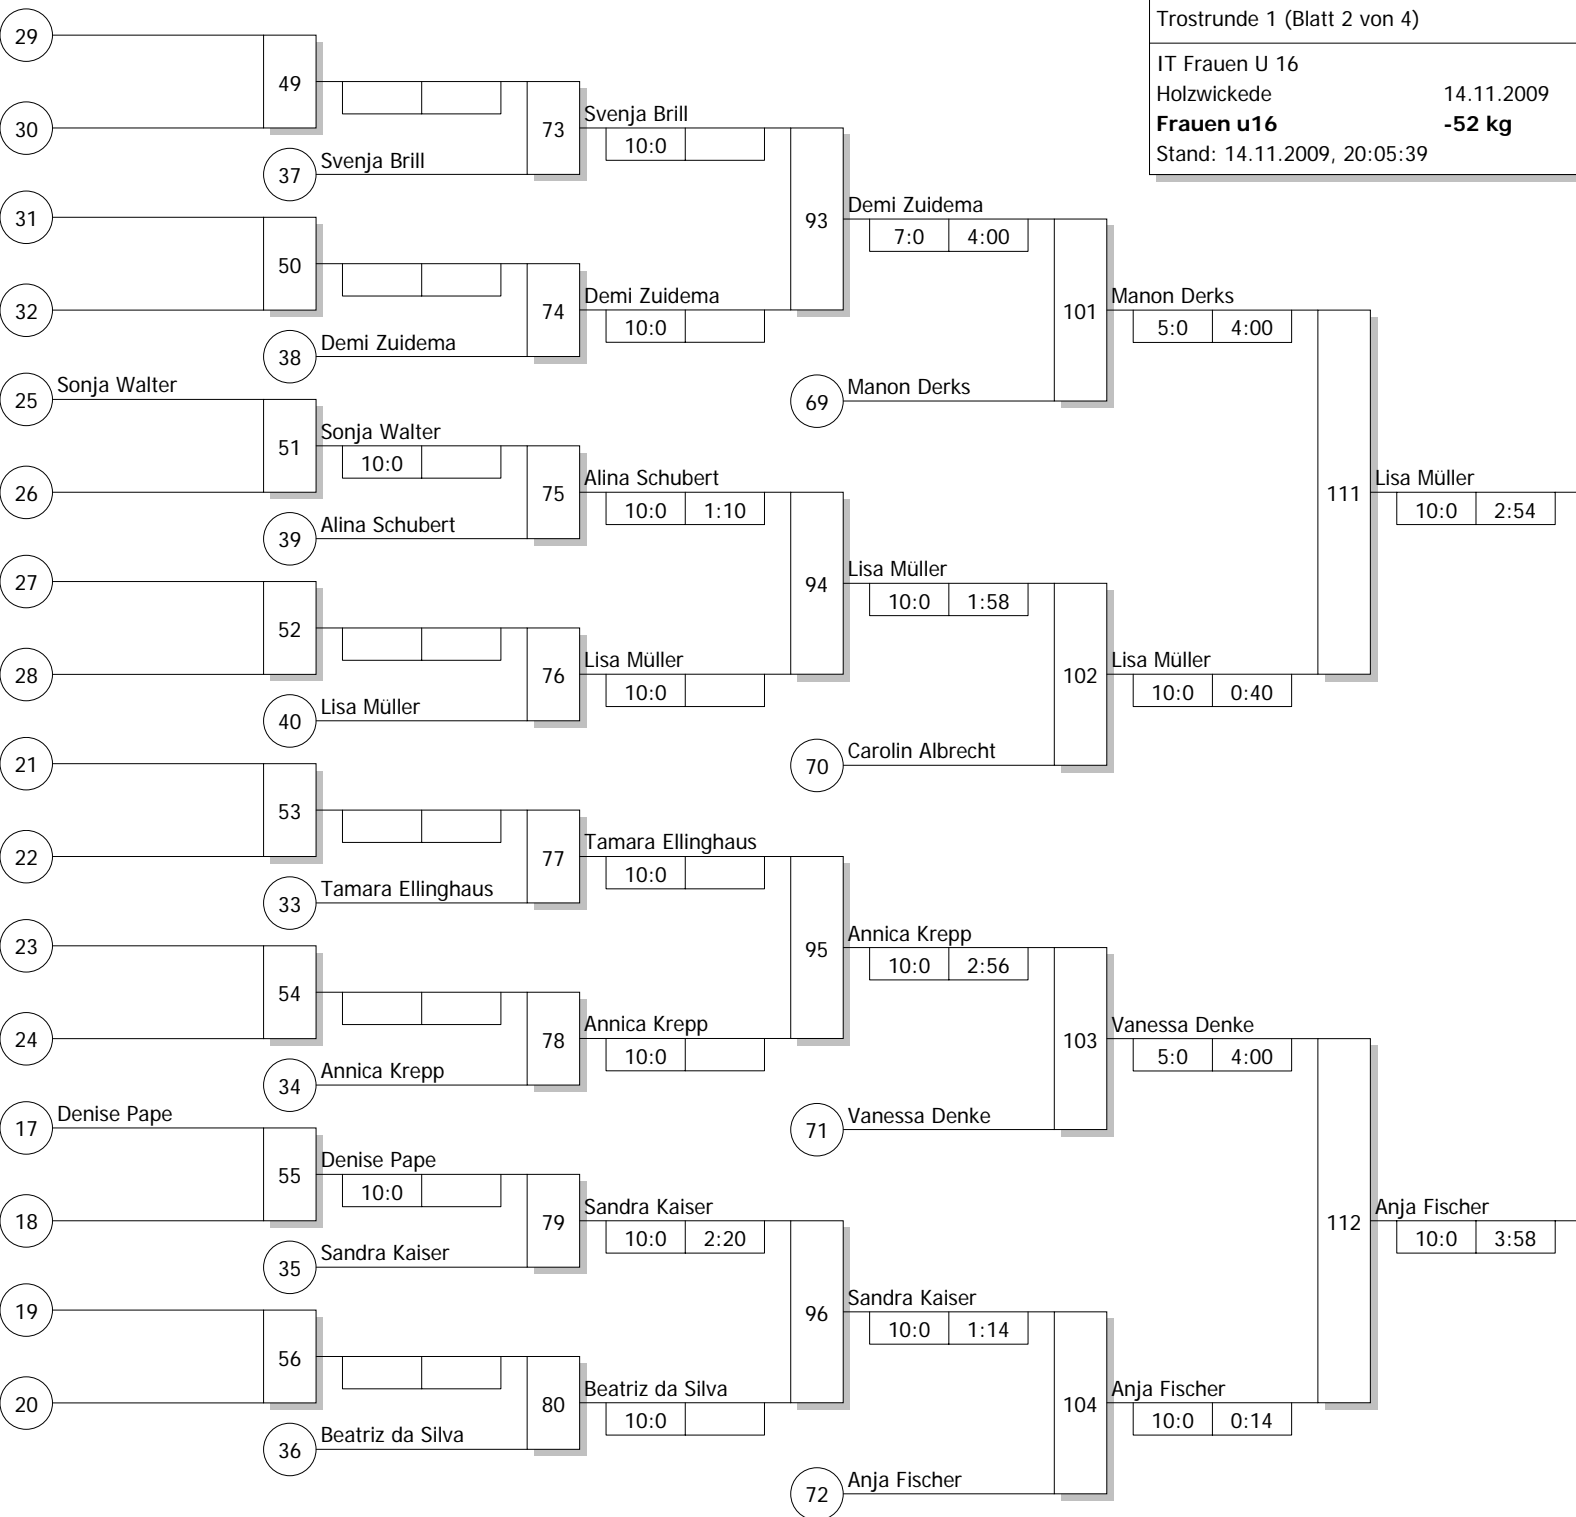

**Trostrunde, Verlierer aus Kampf**

Doppel-KO-System 64 mit 36 TN

Trostrunde 1 (Blatt 2 von 4)

IT Frauen U 16

Holzwickede

14.11.2009

**Frauen u16**

**-52 kg**

Stand: 14.11.2009, 20:05:39

**Legende**

Trostrunde, Verlierer aus Kampf

Doppel-KO-System 64 mit 36 TN  
 Trostrunde 2 (Blatt 3 von 4)  
 IT Frauen U 16  
 Holzwickede 14.11.2009  
**Frauen u16**  
 Stand: 14.11.2009, 20:05:40  
**-52 kg**

# Trostrunde, Sieger / Verlierer aus Kampf