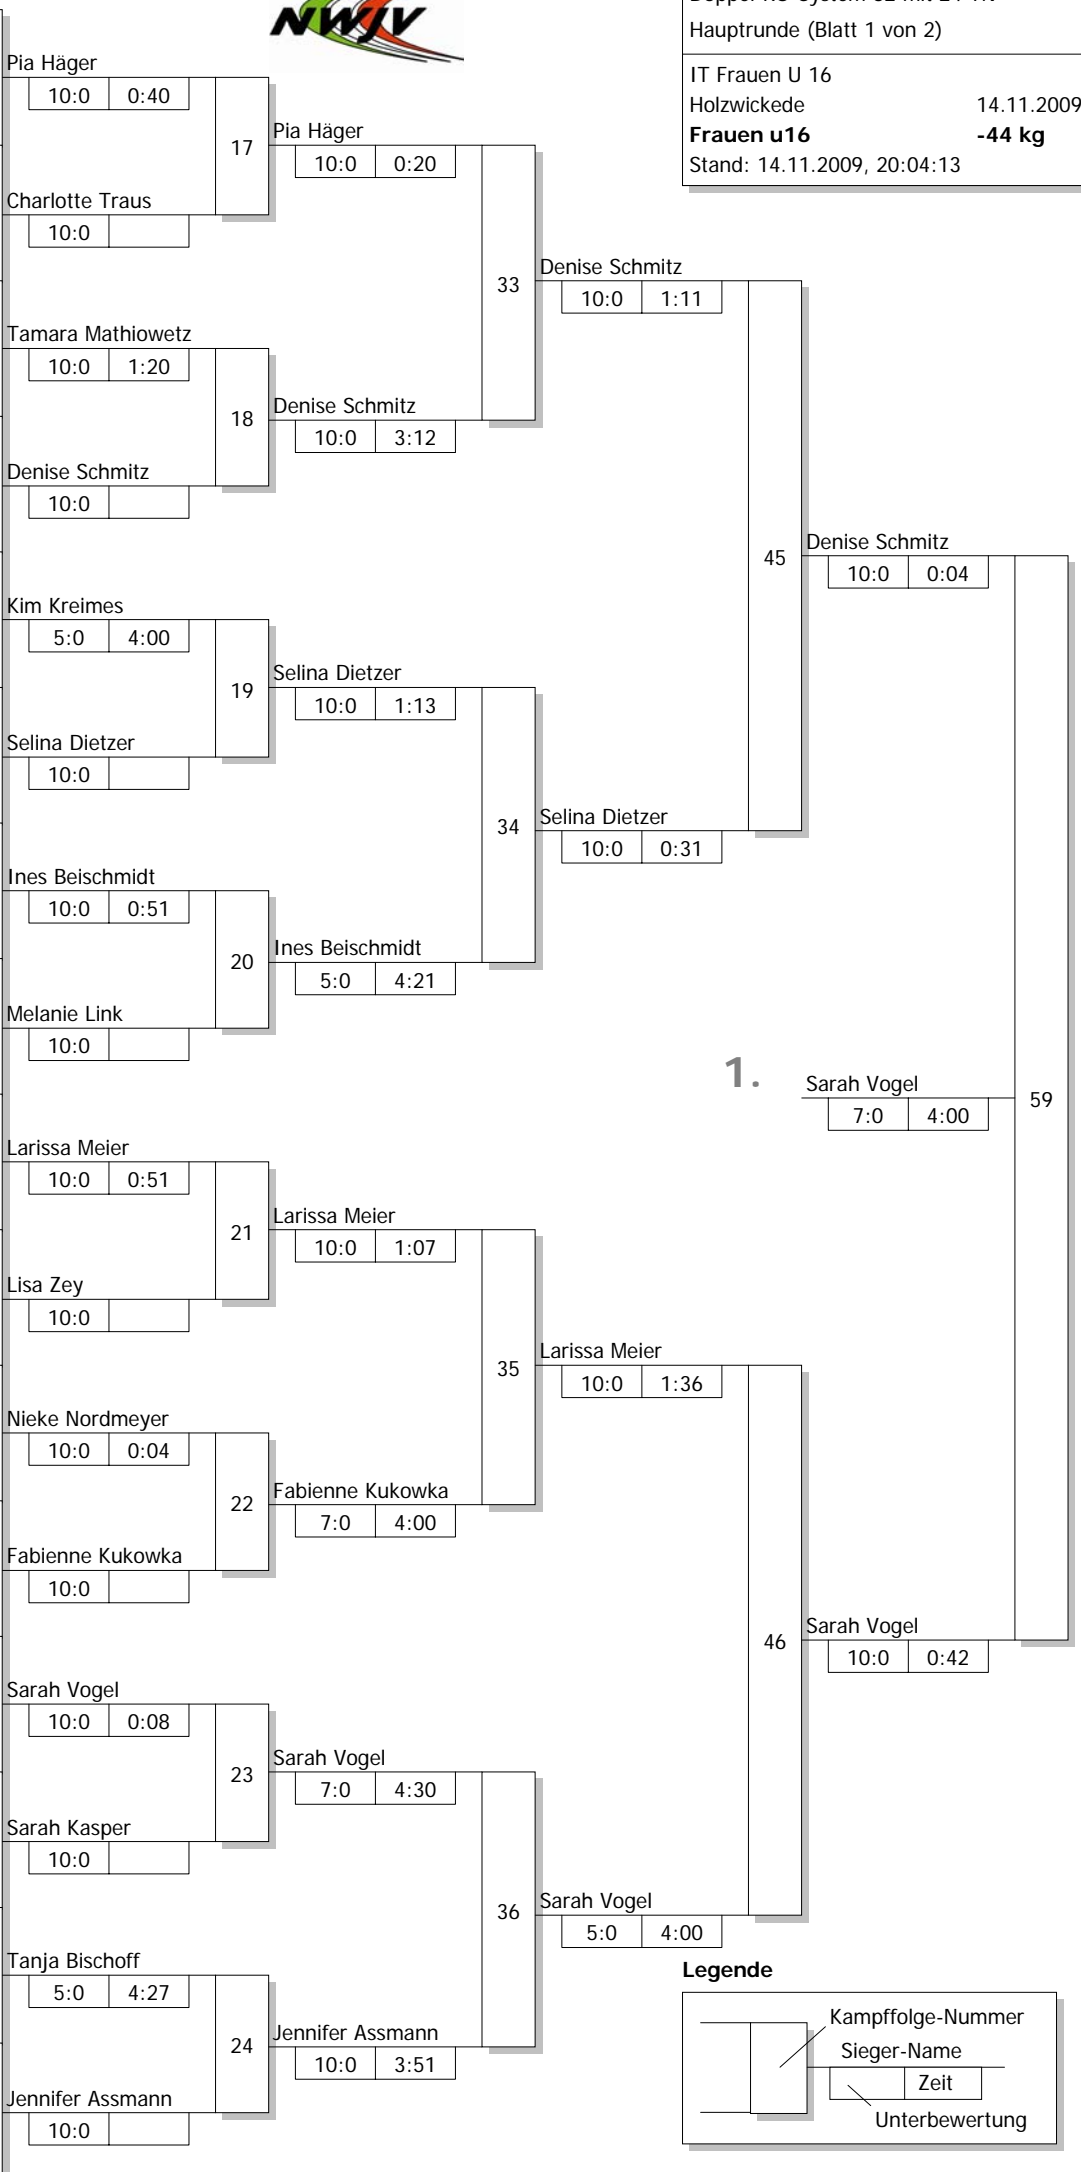

Hauptrunde, Los-Nr.

Doppel-KO-System 32 mit 24 TN

Hauptrunde (Blatt 1 von 2)

IT Frauen U 16

Holzwickede

14.11.2009

Frauen u16

-44 kg

Stand: 14.11.2009, 20:04:13

1	Pia Häger	LV Mecklenburg-Vorpommern	MV
17	Noa Schwensfeier	JSC Erkelenz	NW
9	Charlotte Traus	LV Brandenburg	BB
25			
5	Tamara Mathiowetz	JC Geisenheim	HE
21	Anne Georgi	JC Leipzig	SN
13	Denise Schmitz	TSV Bayer 04 Leverkusen	NW
29			
3	Kim Kreimes	LV Pfalz	PF
19	Antonia Schumacher	Polizei SV Berlin	BE
11	Selina Dietzer	ARGE Baden	BA
27			
7	Ines Beischmidt	LV Brandenburg	BB
23	Marie Herold	Chemnitzer PSV	SN
15	Melanie Link	TSV Bayer 04 Leverkusen	NW
31			
2	Larissa Meier	ARGE Württemberg	WÜ
18	Maike Riehl	JC Hennef	NW
10	Lisa Zey	JC Oranienburg	BB
26			
6	Nieke Nordmeyer	Harburger TB	HH
22	Carolin Tietz	JC Leipzig	SN
14	Fabienne Kukowka	TSV Bayer 04 Leverkusen	NW
30			
4	Sarah Glombig	JC Kim Chi Wiesbaden	HE
20	Sarah Vogel	FSV Gotha	TH
12	Sarah Kasper	SU Witten-Annen	NW
28			
8	Tanja Bischoff	LV Brandenburg	BB
24	Annika Wohlers	MTV Vorsfelde	NS
16	Jennifer Assmann	Tus Lendringsen	NW
32			

1.

Legende

	Kampffolge-Nummer
	Sieger-Name
	Zeit
	Unterbewertung

Trostrunde, Verlierer aus Kampf

Doppel-KO-System 32 mit 24 TN
 Trost und Finalrunde (Blatt 2 von 2)

IT Frauen U 16
 Holzwickede 14.11.2009
Frauen u16 -44 kg
 Stand: 14.11.2009, 20:04:14