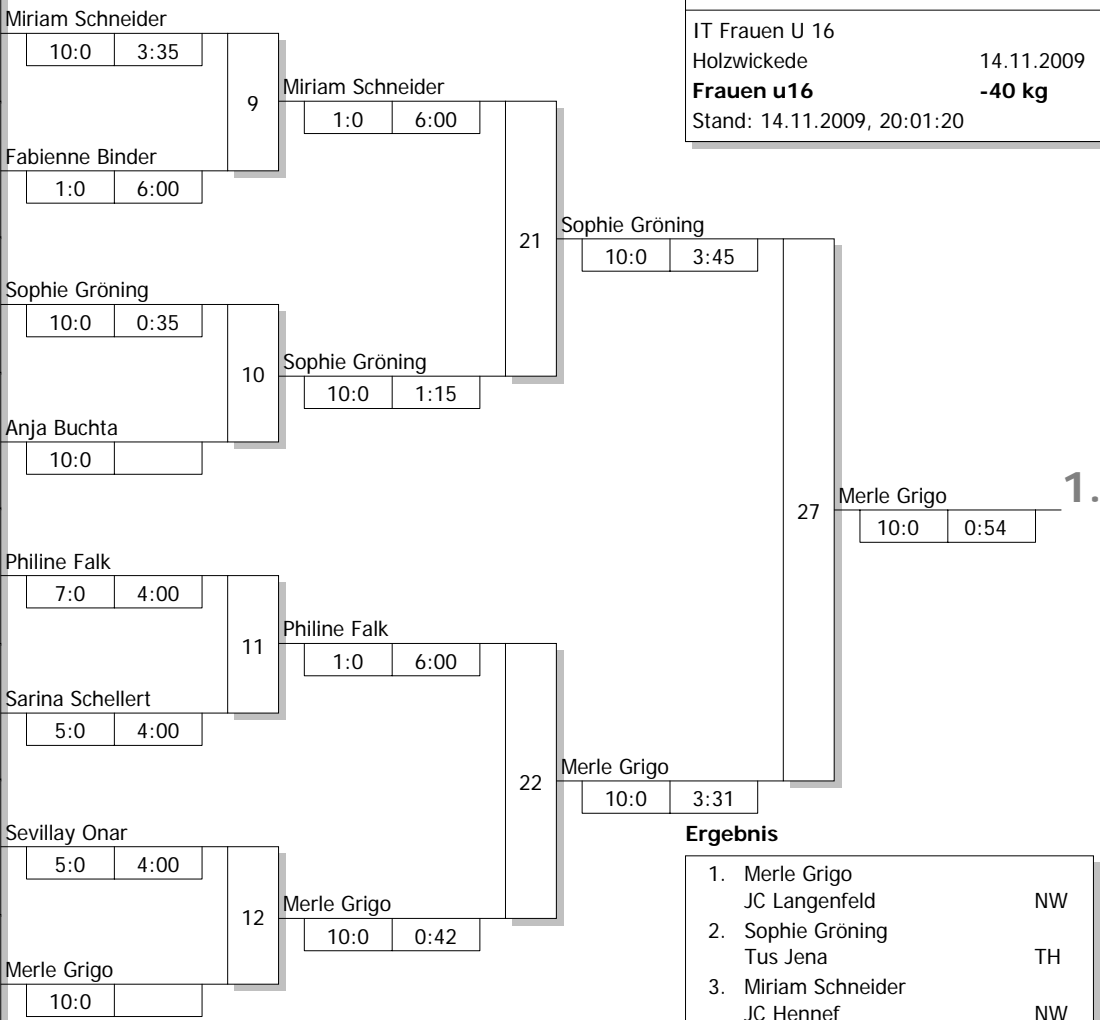

**Hauptrunde, Los-Nr.**

1	Fanny Hirling ARGE Württemberg	WÜ
9	Miriam Schneider JC Hennef	NW
5	Lea Glombig JC Kim Chi Wiesbaden	HE
13	Fabienne Binder LV Rheinland	RL
3	Dunja Khabbازه JC Kim Chi Wiesbaden	HE
11	Sophie Gröning Tus Jena	TH
7	Anja Buchta JV Siegerland	NW
15		
2	Philine Falk LV Bayern	BY
10	Anne-Sophie Schmidt LV Berlin	BE
6	Mareike Manzel HTG Bad Homburg	HE
14	Sarina Schellert LV Rheinland	RL
4	Sevillay Onar JC Kim Chi Wiesbaden	HE
12	Christina Rehder ETSV Weiche	SH
8	Merle Grigo JC Langenfeld	NW
16		

**Ergebnis**

1.	Merle Grigo	
	JC Langenfeld	NW
2.	Sophie Gröning	
	Tus Jena	TH
3.	Miriam Schneider	
	JC Hennef	NW
3.	Philine Falk	
	LV Bayern	BY
5.	Dunja Khabbازه	
	JC Kim Chi Wiesbaden	HE
5.	Christina Rehder	
	ETSV Weiche	SH
7.	Lea Glombig	
	JC Kim Chi Wiesbaden	HE
7.	Anne-Sophie Schmidt	
	LV Berlin	BE

**Trostrunde, Verlierer aus Kampf**

**Legende**