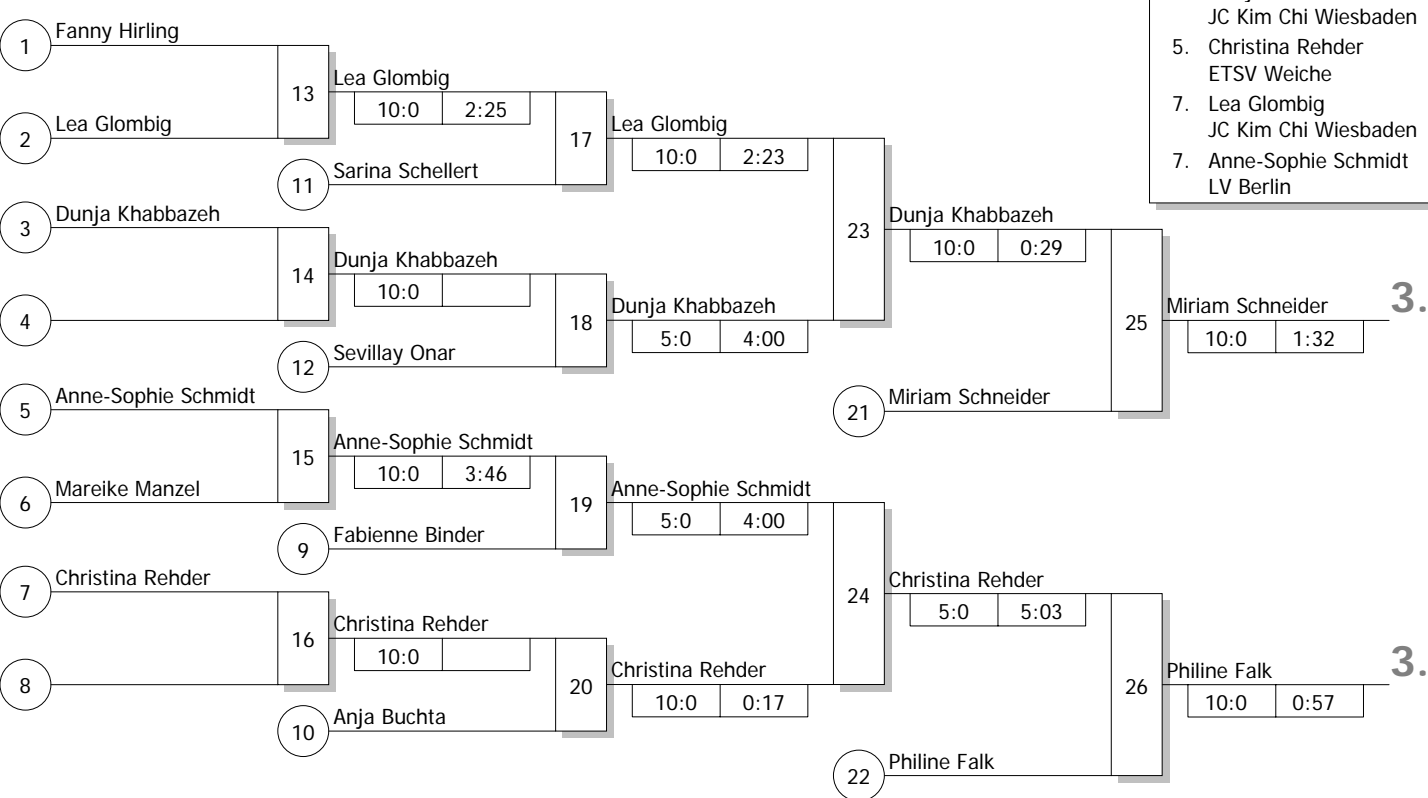

**Hauptrunde, Los-Nr.**

1	Fanny Hirling ARGE Württemberg	WÜ
9	Miriam Schneider JC Hennef	NW
5	Lea Glombig JC Kim Chi Wiesbaden	HE
13	Fabienne Binder LV Rheinland	RL
3	Dunja Khabbازه JC Kim Chi Wiesbaden	HE
11	Sophie Gröning Tus Jena	TH
7	Anja Buchta JV Siegerland	NW
15		
2	Philine Falk LV Bayern	BY
10	Anne-Sophie Schmidt LV Berlin	BE
6	Mareike Manzel HTG Bad Homburg	HE
14	Sarina Schellert LV Rheinland	RL
4	Sevillay Onar JC Kim Chi Wiesbaden	HE
12	Christina Rehder ETSV Weiche	SH
8	Merle Grigo JC Langenfeld	NW
16		

**Ergebnis**

1.	Merle Grigo	
	JC Langenfeld	NW
2.	Sophie Gröning	
	Tus Jena	TH
3.	Miriam Schneider	
	JC Hennef	NW
3.	Philine Falk	
	LV Bayern	BY
5.	Dunja Khabbازه	
	JC Kim Chi Wiesbaden	HE
5.	Christina Rehder	
	ETSV Weiche	SH
7.	Lea Glombig	
	JC Kim Chi Wiesbaden	HE
7.	Anne-Sophie Schmidt	
	LV Berlin	BE

**Trostrunde, Verlierer aus Kampf**

**Legende**