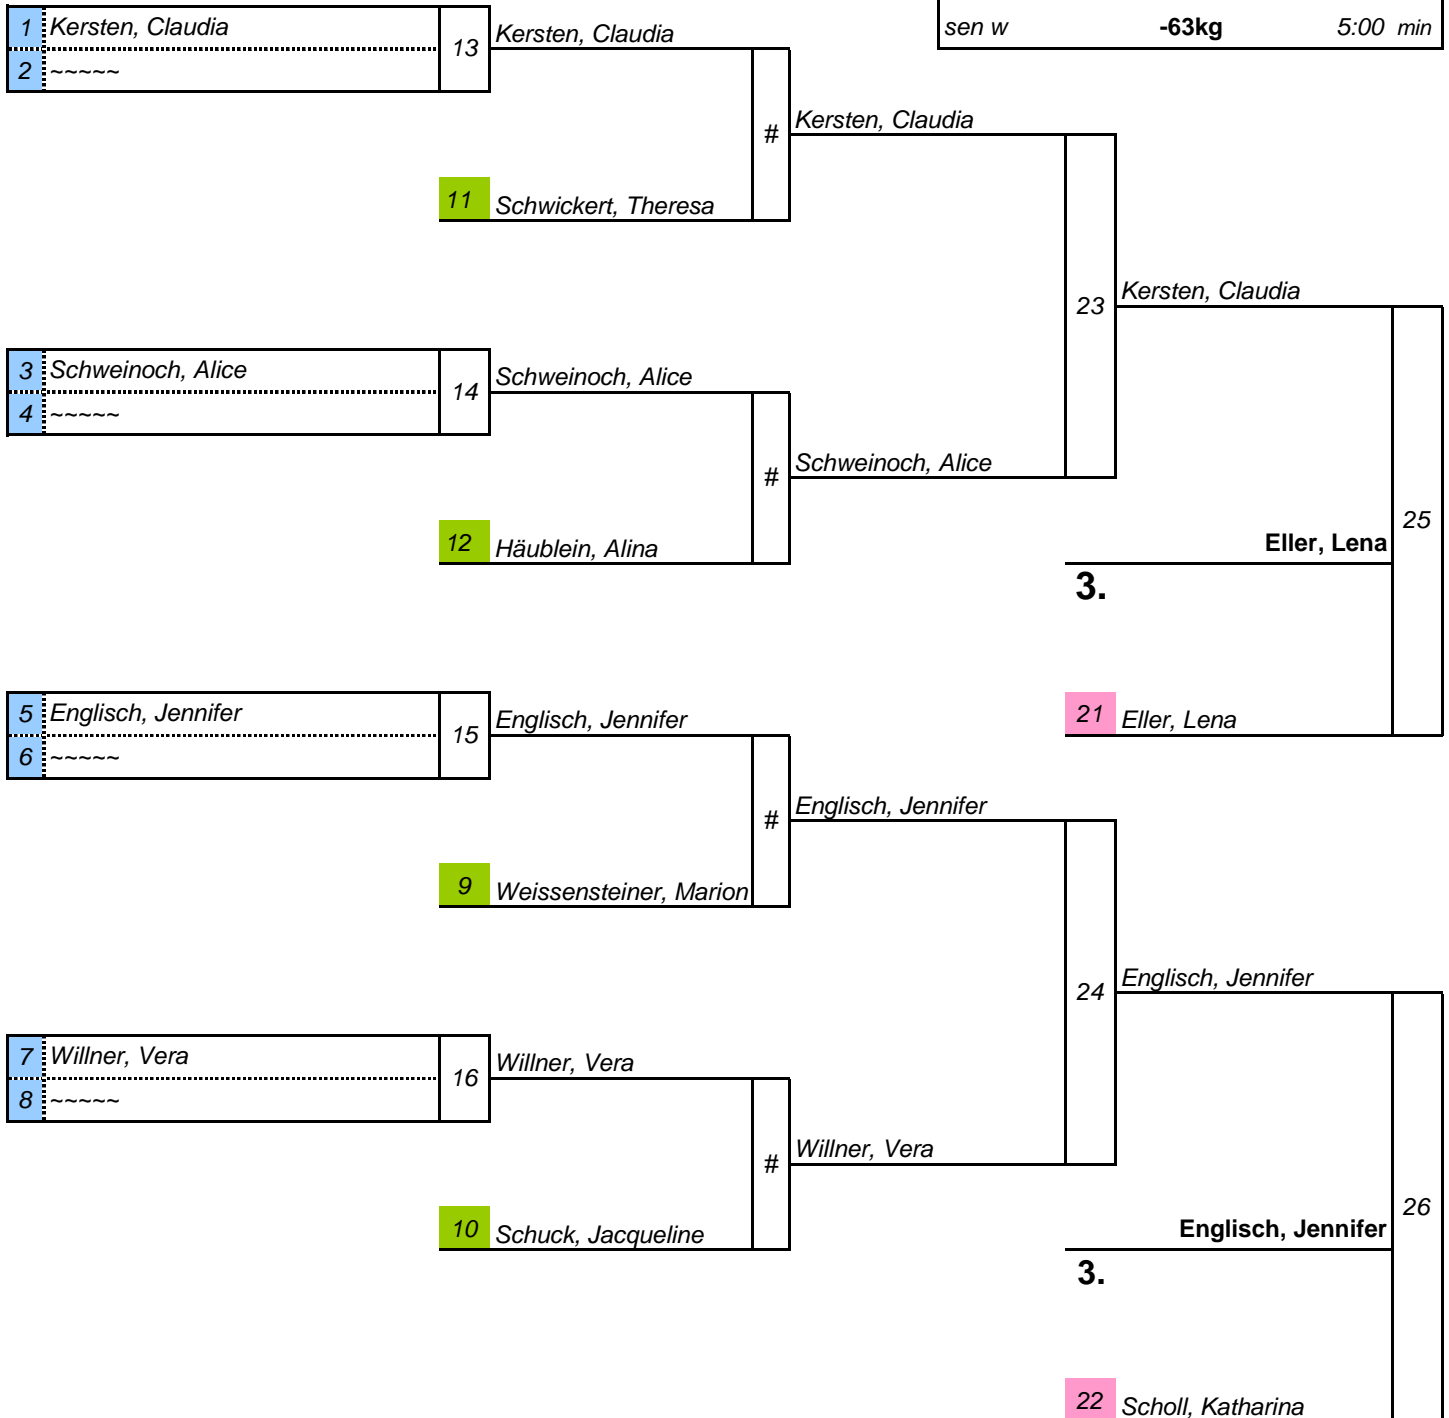

Doppel-KO-System mit 12 Teilnehmern
Hauptrunde (Blatt 1 von 2)
DJB RLT
Hadamar 05.12.2009
sen w -63kg 05:00 min

1	Kersten, Claudia SV Arminia Papellen-Har NW	1	Trajdos, Martyna			
9	Trajdos, Martyna Harburger TV HH			9	Trajdos, Martyna	
5	Weissensteiner, Marion Judo Team Oberland e.V BY	2	Weissensteiner, Marion			
#	~~~~~ ~~~~~					
3	Schweinoch, Alice JSG Erkelenz NW	3	Eller, Lena			
#	Eller, Lena JG Sachsenwald HH			#	Eller, Lena	
7	Schuck, Jacqueline ~~~~~ RL	4	Schuck, Jacqueline			
#	~~~~~ ~~~~~					
2	Gutmann, Katharina JC 66 Bottrop NW	5	Gutmann, Katharina			
#	Englisch, Jennifer Niendorfer TSV HH			#	Gutmann, Katharina	
6	Schwickert, Theresa JV Rheinland RL	6	Schwickert, Theresa			
#	~~~~~ ~~~~~					
4	Willner, Vera Altenfurt BY	7	Scholl, Katharina			
#	Scholl, Katharina NTSV Hamburg HH			#	Scholl, Katharina	
8	Häublein, Alina JC Bad Ems RL	8	Häublein, Alina			
#	~~~~~ ~~~~~					
Trajdos, Martyna						
1.						27
21						
22						
Gutmann, Katharina						

Doppel-KO-System mit 12 Teilnehmern
 Trost- und Finalrunde (Blatt 2 von 2)
 DJB RLT
 Hadamar 05.12.2009
 sen w -63kg 5:00 min

Platz	Name	Verein	LV
1.	Trajdos, Martyna	Harburger TV	HH
2.	Gutmann, Katharina	JC 66 Bottrop	NW
3.	Eller, Lena	JG Sachsenwald	HH
	Englisch, Jennifer	Niendorfer TSV	HH
5.	Kersten, Claudia	SV Arminia Papellen-Hamb e.V.	NW
	Scholl, Katharina	NTSV Hamburg	HH
7.	Schweinoch, Alice	JSG Erkelenz	NW
	Willner, Vera	Altenfurt	BY