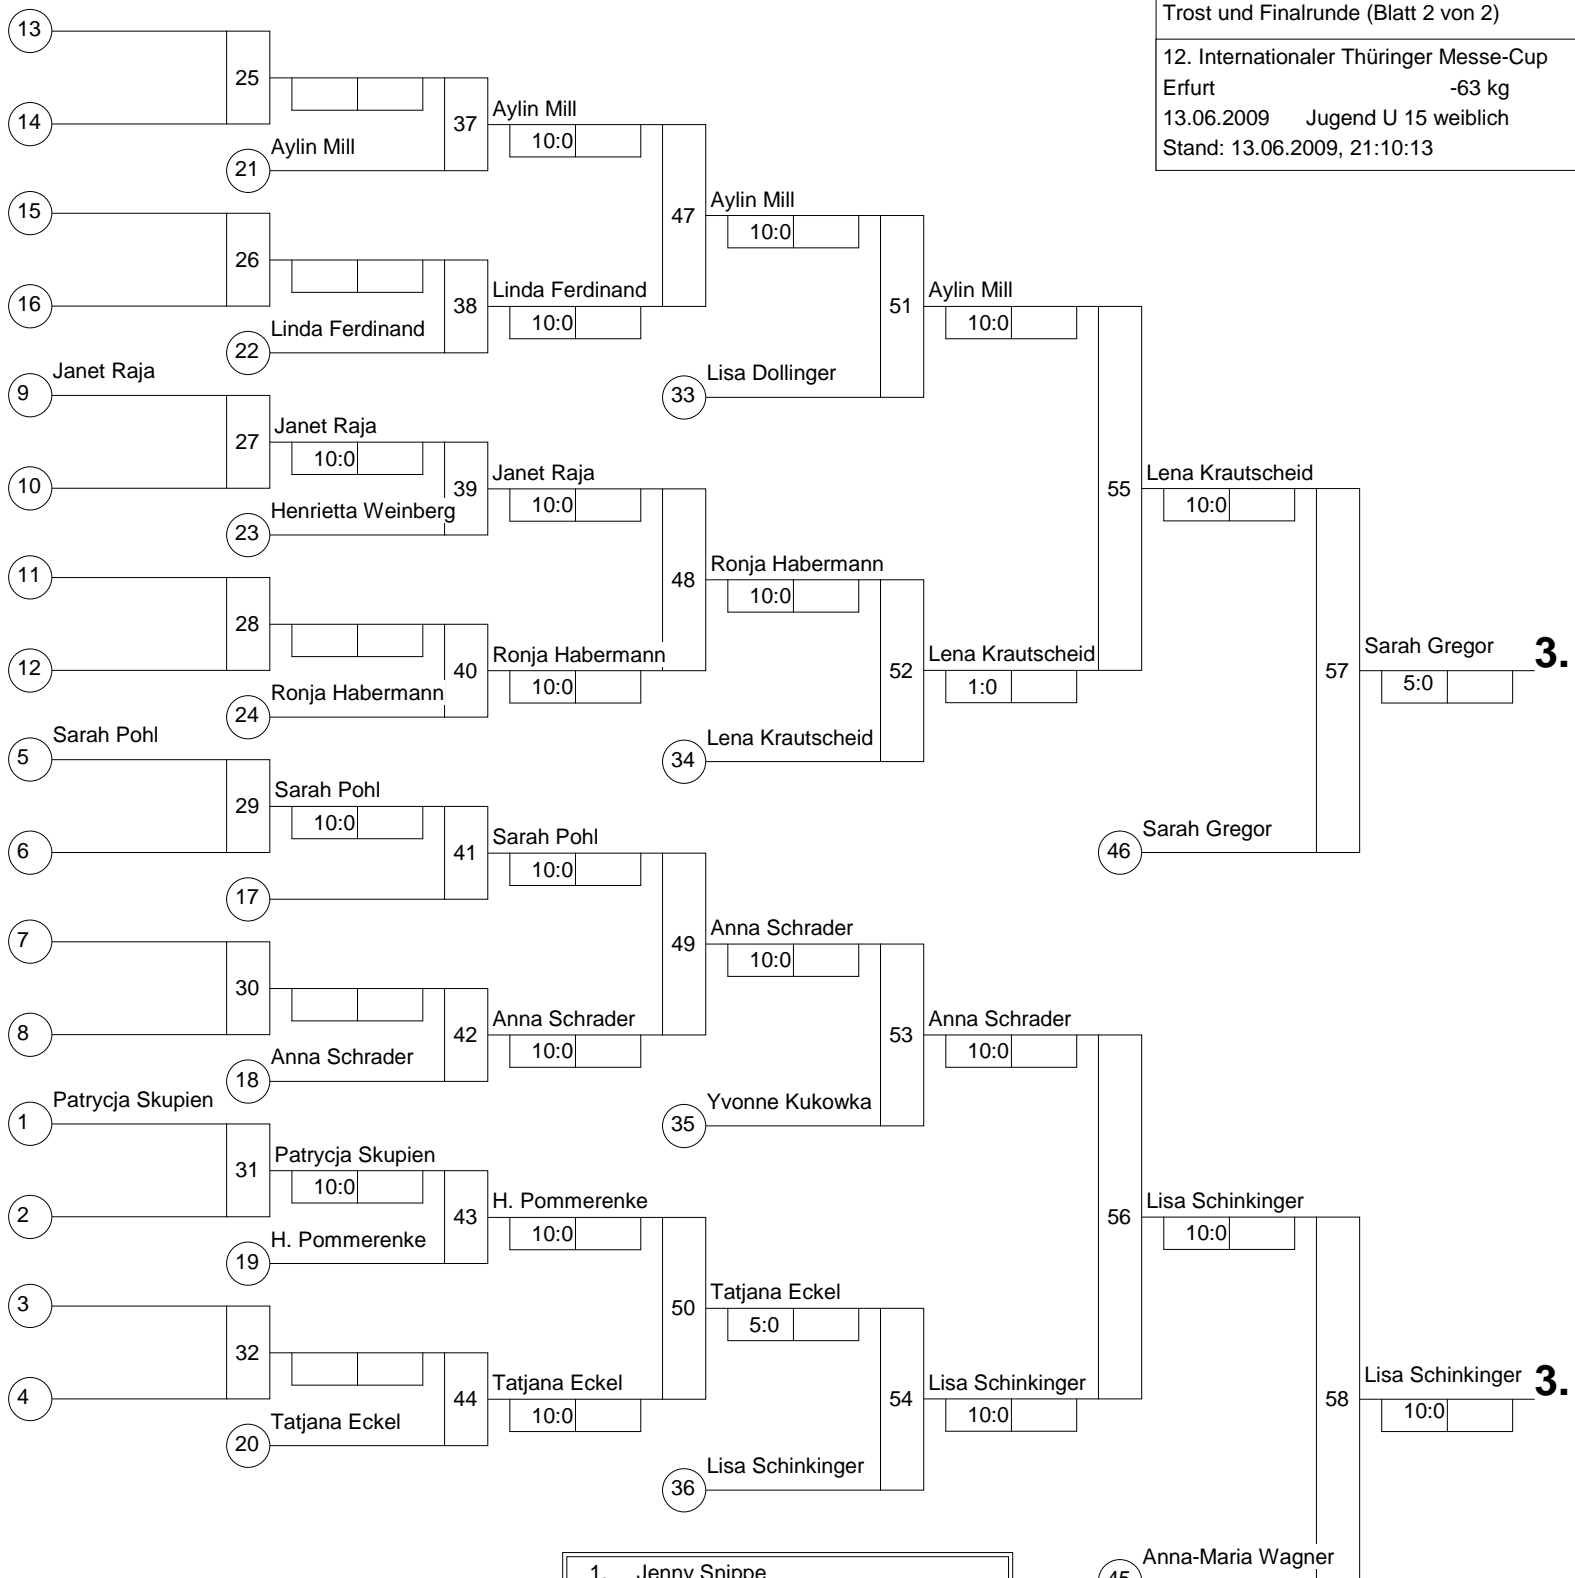

Hauptrunde, Los-Nr.

Doppel-KO-System 32 mit 18 TN

Hauptrunde (Blatt 1 von 2)

12. Internationaler Thüringer Messe-Cup

Erfurt -63 kg

13.06.2009 Jugend U 15 weiblich

Stand: 13.06.2009, 21:10:13

1	Patrycja Skupien Gwardia Lodz [POL]	POL	1	Lisa Dollinger			
17	Lisa Dollinger TV Kaufbeuren	BY		10:0		17	Lisa Dollinger
9			2				10:0
25							
5	Anna Schrader Judo in Holle	NS	3	Anna Schrader			33
21				10:0		18	Charlene Leisberger
13	Charlene Leisberger Holländischer Judo Bund [NED	4	Charlene Leisberger			10:0
29				10:0			
3	Anna-Maria Wagner Württembergischer Judo-Ve	WÜ	5	Anna-Maria Wagner			45
19	Sarah Pohl HTB Bad Homburg	HE		10:0		19	Anna-Maria Wagner
11	Heather-Roxana Pommerenke Sportschule Frankfurt/O.	BB	6	H. Pommerenke			5:0
27				10:0			
7	Tatjana Eckel Chemnitzer PSV	SN	7	Tatjana Eckel			34
23				10:0		20	Lena Krautscheid
15	Lena Krautscheid JC Hennef	NW	8	Lena Krautscheid			5:0
31				10:0			
2	Aylin Mill Württembergischer Judo-Ve	WÜ	9	Aylin Mill			59
18	Janet Raja JC Kim-Chi Wiesbaden	HE		10:0		21	Sarah Gregor
10	Sarah Gregor Sportschule Frankfurt/O.	BB	10	Sarah Gregor			5:0
26				10:0			
6	Linda Ferdinand Vfk Bau Rostock	MV	11	Linda Ferdinand			35
22				10:0		22	Yvonne Kukowka
14	Yvonne Kukowka TSV Bayer 04 Leverkusen	NW	12	Yvonne Kukowka			10:0
30				10:0			
4	Henrietta Weinberg JC Halle	ST	13	Henrietta Weinberg			46
20				10:0		23	Jenny Snippe
12	Jenny Snippe Holländischer Judo Bund [NED	14	Jenny Snippe			10:0
28				10:0			
8	Ronja Habermann JV Berlin	BE	15	Ronja Habermann			36
24				10:0		24	Lisa Schinkinger
16	Lisa Schinkinger Landesverband Oberösterre	AUT	16	Lisa Schinkinger			10:0
32				10:0			

1. Jenny Snippe
10:0

Trostrunde, Verlierer aus Kampf

Doppel-KO-System 32 mit 18 TN

Trost und Finalrunde (Blatt 2 von 2)

12. Internationaler Thüringer Messe-Cup

Erfurt -63 kg

13.06.2009 Jugend U 15 weiblich

Stand: 13.06.2009, 21:10:13