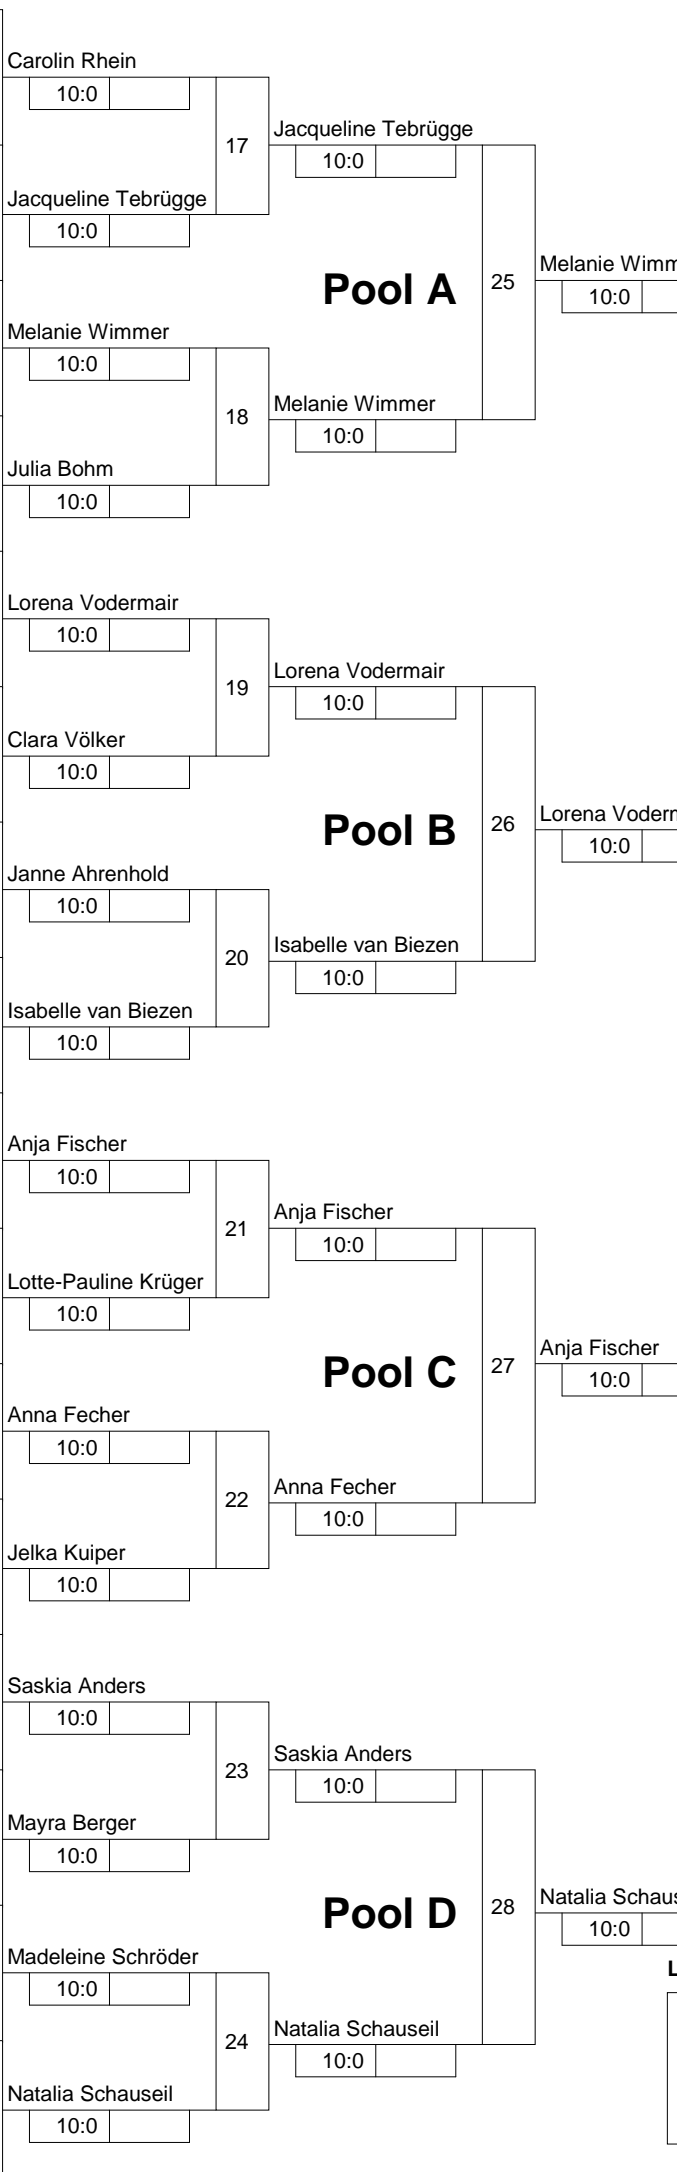

Hauptrunde, Los-Nr.

1	Carolin Rhein Badischer Judo-Verband	BA	1
17	Carolin Wallisch-Prinz Kodokan Erfurt	TH	17
9	Jacqueline Tebrügge JC Uelzen	NS	2
25			
5	Melanie Wimmer MTV Vorsfelde	NS	3
21	Hannah Kitzberger TSV Grafing	BY	18
13	Julia Bohm JC Samura Oranienburg	BB	4
29			
3	Tabea Gutermann Württembergischer Judo-Ve	WÜ	5
19	Lorena Vodermair TSV Großenhadern / Münche	BY	19
11	Clara Völker TSV Wustrow	MV	6
27			
7	Janne Ahrenhold SV Victoria Lauenau	NS	7
23	Lisa Müller JCH Usingen	HE	20
15	Isabelle van Biezen Holländischer Judo Bund [NED	8
31			
2	Ecem Özel Judo Team Türkei [TUR]	TUR	9
18	Anja Fischer Beueler JC	NW	21
10	Lotte-Pauline Krüger PSV Schwerin	MV	10
26			
6	Sarah Weindl SV Victoria Lauenau	NS	11
22	Anna Fecher PTSV Hof	BY	22
14	Jelka Kuiper Holländischer Judo Bund [NED	12
30			
4	Julia Schneider JSV Tübingen	WÜ	13
20	Saskia Anders TSV Grafing	BY	23
12	Mayra Berger PSV Berlin	BE	14
28			
8	Madeleine Schröder JC Uelzen	NS	15
24	Nicole Melcher Judo-Verband Rheinland	RL	24
16	Natalia Schauseil SV Schwarza	TH	16
32			

KO-System 2x Trostrd. 32 mit 24 TN
Hauptrunde (Blatt 1 von 2)
12. Internationaler Thüringer Messe-Cup
Erfurt -57 kg
13.06.2009 Jugend U 15 weiblich
Stand: 13.06.2009, 21:09:43

1. Natalia Schauseil
10:0 43

Trostrunde aller Verlierer gegen Poolsieger aus Pool

KO-System 2x Trostrd. 32 mit 24 TN
 Trost und Finalrunde (Blatt 2 von 2)
 12. Internationaler Thüringer Messe-Cup
 Erfurt -57 kg
 13.06.2009 Jugend U 15 weiblich
 Stand: 13.06.2009, 21:09:43

1.	Natalia Schauseil	TH
2.	Lorena Vodermaid	BY
3.	Isabelle van Biezen	NED
3.	Melanie Wimmer	NS
5.	Anja Fischer	NW
5.	Lotte-Pauline Krüger	MV
7.	Jacqueline Tebrügge	NS
7.	Madeleine Schröder	NS