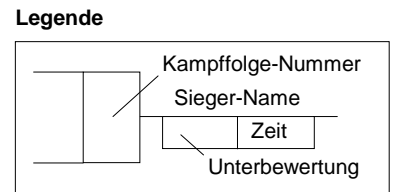

KO-System 2x Trostrd. 32 mit 24 TN
Hauptrunde (Blatt 1 von 2)
12. Internationaler Thüringer Messe-Cup
Erfurt -57 kg
13.06.2009 Jugend U 15 weiblich
Stand: 13.06.2009, 21:09:43

1. Natalia Schauseil
10:0 43