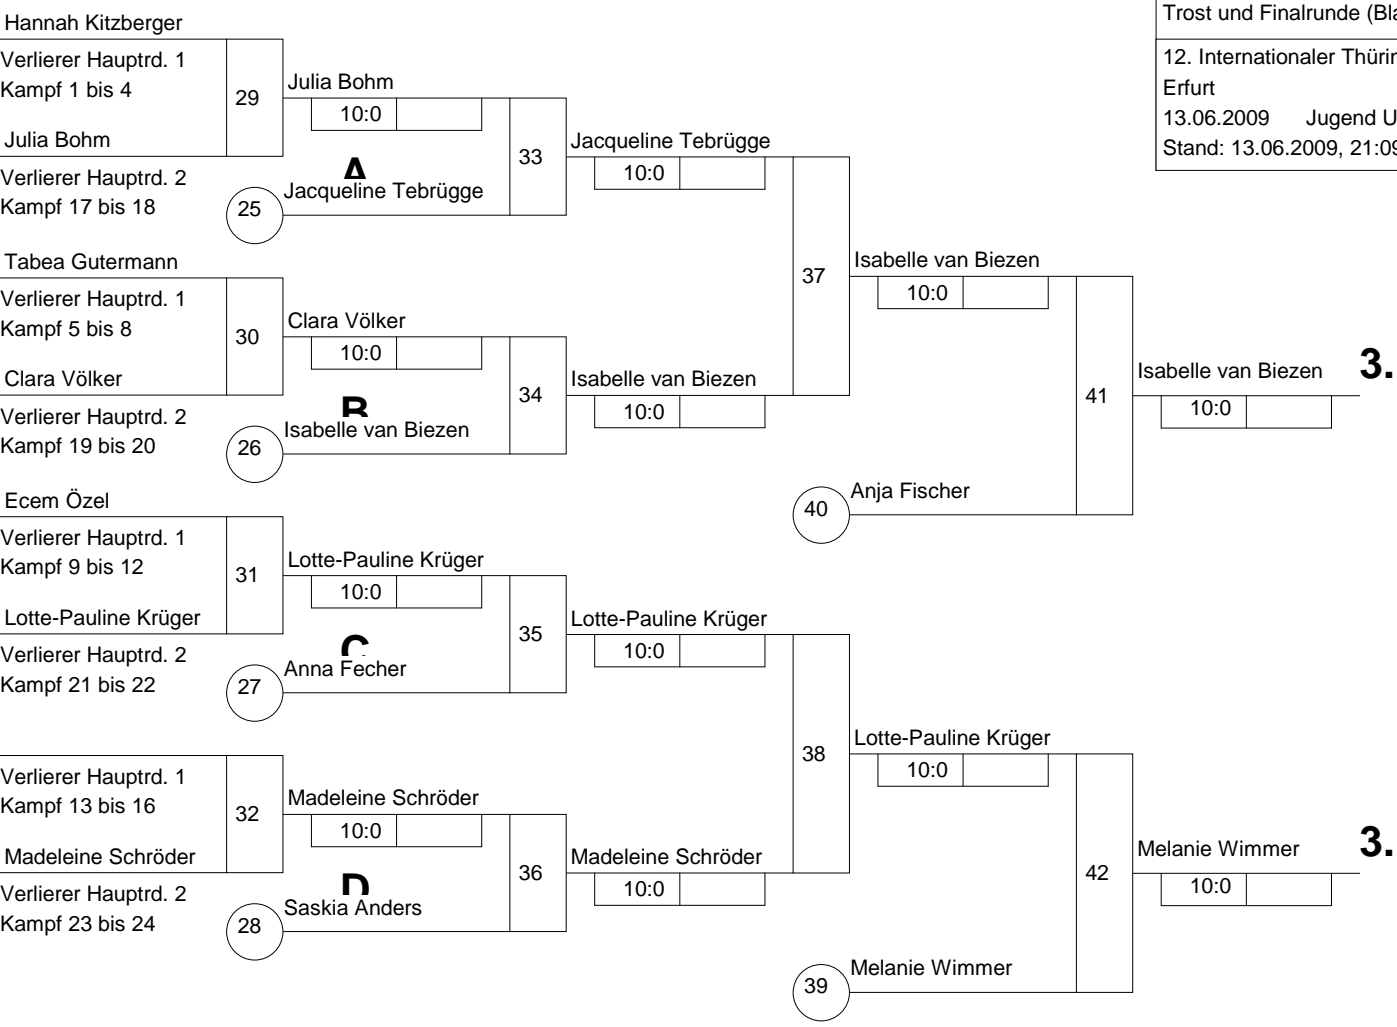

Hauptrunde, Los-Nr.

1	Carolin Rhein Badischer Judo-Verband	BA	1
17	Carolin Wallisch-Prinz Kodokan Erfurt	TH	17
9	Jacqueline Tebrügge JC Uelzen	NS	2
25			
5	Melanie Wimmer MTV Vorsfelde	NS	3
21	Hannah Kitzberger TSV Grafing	BY	18
13	Julia Bohm JC Samura Oranienburg	BB	4
29			
3	Tabea Gutermann Württembergischer Judo-Ve	WÜ	5
19	Lorena Vodermair TSV Großenhadern / Münche	BY	19
11	Clara Völker TSV Wustrow	MV	6
27			
7	Janne Ahrenhold SV Victoria Lauenau	NS	7
23	Lisa Müller JCH Usingen	HE	20
15	Isabelle van Biezen Holländischer Judo Bund [NED	8
31			
2	Ecem Özel Judo Team Türkei [TUR]	TUR	9
18	Anja Fischer Beueler JC	NW	21
10	Lotte-Pauline Krüger PSV Schwerin	MV	10
26			
6	Sarah Weindl SV Victoria Lauenau	NS	11
22	Anna Fecher PTSV Hof	BY	22
14	Jelka Kuiper Holländischer Judo Bund [NED	12
30			
4	Julia Schneider JSV Tübingen	WÜ	13
20	Saskia Anders TSV Grafing	BY	23
12	Mayra Berger PSV Berlin	BE	14
28			
8	Madeleine Schröder JC Uelzen	NS	15
24	Nicole Melcher Judo-Verband Rheinland	RL	24
16	Natalia Schauseil SV Schwarza	TH	16
32			

KO-System 2x Trostrd. 32 mit 24 TN
Hauptrunde (Blatt 1 von 2)
12. Internationaler Thüringer Messe-Cup
Erfurt -57 kg
13.06.2009 Jugend U 15 weiblich
Stand: 13.06.2009, 21:09:43

1. Natalia Schauseil
10:0 43

Trostrunde aller Verlierer gegen Poolsieger aus Pool

KO-System 2x Trostrd. 32 mit 24 TN
 Trost und Finalrunde (Blatt 2 von 2)
 12. Internationaler Thüringer Messe-Cup
 Erfurt -57 kg
 13.06.2009 Jugend U 15 weiblich
 Stand: 13.06.2009, 21:09:43