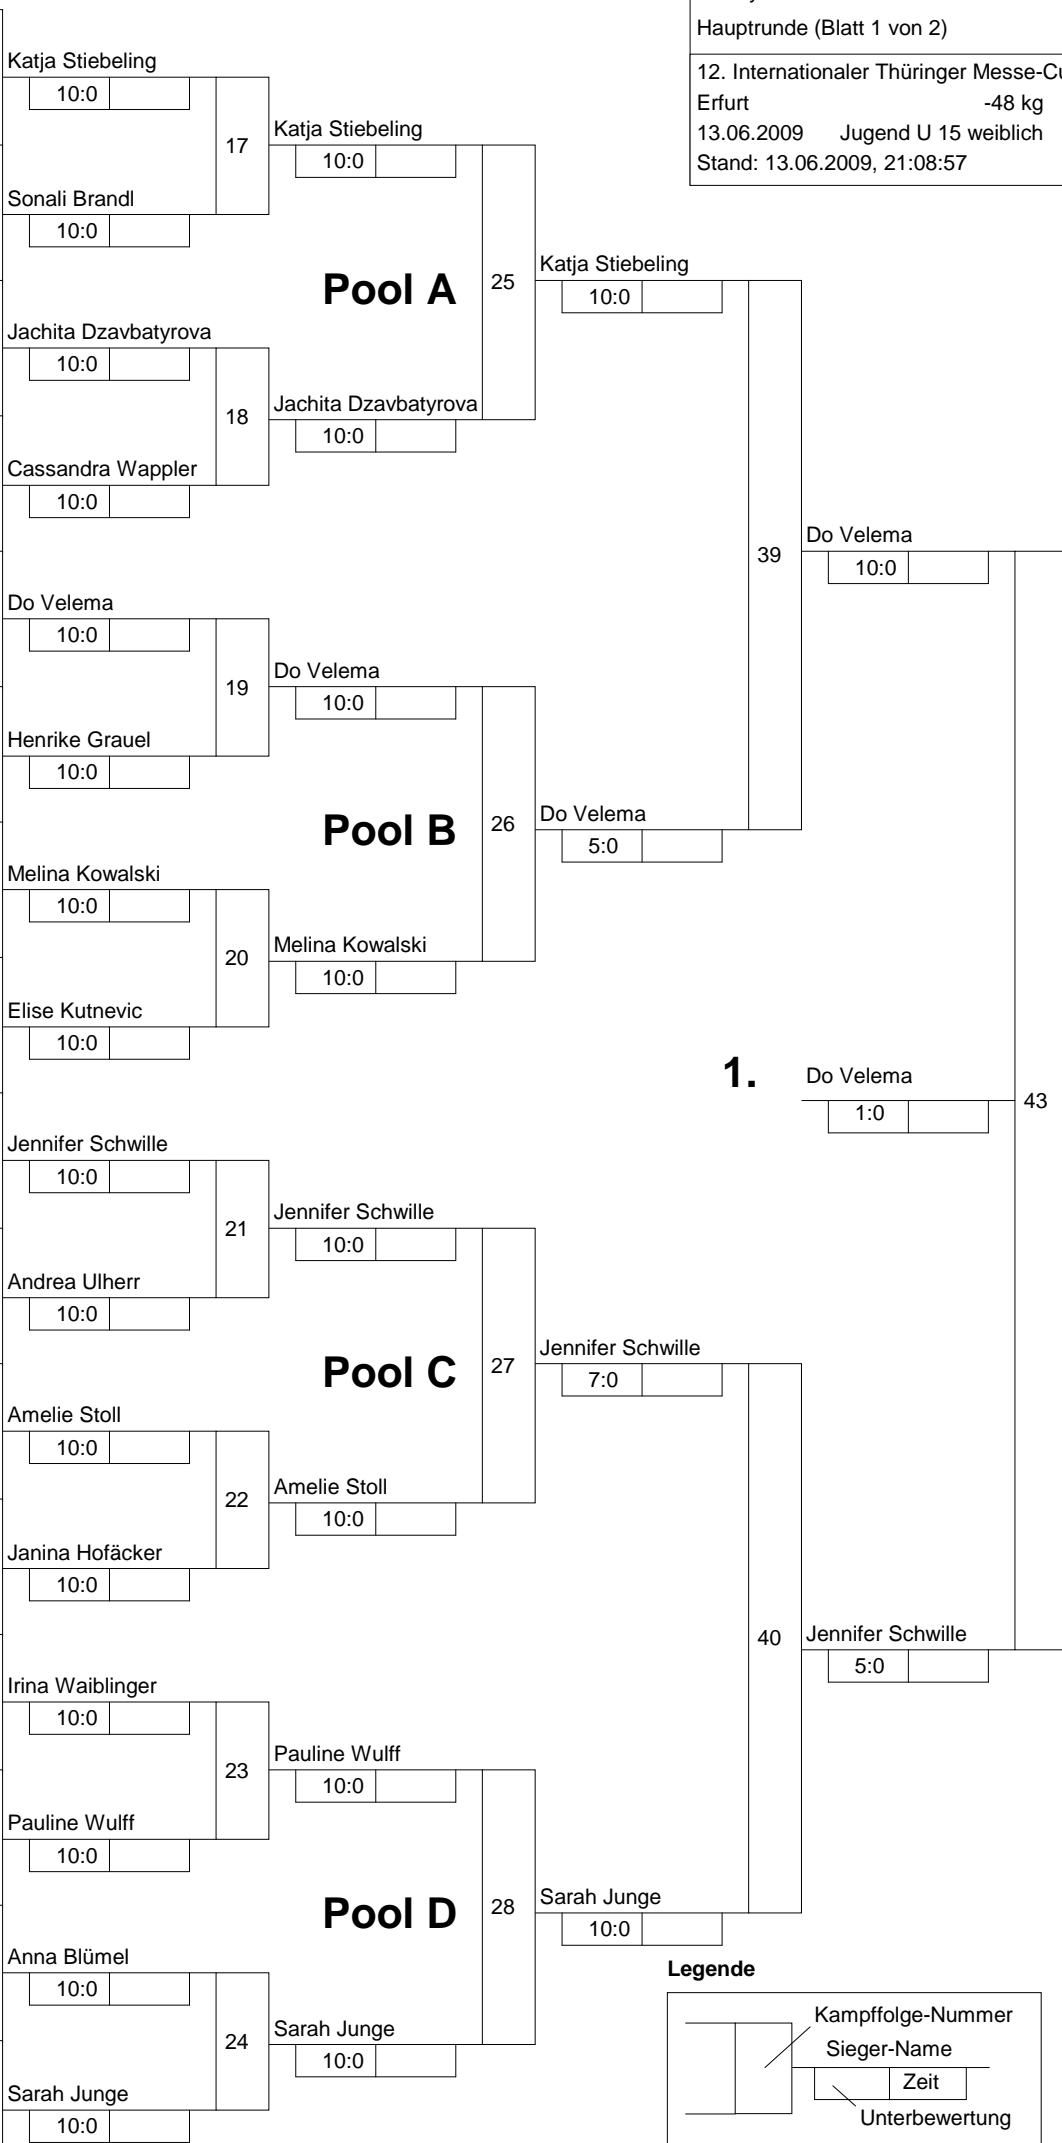

Hauptrunde, Los-Nr.

KO-System 2x Trostrd. 32 mit 30 TN

Hauptrunde (Blatt 1 von 2)

12. Internationaler Thüringer Messe-Cup

Erfurt -48 kg

13.06.2009 Jugend U 15 weiblich

Stand: 13.06.2009, 21:08:57

1	Katja Stiebeling Württembergischer Judo-Ve	WÜ	1
17	Jennifer Vogel UJKC Potsdam	BB	17
9	Katharina Rakette PSV Schwerin	MV	2
25	Sonali Brandl TB Weiden	BY	25
5	Jachita Dzavbatyrova Judo-Verband Schleswig-Ho	SH	3
21	Roxana Conradus Beueler JC	NW	18
13	Cassandra Wappler JV Ippon Rodewisch	SN	4
29	Hannah Dettmar HTB Bad Homburg	HE	4
3	Stella De JSV Tübingen	WÜ	5
19	Do Velema Holländischer Judo Bund [	NED	19
11	Nele Hollender Judoteam Neubrandenburg	MV	6
27	Henrike Grauel Landesverband Hessen	HE	6
7	Melina Kowalski Judo Crocodiles Osnabrück	NS	7
23	Alex Fortsmair TSV Grafing	BY	20
15	Elise Kutnevic PSV Berlin	BE	8
31			
2	Jennifer Schwille Württembergischer Judo-Ve	WÜ	9
18	Julia Sidorow Sportschule Frankfurt/O.	BB	21
10	Anna Lena Neumann Judoteam Neubrandenburg	MV	10
26	Andrea Ulherr Kader Mittelfranken	BY	10
6	Jennifer Rojahn MTV Vorsfelde	NS	11
22	Amelie Stoll TSV Großenhadern / Münche	BY	22
14	Nele Köckeritz JC Leipzig	SN	12
30	Janina Hofäcker TV Rodenbach	PF	12
4	Irina Waiblinger JSV Tübingen	WÜ	13
20	Tanita Fandert Erfurter Judo-Club	TH	23
12	Pauline Wulff PSV Neustrelitz	MV	14
28	Anica Schlesinger Landesverband Hessen	HE	14
8	Inola Olsson KS Lüneburg	NS	15
24	Anna Blümel TSV Grafing	BY	24
16	Sarah Junge JV Berlin	BE	16
32			

**Trostrunde aller Verlierer gegen Poolsieger aus Pool**

KO-System 2x Trostrd. 32 mit 30 TN

Trost und Finalrunde (Blatt 2 von 2)

12. Internationaler Thüringer Messe-Cup

Erfurt -48 kg

13.06.2009 Jugend U 15 weiblich