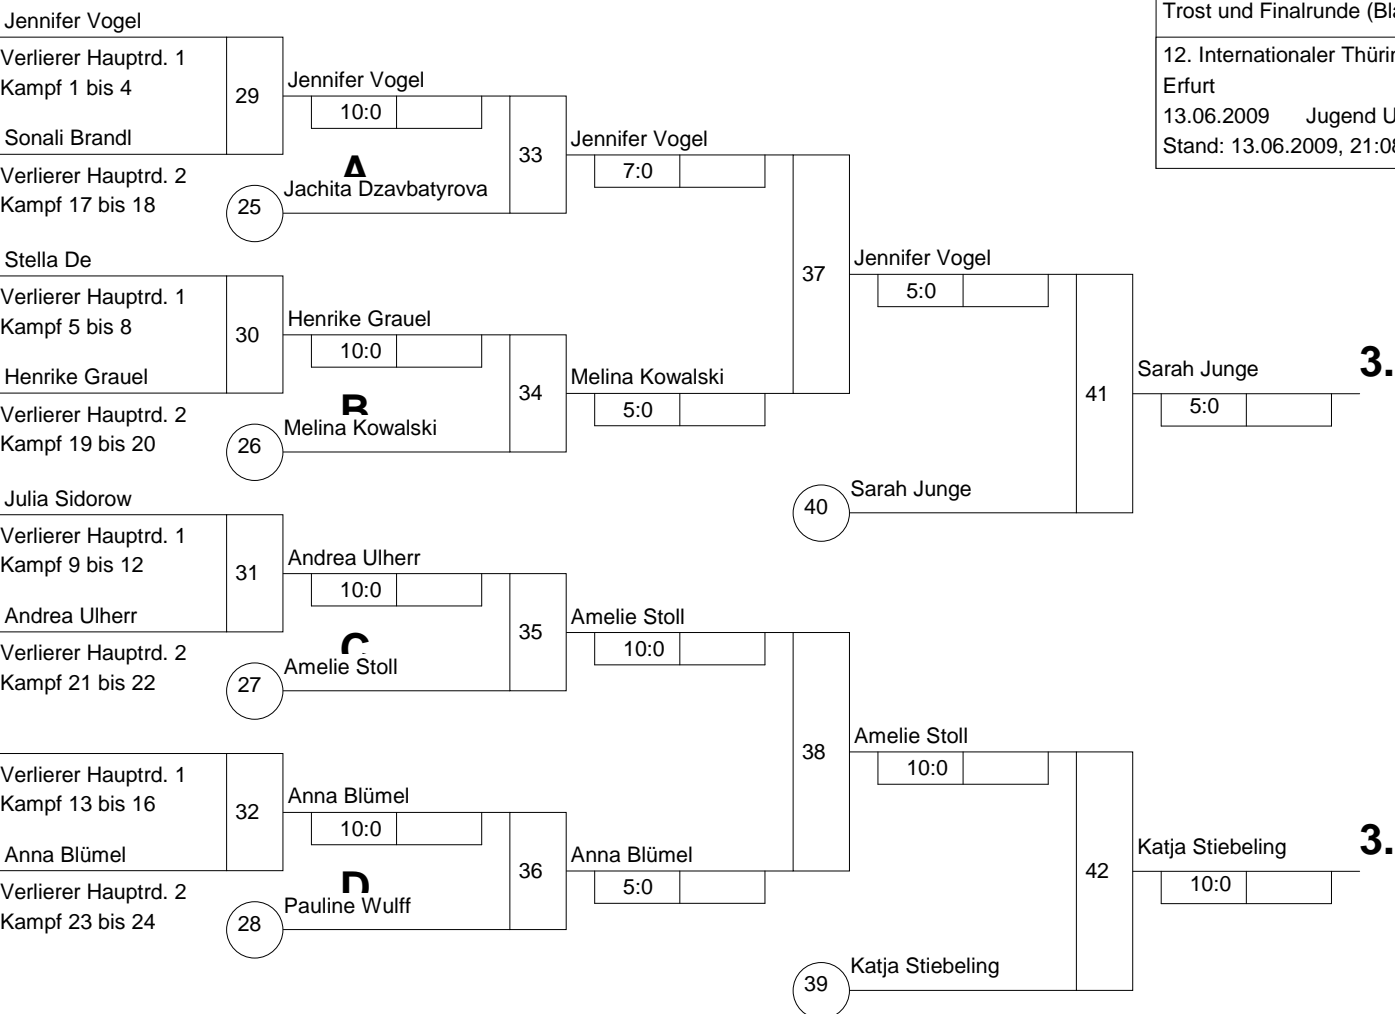

Trostrunde aller Verlierer gegen Poolsieger aus Pool

KO-System 2x Trostrd. 32 mit 30 TN

Trost und Finalrunde (Blatt 2 von 2)

12. Internationaler Thüringer Messe-Cup

Erfurt -48 kg

13.06.2009 Jugend U 15 weiblich

Stand: 13.06.2009, 21:08:57

1.	Do Velema	Holländischer Judo Bund [	NED
2.	Jennifer Schwille	Württembergischer Judo-Ve	WÜ
3.	Sarah Junge	JV Berlin	BE
3.	Katja Stiebeling	Württembergischer Judo-Ve	WÜ
5.	Jennifer Vogel	UJKC Potsdam	BB
5.	Amelie Stoll	TSV Großenhadern / Münche	BY
7.	Melina Kowalski	Judo Crocodiles Osnabrück	NS
7.	Anna Blümel	TSV Grafing	BY