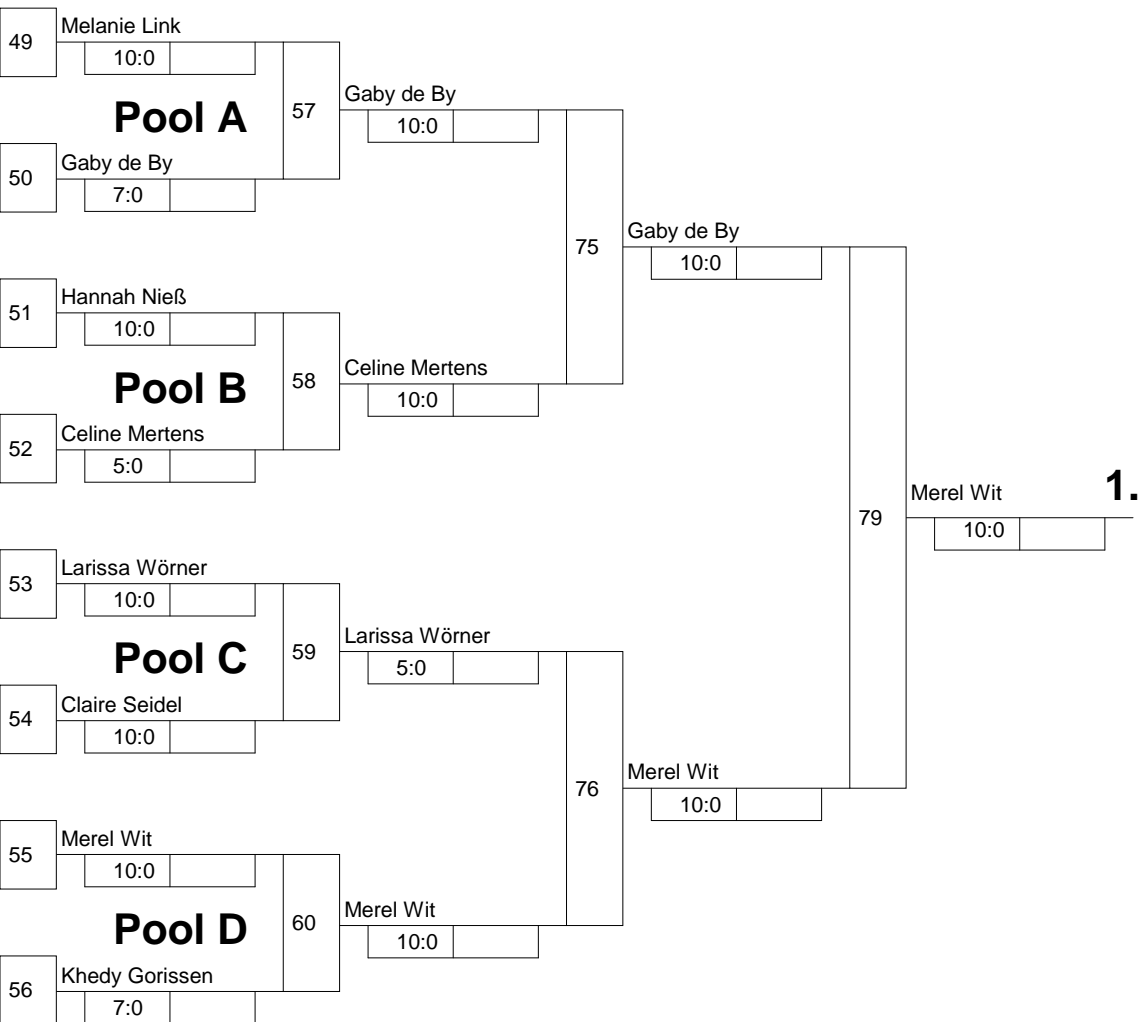

Hauptrunde, Sieger aus Kampf

KO-System 2x Trostrd. 64 mit 35 TN

Hauptrunde 2 (Blatt 2 von 3)

12. Internationaler Thüringer Messe-Cup

Erfurt -44 kg

13.06.2009 Jugend U 15 weiblich

Stand: 13.06.2009, 21:08:26

Legende

Trostrunde aller Verlierer gegen Poolsieger aus Pool

KO-System 2x Trostrd. 64 mit 35 TN
Trostrunde (Blatt 3 von 3)
12. Internationaler Thüringer Messe-Cup
Erfurt -44 kg
13.06.2009 Jugend U 15 weiblich
Stand: 13.06.2009, 21:08:26