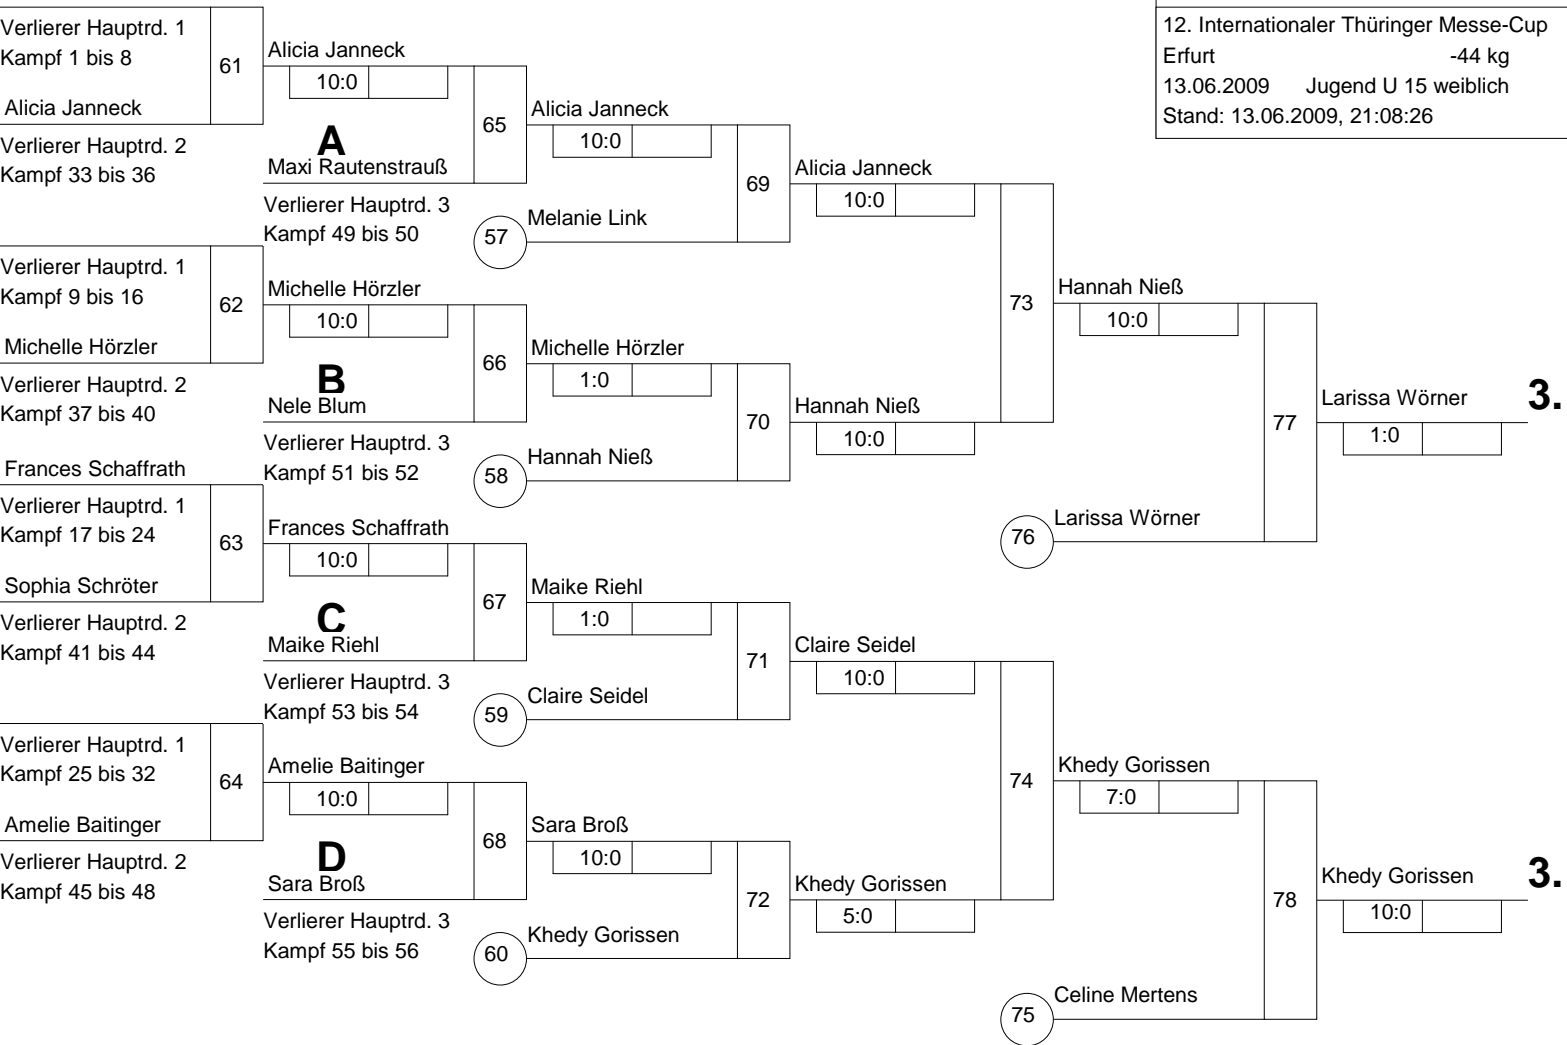

Hauptrunde, Sieger aus Kampf

KO-System 2x Trostrd. 64 mit 35 TN

Hauptrunde 2 (Blatt 2 von 3)

12. Internationaler Thüringer Messe-Cup

Erfurt -44 kg

13.06.2009 Jugend U 15 weiblich

Stand: 13.06.2009, 21:08:26

Legende

Trostrunde aller Verlierer gegen Poolsieger aus Pool

KO-System 2x Trostrd. 64 mit 35 TN
Trostrunde (Blatt 3 von 3)
12. Internationaler Thüringer Messe-Cup
Erfurt -44 kg
13.06.2009 Jugend U 15 weiblich
Stand: 13.06.2009, 21:08:26