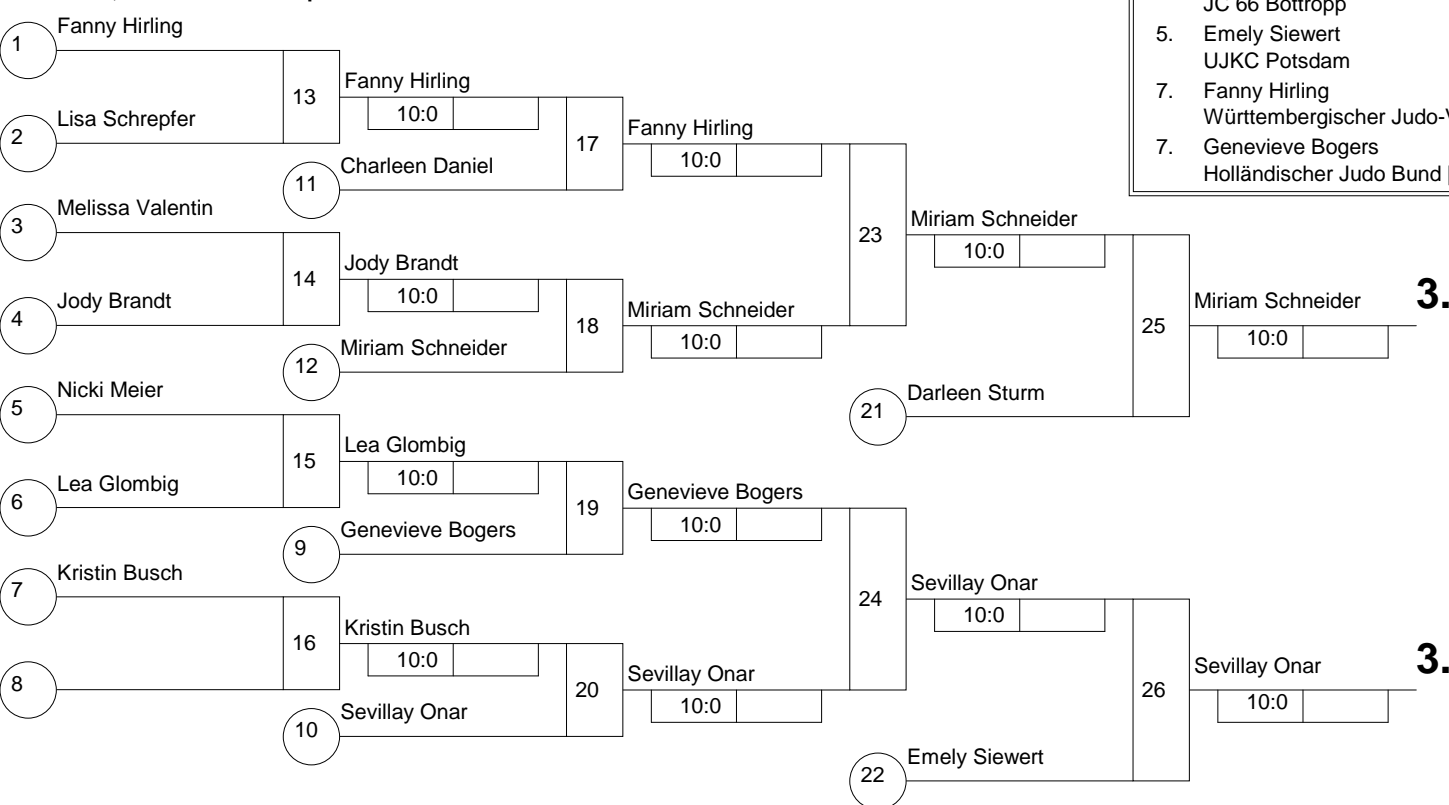

Hauptrunde, Los-Nr.

1	Fanny Hirling Württembergischer Judo-Ve	WÜ	1
9	Genevieve Bogers Holländischer Judo Bund [NED	1
5	Anne-Sophie Schmidt JV Berlin	BE	2
13	Lisa Schrepfer PSV Bamberg	BY	2
3	Melissa Valentin MTV Obernkirchen	NS	3
11	Darleen Sturm JC 66 Bottrop	NW	3
7	Jody Brandt Sportschule Frankfurt/O.	BB	4
15	Sevillay Onar JC Kim-Chi Wiesbaden	HE	4
2	Charleen Daniel MTV Vorsfelde	NS	5
10	Nicki Meier SG Einheit Arnstadt	TH	5
6	Emely Siewert UJKC Potsdam	BB	6
14	Lea Glombig JC Kim-Chi Wiesbaden	HE	6
4	Kristin Busch BC Senshu Berlin	BE	7
12	Miriam Schneider JC Hennef	NW	7
8	Brianna Juliana Holländischer Judo Bund [NED	8
16			8

Doppel-KO-System 16 mit 15 TN

12. Internationaler Thüringer Messe-Cup
Erfurt -36 kg
13.06.2009 Jugend U 15 weiblich
Stand: 13.06.2009, 21:07:30

- | | | | |
|----|---------------------|---------------------------|-----|
| 1. | Brianna Juliana | Holländischer Judo Bund [| NED |
| 2. | Anne-Sophie Schmidt | JV Berlin | BE |
| 3. | Miriam Schneider | JC Hennef | NW |
| 3. | Sevillay Onar | JC Kim-Chi Wiesbaden | HE |
| 5. | Darleen Sturm | JC 66 Bottrop | NW |
| 5. | Emely Siewert | UJKC Potsdam | BB |
| 7. | Fanny Hirling | Württembergischer Judo-Ve | WÜ |
| 7. | Genevieve Bogers | Holländischer Judo Bund [| NED |

Trostrunde, Verlierer aus Kampf

Legende