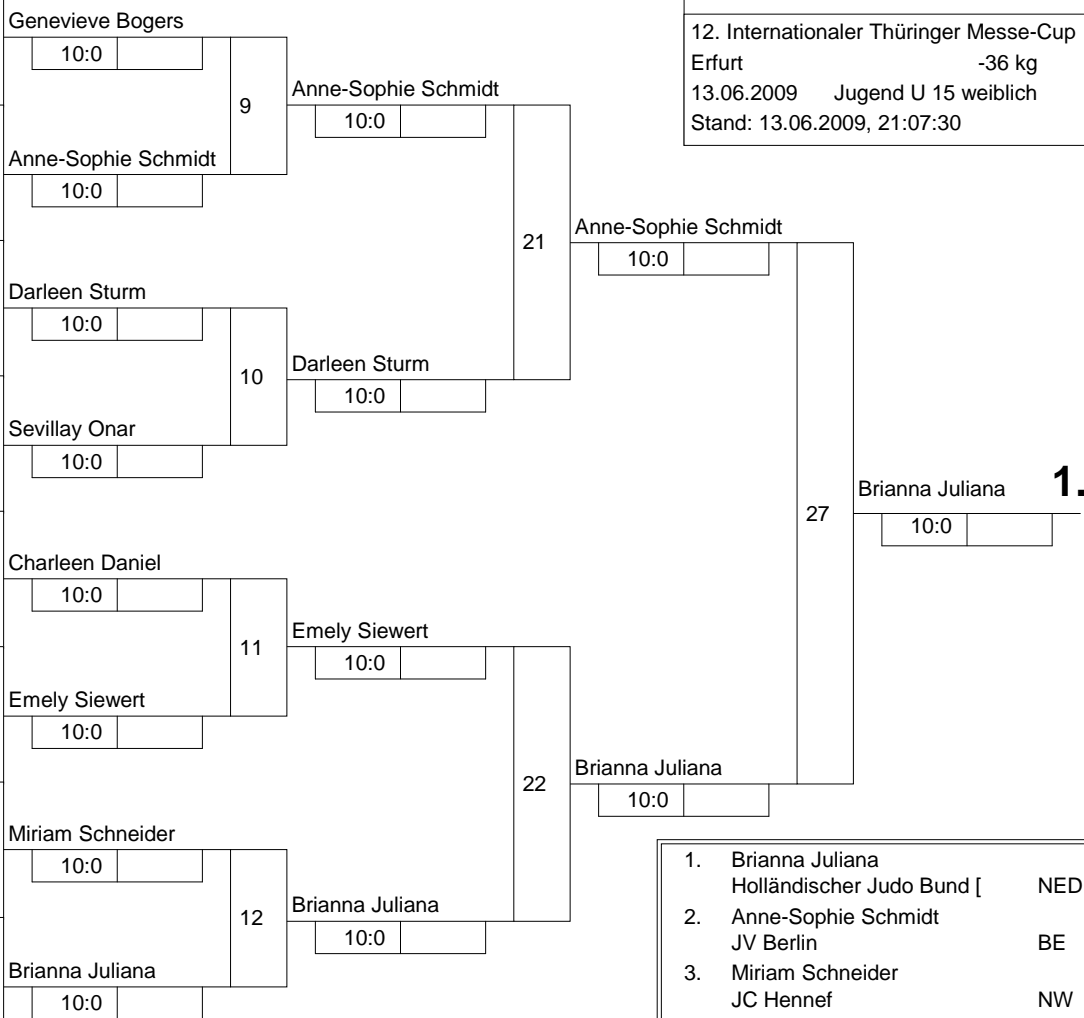

Hauptrunde, Los-Nr.

1	Fanny Hirling Württembergischer Judo-Ve	WÜ	1
9	Genevieve Bogers Holländischer Judo Bund [NED	1
5	Anne-Sophie Schmidt JV Berlin	BE	2
13	Lisa Schrepfer PSV Bamberg	BY	2
3	Melissa Valentin MTV Obernkirchen	NS	3
11	Darleen Sturm JC 66 Bottrop	NW	3
7	Jody Brandt Sportschule Frankfurt/O.	BB	4
15	Sevillay Onar JC Kim-Chi Wiesbaden	HE	4
2	Charleen Daniel MTV Vorsfelde	NS	5
10	Nicki Meier SG Einheit Arnstadt	TH	5
6	Emely Siewert UJKC Potsdam	BB	6
14	Lea Glombig JC Kim-Chi Wiesbaden	HE	6
4	Kristin Busch BC Senshu Berlin	BE	7
12	Miriam Schneider JC Hennef	NW	7
8	Brianna Juliana Holländischer Judo Bund [NED	8
16			8

Doppel-KO-System 16 mit 15 TN

12. Internationaler Thüringer Messe-Cup
Erfurt -36 kg
13.06.2009 Jugend U 15 weiblich
Stand: 13.06.2009, 21:07:30

- | | | | |
|----|---------------------|---------------------------|-----|
| 1. | Brianna Juliana | Holländischer Judo Bund [| NED |
| 2. | Anne-Sophie Schmidt | JV Berlin | BE |
| 3. | Miriam Schneider | JC Hennef | NW |
| 3. | Sevillay Onar | JC Kim-Chi Wiesbaden | HE |
| 5. | Darleen Sturm | JC 66 Bottrop | NW |
| 5. | Emely Siewert | UJKC Potsdam | BB |
| 7. | Fanny Hirling | Württembergischer Judo-Ve | WÜ |
| 7. | Genevieve Bogers | Holländischer Judo Bund [| NED |

Trostrunde, Verlierer aus Kampf

Legende