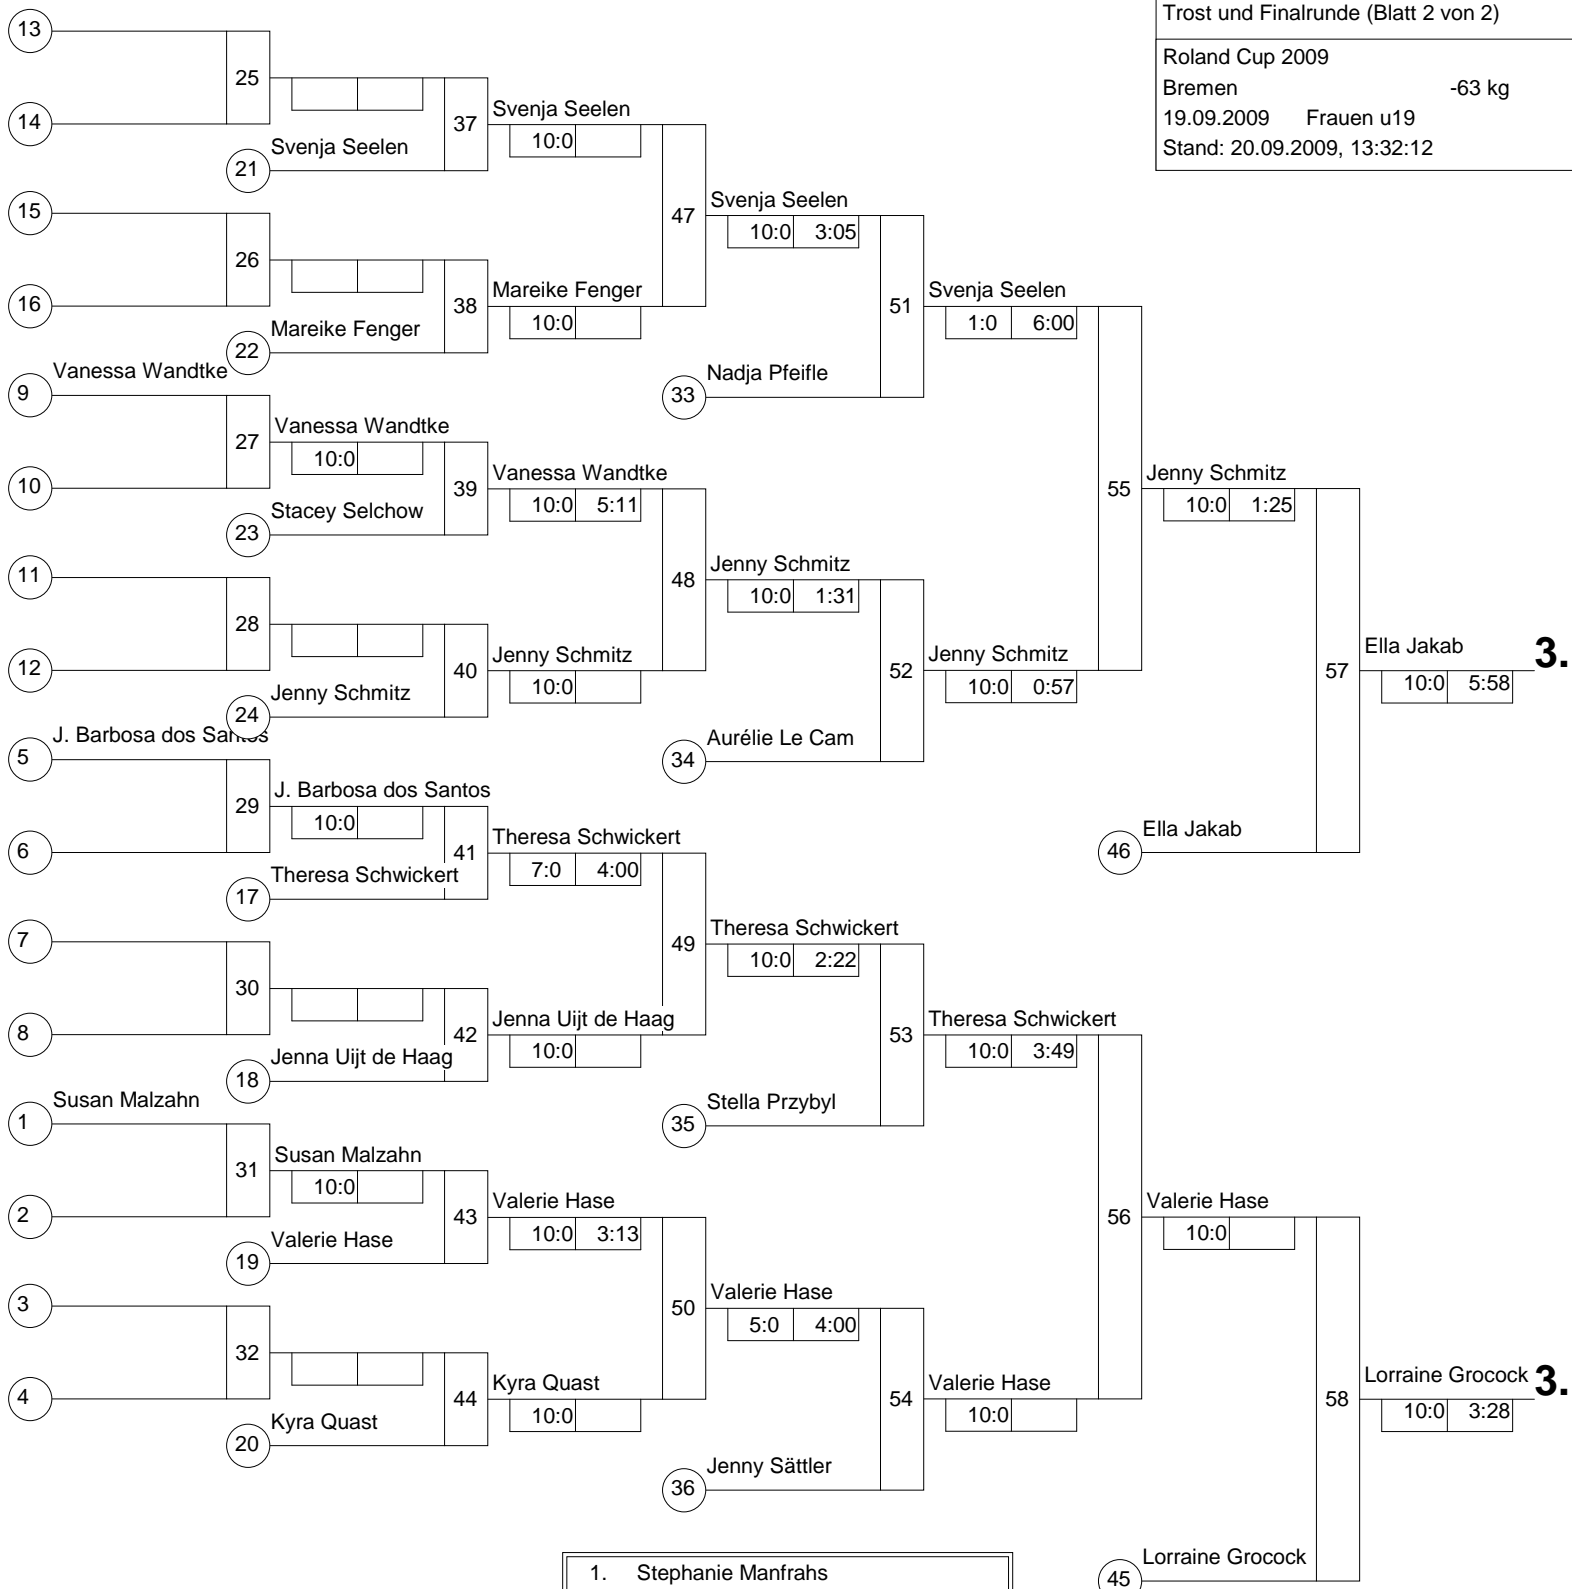

Trostrunde, Verlierer aus Kampf

Doppel-KO-System 32 mit 19 TN

Trost und Finalrunde (Blatt 2 von 2)

Roland Cup 2009

Bremen -63 kg

19.09.2009 Frauen u19

Stand: 20.09.2009, 13:32:12

1.	Stephanie Manfrahs	D
	NWJV	
2.	Szaundra Diedrich	D
	NWJV	
3.	Ella Jakab	D
	DJK Ingolstadt	
3.	Lorraine Grocock	D
	Huddersfield Judo Club	
5.	Jenny Schmitz	D
	NWJV	
5.	Valerie Hase	D
	SV Victoria Lauenau	
7.	Svenja Seelen	D
	Bremer Judo Verband	
7.	Theresa Schwickert	D
	JV Rheinland