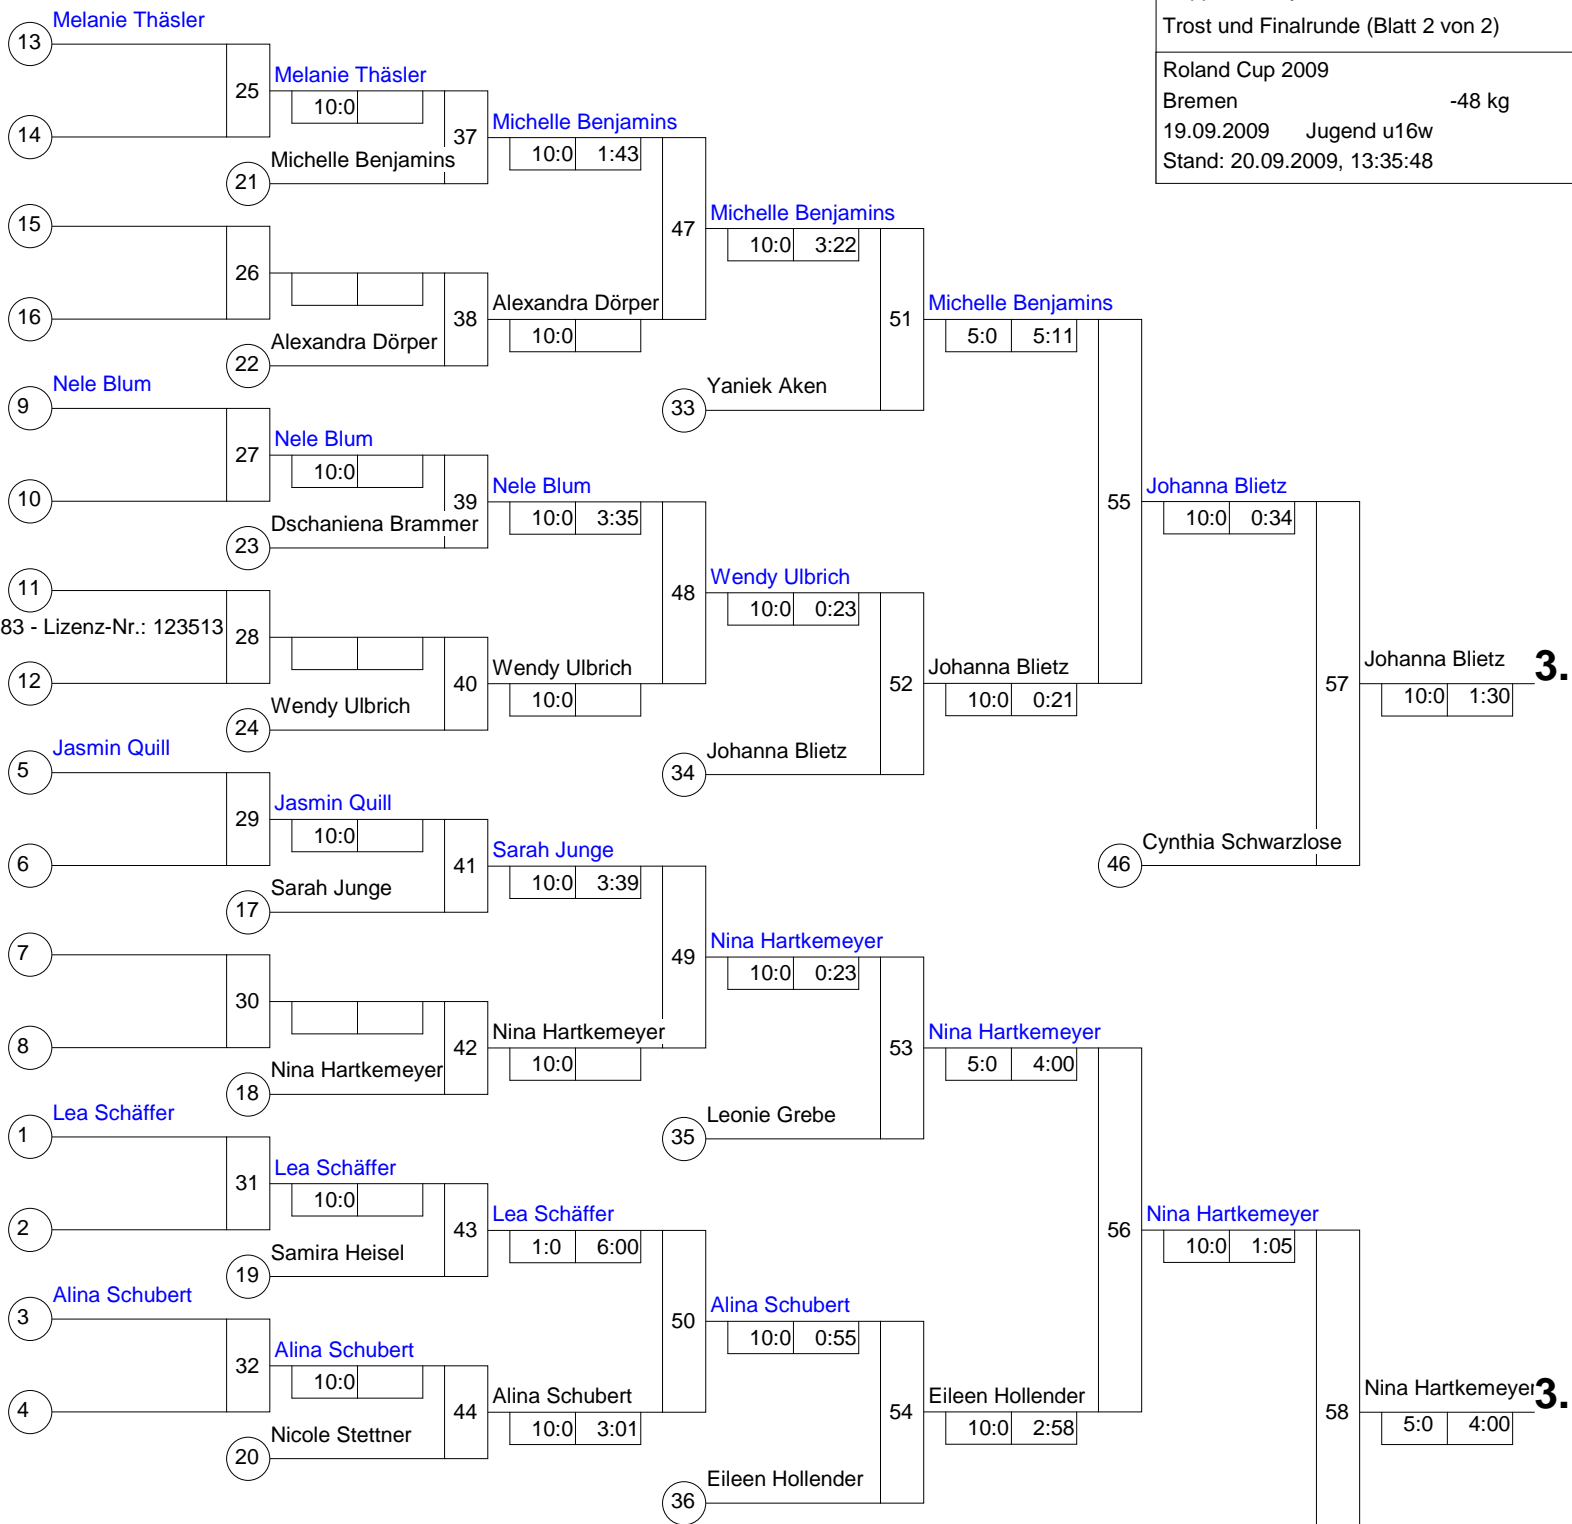

Hauptrunde, Los-Nr.

Doppel-KO-System 32 mit 21 TN

Hauptrunde (Blatt 1 von 2)

Roland Cup 2009

Bremen -48 kg

19.09.2009 Jugend u16w

Stand: 20.09.2009, 13:35:48

1	Lea Schäffer JV Rheinland	D	1
17	Sarah Junge RANDORI Berlin	D	1
9	Yaniek Aken STJN (Stichting Top Judo NijmegeD	-olla	2
25			2
5	Jachita Dzavbatyrova FT Neumünster	D	3
21	Alina Schubert TV Hüinghausen	D	3
13	Nina Hartkemeyer Judo Crocodiles e.V.	D	4
29			4
3	Jasmin Quill Judo-Club 66 Bottrop	D	5
19	Johanna Blietz Bremer Judo Verband	D	5
11	Samira Heisel BSG Kleverland	D	6
27			6
7	Shirley Berns NWJV	D	7
23			7
15	Nicole Stettner JV Siegerland	D	8
31			8
2	Nele Blum TSV Wettmar e.V., NJV	D	9
18	Rabea Meinecke MTV Vorsfelde	D	9
10	Michelle Benjamins J.V. Koizumi	D	10
26			10
6	Leonie Grebe Hessischer Judo-Verband	D	11
22			11
14	Alexandra Dörper PSV Duisburg	D	12
30			12
4	Eileen Hollender FT Neumünster	D	13
20	Melanie Thäsler Bremer Judo Verband	D	13
12	Dschaniena Brammer TSV Glinde	D	14
28			14
8	Wendy Ulbrich SV Victoria Lauenau	D	15
24			15
16	Cynthia Schwarzlose RANDORI Berlin	D	16
32			16

Legende

Trostrunde, Verlierer aus Kampf

Doppel-KO-System 32 mit 21 TN

Trost und Finalrunde (Blatt 2 von 2)

Roland Cup 2009

Bremen -48 kg

19.09.2009 Jugend u16w

Stand: 20.09.2009, 13:35:48