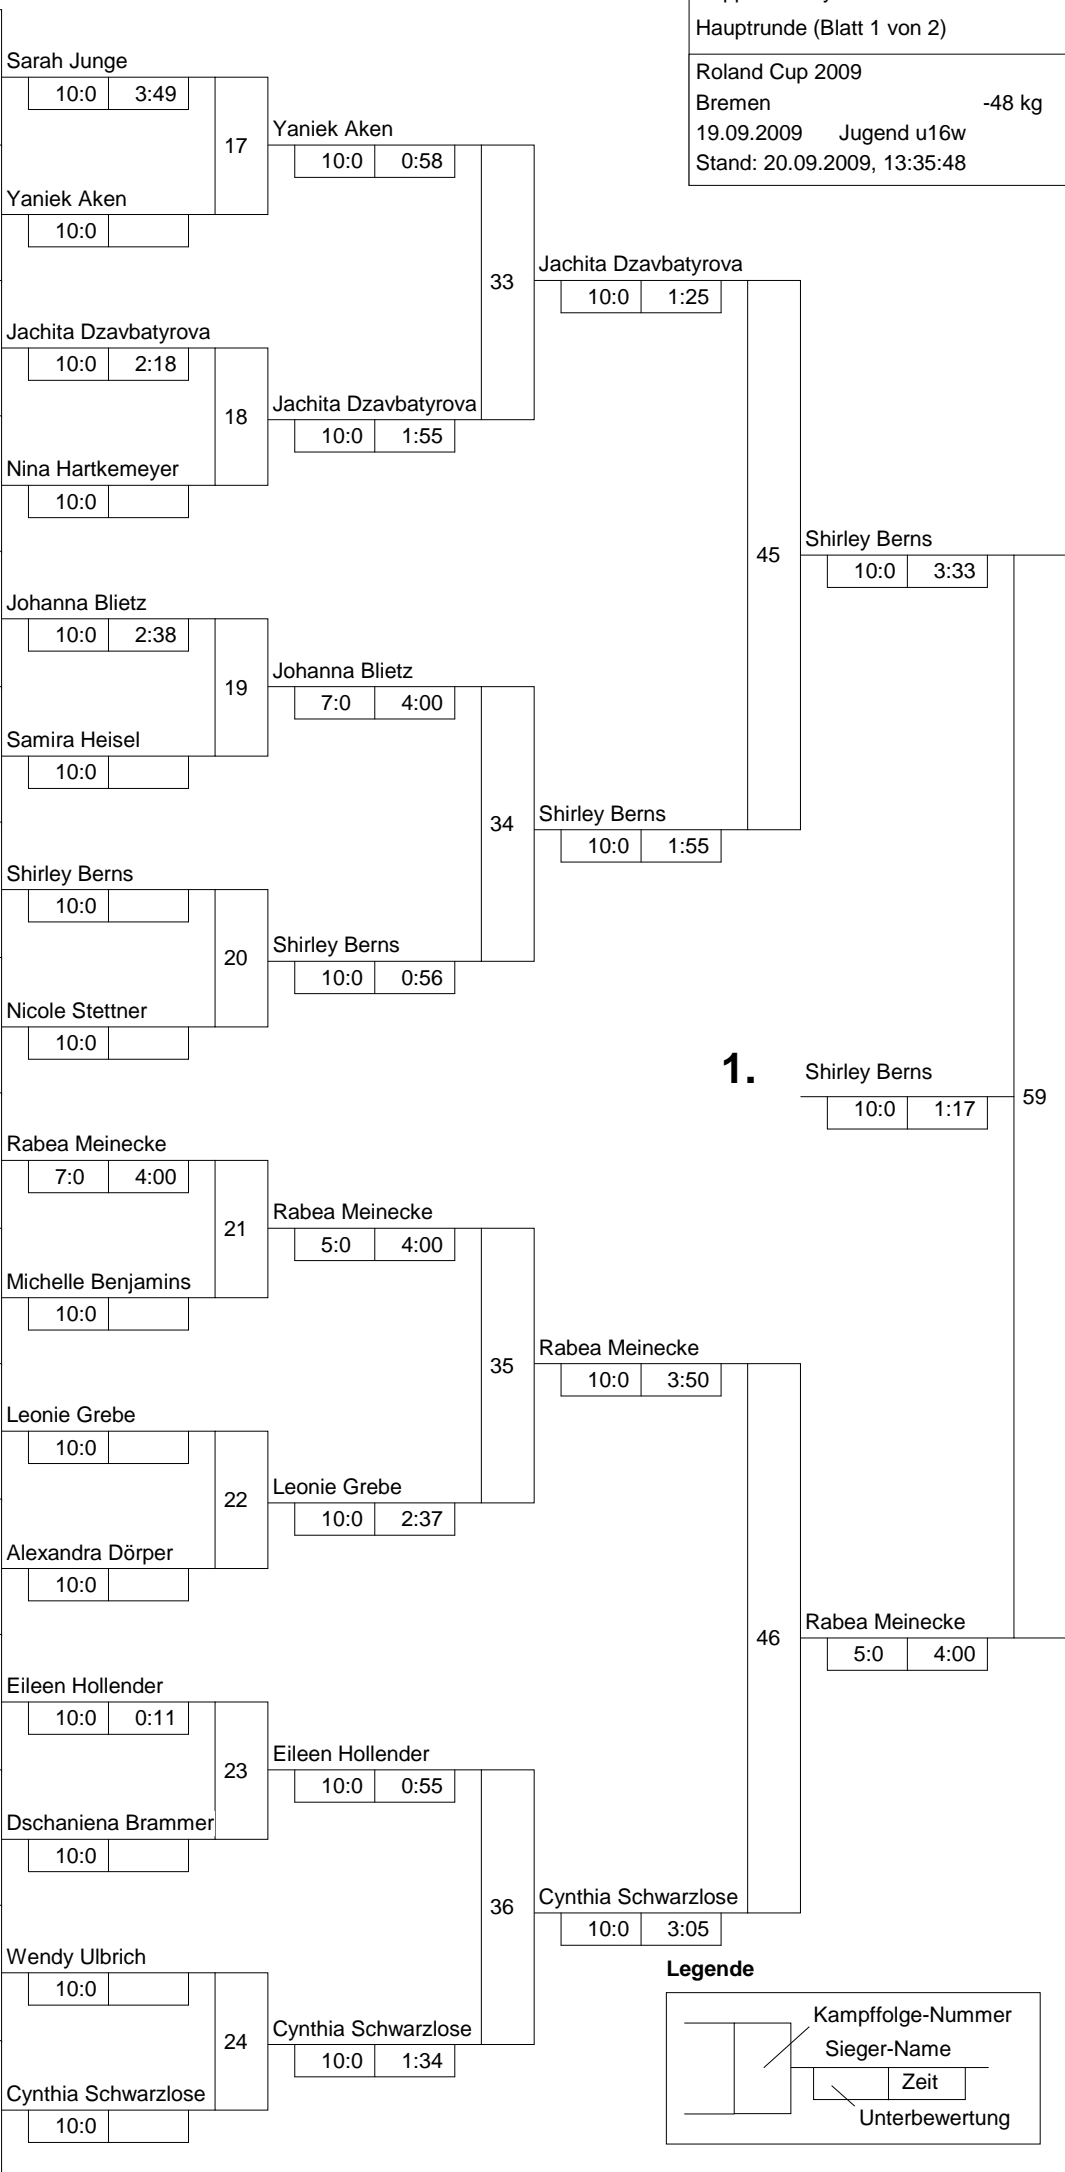

Hauptrunde, Los-Nr.

Doppel-KO-System 32 mit 21 TN

Hauptrunde (Blatt 1 von 2)

Roland Cup 2009

Bremen -48 kg

19.09.2009 Jugend u16w

Stand: 20.09.2009, 13:35:48

1	Lea Schäffer JV Rheinland	D	1
17	Sarah Junge RANDORI Berlin	D	1
9	Yaniek Aken STJN (Stichting Top Judo NijmegeD	-olla	2
25			2
5	Jachita Dzavbatyrova FT Neumünster	D	3
21	Alina Schubert TV Hüinghausen	D	3
13	Nina Hartkemeyer Judo Crocodiles e.V.	D	4
29			4
3	Jasmin Quill Judo-Club 66 Bottrop	D	5
19	Johanna Blietz Bremer Judo Verband	D	5
11	Samira Heisel BSG Kleverland	D	6
27			6
7	Shirley Berns NWJV	D	7
23			7
15	Nicole Stettner JV Siegerland	D	8
31			8
2	Nele Blum TSV Wettmar e.V., NJV	D	9
18	Rabea Meinecke MTV Vorsfelde	D	9
10	Michelle Benjamins J.V. Koizumi	D	10
26			10
6	Leonie Grebe Hessischer Judo-Verband	D	11
22			11
14	Alexandra Dörper PSV Duisburg	D	12
30			12
4	Eileen Hollender FT Neumünster	D	13
20	Melanie Thäsler Bremer Judo Verband	D	13
12	Dschaniena Brammer TSV Glinde	D	14
28			14
8	Wendy Ulbrich SV Victoria Lauenau	D	15
24			15
16	Cynthia Schwarzlose RANDORI Berlin	D	16
32			16

Legende

Trostrunde, Verlierer aus Kampf

Doppel-KO-System 32 mit 21 TN

Trost und Finalrunde (Blatt 2 von 2)

Roland Cup 2009

Bremen -48 kg

19.09.2009 Jugend u16w

Stand: 20.09.2009, 13:35:48