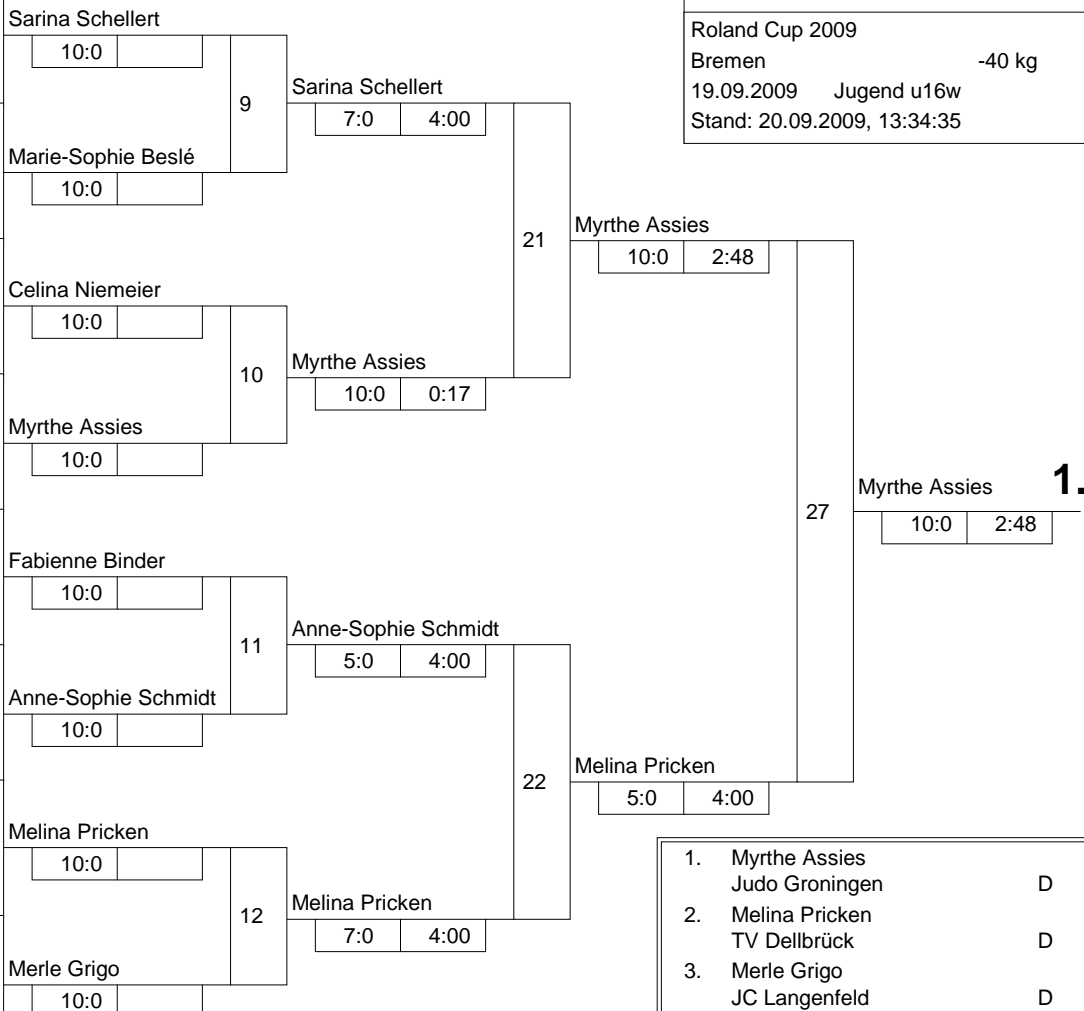

### Hauptrunde, Los-Nr.

1	Sarina Schellert JV Rheinland	D	1
9			
5	Marie-Sophie Beslé JV Berlin	D	2
13			
3	Celina Niemeier TSV Mollhagen	D	3
11			
7	Myrthe Assies Judo Groningen	D	4
15			
2	Fabienne Binder JV Rheinland	D	5
10			
6	Anne-Sophie Schmidt JV Berlin	D	6
14			
4	Melina Pricken TV Dellbrück	D	7
12			
8	Merle Grigo JC Langenfeld	D	8
16			

Doppel-KO-System 16 mit 8 TN

Roland Cup 2009  
Bremen -40 kg  
19.09.2009 Jugend u16w  
Stand: 20.09.2009, 13:34:35

1.	Myrthe Assies	Judo Groningen	D
2.	Melina Pricken	TV Dellbrück	D
3.	Merle Grigo	JC Langenfeld	D
3.	Anne-Sophie Schmidt	JV Berlin	D
5.	Sarina Schellert	JV Rheinland	D
5.	Marie-Sophie Beslé	JV Berlin	D
7.	Fabienne Binder	JV Rheinland	D
7.	Celina Niemeier	TSV Mollhagen	D

### Trostrunde, Verlierer aus Kampf

### Legende