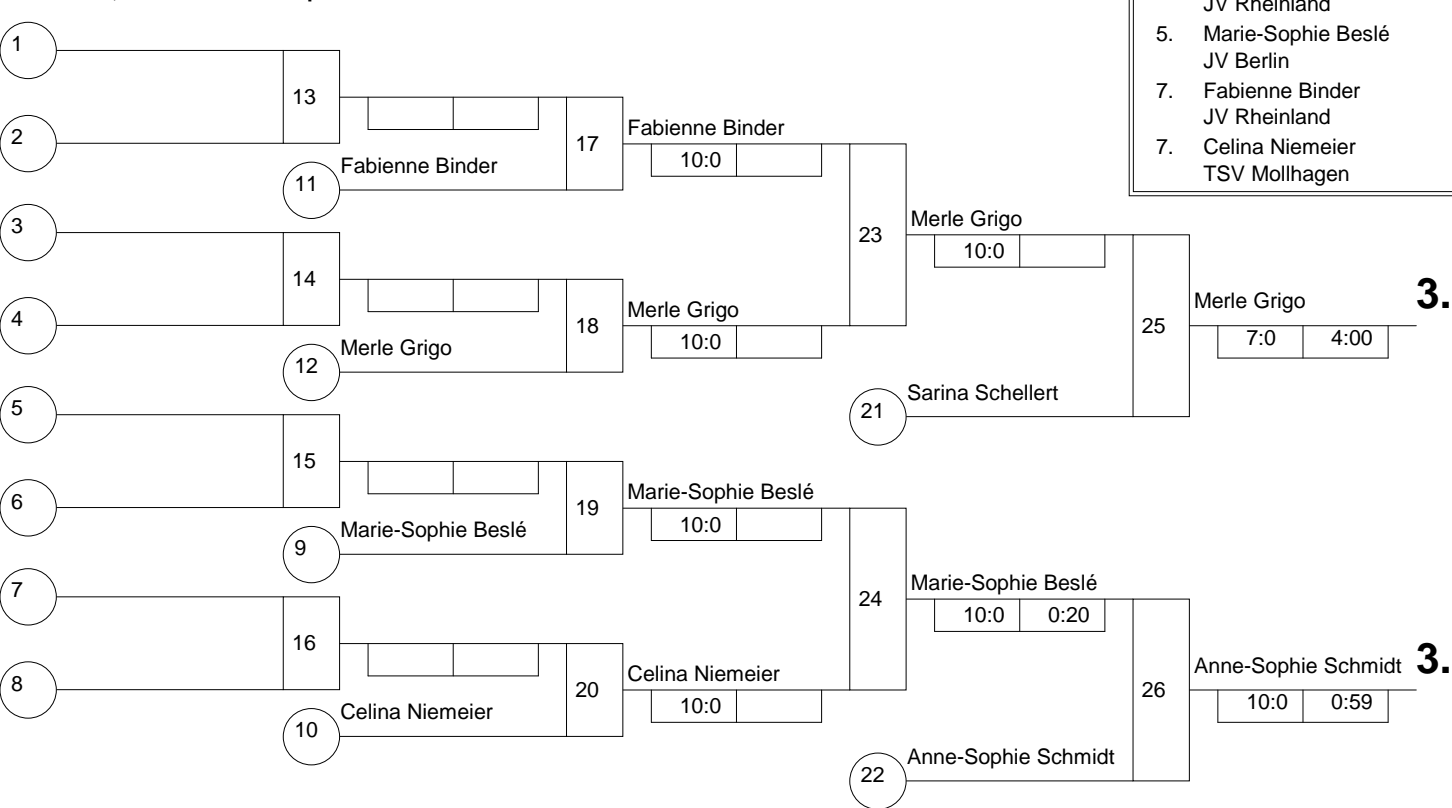

### Hauptrunde, Los-Nr.

1	Sarina Schellert JV Rheinland	D	1
9			
5	Marie-Sophie Beslé JV Berlin	D	2
13			
3	Celina Niemeier TSV Mollhagen	D	3
11			
7	Myrthe Assies Judo Groningen	D	4
15			
2	Fabienne Binder JV Rheinland	D	5
10			
6	Anne-Sophie Schmidt JV Berlin	D	6
14			
4	Melina Pricken TV Dellbrück	D	7
12			
8	Merle Grigo JC Langenfeld	D	8
16			

Doppel-KO-System 16 mit 8 TN

Roland Cup 2009  
Bremen -40 kg  
19.09.2009 Jugend u16w  
Stand: 20.09.2009, 13:34:35

1.	Myrthe Assies	Judo Groningen	D
2.	Melina Pricken	TV Dellbrück	D
3.	Merle Grigo	JC Langenfeld	D
3.	Anne-Sophie Schmidt	JV Berlin	D
5.	Sarina Schellert	JV Rheinland	D
5.	Marie-Sophie Beslé	JV Berlin	D
7.	Fabienne Binder	JV Rheinland	D
7.	Celina Niemeier	TSV Mollhagen	D

### Trostrunde, Verlierer aus Kampf

### Legende