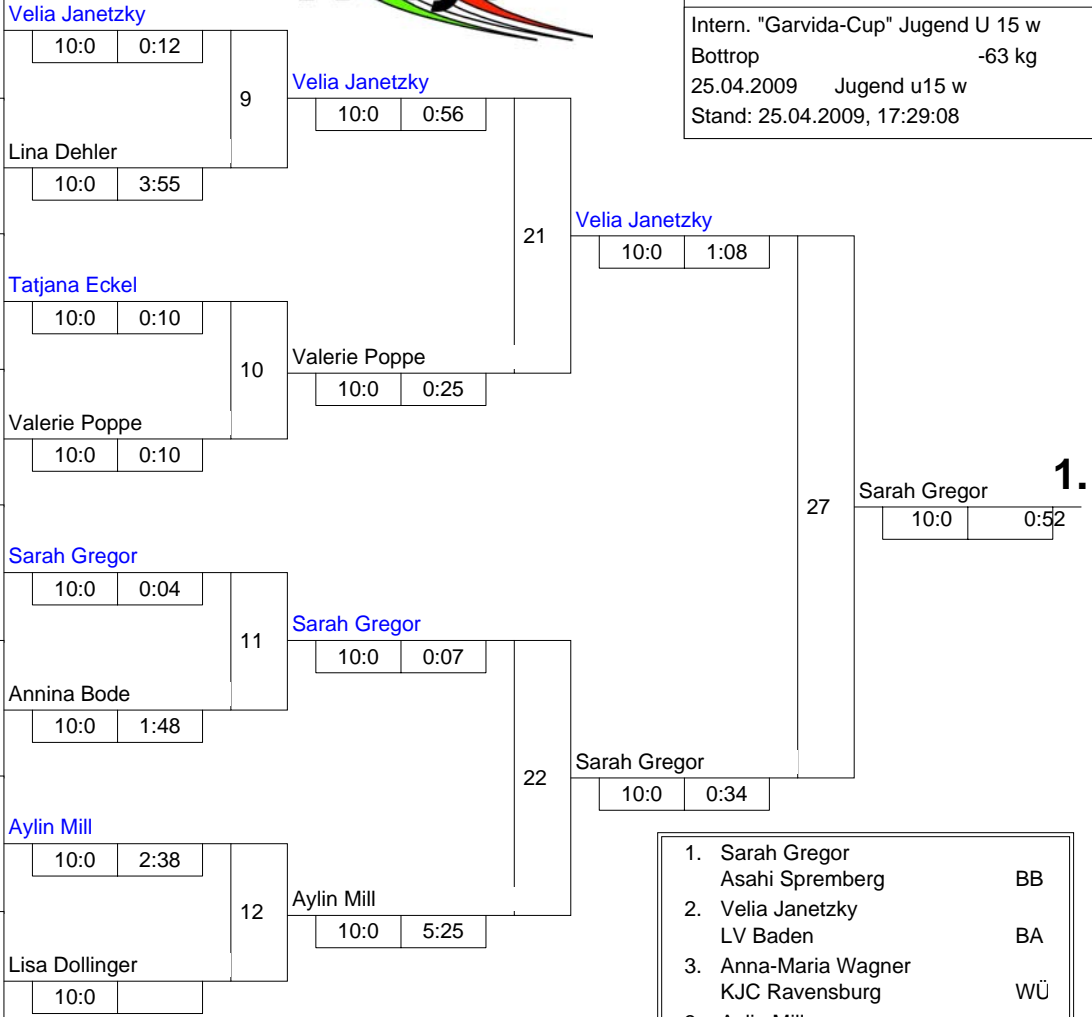

Hauptrunde, Los-Nr.

Doppel-KO-System 16 mit 15 TN

1	Velia Janetzky LV Baden	BA	1
9	Nina Dirmeier Bayerischer Judoverband	BY	1
5	Lina Dehler JC Remscheid	NW	2
13	Anna-Maria Wagner KJC Ravensburg	WÜ	2
3	Rebecca Brink PSV Essen	NW	3
11	Tatjana Eckel Chemnitzer PSV	SN	3
7	Melissa Räther 1.JJJC Dortmund	NW	4
15	Valerie Poppe Judoteam Oost-Vlaanderen	B	4
2	Sarah Beyrow DJK Adler 07 Bottrop	NW	5
10	Sarah Gregor Asahi Spremberg	BB	5
6	Alessia Schaaf JC Remscheid	NW	6
14	Annina Bode LV Sachsen-Anhalt	ST	6
4	Lena Hembrock Stella Bevergern	NW	7
12	Aylin Mill VFL Sindelfingen	WÜ	7
8	Lisa Dollinger Bayerischer Judoverband	BY	8
16			8

Intern. "Garvida-Cup" Jugend U 15 w
Bottrop -63 kg
25.04.2009 Jugend u15 w
Stand: 25.04.2009, 17:29:08

- | | | | |
|----|-------------------|--------------------------|----|
| 1. | Sarah Gregor | Asahi Spremberg | BB |
| 2. | Velia Janetzky | LV Baden | BA |
| 3. | Anna-Maria Wagner | KJC Ravensburg | WÜ |
| 3. | Aylin Mill | VFL Sindelfingen | WÜ |
| 5. | Valerie Poppe | Judoteam Oost-Vlaanderen | B |
| 5. | Tatjana Eckel | Chemnitzer PSV | SN |
| 7. | Lisa Dollinger | Bayerischer Judoverband | BY |
| 7. | Lina Dehler | JC Remscheid | NW |

Trostrunde, Verlierer aus Kampf

Legende