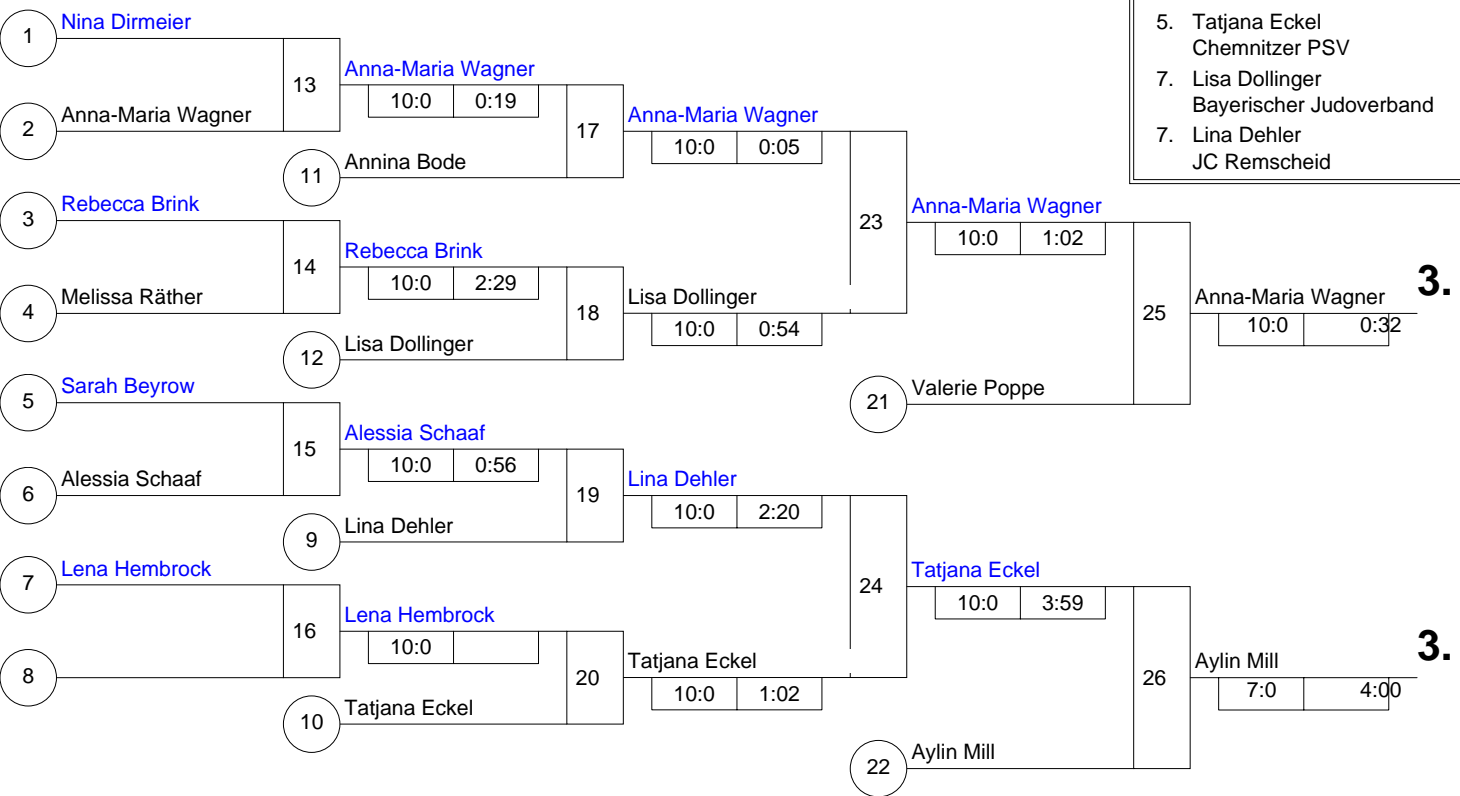

Hauptrunde, Los-Nr.

Doppel-KO-System 16 mit 15 TN

1	Velia Janetzky LV Baden	BA	1
9	Nina Dirmeier Bayerischer Judoverband	BY	1
5	Lina Dehler JC Remscheid	NW	2
13	Anna-Maria Wagner KJC Ravensburg	WÜ	2
3	Rebecca Brink PSV Essen	NW	3
11	Tatjana Eckel Chemnitzer PSV	SN	3
7	Melissa Räther 1.JJJC Dortmund	NW	4
15	Valerie Poppe Judoteam Oost-Vlaanderen	B	4
2	Sarah Beyrow DJK Adler 07 Bottrop	NW	5
10	Sarah Gregor Asahi Spremberg	BB	5
6	Alessia Schaaf JC Remscheid	NW	6
14	Annina Bode LV Sachsen-Anhalt	ST	6
4	Lena Hembrock Stella Bevergern	NW	7
12	Aylin Mill VFL Sindelfingen	WÜ	7
8	Lisa Dollinger Bayerischer Judoverband	BY	8
16			8

Intern. "Garvida-Cup" Jugend U 15 w
Bottrop -63 kg
25.04.2009 Jugend u15 w
Stand: 25.04.2009, 17:29:08

- | | | | |
|----|-------------------|--------------------------|----|
| 1. | Sarah Gregor | Asahi Spremberg | BB |
| 2. | Velia Janetzky | LV Baden | BA |
| 3. | Anna-Maria Wagner | KJC Ravensburg | WÜ |
| 3. | Aylin Mill | VFL Sindelfingen | WÜ |
| 5. | Valerie Poppe | Judoteam Oost-Vlaanderen | B |
| 5. | Tatjana Eckel | Chemnitzer PSV | SN |
| 7. | Lisa Dollinger | Bayerischer Judoverband | BY |
| 7. | Lina Dehler | JC Remscheid | NW |

Trostrunde, Verlierer aus Kampf

Legende