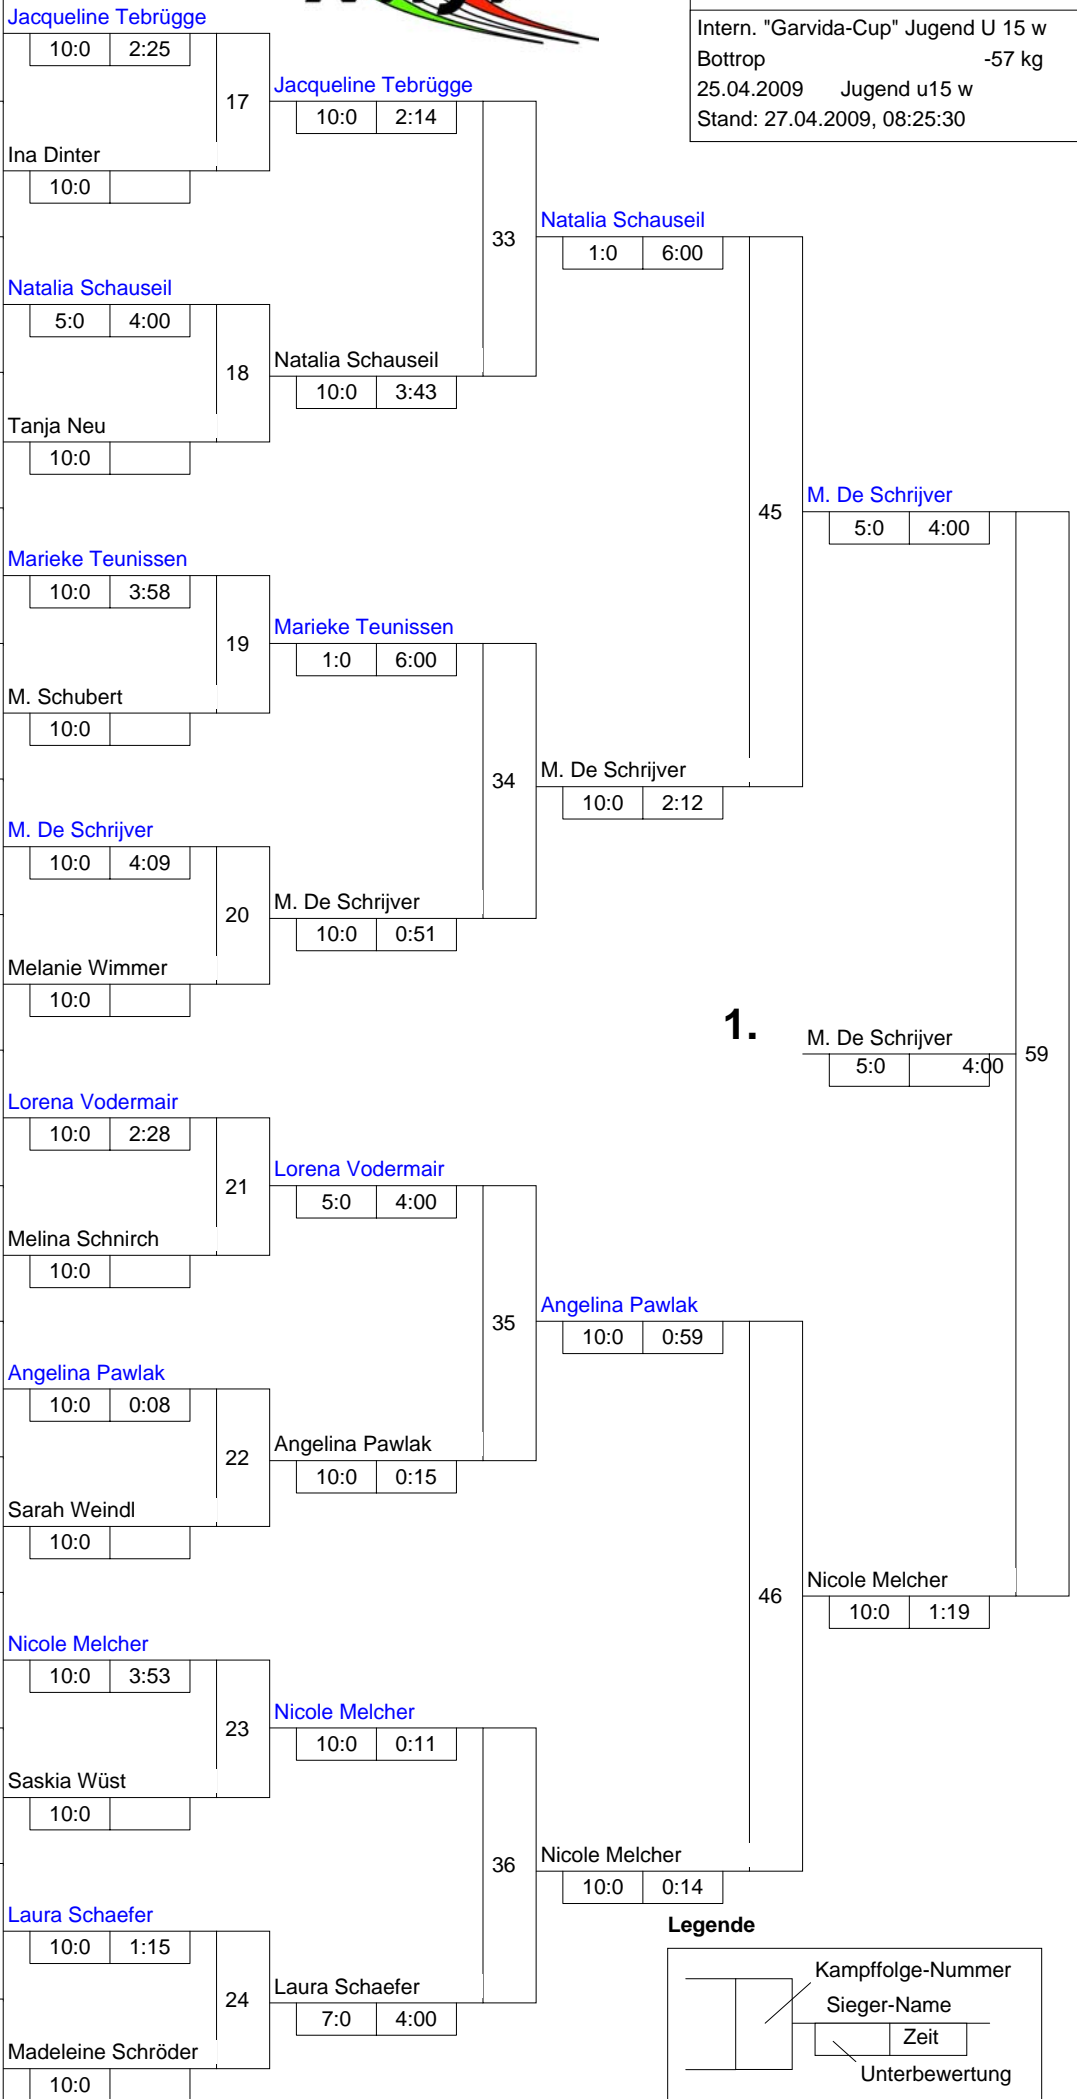

Hauptrunde, Los-Nr.

Doppel-KO-System 32 mit 24 TN

Hauptrunde (Blatt 1 von 2)

Intern. "Garvida-Cup" Jugend U 15 w

Bottrop -57 kg

25.04.2009 Jugend u15 w

Stand: 27.04.2009, 08:25:30

1	Carolin Rhein LV Baden	BA
17	Jacqueline Tebrügge JG Uelzen	NS
9	Ina Dinter Judofreunde Siegen-Linden	NW
25		
5	Natalia Schauseil SV Schwarzza	TH
21	Tabea Gutermann SV Böblingen	WÜ
13	Tanja Neu TG Lennep	NW
29		
3	Marieke Teunissen Top Judo Nijmegen (STJN)	NL
19	Lisa Tuchmann 1.JJJKC Haßloch	PF
11	Miriam-Laura Schubert TSV Hagen	NW
27		
7	Anja Fischer Beueler JC	NW
23	Michelle De Schrijver Vlaamse Judo Federatie	B
15	Melanie Wimmer MTV Vorsfelde	NS
31		
2	Inge Verheul Top Judo Nijmegen (STJN)	NL
18	Lorena Vodermair Bayerischer Judoverband	BY
10	Melina Schnirch Brühler TV	NW
26		
6	Angelina Pawlak Judo-Verband Berlin	BE
22	Lisa-Marie Hahn LV Sachsen-Anhalt	ST
14	Sarah Weindl SV Victoria Lauenau	NS
30		
4	Nicole Melcher Judoverband Rheinland	RL
20	Nadine Stocker 1.JJJKC Haßloch	PF
12	Saskia Wüst JC Velen-Reken	NW
28		
8	Laura Schaefer DJK Adler 07 Bottrop	NW
24	Tadeja Sax Siska Ljubljana	SLO
16	Madeleine Schröder JG Uelzen	NS
32		

1.

Legende

1.	Michelle De Schrijver	Vlaamse Judo Federatie	B
2.	Nicole Melcher	Judoverband Rheinland	RL
3.	Jacqueline Tebrügge	JG Uelzen	NS
3.	Natalia Schauseil	SV Schwarz	TH
5.	Angelina Pawlak	Judo-Verband Berlin	BE
5.	Anja Fischer	Beueler JC	NW
7.	Marieke Teunissen	Top Judo Nijmegen (STJN)	NL
7.	Miriam-Laura Schubert	TSV Hagen	NW