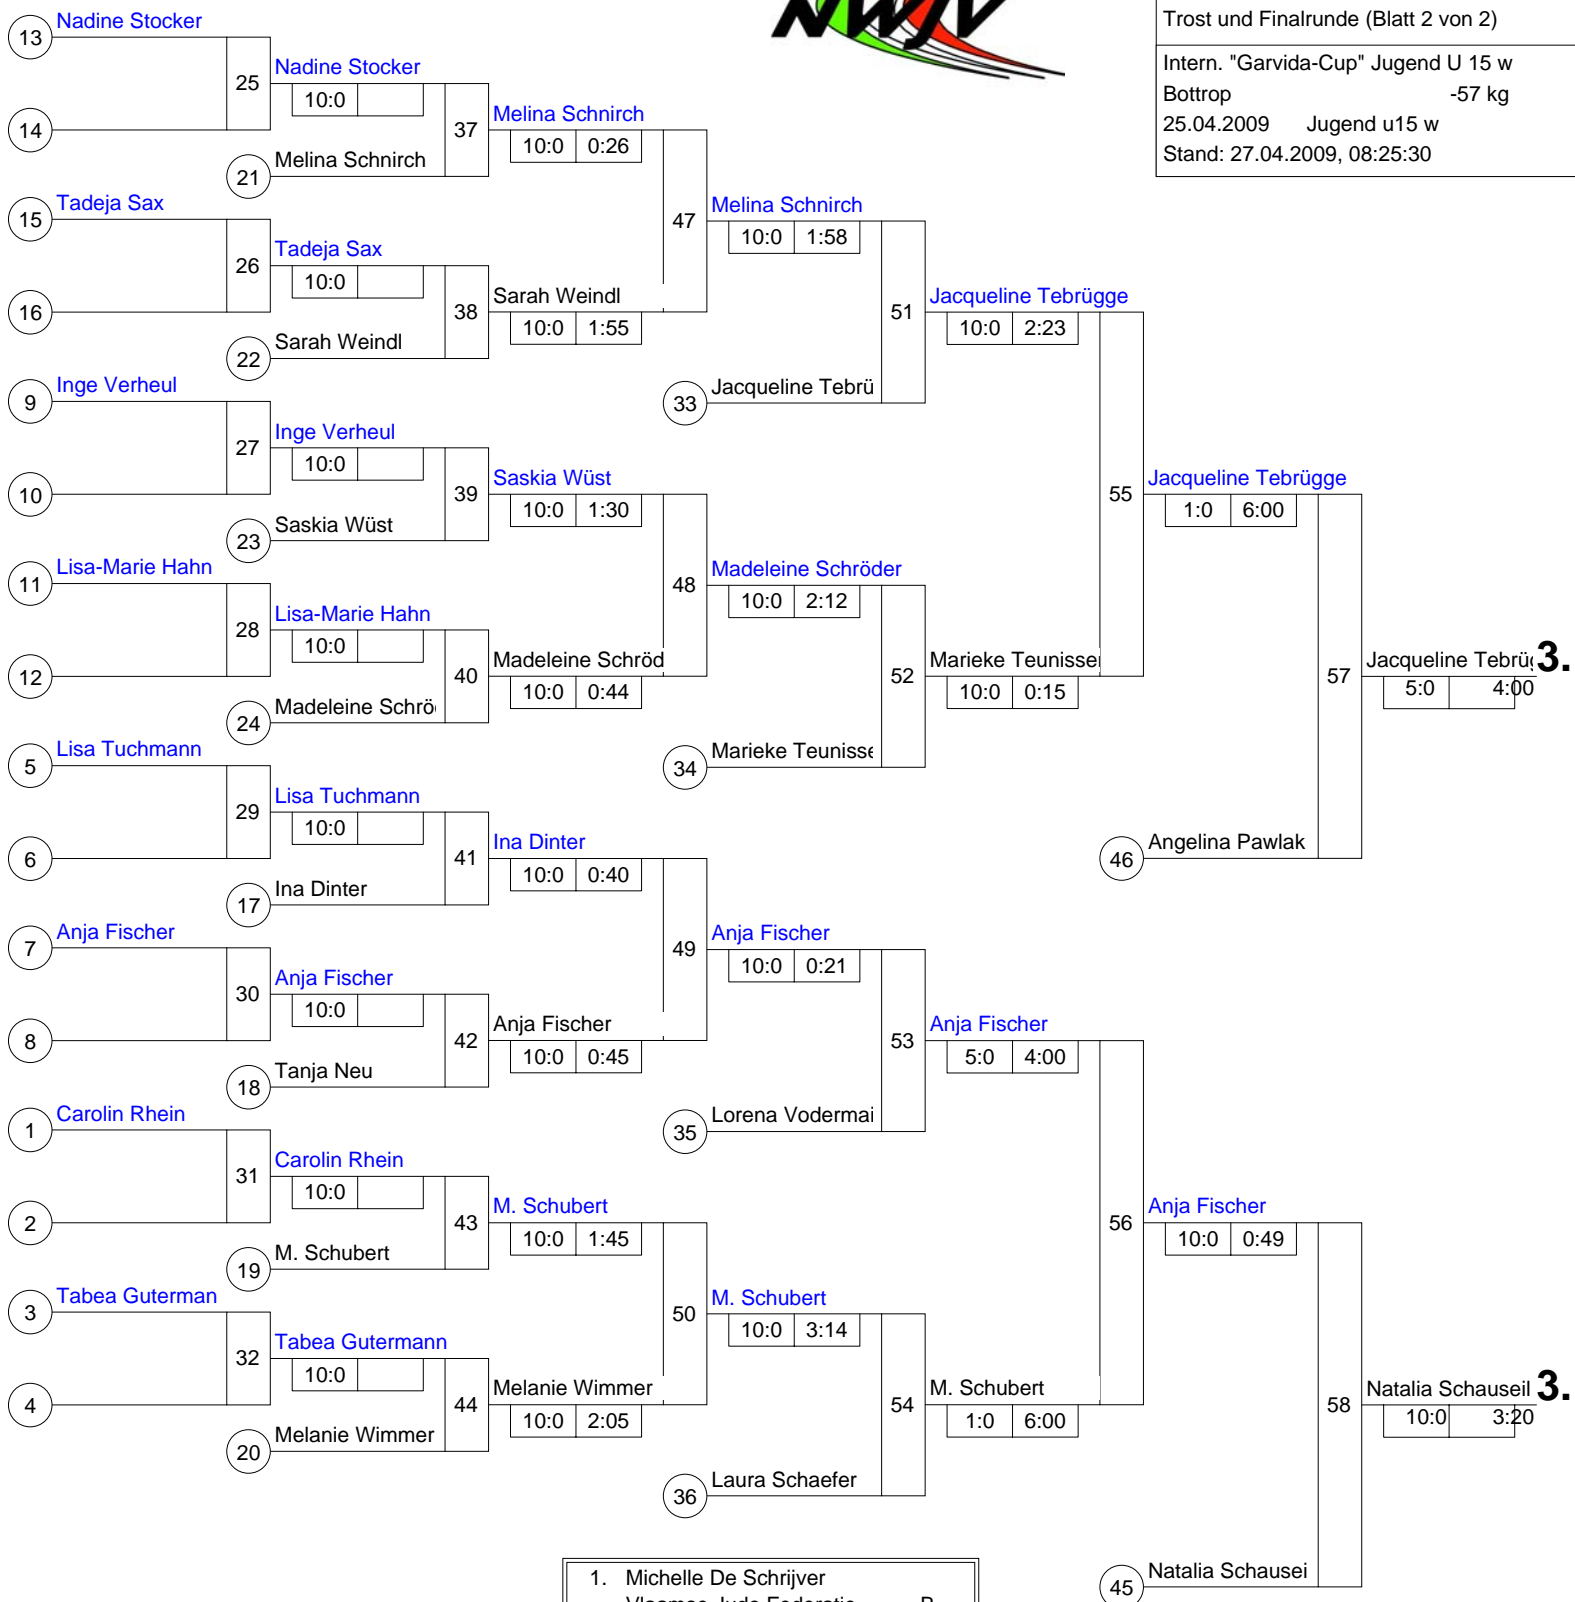

1.	Michelle De Schrijver	Vlaamse Judo Federatie	B
2.	Nicole Melcher	Judoverband Rheinland	RL
3.	Jacqueline Tebrügge	JG Uelzen	NS
3.	Natalia Schauseil	SV Schwarz	TH
5.	Angelina Pawlak	Judo-Verband Berlin	BE
5.	Anja Fischer	Beueler JC	NW
7.	Marieke Teunissen	Top Judo Nijmegen (STJN)	NL
7.	Miriam-Laura Schubert	TSV Hagen	NW