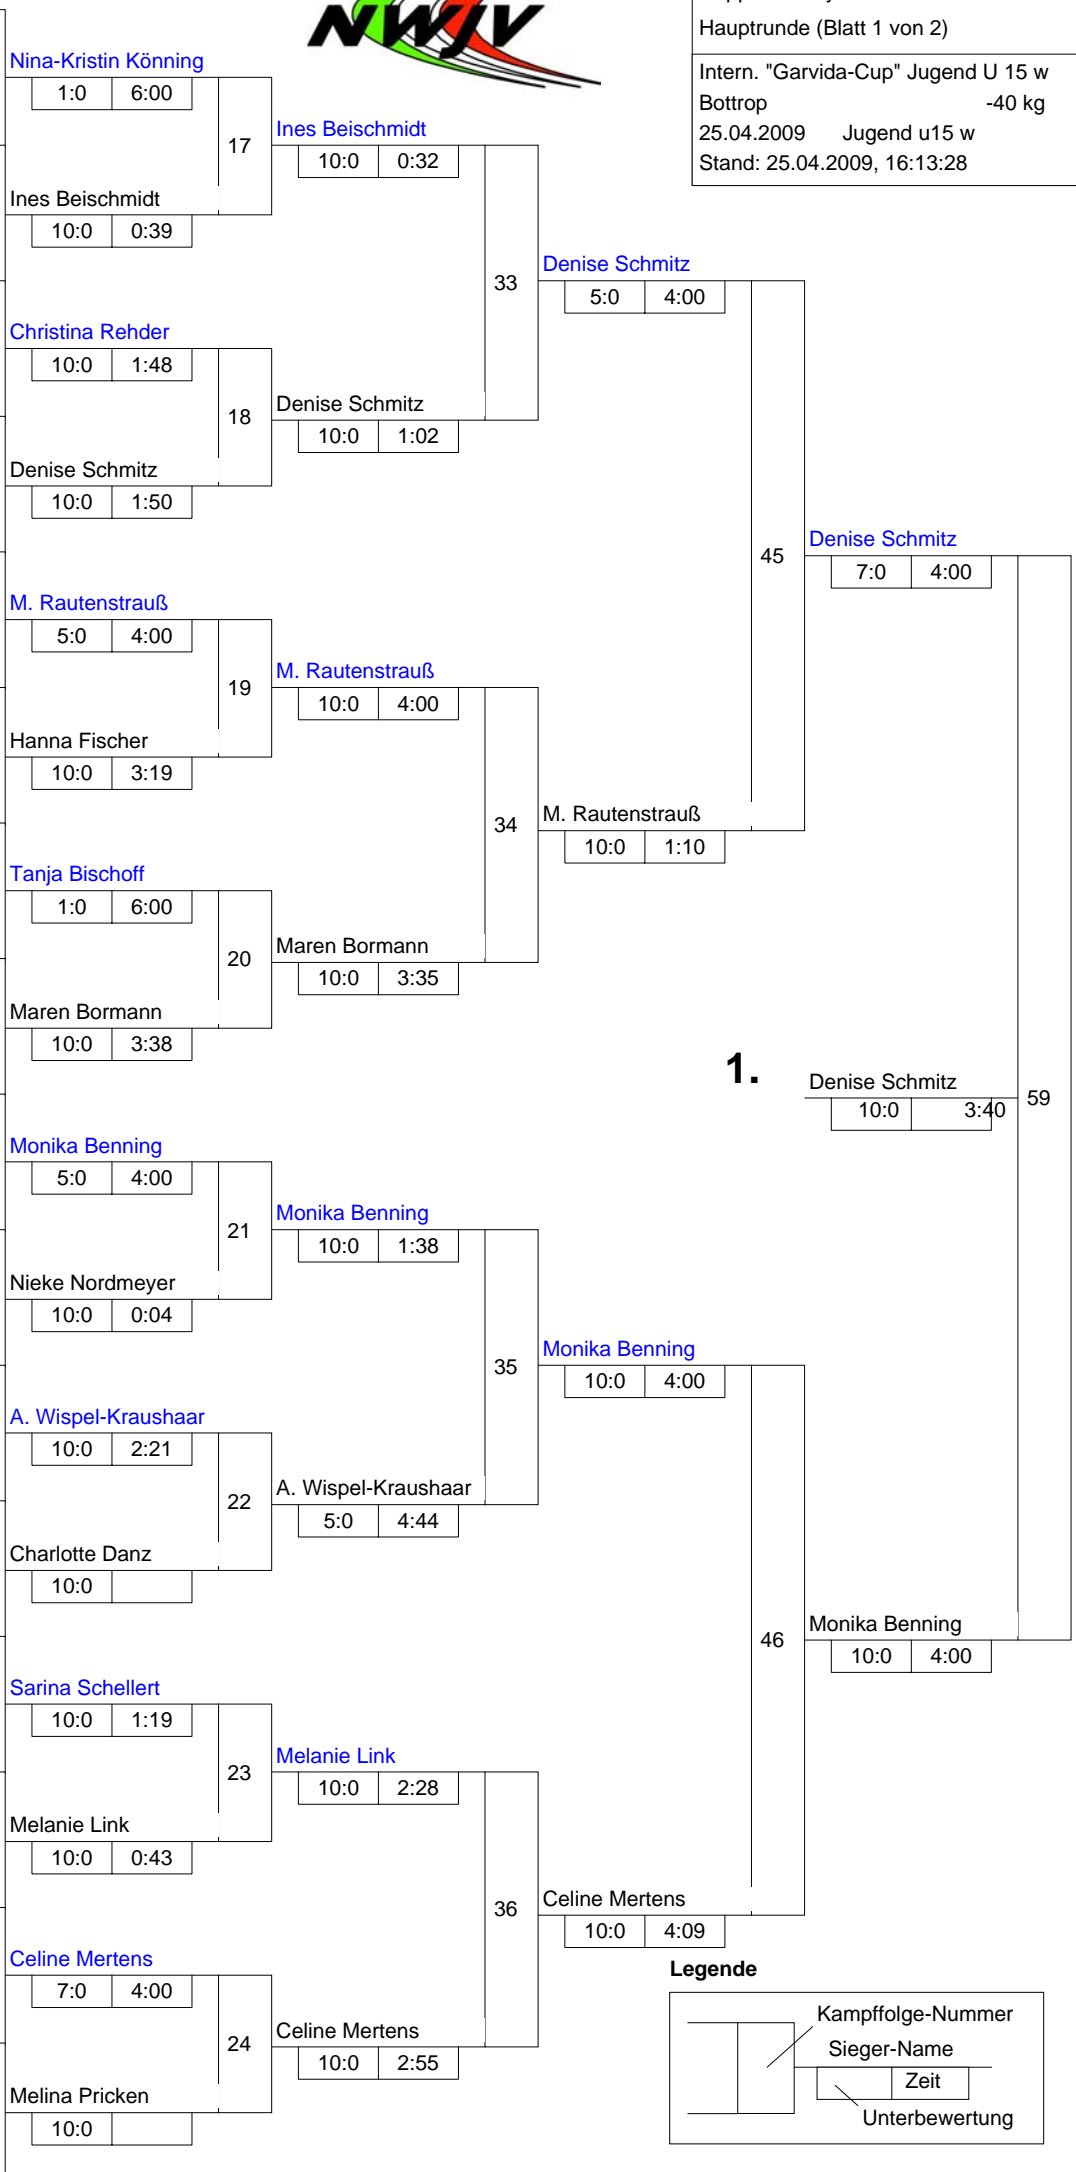

Hauptrunde, Los-Nr.

Doppel-KO-System 32 mit 30 TN

Hauptrunde (Blatt 1 von 2)

Intern. "Garvida-Cup" Jugend U 15 w

Bottrop -40 kg

25.04.2009 Jugend u15 w

Stand: 25.04.2009, 16:13:28

1	Maike Herzel LV Baden	BA
17	Nina-Kristin Könning Judoteam DJK Stadtlohn	NW
9	Romy-Lia Amelung Beueler JC	NW
25	Ines Beischmidt JC Großereen	BB
5	Sophie Gröning TuS Jena	TH
21	Christina Rehder ETSV Weiche	SH
13	Denise Schmitz TSV Bayer 04 Leverkusen	NW
29	Lotta Förster LV Sachsen-Anhalt	ST
3	Marit Masselink Top Judo Nijmegen (STJN)	NL
19	Maximiliane Rautenstrauß Bayerischer Judoverband	BY
11	Fabienne Kukowka TSV Bayer 04 Leverkusen	NW
27	Hanna Fischer TSV Leinfelden	WÜ
7	Jasmin Seifert Budokan Heiligenstadt	TH
23	Tanja Bischoff UJKC Potsdam	BB
15	Maren Bormann Senshu-Hau	NW
31	Ana Herberle Siska Ljubljana	SLO
2	Esmeralda Puts Judoclub Reuver	NL
18	Monika Benning Bayerischer Judoverband	BY
10	Daniela Göbel Garather SV	NW
26	Nieke Nordmeyer Harburger TB	HH
6	Anna Wispel-Kraushaar Erfurter JC	TH
22	Julia Emsmann TSV Klausdorf	SH
14	Charlotte Danz Brühler TV	NW
30		
4	Sarina Schellert Judoverband Rheinland	RL
20	Gesa Hannemann Budokan Lübeck	SH
12	Melanie Link TSV Bayer 04 Leverkusen	NW
28	Marieke Manzel HTG Bad Homburg	HE
8	Celine Mertens Randori Berlin	BE
24	Lisa Zey JC Samura Oranienburg	BB
16	Melina Pricken TV Dellbrück	NW
32		