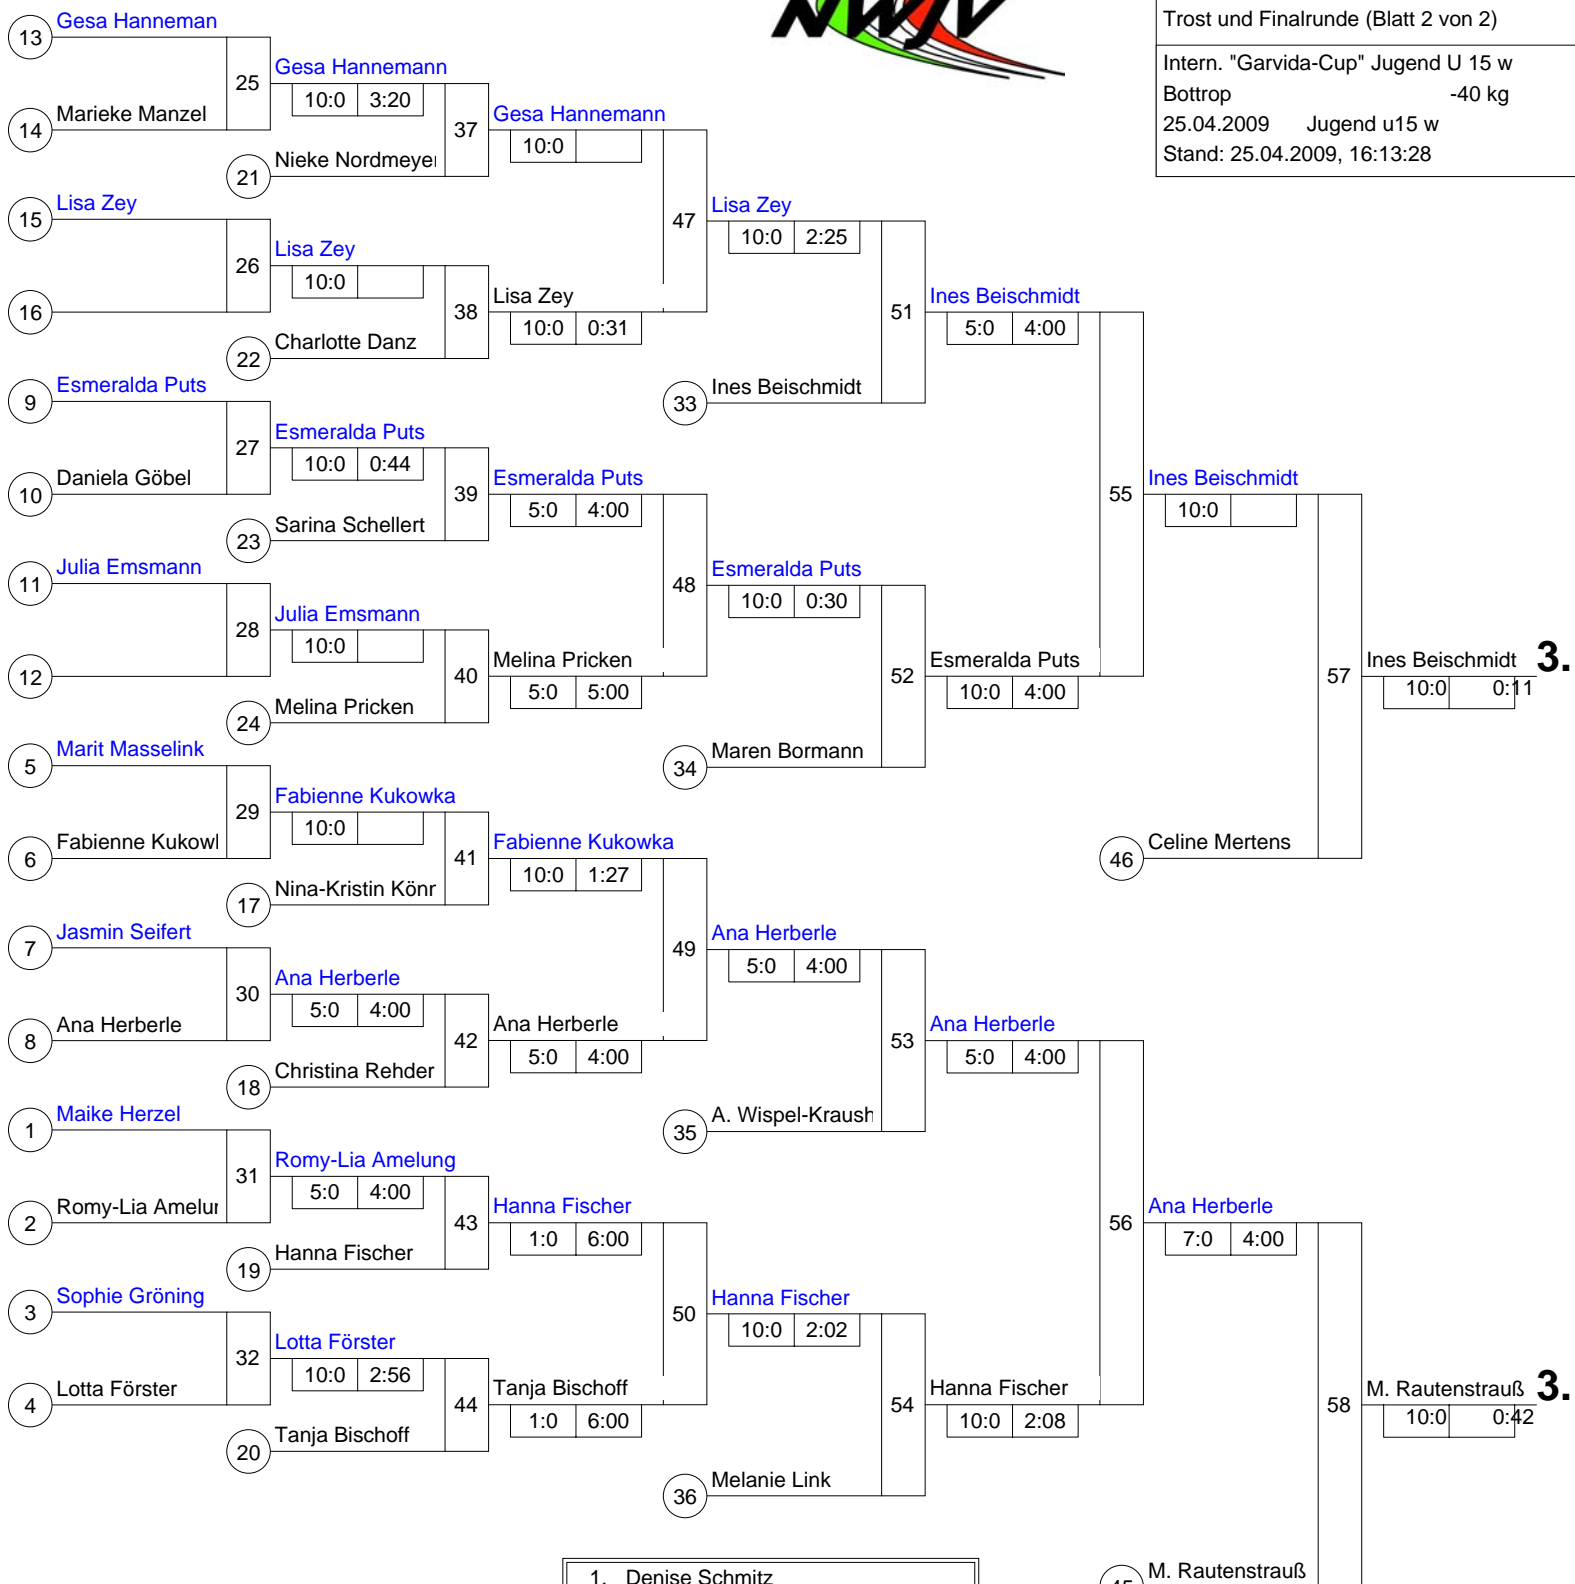

Trostrunde, Verlierer aus Kampf

Doppel-KO-System 32 mit 30 TN

Trost und Finalrunde (Blatt 2 von 2)

Intern. "Garvida-Cup" Jugend U 15 w

Bottomop -40 kg

25.04.2009 Jugend u15 w

Stand: 25.04.2009, 16:13:28

- | | | | |
|----|--------------------------|-------------------------|-----|
| 1. | Denise Schmitz | TSV Bayer 04 Leverkusen | NW |
| 2. | Monika Benning | Bayerischer Judoverband | BY |
| 3. | Ines Beischmidt | JC Großbeeren | BB |
| 3. | Maximiliane Rautenstrauß | Bayerischer Judoverband | BY |
| 5. | Celine Mertens | Randori Berlin | BE |
| 5. | Ana Herberle | Siska Ljubljana | SLC |
| 7. | Esmeralda Puts | Judoclub Reuver | NL |
| 7. | Hanna Fischer | TSV Leinfelden | WÜ |