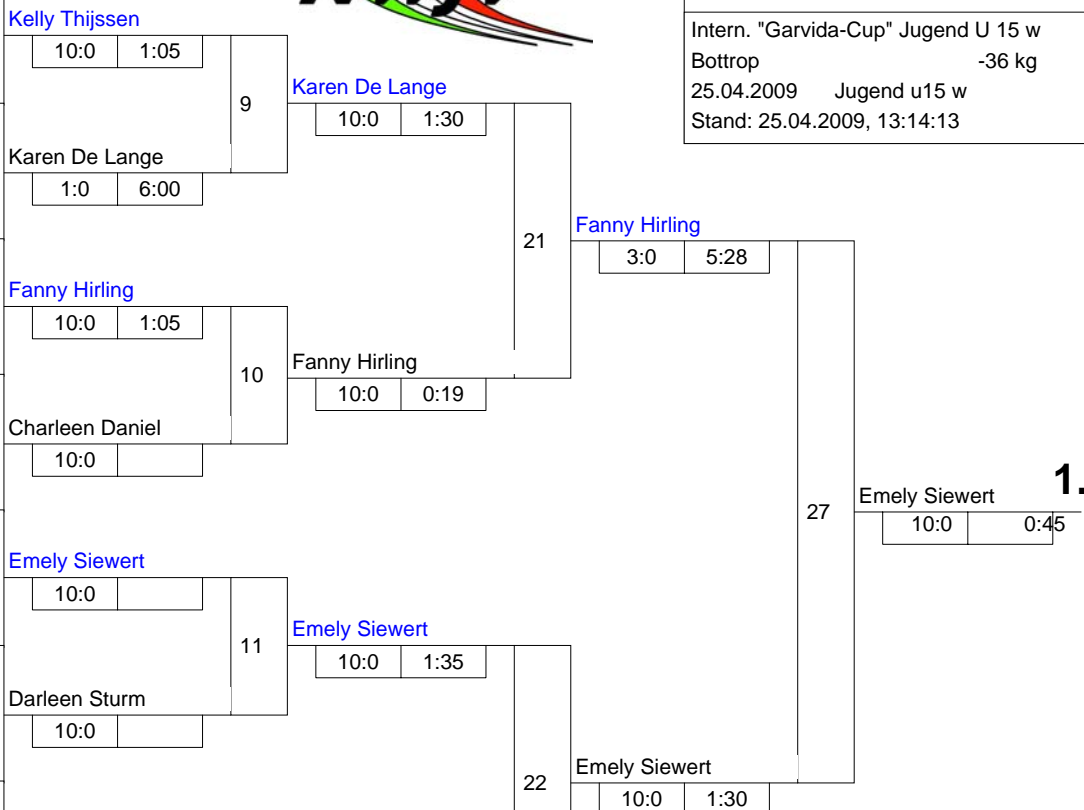

Hauptrunde, Los-Nr.

Doppel-KO-System 16 mit 13 TN

Intern. "Garvida-Cup" Jugend U 15 w
 Bottrop -36 kg
 25.04.2009 Jugend u15 w
 Stand: 25.04.2009, 13:14:13

1	Kelly Thijssen Kejuso Kessel	NL	1
9	Philine Falk Bayerischer Judoverband	BY	1
5	Miriam Schneider JC Hennef	NW	2
13	Karen De Lange Vlaamse Judo Federatie	B	2
3	Merle Grigo JC Langenfeld	NW	3
11	Fanny Hirling SV Böblingen	WÜ	3
7	Charleen Daniel MTV Vorsfelde	NS	4
15			4
2	Anne-Sophie Schmidt Judo-Verband Berlin	BE	5
10	Emely Siewert UJKC Potsdam	BB	5
6	Darleen Sturm JC 66 Bottrop	NW	6
14			6
4	Lena Weber 1. JC Möchengladbach	NW	7
12	Lisa-Marie Walz LV Sachsen-Anhalt	ST	7
8	Julia Preller Bayerischer Judoverband	BY	8
16			8

Trostrunde, Verlierer aus Kampf

Legende