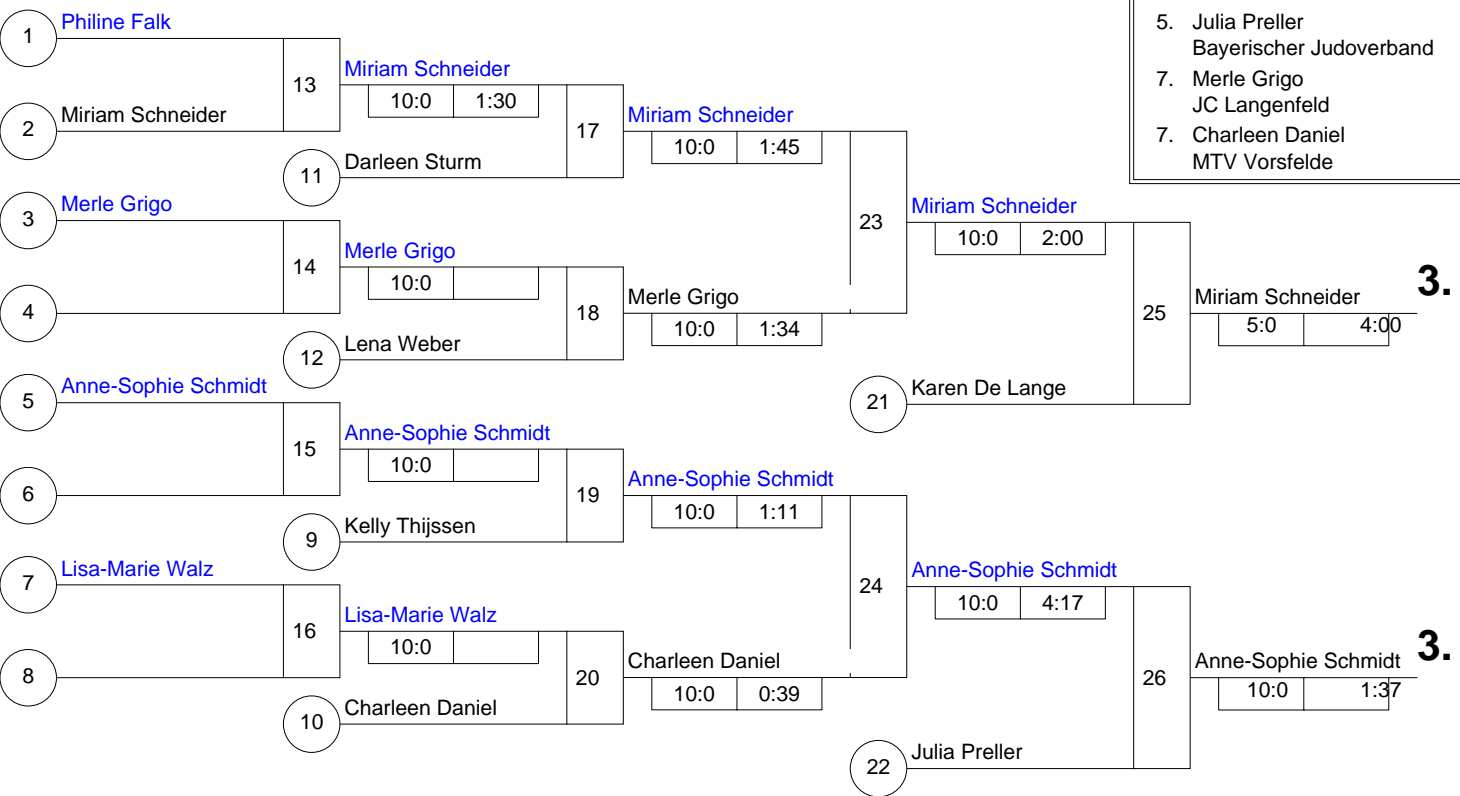

Hauptrunde, Los-Nr.

Doppel-KO-System 16 mit 13 TN

Intern. "Garvida-Cup" Jugend U 15 w
 Bottrop -36 kg
 25.04.2009 Jugend u15 w
 Stand: 25.04.2009, 13:14:13

1	Kelly Thijssen Kejuso Kessel	NL	1
9	Philine Falk Bayerischer Judoverband	BY	1
5	Miriam Schneider JC Hennef	NW	2
13	Karen De Lange Vlaamse Judo Federatie	B	2
3	Merle Grigo JC Langenfeld	NW	3
11	Fanny Hirling SV Böblingen	WÜ	3
7	Charleen Daniel MTV Vorsfelde	NS	4
15			4
2	Anne-Sophie Schmidt Judo-Verband Berlin	BE	5
10	Emely Siewert UJKC Potsdam	BB	5
6	Darleen Sturm JC 66 Bottrop	NW	6
14			6
4	Lena Weber 1. JC Möchengladbach	NW	7
12	Lisa-Marie Walz LV Sachsen-Anhalt	ST	7
8	Julia Preller Bayerischer Judoverband	BY	8
16			8

Trostrunde, Verlierer aus Kampf

Legende