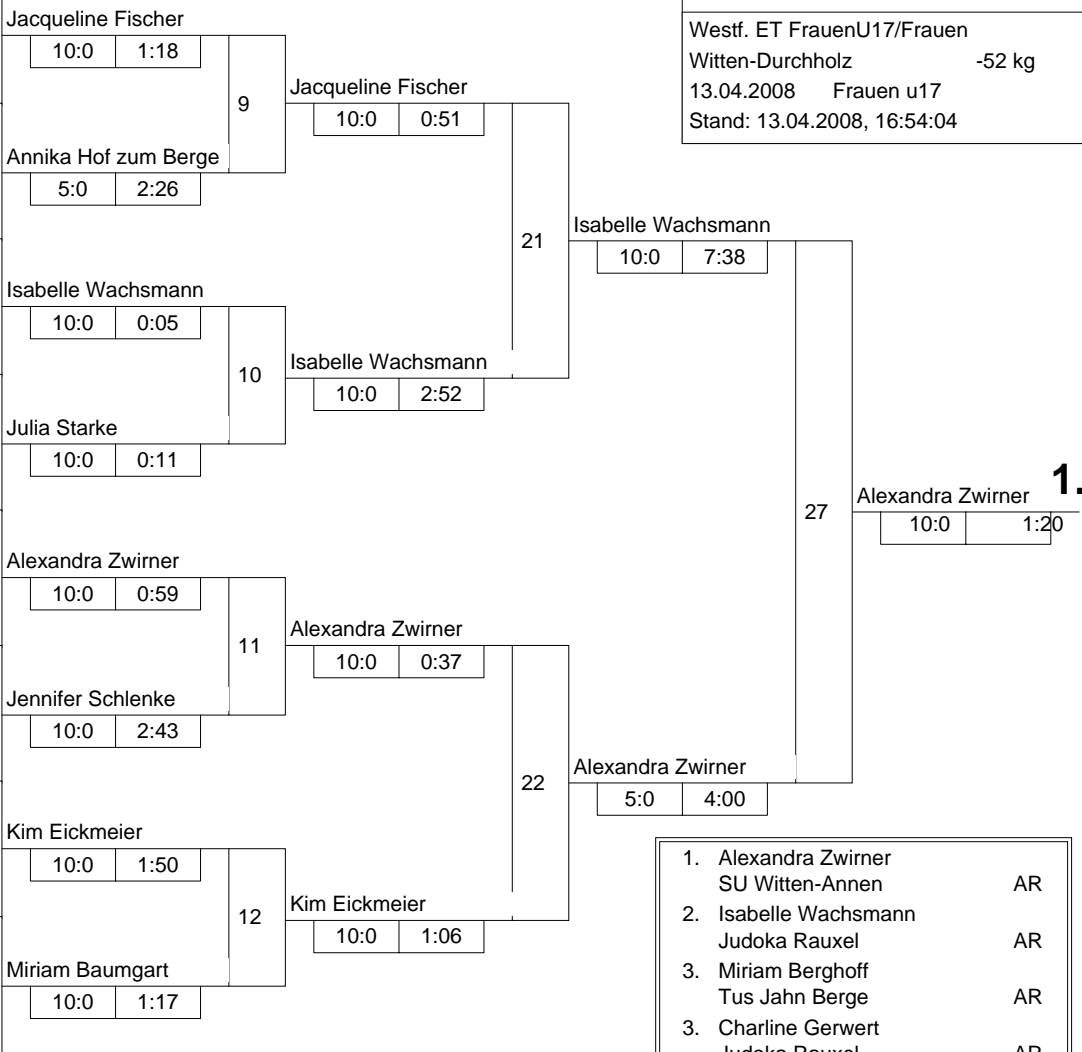

Hauptrunde, Los-Nr.

1	Erena Fligg JF Siegen-Lindenberg	AR	1
9	Jacqueline Fischer DJK Adler 07 Bottrop	MS	1
5	Annika Hof zum Berge Judoka Rauxel	AR	2
13	Ann-Cathrin Peitz JC Schloß Neuhaus	DT	2
3	Isabelle Wachsmann Judoka Rauxel	AR	3
11	Miriam Ahaus JG Ibbenbüren	MS	3
7	Miriam Berghoff Tus Jahn Berge	AR	4
15	Julia Starke HLC Höxter	DT	4
2	Alexandra Zwirner SU Witten-Annen	AR	5
10	Pia Ratersmann Stella Bevergern	MS	5
6	Saskia Wagner JC Holzwickede	AR	6
14	Jennifer Schlenke HLC Höxter	DT	6
4	Charline Gerwert Judoka Rauxel	AR	7
12	Kim Eickmeier JC Banzai Gelsenkirchen	MS	7
8	Miriam Baumgart Judo-Club Halver	AR	8
16	Lisa Warneke HLC Höxter	DT	8

- | | | | |
|----|----------------------|-------------------------|----|
| 1. | Alexandra Zwirner | SU Witten-Annen | AR |
| 2. | Isabelle Wachsmann | Judoka Rauxel | AR |
| 3. | Miriam Berghoff | Tus Jahn Berge | AR |
| 3. | Charline Gerwert | Judoka Rauxel | AR |
| 5. | Jacqueline Fischer | DJK Adler 07 Bottrop | MS |
| 5. | Kim Eickmeier | JC Banzai Gelsenkirchen | MS |
| 7. | Erena Fligg | JF Siegen-Lindenberg | AR |
| 7. | Annika Hof zum Berge | Judoka Rauxel | AR |

Trostrunde, Verlierer aus Kampf

1	Erena Fligg	13
2	Ann-Cathrin Peitz	17
3	Miriam Ahaus	14
4	Miriam Berghoff	18
5	Pia Ratersmann	15
6	Saskia Wagner	19
7	Charline Gerwert	16
8	Lisa Warneke	20

Legende