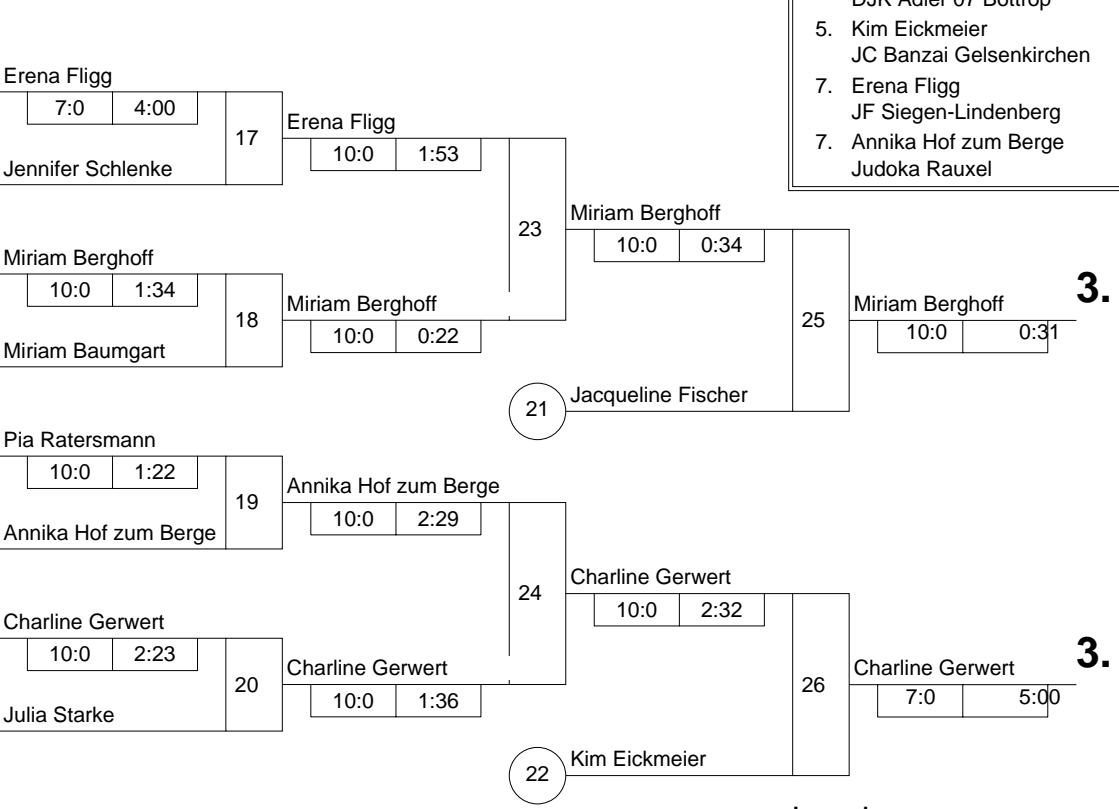

Hauptrunde, Los-Nr.

1	Erena Fligg JF Siegen-Lindenberg	AR	1
9	Jacqueline Fischer DJK Adler 07 Bottrop	MS	1
5	Annika Hof zum Berge Judoka Rauxel	AR	2
13	Ann-Cathrin Peitz JC Schloß Neuhaus	DT	2
3	Isabelle Wachsmann Judoka Rauxel	AR	3
11	Miriam Ahaus JG Ibbenbüren	MS	3
7	Miriam Berghoff Tus Jahn Berge	AR	4
15	Julia Starke HLC Höxter	DT	4
2	Alexandra Zwirner SU Witten-Annen	AR	5
10	Pia Ratersmann Stella Bevergern	MS	5
6	Saskia Wagner JC Holzwickede	AR	6
14	Jennifer Schlenke HLC Höxter	DT	6
4	Charline Gerwert Judoka Rauxel	AR	7
12	Kim Eickmeier JC Banzai Gelsenkirchen	MS	7
8	Miriam Baumgart Judo-Club Halver	AR	8
16	Lisa Warneke HLC Höxter	DT	8

- | | | | |
|----|----------------------|-------------------------|----|
| 1. | Alexandra Zwirner | SU Witten-Annen | AR |
| 2. | Isabelle Wachsmann | Judoka Rauxel | AR |
| 3. | Miriam Berghoff | Tus Jahn Berge | AR |
| 3. | Charline Gerwert | Judoka Rauxel | AR |
| 5. | Jacqueline Fischer | DJK Adler 07 Bottrop | MS |
| 5. | Kim Eickmeier | JC Banzai Gelsenkirchen | MS |
| 7. | Erena Fligg | JF Siegen-Lindenberg | AR |
| 7. | Annika Hof zum Berge | Judoka Rauxel | AR |

Trostrunde, Verlierer aus Kampf

1	Erena Fligg	13
2	Ann-Cathrin Peitz	17
3	Miriam Ahaus	14
4	Miriam Berghoff	18
5	Pia Ratersmann	15
6	Saskia Wagner	19
7	Charline Gerwert	16
8	Lisa Warneke	20

Legende