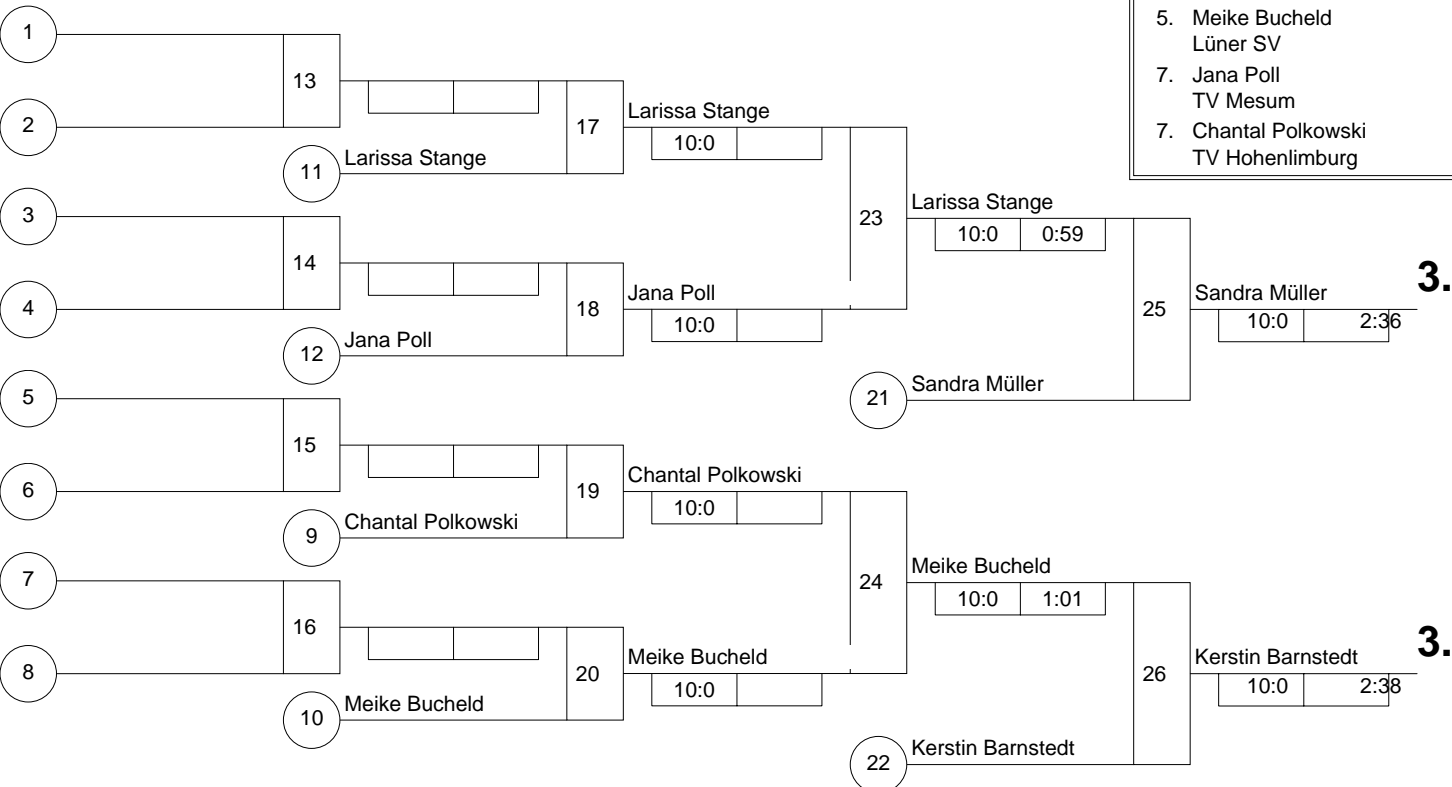

Hauptrunde, Los-Nr.

1	Sandra Müller Kodokan Olsberg	AR	1
9			
5	Chantal Polkowski TV Hohenlimburg	AR	2
13			
3	Meike Bucheld Lüner SV	AR	3
11			
7	Kirsten Schophius Stella Bevergern	MS	4
15			
2	Larissa Stange DSC Wanne-Eickel	AR	5
10			
6	Kerstin Barnstedt PSV Bochum	AR	6
14			
4	Tamara Fligg JV Siegerland	AR	7
12			
8	Jana Poll TV Mesum	MS	8
16			

Doppel-KO-System 16 mit 8 TN

Westf. ET FrauenU17/Frauen
Witten-Durchholz -78 kg
13.04.2008 Frauen
Stand: 13.04.2008, 17:03:15

- | | | |
|----|---------------------------------------|----|
| 1. | Kirsten Schophius
Stella Bevergern | MS |
| 2. | Tamara Fligg
JV Siegerland | AR |
| 3. | Sandra Müller
Kodokan Olsberg | AR |
| 3. | Kerstin Barnstedt
PSV Bochum | AR |
| 5. | Larissa Stange
DSC Wanne-Eickel | AR |
| 5. | Meike Bucheld
Lüner SV | AR |
| 7. | Jana Poll
TV Mesum | MS |
| 7. | Chantal Polkowski
TV Hohenlimburg | AR |

Trostrunde, Verlierer aus Kampf

Legende