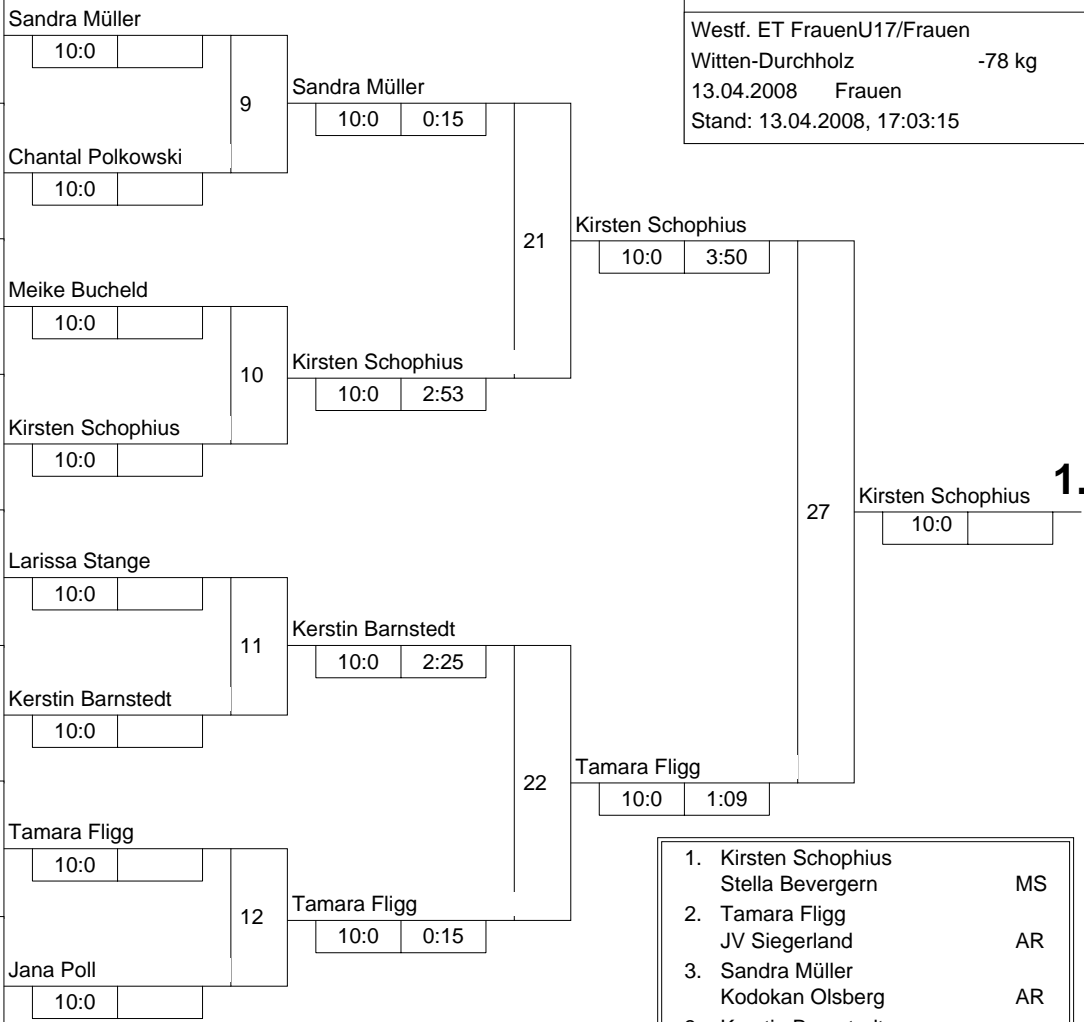

Hauptrunde, Los-Nr.

1	Sandra Müller Kodokan Olsberg	AR	1
9			
5	Chantal Polkowski TV Hohenlimburg	AR	2
13			
3	Meike Bucheld Lüner SV	AR	3
11			
7	Kirsten Schophius Stella Bevergern	MS	4
15			
2	Larissa Stange DSC Wanne-Eickel	AR	5
10			
6	Kerstin Barnstedt PSV Bochum	AR	6
14			
4	Tamara Fligg JV Siegerland	AR	7
12			
8	Jana Poll TV Mesum	MS	8
16			

Doppel-KO-System 16 mit 8 TN

Westf. ET FrauenU17/Frauen
Witten-Durchholz -78 kg
13.04.2008 Frauen
Stand: 13.04.2008, 17:03:15

- | | | |
|----|---------------------------------------|----|
| 1. | Kirsten Schophius
Stella Bevergern | MS |
| 2. | Tamara Fligg
JV Siegerland | AR |
| 3. | Sandra Müller
Kodokan Olsberg | AR |
| 3. | Kerstin Barnstedt
PSV Bochum | AR |
| 5. | Larissa Stange
DSC Wanne-Eickel | AR |
| 5. | Meike Bucheld
Lüner SV | AR |
| 7. | Jana Poll
TV Mesum | MS |
| 7. | Chantal Polkowski
TV Hohenlimburg | AR |

Trostrunde, Verlierer aus Kampf

Legende