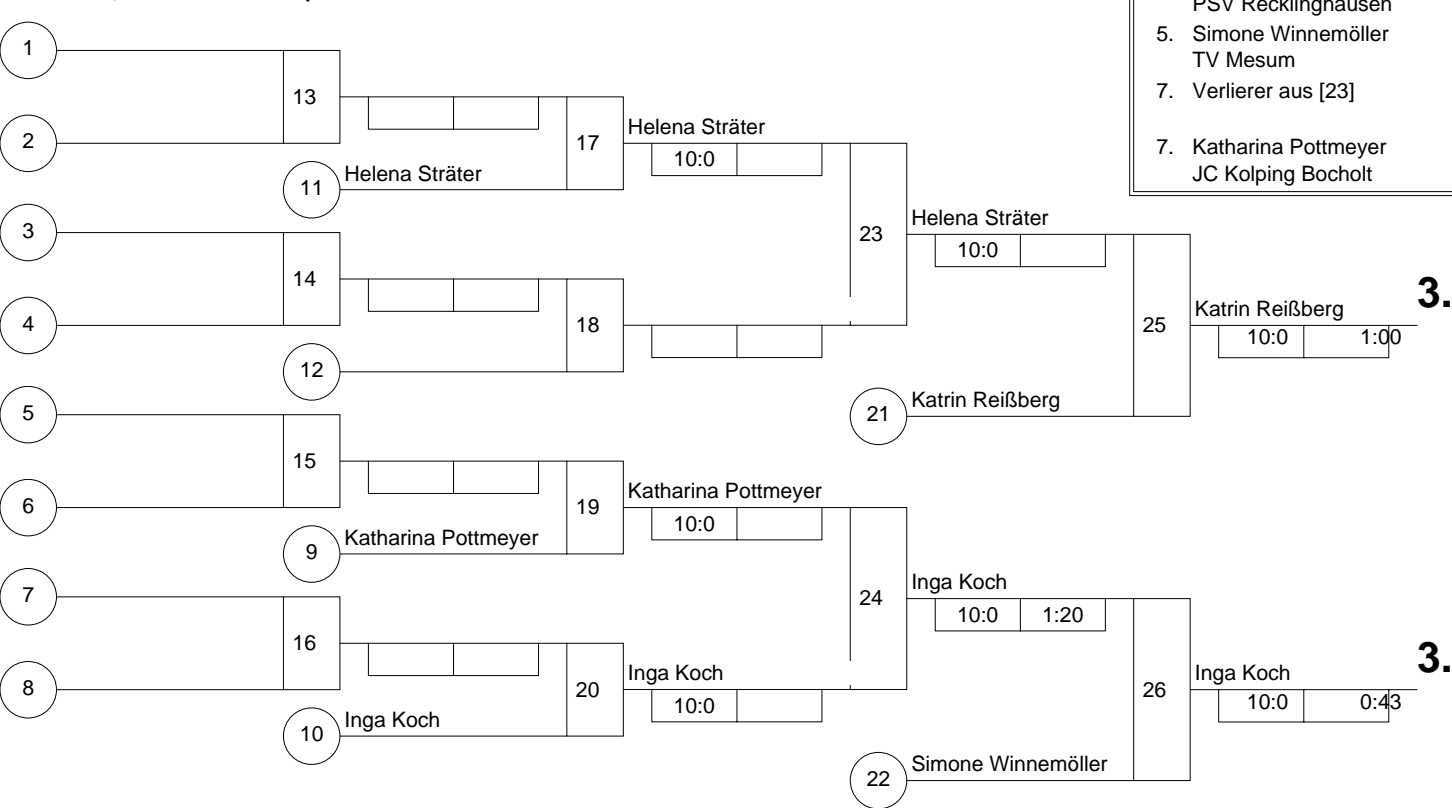

Hauptrunde, Los-Nr.

1	Nina Koch Judoka Rauxel	AR	1
9			
5	Katharina Pottmeyer JC Kolping Bocholt	MS	2
13			
3	Katrin Reißberg JG Münster	MS	3
11			
7	Inga Koch PSV Herford	DT	4
15			
2	Jacqueline Kreft TSV Hagen	AR	5
10			
6	Helena Sträter PSV Recklinghausen	MS	6
14			
4	Simone Winnemöller TV Mesum	MS	7
12			
8			8
16			

Doppel-KO-System 16 mit 7 TN

Westf. ET FrauenU17/Frauen
Witten-Durchholz -70 kg
13.04.2008 Frauen
Stand: 13.04.2008, 17:36:20

- | | | |
|----|---|----|
| 1. | Nina Koch
Judoka Rauxel | AR |
| 2. | Jacqueline Kreft
TSV Hagen | AR |
| 3. | Katrin Reißberg
JG Münster | MS |
| 3. | Inga Koch
PSV Herford | DT |
| 5. | Helena Sträter
PSV Recklinghausen | MS |
| 5. | Simone Winnemöller
TV Mesum | MS |
| 7. | Verlierer aus [23] | |
| 7. | Katharina Pottmeyer
JC Kolping Bocholt | MS |

Trostrunde, Verlierer aus Kampf

Legende