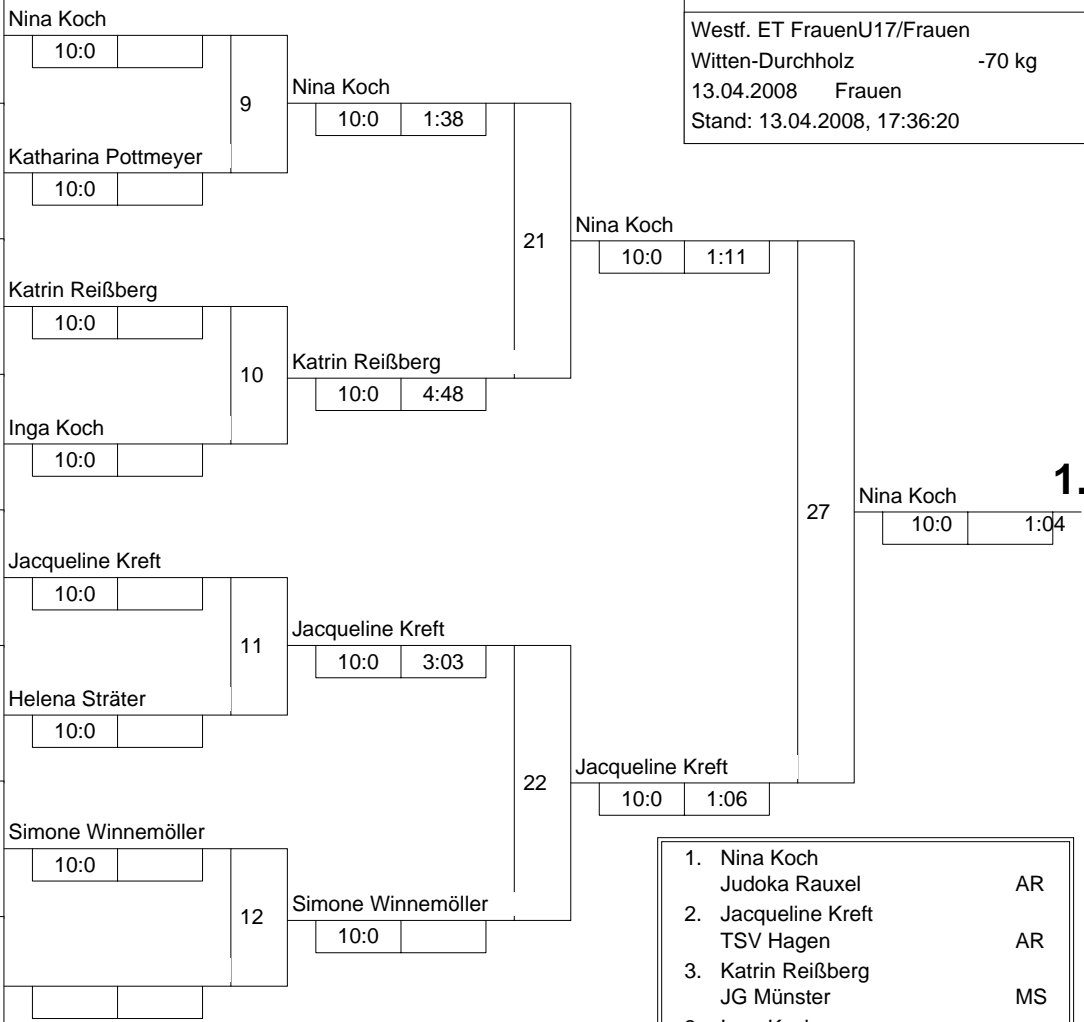

Hauptrunde, Los-Nr.

1	Nina Koch Judoka Rauxel	AR	1
9			
5	Katharina Pottmeyer JC Kolping Bocholt	MS	2
13			
3	Katrin Reißberg JG Münster	MS	3
11			
7	Inga Koch PSV Herford	DT	4
15			
2	Jacqueline Kreft TSV Hagen	AR	5
10			
6	Helena Sträter PSV Recklinghausen	MS	6
14			
4	Simone Winnemöller TV Mesum	MS	7
12			
8			8
16			

Doppel-KO-System 16 mit 7 TN

Westf. ET FrauenU17/Frauen
Witten-Durchholz -70 kg
13.04.2008 Frauen
Stand: 13.04.2008, 17:36:20

- | | | |
|----|---|----|
| 1. | Nina Koch
Judoka Rauxel | AR |
| 2. | Jacqueline Kreft
TSV Hagen | AR |
| 3. | Katrin Reißberg
JG Münster | MS |
| 3. | Inga Koch
PSV Herford | DT |
| 5. | Helena Sträter
PSV Recklinghausen | MS |
| 5. | Simone Winnemöller
TV Mesum | MS |
| 7. | Verlierer aus [23] | |
| 7. | Katharina Pottmeyer
JC Kolping Bocholt | MS |

Trostrunde, Verlierer aus Kampf

Legende