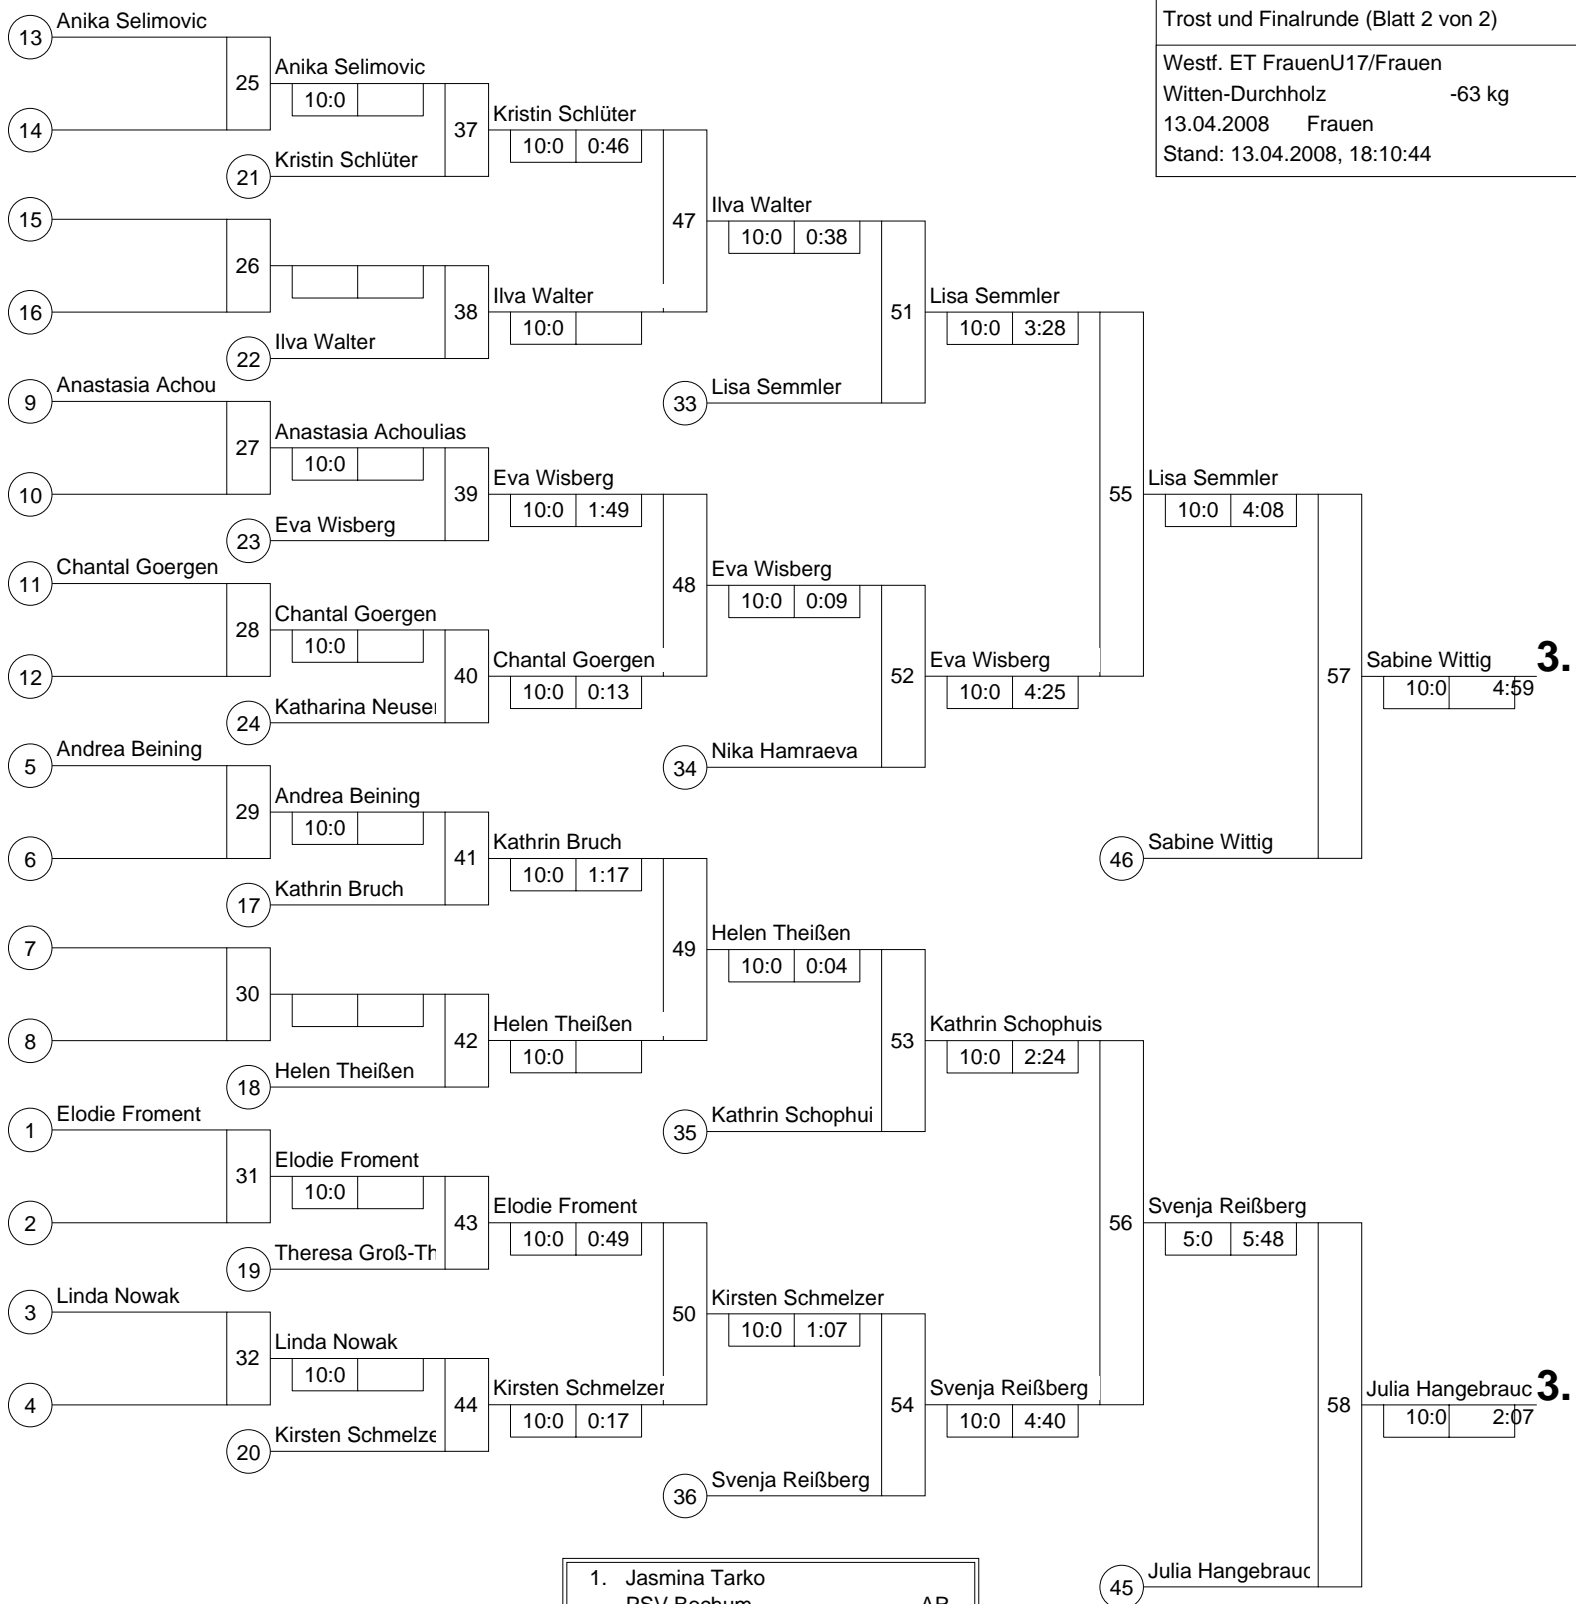

1.

Trostrunde, Verlierer aus Kampf

Doppel-KO-System 32 mit 22 TN

Trost und Finalrunde (Blatt 2 von 2)

Westf. ET FrauenU17/Frauen

Witten-Durchholz -63 kg

13.04.2008 Frauen

Stand: 13.04.2008, 18:10:44