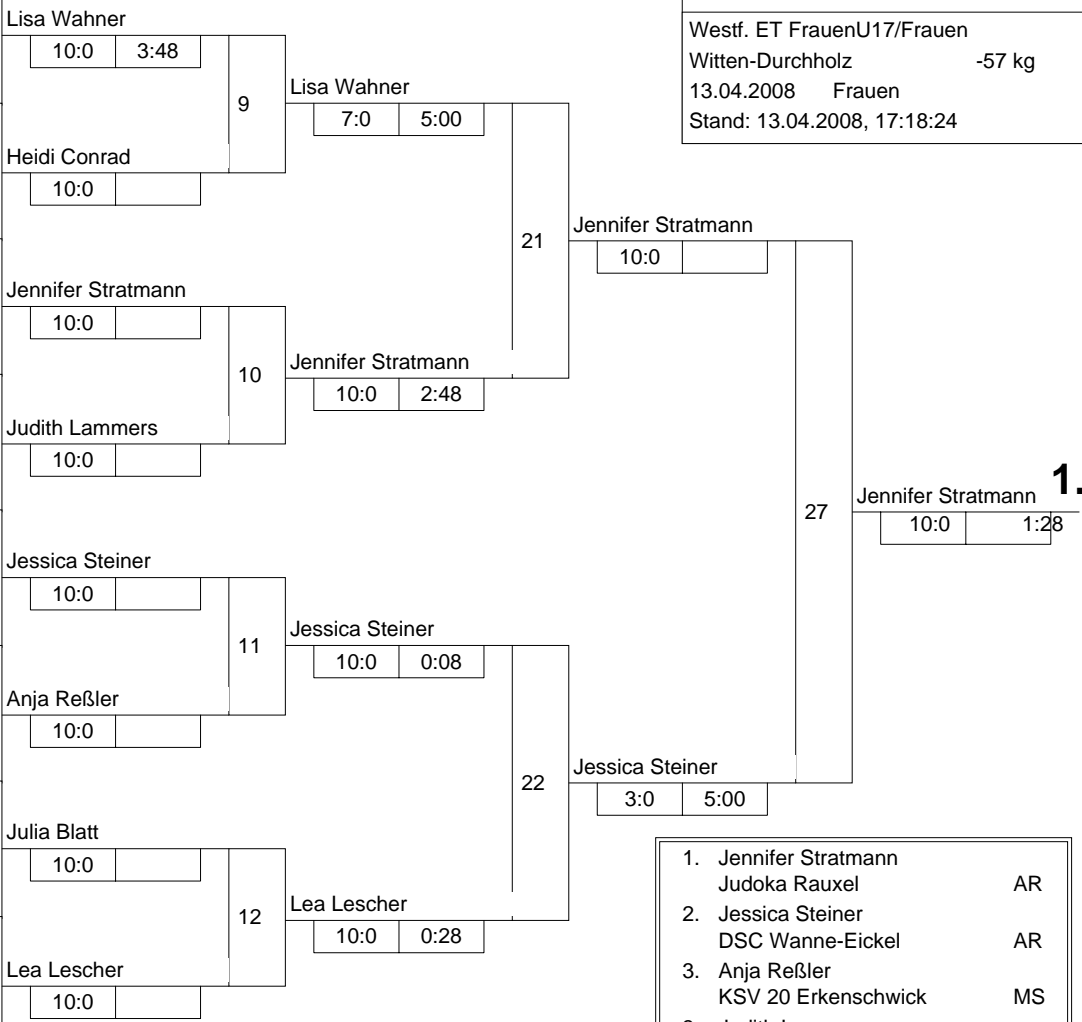

Hauptrunde, Los-Nr.

1	Maren Bolesta TG Heeren-Werve	AR	1
9	Lisa Wahner PSV Herford	DT	1
5	Heidi Conrad TV Mesum	MS	2
13			2
3	Jennifer Stratmann Judoka Rauxel	AR	3
11			3
7	Judith Lammers JC Kolping Bocholt	MS	4
15			4
2	Jessica Steiner DSC Wanne-Eickel	AR	5
10			5
6	Anja Reißler KSV 20 Erkenschwick	MS	6
14			6
4	Julia Blatt KSV Herne	AR	7
12			7
8	Lea Lescher SC Grün-Weiß Paderborn	DT	8
16			8

Doppel-KO-System 16 mit 9 TN

Westf. ET FrauenU17/Frauen
Witten-Durchholz -57 kg
13.04.2008 Frauen
Stand: 13.04.2008, 17:18:24

- | | | |
|----|--------------------|----|
| 1. | Jennifer Stratmann | AR |
| 2. | Jessica Steiner | AR |
| 3. | Anja Reißler | MS |
| 3. | Judith Lammers | MS |
| 5. | Lisa Wahner | DT |
| 5. | Lea Lescher | DT |
| 7. | Julia Blatt | AR |
| 7. | Heidi Conrad | MS |

Trostrunde, Verlierer aus Kampf

Legende