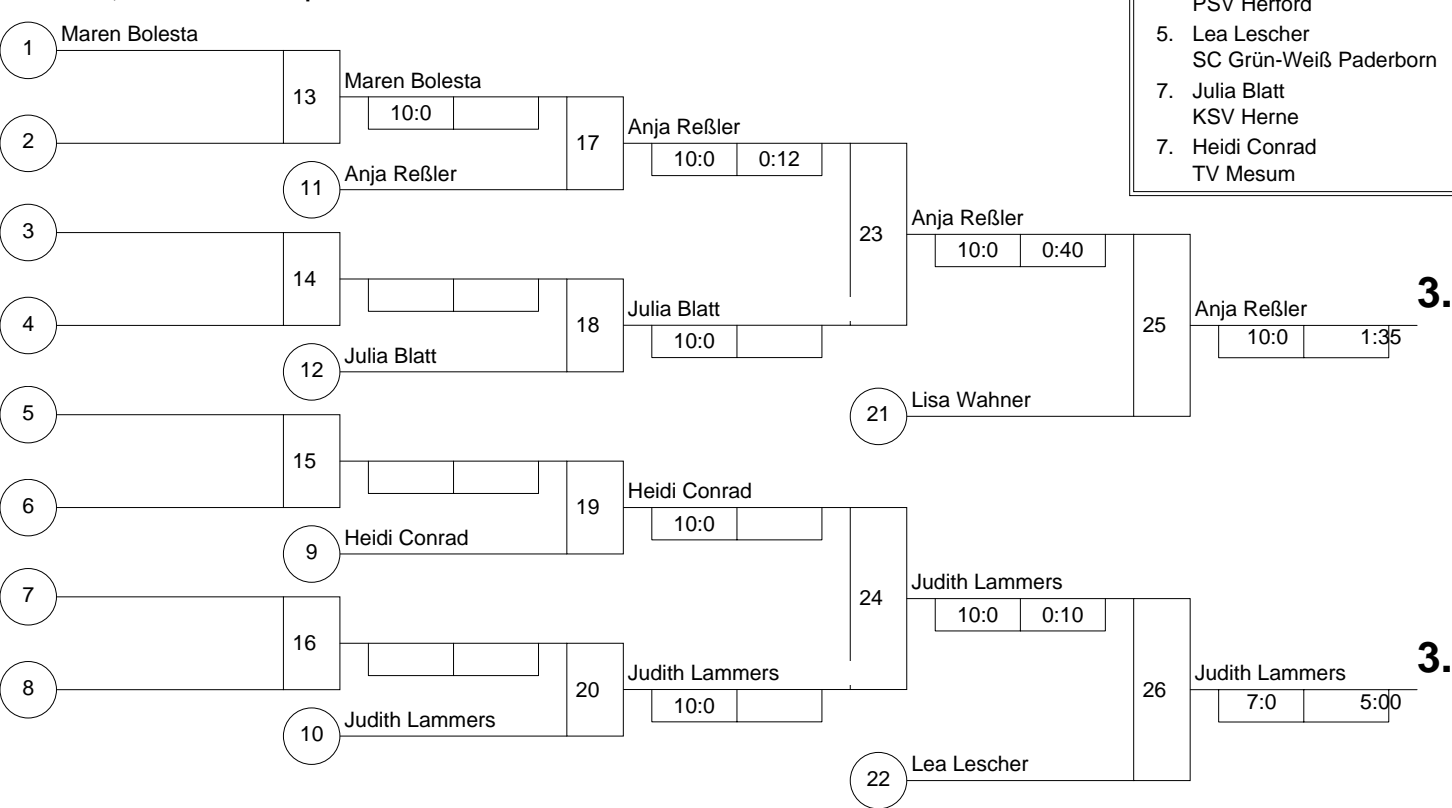

Hauptrunde, Los-Nr.

1	Maren Bolesta TG Heeren-Werve	AR	1
9	Lisa Wahner PSV Herford	DT	1
5	Heidi Conrad TV Mesum	MS	2
13			2
3	Jennifer Stratmann Judoka Rauxel	AR	3
11			3
7	Judith Lammers JC Kolping Bocholt	MS	4
15			4
2	Jessica Steiner DSC Wanne-Eickel	AR	5
10			5
6	Anja Reißler KSV 20 Erkenschwick	MS	6
14			6
4	Julia Blatt KSV Herne	AR	7
12			7
8	Lea Lescher SC Grün-Weiß Paderborn	DT	8
16			8

Doppel-KO-System 16 mit 9 TN

Westf. ET FrauenU17/Frauen
Witten-Durchholz -57 kg
13.04.2008 Frauen
Stand: 13.04.2008, 17:18:24

- | | | |
|----|--------------------|----|
| 1. | Jennifer Stratmann | AR |
| 2. | Jessica Steiner | AR |
| 3. | Anja Reißler | MS |
| 3. | Judith Lammers | MS |
| 5. | Lisa Wahner | DT |
| 5. | Lea Lescher | DT |
| 7. | Julia Blatt | AR |
| 7. | Heidi Conrad | MS |

Trostrunde, Verlierer aus Kampf

Legende