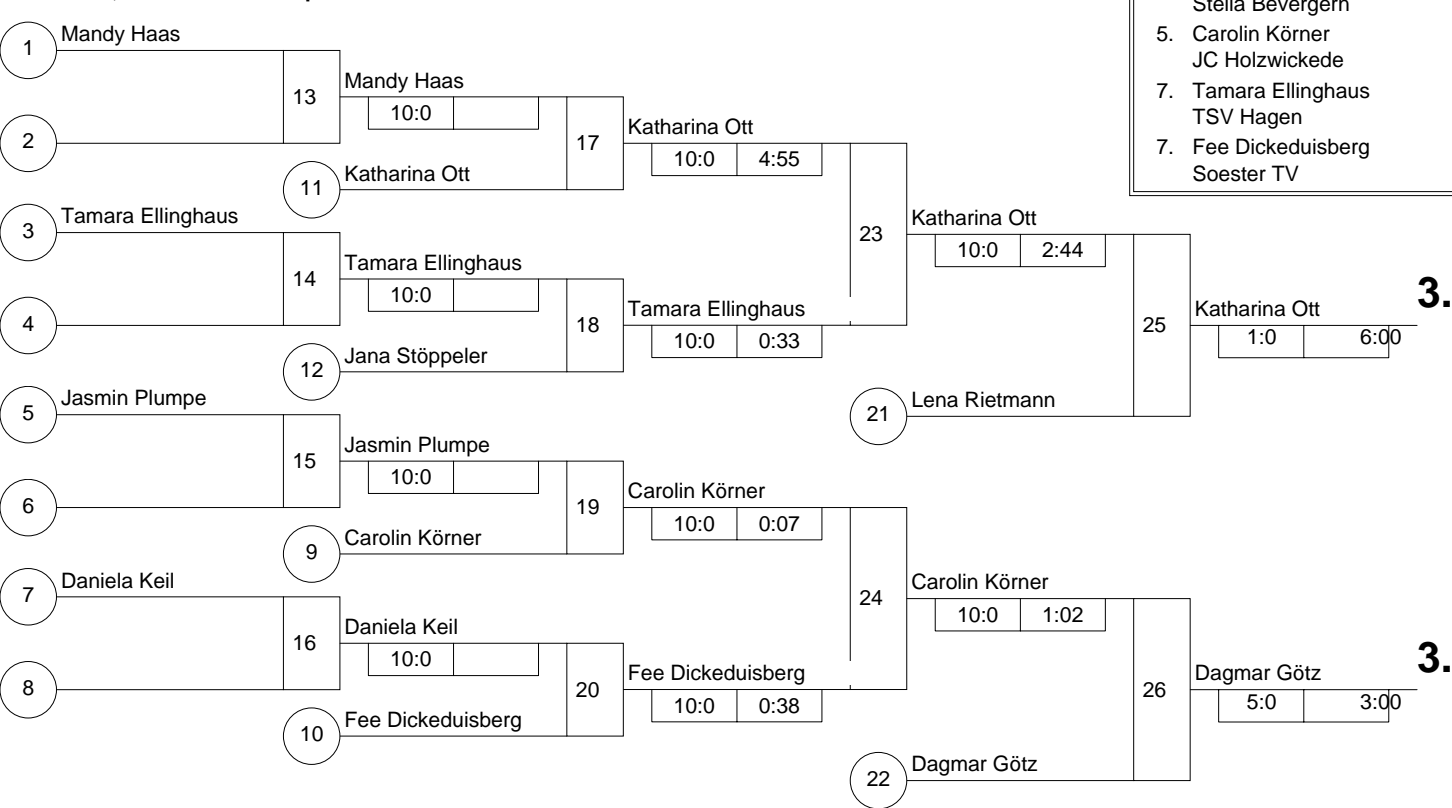

Hauptrunde, Los-Nr.

1	Nadine Bobeth JC Dortmund-West	AR	1
9	Mandy Haas DJK Adler 07 Bottrop	MS	1
5	Carolin Körner JC Holzwickede	AR	2
13			2
3	Tamara Ellinghaus TSV Hagen	AR	3
11	Lena Rietmann Stella Bevergern	MS	3
7	Fee Dickeduisberg Soester TV	AR	4
15			4
2	Elena Scheele TV Hohenlimburg	AR	5
10	Jasmin Plumpe Stella Bevergern	MS	5
6	Katharina Ott TV Durchholz	AR	6
14			6
4	Daniela Keil TSV Hagen	AR	7
12	Jana Stöppeler JG Münster	MS	7
8	Dagmar Götz DJK Adler 07 Bottrop	MS	8
16			8

Doppel-KO-System 16 mit 12 TN

Westf. ET Jugend U 14 w
Witten-Durchholz -48 kg
12.04.2008 Jugend u14 w
Stand: 12.04.2008, 18:05:58

- | | | |
|----|-------------------|----|
| 1. | Nadine Bobeth | AR |
| 2. | Elena Scheele | AR |
| 3. | Katharina Ott | AR |
| 3. | Dagmar Götz | MS |
| 5. | Lena Rietmann | MS |
| 5. | Carolin Körner | AR |
| 7. | Tamara Ellinghaus | AR |
| 7. | Fee Dickeduisberg | AR |

Trostrunde, Verlierer aus Kampf

Legende