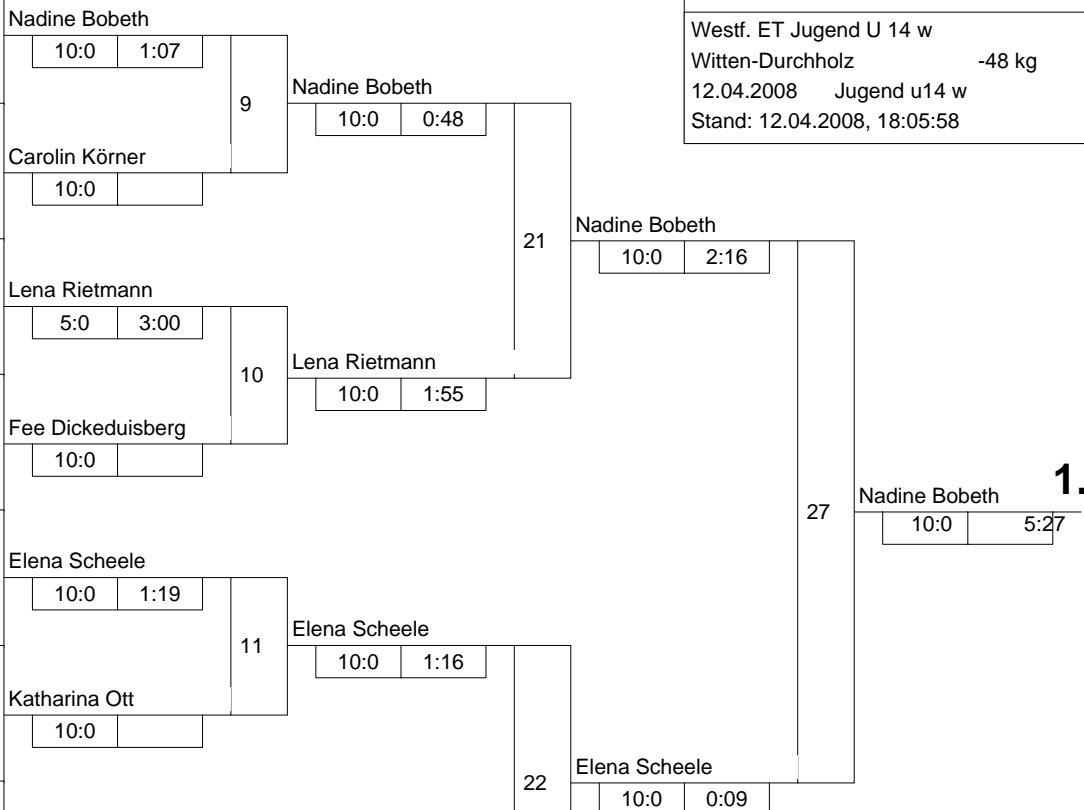

Hauptrunde, Los-Nr.

1	Nadine Bobeth JC Dortmund-West	AR	1
9	Mandy Haas DJK Adler 07 Bottrop	MS	1
5	Carolin Körner JC Holzwickede	AR	2
13			2
3	Tamara Ellinghaus TSV Hagen	AR	3
11	Lena Rietmann Stella Bevergern	MS	3
7	Fee Dickeduisberg Soester TV	AR	4
15			4
2	Elena Scheele TV Hohenlimburg	AR	5
10	Jasmin Plumpe Stella Bevergern	MS	5
6	Katharina Ott TV Durchholz	AR	6
14			6
4	Daniela Keil TSV Hagen	AR	7
12	Jana Stöppeler JG Münster	MS	7
8	Dagmar Götz DJK Adler 07 Bottrop	MS	8
16			8

Doppel-KO-System 16 mit 12 TN

Westf. ET Jugend U 14 w
Witten-Durchholz -48 kg
12.04.2008 Jugend u14 w
Stand: 12.04.2008, 18:05:58

- | | | |
|----|-------------------|----|
| 1. | Nadine Bobeth | AR |
| 2. | Elena Scheele | AR |
| 3. | Katharina Ott | AR |
| 3. | Dagmar Götz | MS |
| 5. | Lena Rietmann | MS |
| 5. | Carolin Körner | AR |
| 7. | Tamara Ellinghaus | AR |
| 7. | Fee Dickeduisberg | AR |

Trostrunde, Verlierer aus Kampf

Legende