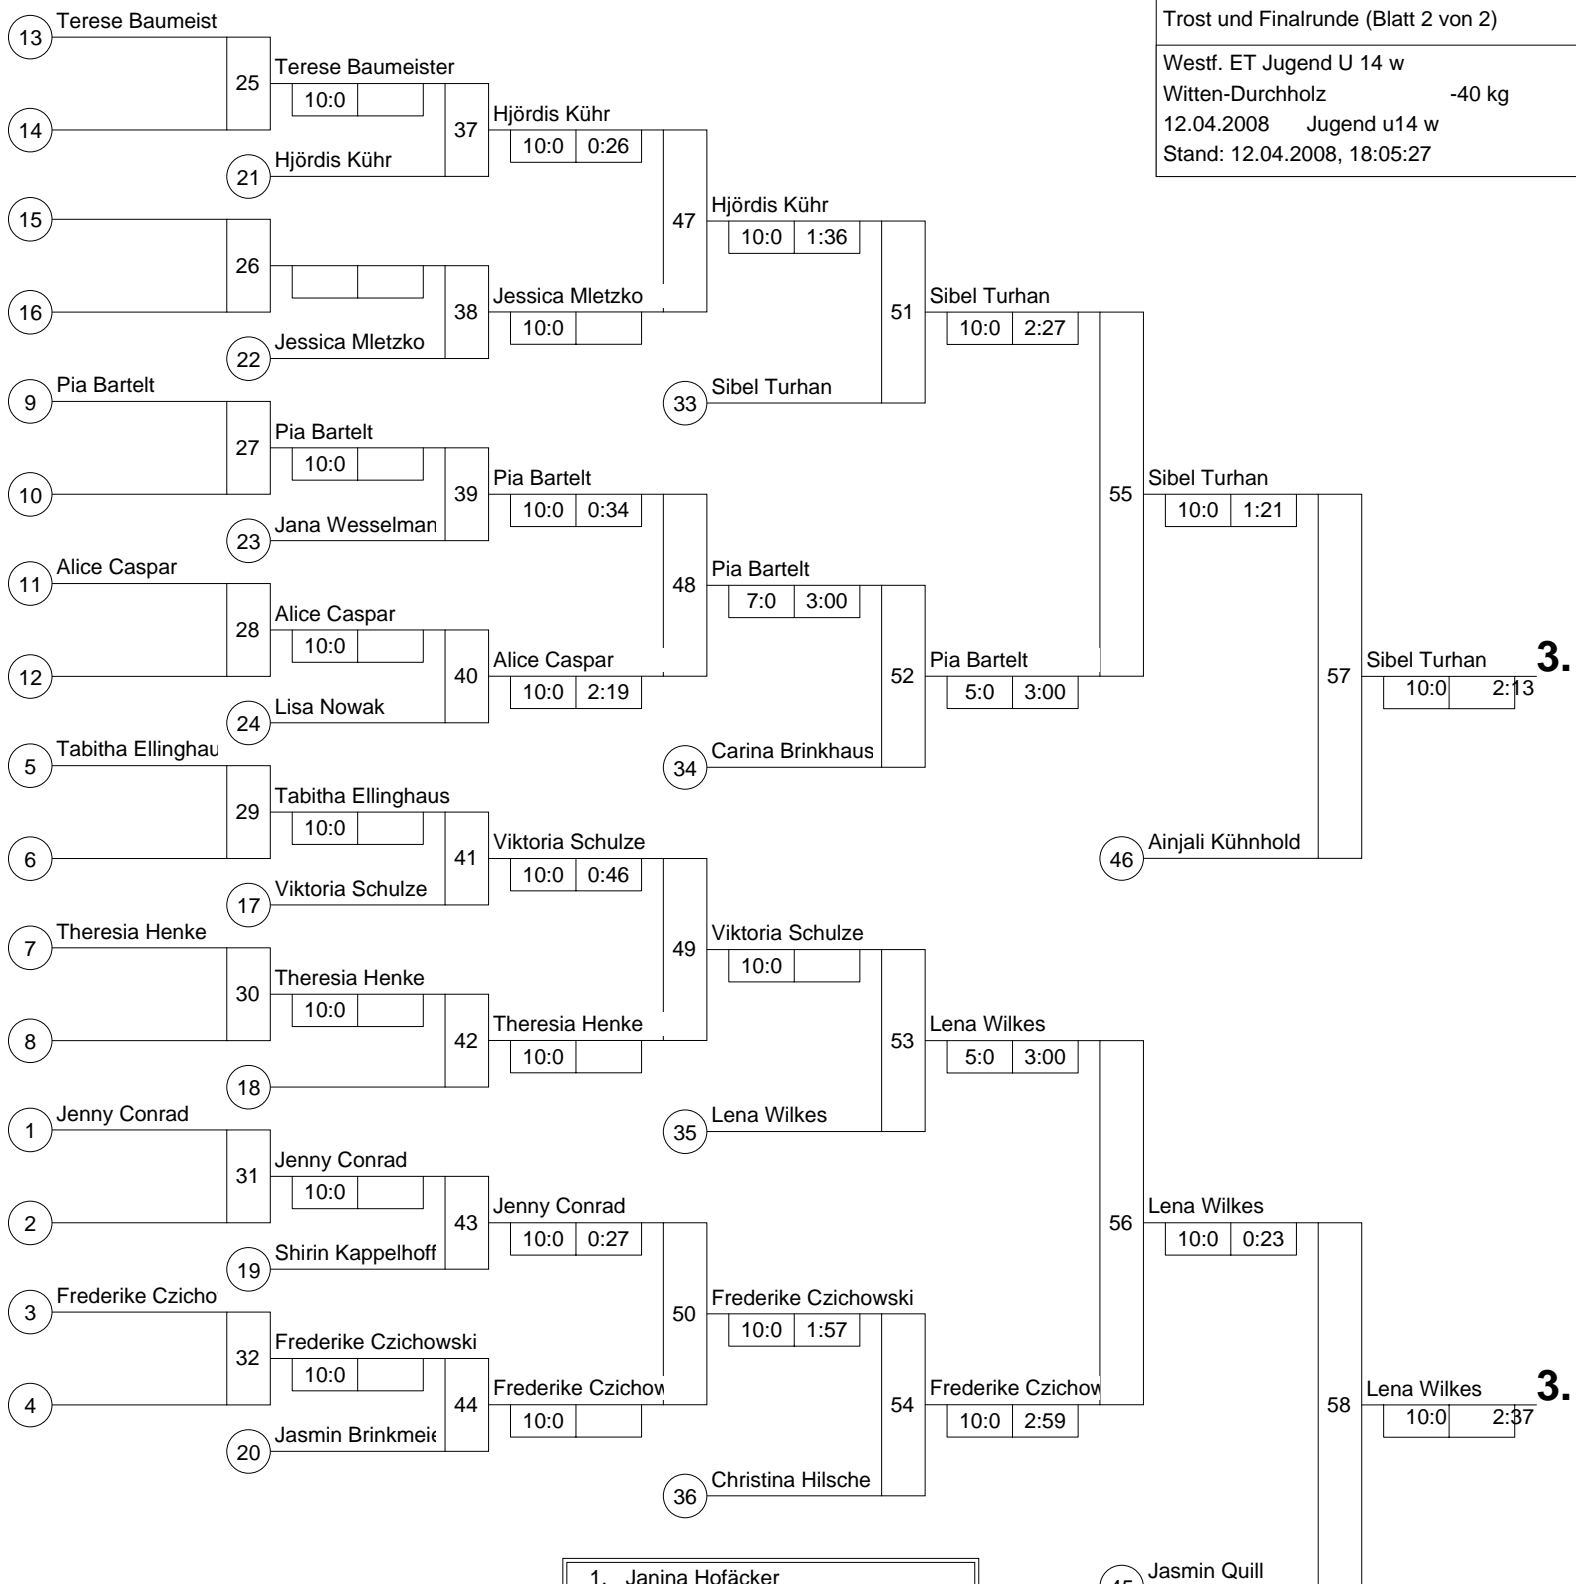

1.

Trostrunde, Verlierer aus Kampf

Doppel-KO-System 32 mit 22 TN

Trost und Finalrunde (Blatt 2 von 2)

Westf. ET Jugend U 14 w

Witten-Durchholz -40 kg

12.04.2008 Jugend u14 w

Stand: 12.04.2008, 18:05:27