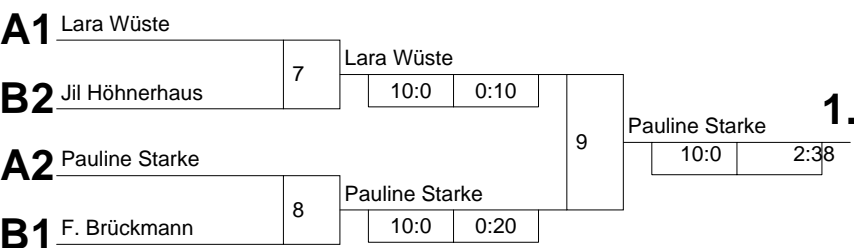

Pool A

Startnr. - Kämpfername Verein	Verband	Kampf- nummer	1	3	5	Punkte	Unter- bewertg	Platz
1 - Lara Wüste Börde Union	AR	Punkte Ubw.	2:0 10:0	2:0 10:0		4:0	20:0 (+20)	1
3 - Julia Harmeling Judoteam DJK Stadtlohn	MS	Punkte Ubw.	0:2 0:10		0:2 0:10	0:4	0:20 (-20)	3
5 - Pauline Starke HLC Höxter	DT	Punkte Ubw.		0:2 0:10	2:0 10:0	2:2	10:10 (0)	2
		Kampf- zeit	0:06	1:56	0:08			

Pool B

Startnr. - Kämpfername Verein	Verband	Kampf- nummer	2	4	6	Punkte	Unter- bewertg	Platz
2 - Jil Höhnerhaus Kentai Bochum	AR	Punkte Ubw.	0:2 0:10	2:0 10:0		2:2	10:10 (0)	2
4 - Frauke Annabel Brückmann JC 66 Bottrop	MS	Punkte Ubw.	2:0 10:0		2:0 10:0	4:0	20:0 (+20)	1
6 - Merlind Fischer PSV Herford	DT	Punkte Ubw.		0:2 0:10	0:2 0:10	0:4	0:20 (-20)	3
		Kampf- zeit	1:31	0:05	1:03			

Halbfinale und Finale