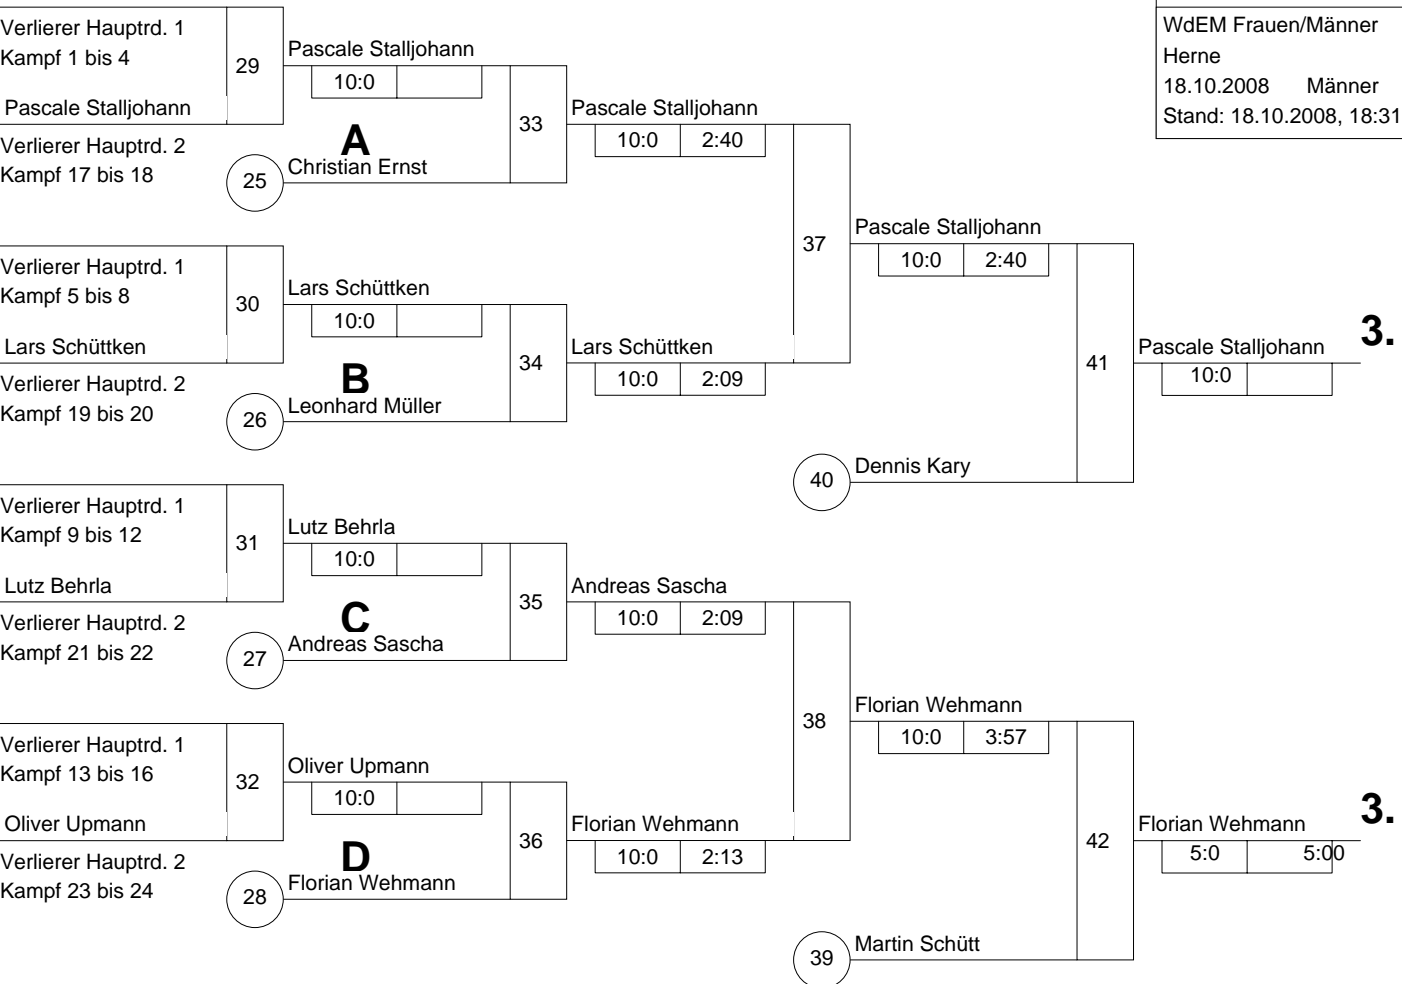

Hauptrunde, Los-Nr.

KO-System 2x Trostrd. 32 mit 17 TN

Hauptrunde (Blatt 1 von 2)

WdEM Frauen/Männer

Herne -100 kg

18.10.2008 Männer

Stand: 18.10.2008, 18:31:04

1	Pascale Stalljohann JG Ibbenbüren	MS 1
17	Dirk Heller TV Attendorf	AR 4
9	Martin Schütt TSV Bayer 04 Leverkusen	K 2
25		
5	Torben Koch PSV Herford	DT 1
21		
13	Christian Ernst DJK Eintracht Borbeck	D 3
29		
3	Stefan Krause JC Langenfeld	D 1
19		
11	Lars Schüttken Stella Bevergern	MS 3
27		
7	Leonhard Müller SU Witten-Annen	AR 2
23		
15	Philipp Schütt JV Samurai Kerpen	K 4
31		
2	Dennis Kary TSV Bayer 04 Leverkusen	K 1
18		
10	Lutz Behrla Koriouchi Emsdetten	MS 2
26		
6		
22	André Schubert PSV Duisburg	D 4
14	Andreas Sascha TuS Lendringsen	AR 3
30		
4	Florian Wehmann SuS Oberaden	AR 1
20		
12	Thomas Eisenberg BS Yamato Hürth	K 3
28		
8	Phillip Wiskamp PSV Essen	D 2
24		
16	Oliver Upmann Stella Bevergern	MS 4
32		

1.

**Trostrunde aller Verlierer gegen Poolsieger aus Pool**

KO-System 2x Trostrd. 32 mit 17 TN

Trost und Finalrunde (Blatt 2 von 2)

WdEM Frauen/Männer

Herne -100 kg

18.10.2008 Männer

Stand: 18.10.2008, 18:31:04