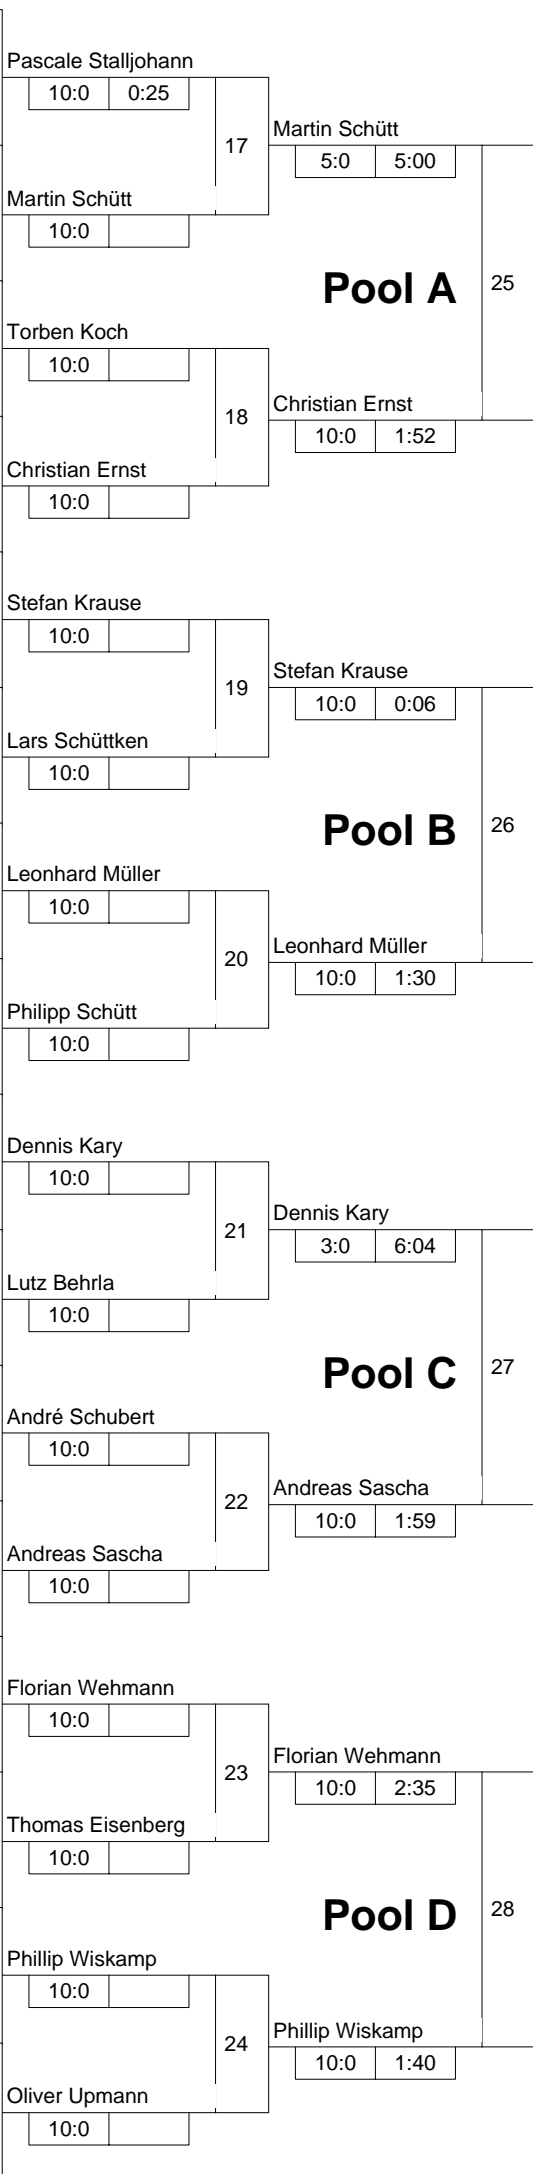

Hauptrunde, Los-Nr.

KO-System 2x Trostrd. 32 mit 17 TN

Hauptrunde (Blatt 1 von 2)

WdEM Frauen/Männer

Herne -100 kg

18.10.2008 Männer

Stand: 18.10.2008, 18:31:04

1	Pascale Stalljohann JG Ibbenbüren	MS 1
17	Dirk Heller TV Attendorf	AR 4
9	Martin Schütt TSV Bayer 04 Leverkusen	K 2
25		
5	Torben Koch PSV Herford	DT 1
21		
13	Christian Ernst DJK Eintracht Borbeck	D 3
29		
3	Stefan Krause JC Langenfeld	D 1
19		
11	Lars Schüttken Stella Bevergern	MS 3
27		
7	Leonhard Müller SU Witten-Annen	AR 2
23		
15	Philipp Schütt JV Samurai Kerpen	K 4
31		
2	Dennis Kary TSV Bayer 04 Leverkusen	K 1
18		
10	Lutz Behrla Koriouchi Emsdetten	MS 2
26		
6		
22	André Schubert PSV Duisburg	D 4
14	Andreas Sascha TuS Lendringsen	AR 3
30		
4	Florian Wehmann SuS Oberaden	AR 1
20		
12	Thomas Eisenberg BS Yamato Hürth	K 3
28		
8	Phillip Wiskamp PSV Essen	D 2
24		
16	Oliver Upmann Stella Bevergern	MS 4
32		

1.

**Trostrunde aller Verlierer gegen Poolsieger aus Pool**

KO-System 2x Trostrd. 32 mit 17 TN

Trost und Finalrunde (Blatt 2 von 2)

WdEM Frauen/Männer

Herne -100 kg

18.10.2008 Männer

Stand: 18.10.2008, 18:31:04