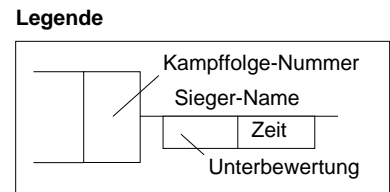

Hauptrunde, Los-Nr.

KO-System 2x Trostrd. 32 mit 17 TN

Hauptrunde (Blatt 1 von 2)

WdEM Frauen/Männer

Herne -100 kg

18.10.2008 Männer

Stand: 18.10.2008, 18:31:04

1	Pascale Stalljohann JG Ibbenbüren	MS 1
17	Dirk Heller TV Attendorf	AR 4
9	Martin Schütt TSV Bayer 04 Leverkusen	K 2
25		
5	Torben Koch PSV Herford	DT 1
21		
13	Christian Ernst DJK Eintracht Borbeck	D 3
29		
3	Stefan Krause JC Langenfeld	D 1
19		
11	Lars Schüttken Stella Bevergern	MS 3
27		
7	Leonhard Müller SU Witten-Annen	AR 2
23		
15	Philipp Schütt JV Samurai Kerpen	K 4
31		
2	Dennis Kary TSV Bayer 04 Leverkusen	K 1
18		
10	Lutz Behrla Koriouchi Emsdetten	MS 2
26		
6		
22	André Schubert PSV Duisburg	D 4
14	Andreas Sascha TuS Lendringsen	AR 3
30		
4	Florian Wehmann SuS Oberaden	AR 1
20		
12	Thomas Eisenberg BS Yamato Hürth	K 3
28		
8	Phillip Wiskamp PSV Essen	D 2
24		
16	Oliver Upmann Stella Bevergern	MS 4
32		

1.