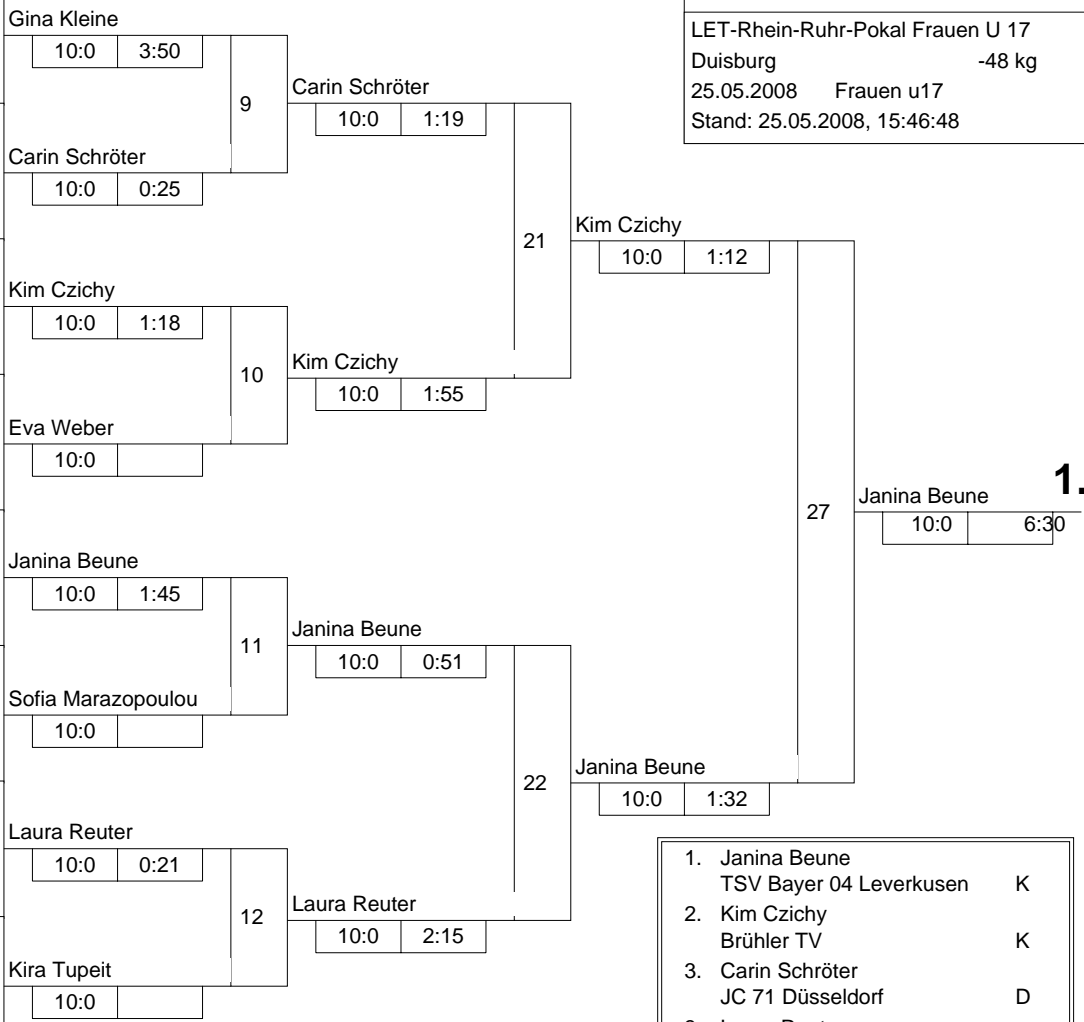

Hauptrunde, Los-Nr.

1	Gina Kleine JC Holzwickede	AR	1
9	Gülper Köroglu JC Kalkar	D	1
5	Carin Schröter JC 71 Düsseldorf	D	2
13	Lisa Warneke HLC Höxter	DT	2
3	Lisa Naeve Judo Klub Hagen	AR	3
11	Kim Czichy Brühler TV	K	3
7	Eva Weber 1. JC Möchengladbach	D	4
15			4
2	Caroline Poth Kentai Bochum	AR	5
10	Janina Beune TSV Bayer 04 Leverkusen	K	5
6	Sofia Marazopoulou TSV Dornap	D	6
14			6
4	Laura Reuter Garather SV	D	7
12	Kathrin Wittig Banzai Gelsenkirchen	MS	7
8	Kira Tupeit PSVg Jahn Solingen	D	8
16			8

Doppel-KO-System 16 mit 13 TN

LET-Rhein-Ruhr-Pokal Frauen U 17
Duisburg -48 kg
25.05.2008 Frauen u17
Stand: 25.05.2008, 15:46:48

- | | | | |
|----|--------------------|-------------------------|----|
| 1. | Janina Beune | TSV Bayer 04 Leverkusen | K |
| 2. | Kim Czichy | Brühler TV | K |
| 3. | Carin Schröter | JC 71 Düsseldorf | D |
| 3. | Laura Reuter | Garather SV | D |
| 5. | Lisa Naeve | Judo Klub Hagen | AR |
| 5. | Eva Weber | 1. JC Möchengladbach | D |
| 7. | Sofia Marazopoulou | TSV Dornap | D |
| 7. | Gina Kleine | JC Holzwickede | AR |

Trostrunde, Verlierer aus Kampf

Legende